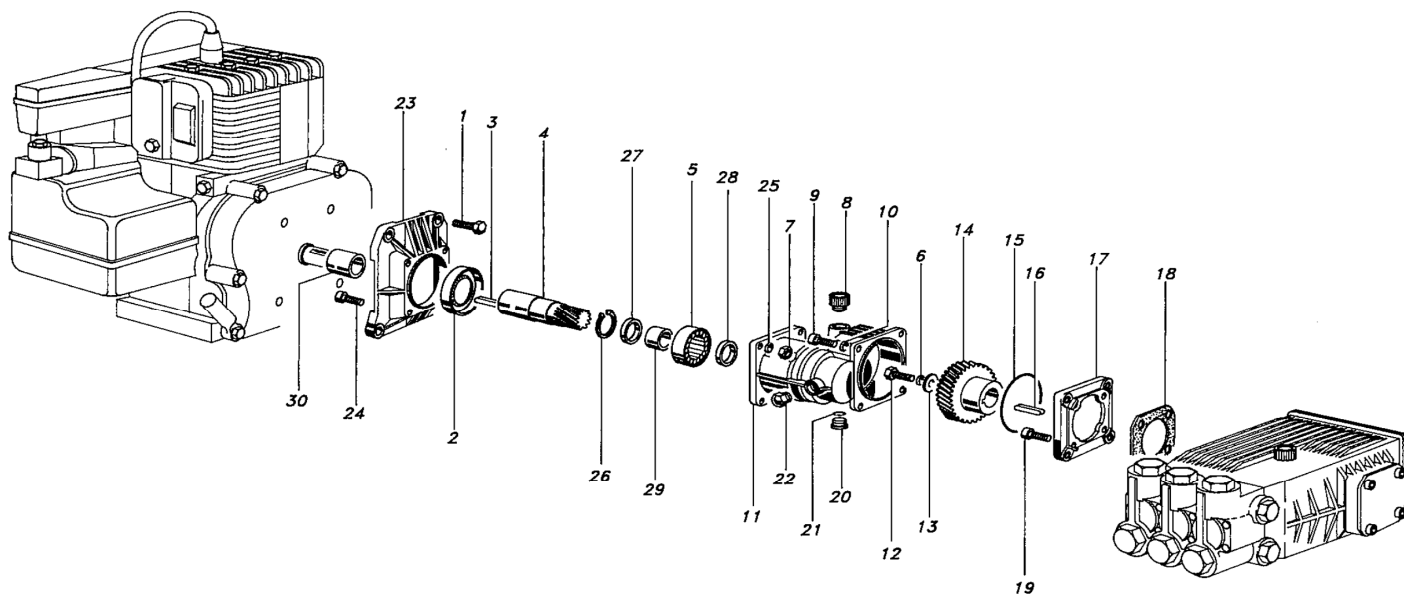

RTI 118 SAE 1" WML-WMS (31.8738.97.3)

POS.	CODICE PART NO. RÉF.	DENOMINAZIONE - DESCRIPTION - DESCRIPTION	Q.TY	POS.	CODICE PART NO. RÉF.	DENOMINAZIONE - DESCRIPTION - DESCRIPTION	Q.TY
1	863098002	VITE	4				
2	802187002	ANELLO TENUTA RADIALE	1				
3	806475002	LINGUETTA	1				
4	311345422	PIGNONE	1				
5	812915002	BOCCOLA A RULLINI	1				
6	843593002	ROSETTA	1				
7	814575002	DADO	4				
8	853511002	TAPPO CARICO OLIO	1				
9	863265002	VITE	4				
10	843870002	ROSETTA	4				
11	311284092	SCATOLA RIDUTTORE	1				
12	862097102	VITE	1				
13/1	843620002	ROSETTA (PER POMPE ALBERO 24X30)	1				
13/2	311663482	RONDELLA (PER POMPE ALBERO 24X40)	1				
14	311346422	INGRANAGGIO RIDUTTORE	1				
15	803080902	ANELLO OR	1				
16	806522002	LINGUETTA	1				
17	311286072	FLANGIA	1				
18	311276722	GUARNIZIONE	1				
19	862131002	VITE	4				
20	852632002	TAPPO	1				
21	803187002	ANELLO OR	1				
22	853505002	SPIA OLIO	1				
23	311320072	FLANGIA MOTORE TERMICO	1				
24	862730002	VITE	4				
25	843685002	ROSETTA	4				
26	801297002	ANELLO ELASTICO	1				
27	311347762	ANELLO	1				
28	801270002	ANELLO SPALLAMENTO	1				
29	812877002	ANELLO INTERNO	1				
30	311337762	DISTANZIALE (SOLO PER MOTORI CON ALBERO L=74mm)	1				