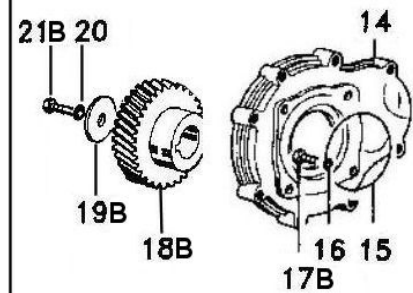

# RTI 121 SAE 1" 1/8 TTK-KTL-KKL-RA-RB

**TTK-KTL-KKL CODE: 31.9111.97.3**

**RA-RB CODE: 31.8880.97.3**

| POS. | CODICE<br>PART NO.<br>RÉF. | DENOMINAZIONE - DESCRIPTION -<br>DESCRIPTION | Q.TY | POS. | CODICE<br>PART NO.<br>RÉF. | DENOMINAZIONE - DESCRIPTION -<br>DESCRIPTION | Q.TY |
|------|----------------------------|--|------|------|----------------------------|--|------|
| 1    | 806480052                  | LINGUETTA                                    | 1    | 22   | 824140002                  | GUARNIZIONE                                  | 1    |
| 2    | 801410002                  | ANELLO ELASTICO                              | 1    | 23   | 852632002                  | TAPPO  | 1    |
| 3    | 812890002                  | CUSCINETTO A SFERE                           | 1    | 24   | 862752002                  | VITE   | 6    |
| 4    | 853512002                  | TAPPO CARICO OLIO                            | 1    | 25   | 853510002                  | SPIA OLIO                                    | 1    |
| 5    | 311495092                  | SCATOLA RIDUTTORE                            | 1    | 26   | 801297002                  | ANELLO ELASTICO                              | 1    |
| 6    | 814574002                  | DADO   | 2    | 27   | 802189602                  | ANELLO TENUTA RADIALE                        | 1    |
| 7    | 843685002                  | ROSETTA                                      | 2    |      |                            |  |      |
| 8    | 843763002                  | ROSETTA                                      | 4    |      |                            |  |      |
| 9    | 863098002                  | VITE   | 4    |      |                            |  |      |
| 10   | 838121002                  | PRIGIONIERO                                  | 2    |      |                            |  |      |
| 11   | 311508422                  | PIGNONE                                      | 1    |      |                            |  |      |
| 13   | 311268722                  | GUARNIZIONE                                  | 1    |      |                            |  |      |
| 14   | 311256092                  | SEMISCATOLA RIDUTTORE "LATO POMPA"           | 1    |      |                            |  |      |
| 15   | 803080902                  | ANELLO OR                                    | 1    |      |                            |  |      |
| 16   | 824051002                  | GUARNIZIONE                                  | 4    |      |                            |  |      |
| 17A  | 863328002                  | VITE (TTK-KTL-KKL)                           | 4    |      |                            |  |      |
| 17B  | 863347002                  | VITE (RA-RB)                                 | 4    |      |                            |  |      |
| 18A  | 311491422                  | CORONA (TTK-KTL-KKL)                         | 1    |      |                            |  |      |
| 18B  | 311476422                  | CORONA (RA-RB)                               | 1    |      |                            |  |      |
| 19A  | 843620002                  | ROSETTA (TTK-KTL-KKL)                        | 1    |      |                            |  |      |
| 19B  | 311477762                  | ROSETTA (RA-RB)                              | 1    |      |                            |  |      |
| 20   | 843593002                  | ROSETTA                                      | 1    |      |                            |  |      |
| 21A  | 862097102                  | VITE (TTK-KTL-KKL)                           | 1    |      |                            |  |      |
| 21B  | 862131002                  | VITE (RA-RB)                                 | 1    |      |                            |  |      |