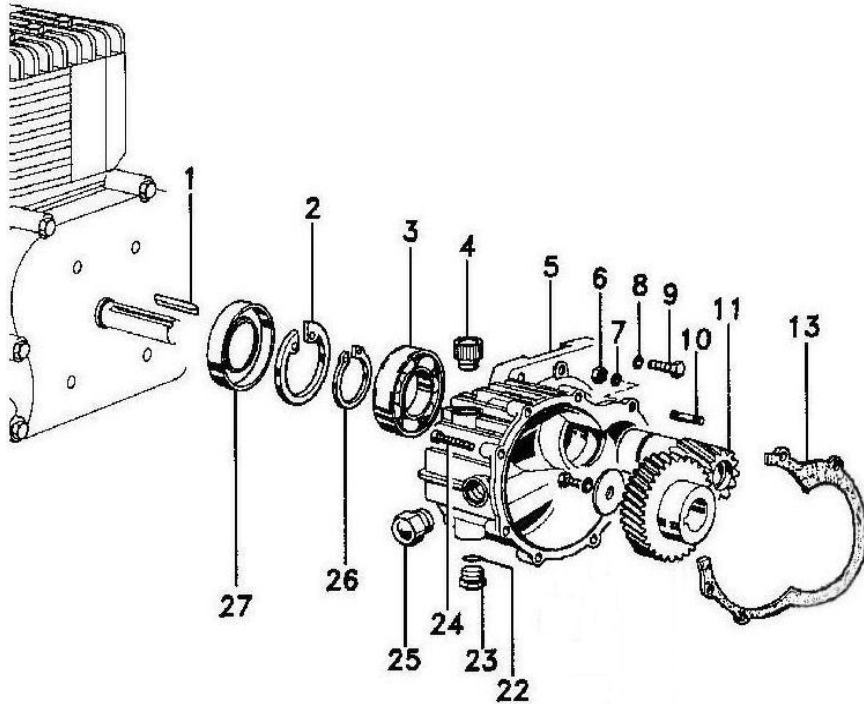

# RTI 121 SAE 1" 1/8 TTK-KTL-KKL-RA-RB

**TTK-KTL-KKL CODE: 31.9111.97.3**

**RA-RB CODE: 31.8880.97.3**

| POS. | CODICE<br>PART NO.<br>RÉF. | DENOMINAZIONE - DESCRIPTION -<br>DESCRIPTION | Q.TY | POS. | CODICE<br>PART NO.<br>RÉF. | DENOMINAZIONE - DESCRIPTION -<br>DESCRIPTION | Q.TY |
|------|----------------------------|--|------|------|----------------------------|--|------|
| 1    | 806480052                  | LINGUETTA                                    | 1    | 22   | 824140002                  | GUARNIZIONE                                  | 1    |
| 2    | 801410002                  | ANELLO ELASTICO                              | 1    | 23   | 852632002                  | TAPPO  | 1    |
| 3    | 812890002                  | CUSCINETTO A SFERE                           | 1    | 24   | 862752002                  | VITE   | 6    |
| 4    | 853512002                  | TAPPO CARICO OLIO                            | 1    | 25   | 853510002                  | SPIA OLIO                                    | 1    |
| 5    | 311495092                  | SCATOLA RIDUTTORE                            | 1    | 26   | 801297002                  | ANELLO ELASTICO                              | 1    |
| 6    | 814574002                  | DADO   | 2    | 27   | 802189602                  | ANELLO TENUTA RADIALE                        | 1    |
| 7    | 843685002                  | ROSETTA                                      | 2    |      |                            |  |      |
| 8    | 843763002                  | ROSETTA                                      | 4    |      |                            |  |      |
| 9    | 863098002                  | VITE   | 4    |      |                            |  |      |
| 10   | 838121002                  | PRIGIONIERO                                  | 2    |      |                            |  |      |
| 11   | 311508422                  | PIGNONE                                      | 1    |      |                            |  |      |
| 13   | 311268722                  | GUARNIZIONE                                  | 1    |      |                            |  |      |
| 14   | 311256092                  | SEMISCATOLA RIDUTTORE "LATO POMPA"           | 1    |      |                            |  |      |
| 15   | 803080902                  | ANELLO OR                                    | 1    |      |                            |  |      |
| 16   | 824051002                  | GUARNIZIONE                                  | 4    |      |                            |  |      |
| 17A  | 863328002                  | VITE (TTK-KTL-KKL)                           | 4    |      |                            |  |      |
| 17B  | 863347002                  | VITE (RA-RB)                                 | 4    |      |                            |  |      |
| 18A  | 311491422                  | CORONA (TTK-KTL-KKL)                         | 1    |      |                            |  |      |
| 18B  | 311476422                  | CORONA (RA-RB)                               | 1    |      |                            |  |      |
| 19A  | 843620002                  | ROSETTA (TTK-KTL-KKL)                        | 1    |      |                            |  |      |
| 19B  | 311477762                  | ROSETTA (RA-RB)                              | 1    |      |                            |  |      |
| 20   | 843593002                  | ROSETTA                                      | 1    |      |                            |  |      |
| 21A  | 862097102                  | VITE (TTK-KTL-KKL)                           | 1    |      |                            |  |      |
| 21B  | 862131002                  | VITE (RA-RB)                                 | 1    |      |                            |  |      |