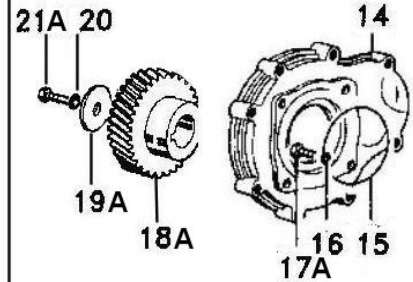

# RTI 121 SAE 1" 1/8 TTK-KTL-KKL-RA-RB

**TTK-KTL-KKL CODE: 31.9111.97.3**

**RA-RB CODE: 31.8880.97.3**

| POS. | CODICE<br>PART NO.<br>RÉF. | DENOMINAZIONE - DESCRIPTION -<br>DESCRIPTION | Q.TY | POS. | CODICE<br>PART NO.<br>RÉF. | DENOMINAZIONE - DESCRIPTION -<br>DESCRIPTION | Q.TY |
|------|----------------------------|--|------|------|----------------------------|--|------|
| 1    | 806480052                  | LINGUETTA                                    | 1    | 22   | 824140002                  | GUARNIZIONE                                  | 1    |
| 2    | 801410002                  | ANELLO ELASTICO                              | 1    | 23   | 852632002                  | TAPPO  | 1    |
| 3    | 812890002                  | CUSCINETTO A SFERE                           | 1    | 24   | 862752002                  | VITE   | 6    |
| 4    | 853512002                  | TAPPO CARICO OLIO                            | 1    | 25   | 853510002                  | SPIA OLIO                                    | 1    |
| 5    | 311495092                  | SCATOLA RIDUTTORE                            | 1    | 26   | 801297002                  | ANELLO ELASTICO                              | 1    |
| 6    | 814574002                  | DADO   | 2    | 27   | 802189602                  | ANELLO TENUTA RADIALE                        | 1    |
| 7    | 843685002                  | ROSETTA                                      | 2    |      |                            |  |      |
| 8    | 843763002                  | ROSETTA                                      | 4    |      |                            |  |      |
| 9    | 863098002                  | VITE   | 4    |      |                            |  |      |
| 10   | 838121002                  | PRIGIONIERO                                  | 2    |      |                            |  |      |
| 11   | 311508422                  | PIGNONE                                      | 1    |      |                            |  |      |
| 13   | 311268722                  | GUARNIZIONE                                  | 1    |      |                            |  |      |
| 14   | 311256092                  | SEMISCATOLA RIDUTTORE "LATO POMPA"           | 1    |      |                            |  |      |
| 15   | 803080902                  | ANELLO OR                                    | 1    |      |                            |  |      |
| 16   | 824051002                  | GUARNIZIONE                                  | 4    |      |                            |  |      |
| 17A  | 863328002                  | VITE (TTK-KTL-KKL)                           | 4    |      |                            |  |      |
| 17B  | 863347002                  | VITE (RA-RB)                                 | 4    |      |                            |  |      |
| 18A  | 311491422                  | CORONA (TTK-KTL-KKL)                         | 1    |      |                            |  |      |
| 18B  | 311476422                  | CORONA (RA-RB)                               | 1    |      |                            |  |      |
| 19A  | 843620002                  | ROSETTA (TTK-KTL-KKL)                        | 1    |      |                            |  |      |
| 19B  | 311477762                  | ROSETTA (RA-RB)                              | 1    |      |                            |  |      |
| 20   | 843593002                  | ROSETTA                                      | 1    |      |                            |  |      |
| 21A  | 862097102                  | VITE (TTK-KTL-KKL)                           | 1    |      |                            |  |      |
| 21B  | 862131002                  | VITE (RA-RB)                                 | 1    |      |                            |  |      |