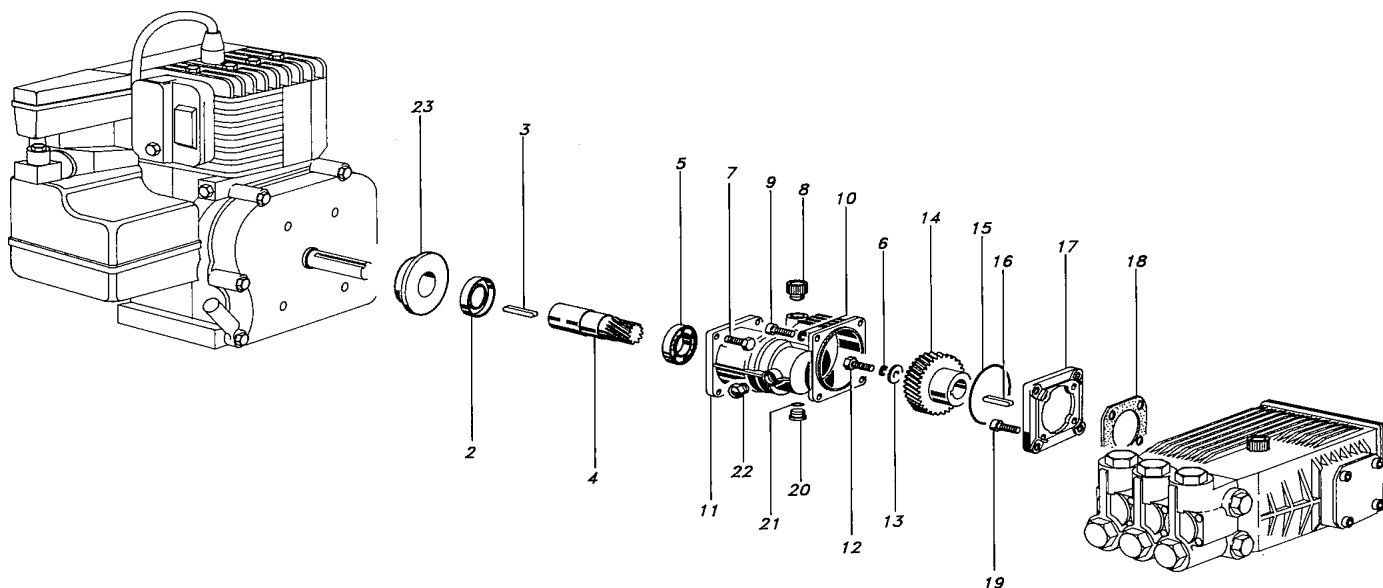

RTI 126 SAE 3/4" WML-WMS (31.8699.97.3)

POS.	CODICE PART NO. RÉF.	DENOMINAZIONE - DESCRIPTION - DESCRIPTION	Q.TY	POS.	CODICE PART NO. RÉF.	DENOMINAZIONE - DESCRIPTION - DESCRIPTION	Q.TY
2	802151002	ANELLO TENUTA RADIALE	1				
3	806436002	LINGUETTA	1				
4	311289422	PIGNONE	1				
5	812740502	CUSCINETTO A SFERE	1				
6	843593002	ROSETTA	1				
7	862566002	VITE	4				
8	853511002	TAPPO CARICO OLIO	1				
9	863265002	VITE	4				
10	843870002	ROSETTA	4				
11	311291092	SCATOLA RIDUTTORE	1				
12	862097102	VITE	1				
13/1	843620002	ROSETTA (PER POMPE ALBERO 24X30)	1				
13/2	311663482	RONDELLA (PER POMPE ALBERO 24X40)	1				
14	311288422	CORONA	1				
15	803080902	ANELLO OR	1				
16	806522002	LINGUETTA	1				
17	311286072	FLANGIA	1				
18	311276722	GUARNIZIONE	1				
19	862131002	VITE	4				
20	852632002	TAPPO	1				
21	803187002	ANELLO OR	1				
22	853505002	SPIA OLIO	1				
23	311285092	CENTRAGGIO	1				