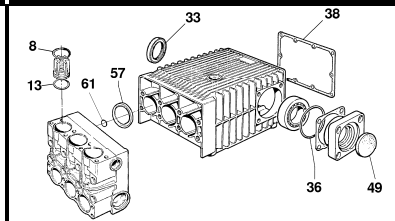

CK90PP - CK115PP - CK110PP - CK120 PP

KIT ANTIPOLVERE CK

KIT 58

KIT 55

KIT 121

KIT 186

KIT 187

POS.	CODICE PART NO. RÉF.	DENOMINAZIONE - DESCRIPTION - DESCRIPTION	Q.TY	POS.	CODICE PART NO. RÉF.	DENOMINAZIONE - DESCRIPTION - DESCRIPTION	Q.TY
1	802201002	GUARNIZIONE V 45-60	6	40	824107002	GUARNIZIONE	1
2-KIT 186	739824973	GR. VALVOLA A/M	6	41	852579002	TAPPO G.3/8	1
3	730416092	COPERCHIO VALVOLE	2	42	853515502	SPIA LIVELLO OLIO CON OR	1
4	863910002	VITE TCEI UNI5931	16	43	862216002	VITE TCEI UNI5931	10
5	864120002	VITE TCEI UNI5931	8	44	863439002	VITE TCEI UNI5931	6
6	803209602	ANELLO OR	1	45	843870002	ROSETTA SCHNORR	6
7	852752002	TAPPO G.1"1/2	1	46	739802973	BIELLA COMPLETA	3
8 KIT 186-187	803270002	ANELLO OR	6	47	853516002	TAPPO + ASTA LIVELLO OLIO	1
13 KIT 186-187	803253002	ANELLO OR	6	49 KIT-187	802099602	CAPPELLOTTO	1
14	730415092	CORPO POMPA	1	50/1	730409262	ALBERO ECCENTRICO CK 120	1
15	803209602	ANELLO OR	1	50/2	760029262	ALBERO ECCENTRICO CK 110	1
16	835092502	NIPPLO G.1"1/2-G.1"3/4	1	50/3	730319262	ALBERO ECCENTRICO CK 90	1
17	803208502	ANELLO OR	1	50/4	730037262	ALBERO ECCENTRICO CK 115	1
18	840595002	RACCORDO CURVO D.40	1	51	806585002	LINGUETTA	1
19	820095002	GALLETTO G.1"3/4	1	52	801264002	ANELLO ELASTICO PER ALBERO	1
20	852693532	TAPPO G.3/4	1	53	852007402	SPINOTTO	3
21	803218002	ANELLO OR	1	54	804470002	BOCCOLA AUTOLUBRIFICANTE	3
22 KIT 121	730039532	DISTANZIALE DI FONDO	3	55	800040002	ANELLO ELASTICO PER FORO	6
23 KIT 55-121	730044322	ANELLO DI SPINTA	6	56	730407092	GUIDA PISTONE	3
24 KIT 55-121	730040322	ANELLO ANTIESTRUSIONE	3	57 KIT 58-187	802180002	ANELLO RADIALE	3
25 KIT 121	730058532	LANTERNA ANTERIORE	3	58	844301002	ROSETTA PARASPRUZZI	3
26 KIT 121	730070532	LANTERNA POSTERIORE	3	59	730410182	PISTONE CERAMICO D.45	3
27 KIT 55-121	803283002	ANELLO OR	3	60	863986002	VITE TCEI UNI5931 INOX	3
28	863703002	VITE TE UNI5739	4	61 KIT-187	803195502	ANELLO OR VITON	3
29	843906002	ROSETTA ELS UNI1751	4	62	863900002	VITE STEI M12X40 (DA 05/14)	3
30	730024612	PIEDINO POMPA	2	63	730342512	TAPPO BLOCCAGGIO PISTONE E.I. (DA 05/14)	3
31	730524092	CARTER POMPA	1	74	730528322	DISTANZIALE ANELLO RADIALE (DA 09/13)	3
32	863969002	VITE TCEI UNI5931	8	78	730531612	LAMIERA ANTIPOLVERE	1
33 KIT-187	802143002	ANELLO RADIALE	2	79	730531722	FILTRO ANTIPOLVERE	1
34/1	730411092	SUPP. CUSCINETTO CK 120 -CK 110	2				
34/2	730412092	SUPP. CUSCINETTO CK 90-CK 115	2				
35/1	730413652	SPESSORE SP.0,1	1				
35/2	730414652	SPESSORE SP.0,2	1				
36 KIT-187	803210672	ANELLO OR	2				
37/1	812940002	CUSCINETTO RULLI CONICI CK 120 -CK110	2				
37/2	812859002	CUSCINETTO RULLI CONICI CK 90-CK115	2				
38 KIT-187	730065722	GUARNIZIONE COPERCHIO POSTERIORE	1				
39	730002092	COPERCHIO POSTERIORE	1				
				REPAIR KIT	ITEM NO.s INCLUDED		PCS.
				KIT 55	739841973	KIT RICAMBI	18
				KIT 58	739842973	KIT RICAMBI	3
				KIT 121	739846973	KIT RICAMBI	27
				KIT 186	739871973	KIT RICAMBI	18
				KIT 187	731028973	KIT RICAMBI	24