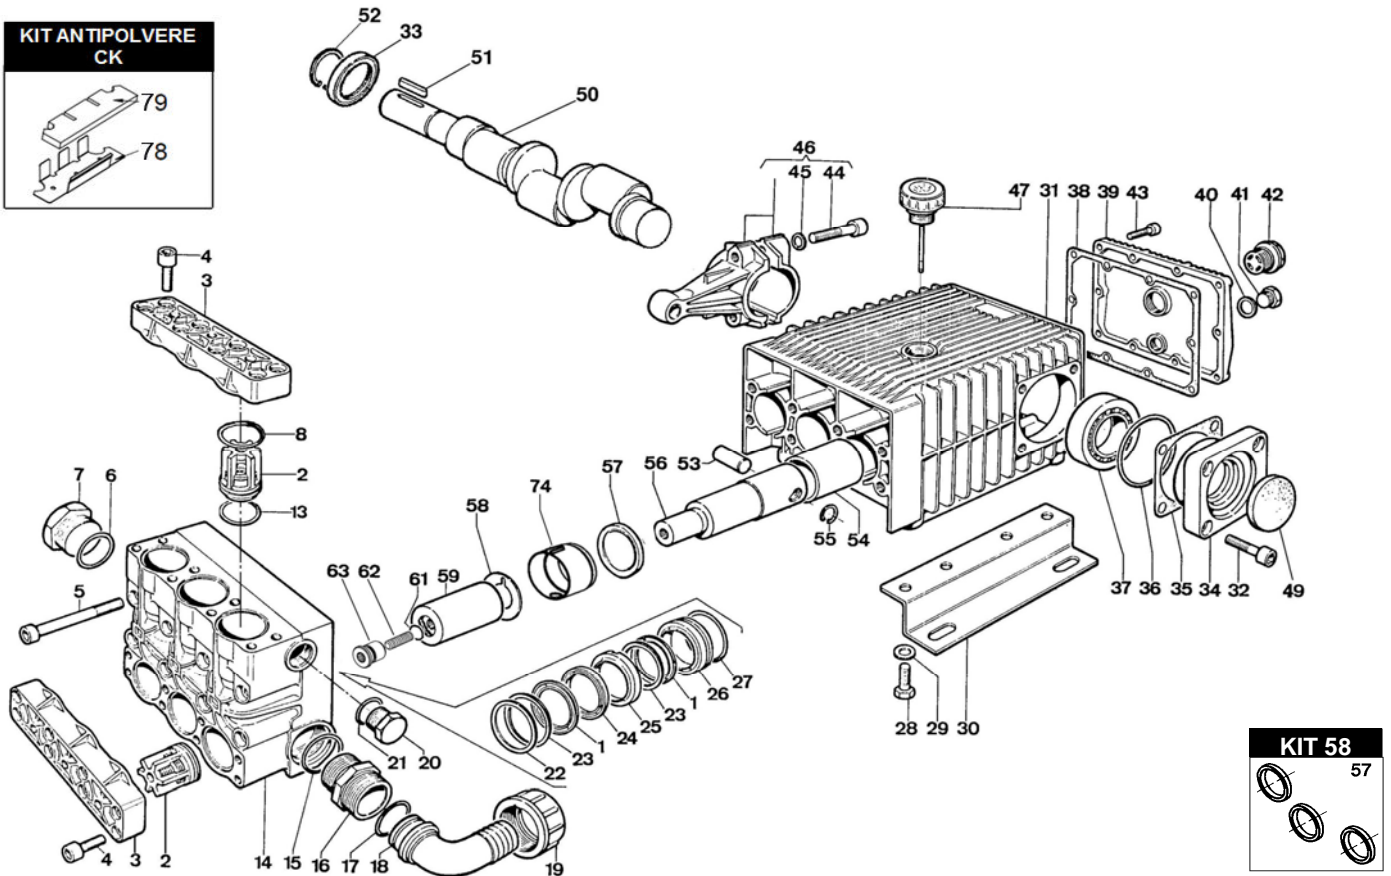

CK90PP - CK115PP - CK110PP - CK120 PP

KIT ANTIPOLVERE CK

KIT 58

KIT 55

KIT 121

KIT 186

KIT 187

POS.	CODICE PART NO. RÉF.	DENOMINAZIONE - DESCRIPTION - DESCRIPTION	Q.TY	POS.	CODICE PART NO. RÉF.	DENOMINAZIONE - DESCRIPTION - DESCRIPTION	Q.TY
1	802201002	GUARNIZIONE V 45-60	6	40	824107002	GUARNIZIONE	1
2-KIT 186	739824973	GR. VALVOLA A/M	6	41	852579002	TAPPO G.3/8	1
3	730416092	COPERCHIO VALVOLE	2	42	853515502	SPIA LIVELLO OLIO CON OR	1
4	863910002	VITE TCEI UNI5931	16	43	862216002	VITE TCEI UNI5931	10
5	864120002	VITE TCEI UNI5931	8	44	863439002	VITE TCEI UNI5931	6
6	803209602	ANELLO OR	1	45	843870002	ROSETTA SCHNORR	6
7	852752002	TAPPO G.1"1/2	1	46	739802973	BIELLA COMPLETA	3
8 KIT 186-187	803270002	ANELLO OR	6	47	853516002	TAPPO + ASTA LIVELLO OLIO	1
13 KIT 186-187	803253002	ANELLO OR	6	49 KIT-187	802099602	CAPPELLOTTO	1
14	730415092	CORPO POMPA	1	50/1	730409262	ALBERO ECCENTRICO CK 120	1
15	803209602	ANELLO OR	1	50/2	760029262	ALBERO ECCENTRICO CK 110	1
16	835092502	NIPPLO G.1"1/2-G.1"3/4	1	50/3	730319262	ALBERO ECCENTRICO CK 90	1
17	803208502	ANELLO OR	1	50/4	730037262	ALBERO ECCENTRICO CK 115	1
18	840595002	RACCORDO CURVO D.40	1	51	806585002	LINGUETTA	1
19	820095002	GALLETTO G.1"3/4	1	52	801264002	ANELLO ELASTICO PER ALBERO	1
20	852693532	TAPPO G.3/4	1	53	852007402	SPINOTTO	3
21	803218002	ANELLO OR	1	54	804470002	BOCCOLA AUTOLUBRIFICANTE	3
22 KIT 121	730039532	DISTANZIALE DI FONDO	3	55	800040002	ANELLO ELASTICO PER FORO	6
23 KIT 55-121	730044322	ANELLO DI SPINTA	6	56	730407092	GUIDA PISTONE	3
24 KIT 55-121	730040322	ANELLO ANTIESTRUSIONE	3	57 KIT 58-187	802180002	ANELLO RADIALE	3
25 KIT 121	730058532	LANTERNA ANTERIORE	3	58	844301002	ROSETTA PARASPRUZZI	3
26 KIT 121	730070532	LANTERNA POSTERIORE	3	59	730410182	PISTONE CERAMICO D.45	3
27 KIT 55-121	803283002	ANELLO OR	3	60	863986002	VITE TCEI UNI5931 INOX	3
28	863703002	VITE TE UNI5739	4	61 KIT-187	803195502	ANELLO OR VITON	3
29	843906002	ROSETTA ELS UNI1751	4	62	863900002	VITE STEI M12X40 (DA 05/14)	3
30	730024612	PIEDINO POMPA	2	63	730342512	TAPPO BLOCCAGGIO PISTONE E.I. (DA 05/14)	3
31	730524092	CARTER POMPA	1	74	730528322	DISTANZIALE ANELLO RADIALE (DA 09/13)	3
32	863969002	VITE TCEI UNI5931	8	78	730531612	LAMIERA ANTIPOLVERE	1
33 KIT-187	802143002	ANELLO RADIALE	2	79	730531722	FILTRO ANTIPOLVERE	1
34/1	730411092	SUPP. CUSCINETTO CK 120 -CK 110	2				
34/2	730412092	SUPP. CUSCINETTO CK 90-CK 115	2				
35/1	730413652	SPESSORE SP.0,1	1				
35/2	730414652	SPESSORE SP.0,2	1				
36 KIT-187	803210672	ANELLO OR	2				
37/1	812940002	CUSCINETTO RULLI CONICI CK 120 -CK110	2				
37/2	812859002	CUSCINETTO RULLI CONICI CK 90-CK115	2				
38 KIT-187	730065722	GUARNIZIONE COPERCHIO POSTERIORE	1				
39	730002092	COPERCHIO POSTERIORE	1				
				REPAIR KIT	ITEM NO.s INCLUDED		PCS.
				KIT 55	739841973	KIT RICAMBI	18
				KIT 58	739842973	KIT RICAMBI	3
				KIT 121	739846973	KIT RICAMBI	27
				KIT 186	739871973	KIT RICAMBI	18
				KIT 187	731028973	KIT RICAMBI	24