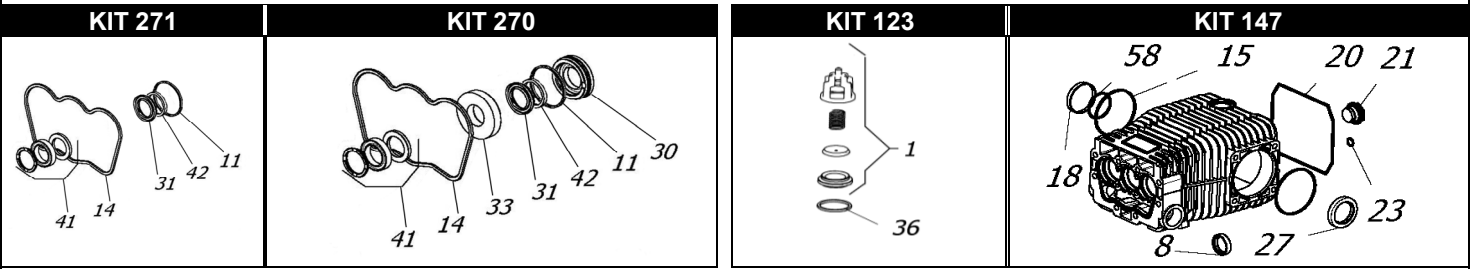

RAL 2035 - 2335 - 2535 PREMIUM

POS.	CODICE PART NO. RÉF.	DENOMINAZIONE - DESCRIPTION - DESCRIPTION	Q.TY
1-kit 123	069846973	GR. VALVOLA	6
2	080001092	CARTER	1
3	080241262	ALBERO RAL 2535	1
3	080245262	ALBERO RAL 2335	1
3	080246262	ALBERO RAL 2035	1
4	080289112	BIELLA	3
5	080243492	SPINOTTO	3
6	080270512	GUIDA PISTONE	3
7	080070182	PISTONE D.20	3
8-kit 146-147	802092002	ANELLO RADIALE	3
9	843827002	ROSETTA	3
10	080274532	DISTANZIALE PISTONE	3
11-kit 270-271	803080102	ANELLO OR	3
12	080271412	DISTANZIALE CUSCINETTI	2
14-kit 270-271	080021312	GUARNIZIONE SAGOMATA	1
15-kit 147	803210642	ANELLO OR	2
16	060017092	COPERCHIO CUSCINETTO	2
17	060020322	TAPPO CARICO OLIO	1
18-kit 147	060019322	INDICATORE LIVELLO OLIO (DA 06/2020)	1
18	060059322	INDICATORE LIVELLO OLIO (FINO A 06/2020)	1
19	080006092	COPERCHIO POSTERIORE	1
20-kit 147	803210882	ANELLO OR	1
21-kit 147	853515502	SPIA OLIO + OR	1
22	852543502	TAPPO G1/4X9	1
23-kit 147	803057002	ANELLO OR	1
24	801140002	ANELLO ELASTICO	6
25	863265002	VITE	8
26	862108002	VITE	4
27-kit 147	802143002	ANELLO DI TENUTA	1
28	852712002	TAPPO G1	1
28	852712532	TAPPO G1 OT (OPTIONAL)	1
29	824230002	GUARNIZIONE	1
30-kit 270	080118532	LANTERNA POSTERIORE	3
31-kit 270-271	802301102	GUARNIZIONE U 20-28	3