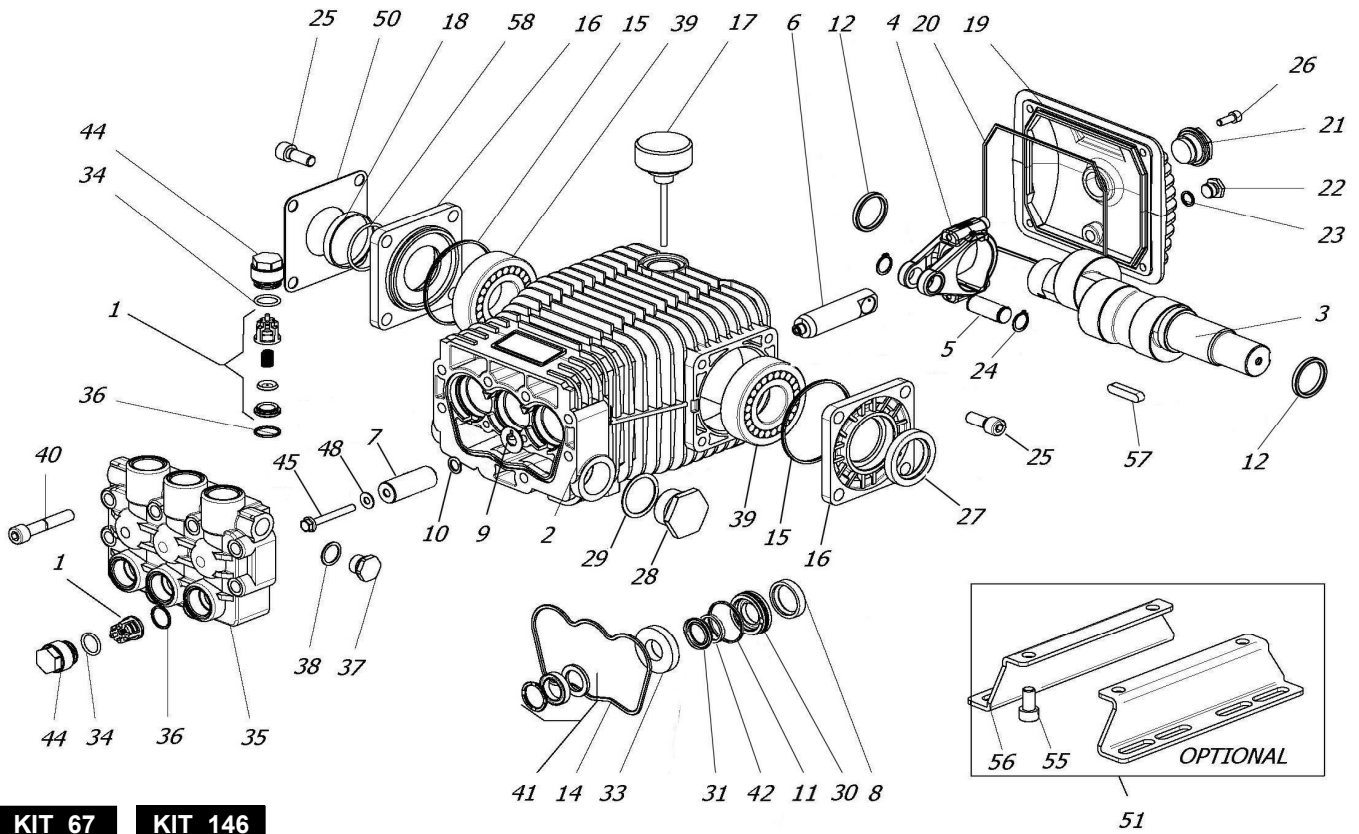

RAL 2035 - 2335 - 2535 PREMIUM

POS.	CODICE PART NO. RÉF.	DENOMINAZIONE - DESCRIPTION - DESCRIPTION	Q.TY
1-kit 123	069846973	GR. VALVOLA	6
2	080001092	CARTER	1
3	080241262	ALBERO RAL 2535	1
3	080245262	ALBERO RAL 2335	1
3	080246262	ALBERO RAL 2035	1
4	080289112	BIELLA	3
5	080243492	SPINOTTO	3
6	080270512	GUIDA PISTONE	3
7	080070182	PISTONE D.20	3
8-kit 146-147	802092002	ANELLO RADIALE	3
9	843827002	ROSETTA	3
10	080274532	DISTANZIALE PISTONE	3
11-kit 270-271	803080102	ANELLO OR	3
12	080271412	DISTANZIALE CUSCINETTI	2
14-kit 270-271	080021312	GUARNIZIONE SAGOMATA	1
15-kit 147	803210642	ANELLO OR	2
16	060017092	COPERCHIO CUSCINETTO	2
17	060020322	TAPPO CARICO OLIO	1
18-kit 147	060019322	INDICATORE LIVELLO OLIO (DA 06/2020)	1
18	060059322	INDICATORE LIVELLO OLIO (FINO A 06/2020)	1
19	080006092	COPERCHIO POSTERIORE	1
20-kit 147	803210882	ANELLO OR	1
21-kit 147	853515502	SPIA OLIO + OR	1
22	852543502	TAPPO G1/4X9	1
23-kit 147	803057002	ANELLO OR	1
24	801140002	ANELLO ELASTICO	6
25	863265002	VITE	8
26	862108002	VITE	4
27-kit 147	802143002	ANELLO DI TENUTA	1
28	852712002	TAPPO G1	1
28	852712532	TAPPO G1 OT (OPTIONAL)	1
29	824230002	GUARNIZIONE	1
30-kit 270	080118532	LANTERNA POSTERIORE	3
31-kit 270-271	802301102	GUARNIZIONE U 20-28	3