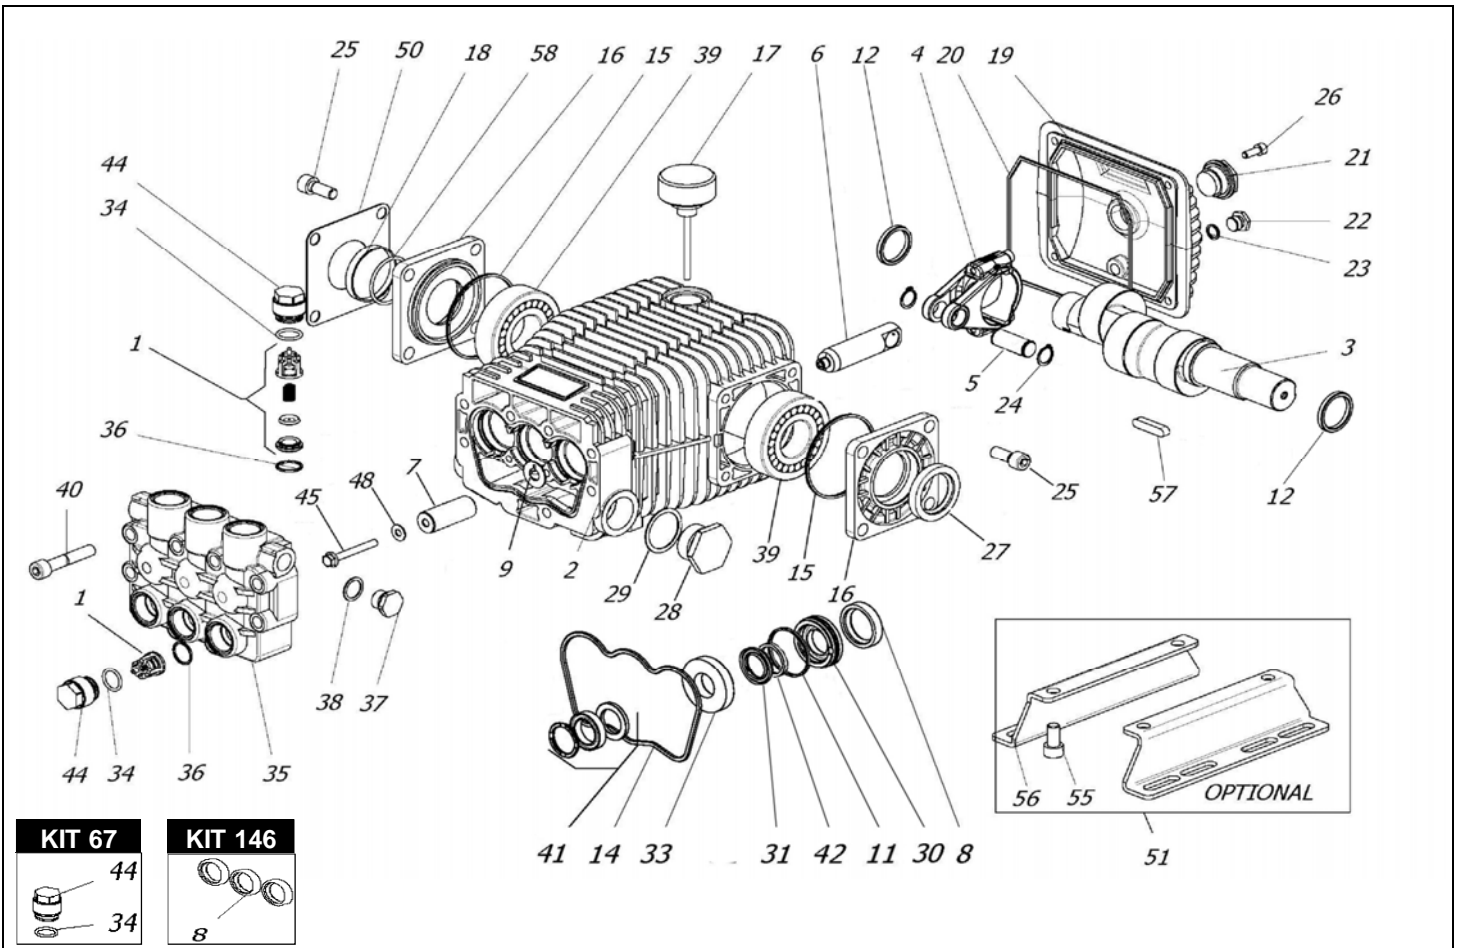

RAL 2830 - 3030 PREMIUM

POS.	CODICE PART NO. RÉF.	DENOMINAZIONE - DESCRIPTION - DESCRIPTION	Q.TY
1-kit 148	089806973	GR. VALVOLA	6
2	080001092	CARTER	1
3	080241262	ALBERO RAL 3030	1
3	080245262	ALBERO RAL 2830	1
4	080289112	BIELLA	3
5	080243492	SPINOTTO	3
6	080270512	GUIDA PISTONE	3
7	080272182	PISTONE D.22	3
8-kit 146-Kit 147	802092002	ANELLO RADIALE	3
9	843827002	ROSETTA	3
11-kit 272-273	803080102	ANELLO OR	3
12	080271412	DISTANZIALE CUSCINETTI	2
14-kit 272-273	080021312	GUARNIZIONE SAGOMATA	1
15-kit 147	803210642	ANELLO OR	2
16	060017092	COPERCHIO CUSCINETTO	2
17	060020322	TAPPO CARICO OLIO	1
18-kit 147	060019322	INDICATORE LIVELLO OLIO (DA 06/2020)	1
18	060059322	INDICATORE LIVELLO OLIO (FINO A 06/2020)	1
19	080006092	COPERCHIO POSTERIORE	1
20-kit 147	803210882	ANELLO OR	1
21-kit 147	853515502	SPIA OLIO + OR	1
22	852543502	TAPPO G1/4X9	1
23-kit 147	803057002	ANELLO OR	1
24	801140002	ANELLO ELASTICO	6
25	863265002	VITE	8
26	862108002	VITE	4
27-kit 147	802143002	ANELLO DI TENUTA	1
28	852712002	TAPPO G1	1
28	852712532	TAPPO G1 OT (OPTIONAL)	1
29	824230002	GUARNIZIONE	1
30-kit 272	080119532	LANTERNA POSTERIORE	3
31-kit 272-273	802302102	GUARNIZIONE U 22-30	3