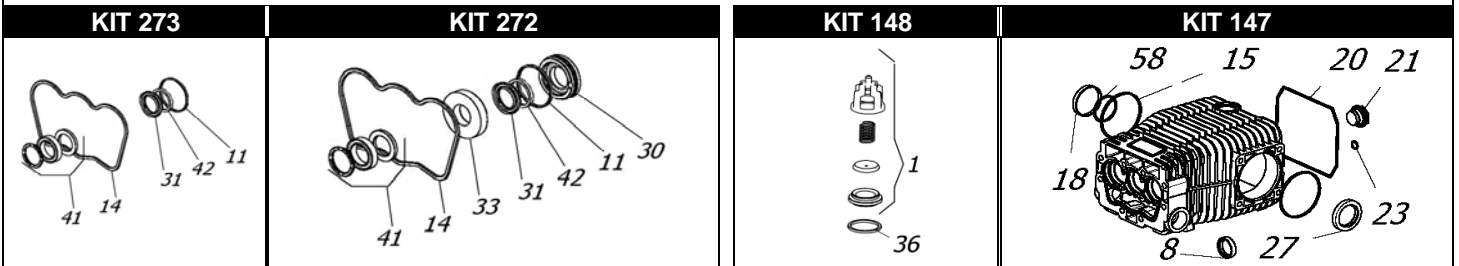

RAL 2830 - 3030 PREMIUM

POS.	CODICE PART NO. RÉF.	DENOMINAZIONE - DESCRIPTION - DESCRIPTION	Q.TY
1-kit 148	089806973	GR. VALVOLA	6
2	080001092	CARTER	1
3	080241262	ALBERO RAL 3030	1
3	080245262	ALBERO RAL 2830	1
4	080289112	BIELLA	3
5	080243492	SPINOTTO	3
6	080270512	GUIDA PISTONE	3
7	080272182	PISTONE D.22	3
8-kit 146-Kit 147	802092002	ANELLO RADIALE	3
9	843827002	ROSETTA	3
11-kit 272-273	803080102	ANELLO OR	3
12	080271412	DISTANZIALE CUSCINETTI	2
14-kit 272-273	080021312	GUARNIZIONE SAGOMATA	1
15-kit 147	803210642	ANELLO OR	2
16	060017092	COPERCHIO CUSCINETTO	2
17	060020322	TAPPO CARICO OLIO	1
18-kit 147	060019322	INDICATORE LIVELLO OLIO (DA 06/2020)	1
18	060059322	INDICATORE LIVELLO OLIO (FINO A 06/2020)	1
19	080006092	COPERCHIO POSTERIORE	1
20-kit 147	803210882	ANELLO OR	1
21-kit 147	853515502	SPIA OLIO + OR	1
22	852543502	TAPPO G1/4X9	1
23-kit 147	803057002	ANELLO OR	1
24	801140002	ANELLO ELASTICO	6
25	863265002	VITE	8
26	862108002	VITE	4
27-kit 147	802143002	ANELLO DI TENUTA	1
28	852712002	TAPPO G1	1
28	852712532	TAPPO G1 OT (OPTIONAL)	1
29	824230002	GUARNIZIONE	1
30-kit 272	080119532	LANTERNA POSTERIORE	3
31-kit 272-273	802302102	GUARNIZIONE U 22-30	3