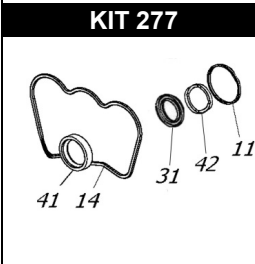

# RA 2450 - 2150 - 1850 - 1650 PREMIUM

POS.	CODICE PART NO. REF.	DENOMINAZIONE - DESCRIPTION - DESCRIPTION	Q.TY
1-kit 209	089837973	VALVES ASSEMBLY	6
2	080001092	PUMP CRANKCASE	1
3	080241262	CRANKSHAFT (RA 2450)	1
3	080246262	CRANKSHAFT (RA 2150)	1
3	080253262	CRANKSHAFT (RA 1850)	1
3	080254262	CRANKSHAFT (RA 1650)	1
4	080289112	CONNECTING ROD	3
5	080243492	PISTON PIN	3
6	080270512	PLUNGER ROD	3
7	080070182	CERAMIC PISTON D.20	3
8-kit 146-210	802092002	OIL SEAL D25	3
9	843827002	WASHER	3
10	080290512	PISTON SPACER	3
11-kit 276-277	803080102	O-RING	3
14-kit 276-277	080021312	PARTICULAR PROFILE GASKET	1
15-kit 210	803210712	O-RING	2
16	080249092	BEARING COVER	2
17	060020322	OIL FILLER PLUG WITH DIP STICK	1
18-kit 210	802099602	CAP	1
19	080006092	CRANKCASE COVER	1
20-kit 210	803210882	O-RING	1
21-kit 210	853515502	OIL SIGHT GLASS + O-RING	1
22	852543502	PLUG G1/4X9	1
23-kit 210	803057002	O-RING	1
24	801140002	CIRCLIP	6
25	863265002	BOLT M6X25 UNI 5931	8
26	862108002	BOLT M6X16 UNI 5931	4
27-kit 210	802143002	OIL SEAL	1
28	852712002	PLUG G1	1
29	824230002	GASKET	1