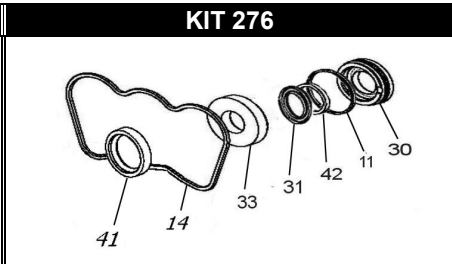

# RA 2450 - 2150 - 1850 - 1650 PREMIUM

POS.	CODICE PART NO. REF.	DENOMINAZIONE - DESCRIPTION - DESCRIPTION	Q.TY
1-kit 209	089837973	VALVES ASSEMBLY	6
2	080001092	PUMP CRANKCASE	1
3	080241262	CRANKSHAFT (RA 2450)	1
3	080246262	CRANKSHAFT (RA 2150)	1
3	080253262	CRANKSHAFT (RA 1850)	1
3	080254262	CRANKSHAFT (RA 1650)	1
4	080289112	CONNECTING ROD	3
5	080243492	PISTON PIN	3
6	080270512	PLUNGER ROD	3
7	080070182	CERAMIC PISTON D.20	3
8-kit 146-210	802092002	OIL SEAL D25	3
9	843827002	WASHER	3
10	080290512	PISTON SPACER	3
11-kit 276-277	803080102	O-RING	3
14-kit 276-277	080021312	PARTICULAR PROFILE GASKET	1
15-kit 210	803210712	O-RING	2
16	080249092	BEARING COVER	2
17	060020322	OIL FILLER PLUG WITH DIP STICK	1
18-kit 210	802099602	CAP	1
19	080006092	CRANKCASE COVER	1
20-kit 210	803210882	O-RING	1
21-kit 210	853515502	OIL SIGHT GLASS + O-RING	1
22	852543502	PLUG G1/4X9	1
23-kit 210	803057002	O-RING	1
24	801140002	CIRCLIP	6
25	863265002	BOLT M6X25 UNI 5931	8
26	862108002	BOLT M6X16 UNI 5931	4
27-kit 210	802143002	OIL SEAL	1
28	852712002	PLUG G1	1
29	824230002	GASKET	1