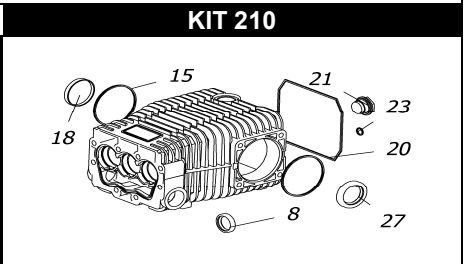

# RA 2450 - 2150 - 1850 - 1650 PREMIUM

POS.	CODICE PART NO. REF.	DENOMINAZIONE - DESCRIPTION - DESCRIPTION	Q.TY
1-kit 209	089837973	VALVES ASSEMBLY	6
2	080001092	PUMP CRANKCASE	1
3	080241262	CRANKSHAFT (RA 2450)	1
3	080246262	CRANKSHAFT (RA 2150)	1
3	080253262	CRANKSHAFT (RA 1850)	1
3	080254262	CRANKSHAFT (RA 1650)	1
4	080289112	CONNECTING ROD	3
5	080243492	PISTON PIN	3
6	080270512	PLUNGER ROD	3
7	080070182	CERAMIC PISTON D.20	3
8-kit 146-210	802092002	OIL SEAL D25	3
9	843827002	WASHER	3
10	080290512	PISTON SPACER	3
11-kit 276-277	803080102	O-RING	3
14-kit 276-277	080021312	PARTICULAR PROFILE GASKET	1
15-kit 210	803210712	O-RING	2
16	080249092	BEARING COVER	2
17	060020322	OIL FILLER PLUG WITH DIP STICK	1
18-kit 210	802099602	CAP	1
19	080006092	CRANKCASE COVER	1
20-kit 210	803210882	O-RING	1
21-kit 210	853515502	OIL SIGHT GLASS + O-RING	1
22	852543502	PLUG G1/4X9	1
23-kit 210	803057002	O-RING	1
24	801140002	CIRCLIP	6
25	863265002	BOLT M6X25 UNI 5931	8
26	862108002	BOLT M6X16 UNI 5931	4
27-kit 210	802143002	OIL SEAL	1
28	852712002	PLUG G1	1
29	824230002	GASKET	1