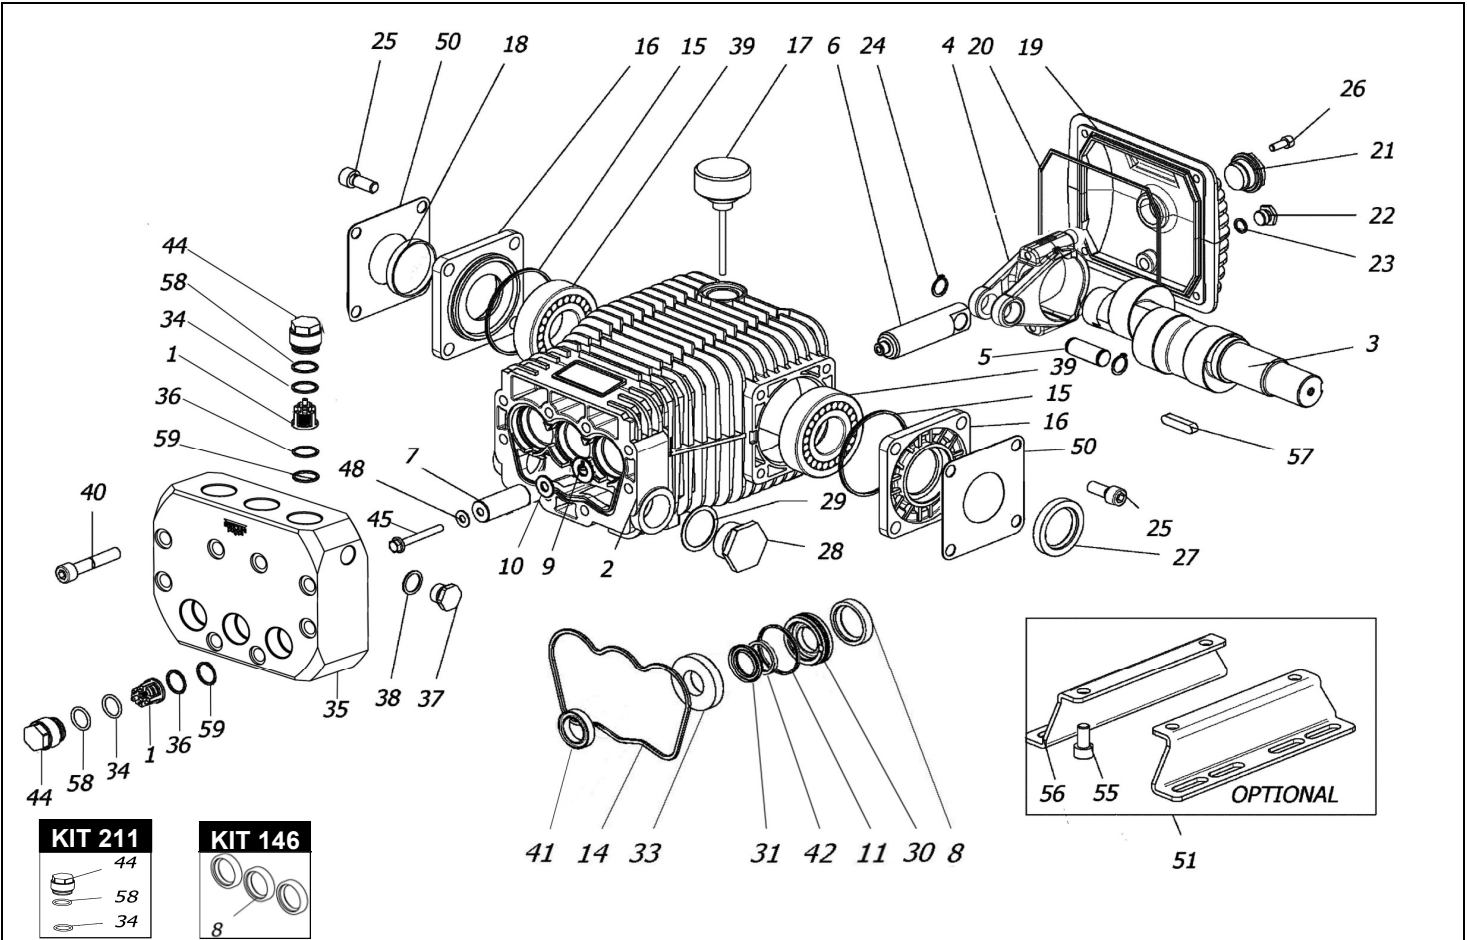

# RA 2450 - 2150 - 1850 - 1650 PREMIUM

POS.	CODICE PART NO. REF.	DENOMINAZIONE - DESCRIPTION - DESCRIPTION	Q.TY
1-kit 209	089837973	VALVES ASSEMBLY	6
2	080001092	PUMP CRANKCASE	1
3	080241262	CRANKSHAFT (RA 2450)	1
3	080246262	CRANKSHAFT (RA 2150)	1
3	080253262	CRANKSHAFT (RA 1850)	1
3	080254262	CRANKSHAFT (RA 1650)	1
4	080289112	CONNECTING ROD	3
5	080243492	PISTON PIN	3
6	080270512	PLUNGER ROD	3
7	080070182	CERAMIC PISTON D.20	3
8-kit 146-210	802092002	OIL SEAL D25	3
9	843827002	WASHER	3
10	080290512	PISTON SPACER	3
11-kit 276-277	803080102	O-RING	3
14-kit 276-277	080021312	PARTICULAR PROFILE GASKET	1
15-kit 210	803210712	O-RING	2
16	080249092	BEARING COVER	2
17	060020322	OIL FILLER PLUG WITH DIP STICK	1
18-kit 210	802099602	CAP	1
19	080006092	CRANKCASE COVER	1
20-kit 210	803210882	O-RING	1
21-kit 210	853515502	OIL SIGHT GLASS + O-RING	1
22	852543502	PLUG G1/4X9	1
23-kit 210	803057002	O-RING	1
24	801140002	CIRCLIP	6
25	863265002	BOLT M6X25 UNI 5931	8
26	862108002	BOLT M6X16 UNI 5931	4
27-kit 210	802143002	OIL SEAL	1
28	852712002	PLUG G1	1
29	824230002	GASKET	1