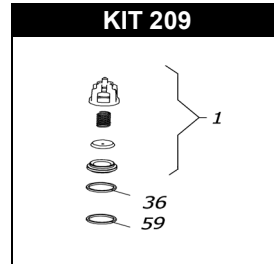

# RA 2450 - 2150 - 1850 - 1650 PREMIUM

POS.	CODICE PART NO. REF.	DENOMINAZIONE - DESCRIPTION - DESCRIPTION	Q.TY
1-kit 209	089837973	VALVES ASSEMBLY	6
2	080001092	PUMP CRANKCASE	1
3	080241262	CRANKSHAFT (RA 2450)	1
3	080246262	CRANKSHAFT (RA 2150)	1
3	080253262	CRANKSHAFT (RA 1850)	1
3	080254262	CRANKSHAFT (RA 1650)	1
4	080289112	CONNECTING ROD	3
5	080243492	PISTON PIN	3
6	080270512	PLUNGER ROD	3
7	080070182	CERAMIC PISTON D.20	3
8-kit 146-210	802092002	OIL SEAL D25	3
9	843827002	WASHER	3
10	080290512	PISTON SPACER	3
11-kit 276-277	803080102	O-RING	3
14-kit 276-277	080021312	PARTICULAR PROFILE GASKET	1
15-kit 210	803210712	O-RING	2
16	080249092	BEARING COVER	2
17	060020322	OIL FILLER PLUG WITH DIP STICK	1
18-kit 210	802099602	CAP	1
19	080006092	CRANKCASE COVER	1
20-kit 210	803210882	O-RING	1
21-kit 210	853515502	OIL SIGHT GLASS + O-RING	1
22	852543502	PLUG G1/4X9	1
23-kit 210	803057002	O-RING	1
24	801140002	CIRCLIP	6
25	863265002	BOLT M6X25 UNI 5931	8
26	862108002	BOLT M6X16 UNI 5931	4
27-kit 210	802143002	OIL SEAL	1
28	852712002	PLUG G1	1
29	824230002	GASKET	1