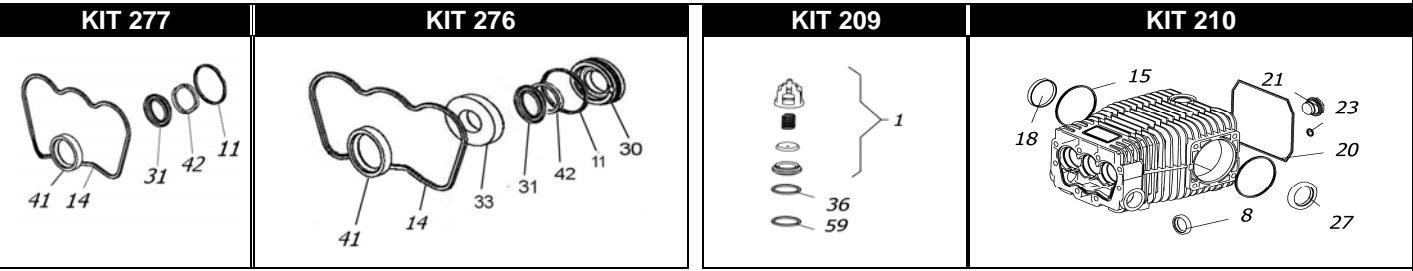

RA 2450 - 2150 - 1850 - 1650 PREMIUM

POS.	CODICE PART NO. RÉF.	DENOMINAZIONE - DESCRIPTION - DESCRIPTION	Q.TY	POS.	CODICE PART NO. RÉF.	DENOMINAZIONE - DESCRIPTION - DESCRIPTION	Q.TY
1-kit 209	089837973	GR. VALVOLA	6	30-kit 276	080118532	LANTERNA POSTERIORE D.20	3
2	080001092	CARTER	1	31-kit 276-277	802301102	GUARNIZIONE U 20-28	3
3	080241262	ALBERO RA 2450	1	33-kit 276	080114532	LANTERNA ANTERIORE D.20	3
3	080246262	ALBERO RA 2150	1	34-kit 211	803182802	ANELLO OR	6
3	080253262	ALBERO RA 1850	1	35	080236542	CORPO POMPA	1
3	080254262	ALBERO RA 1650	1	36-kit 209	803182802	ANELLO OR	6
4	080289112	BIELLA	3	37	852579002	TAPPO G3/8	1
5	080243492	SPINOTTO	3	38	824109002	GUARNIZIONE	1
6	080270512	GUIDA PISTONE	3	39	812871002	CUSCINETTO	2
7	080070182	PISTONE D.20	3	40	863576002	VITE M10X75 UNI 5931	8
8-kit 146-210	802092002	ANELLO RADIALE	3	41-kit 276-277	802066602	GUARNIZIONE PTFE 20X30X9,4	3
9	843827002	ROSETTA	3	42-kit 276-277	802301202	ANELLO RASCHIATORE	3
10	080290512	DISTANZIALE PISTONE	3	44-kit 211	080249542	TAPPO VALVOLA	6
11-kit 276-277	803080102	ANELLO OR	3	45	862415602	VITE M6X55 DIN 6921 INOX	3
14-kit 276-277	080021312	GUARNIZIONE SAGOMATA	1	48	843620052	ROSETTA IN RAME	3
15-kit 210	803210712	ANELLO OR	2	50	060123612	LAMIERINO BLOCCAGGIO SPIE	2
16	080249092	COPERCHIO CUSCINETTO	2	51	089829973	KIT PIEDINI (OPTIONAL)	1
17	060020322	TAPPO CARICO OLIO	1	55	863212002	VITE M10X20 UNI 5931	4
18-kit 210	802099602	CAPPELLOTTO RCA	1	56	080053612	PIEDINO (OPTIONAL)	2
19	080006092	COPERCHIO POSTERIORE	1	57	806534002	LINGUETTA 8x7x35	1
20-kit 210	803210882	ANELLO OR	1	58-kit 211	080250542	ANELLO ANTIESTRUSIONE D.22,4X18,4	6
21-kit 210	853515502	SPIA OLIO + OR	1	59-kit 209	080251542	ANELLO ANTIESTRUSIONE D.22X17,5	6
22	852543502	TAPPO G1/4X9	1				
23-kit 210	803057002	ANELLO OR	1				
24	801140002	ANELLO ELASTICO	6				
25	863265002	VITE M6X25 UNI 5931	8				
26	862108002	VITE M6X16 UNI 5931	4				
27-kit 210	802143002	ANELLO DI TENUTA	1				
28	852712002	TAPPO G1	1				
29	824230002	GUARNIZIONE	1				
				REPAIR KIT	NO,s INCLUDED		PCS.
				kit 211	089840973	KIT RICAMBI	18
				kit 146	089816973	KIT RICAMBI	3
				kit 210	089839973	KIT RICAMBI	10
				kit 209	089838973	KIT RICAMBI	18
				kit 276	089860973	KIT RICAMBI	19
				kit 277	089861973	KIT RICAMBI	13