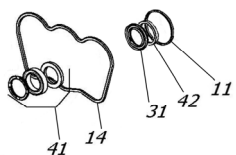

RDA 7515 - RD 6315

KIT 296

KIT 297

KIT 262

KIT 147

POS.	CODICE PART NO. RÉF.	DENOMINAZIONE - DESCRIPTION - DESCRIPTION	Q.TY
1-kit 262	089850973	GR. VALVOLA	6
2	080275092	CARTER	1
3	080262622	ALBERO RD 7515	1
3	080267262	ALBERO RD 6315	1
4	080289112	BIELLA	3
5	080243492	SPINOTTO	3
6	080276512	GUIDA PISTONE	3
7	080287182	PISTONE D.30	3
8-kit 146-147	802092002	ANELLO RADIALE	3
9	844031002	ROSETTA	3
11-kit 296-297-261-260	803080002	ANELLO OR	3
12	080271412	DISTANZIALE CUSCINETTI	2
14-kit 296-297-261-260	080021312	GUARNIZIONE SAGOMATA	1
15-kit 147	803210642	ANELLO OR	2
16	060017092	COPERCHIO CUSCINETTO	2
17	060020322	TAPPO CARICO OLIO	1
18-kit 147	060019322	INDICATORE LIVELLO OLIO	1
19	080006092	COPERCHIO POSTERIORE	1
20-kit 147	803210882	ANELLO OR	1
21-kit 147	853515502	SPIA OLIO + OR	1
22	852543502	TAPPO G1/4X9	1
23-kit 147	803057002	ANELLO OR	1
24	801140002	ANELLO ELASTICO	6
25	863265002	VITE	8
26	862108002	VITE	4
27-kit 147	802143002	ANELLO DI TENUTA	1
28	852712002	TAPPO G1	1
29	824230002	GUARNIZIONE	1
30-kit 297	080292532	LANTERNA POSTERIORE	3
31-kit 296-297	802164702	GUARNIZIONE "U"30x38	3