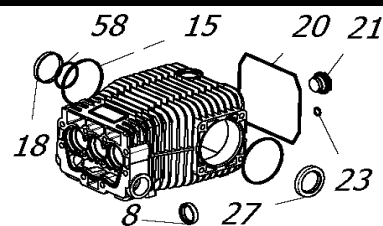

RDA 7515 - RD 6315

KIT 296

KIT 297

KIT 262

KIT 147

POS.	CODICE PART NO. RÉF.	DENOMINAZIONE - DESCRIPTION - DESCRIPTION	Q.TY
1-kit 262	089850973	GR. VALVOLA	6
2	080275092	CARTER	1
3	080262622	ALBERO RD 7515	1
3	080267262	ALBERO RD 6315	1
4	080289112	BIELLA	3
5	080243492	SPINOTTO	3
6	080276512	GUIDA PISTONE	3
7	080287182	PISTONE D.30	3
8-kit 146-147	802092002	ANELLO RADIALE	3
9	844031002	ROSETTA	3
11-kit 296-297-261-260	803080002	ANELLO OR	3
12	080271412	DISTANZIALE CUSCINETTI	2
14-kit 296-297-261-260	080021312	GUARNIZIONE SAGOMATA	1
15-kit 147	803210642	ANELLO OR	2
16	060017092	COPERCHIO CUSCINETTO	2
17	060020322	TAPPO CARICO OLIO	1
18-kit 147	060019322	INDICATORE LIVELLO OLIO	1
19	080006092	COPERCHIO POSTERIORE	1
20-kit 147	803210882	ANELLO OR	1
21-kit 147	853515502	SPIA OLIO + OR	1
22	852543502	TAPPO G1/4X9	1
23-kit 147	803057002	ANELLO OR	1
24	801140002	ANELLO ELASTICO	6
25	863265002	VITE	8
26	862108002	VITE	4
27-kit 147	802143002	ANELLO DI TENUTA	1
28	852712002	TAPPO G1	1
29	824230002	GUARNIZIONE	1
30-kit 297	080292532	LANTERNA POSTERIORE	3
31-kit 296-297	802164702	GUARNIZIONE "U"30x38	3