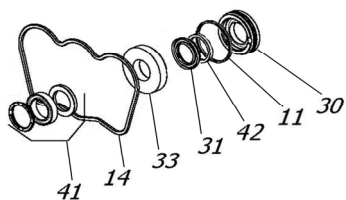

RDA 7515 - RD 6315

KIT 296

KIT 297

KIT 262

KIT 147

POS.	CODICE PART NO. RÉF.	DENOMINAZIONE - DESCRIPTION - DESCRIPTION	Q.TY
1-kit 262	089850973	GR. VALVOLA	6
2	080275092	CARTER	1
3	080262622	ALBERO RD 7515	1
3	080267262	ALBERO RD 6315	1
4	080289112	BIELLA	3
5	080243492	SPINOTTO	3
6	080276512	GUIDA PISTONE	3
7	080287182	PISTONE D.30	3
8-kit 146-147	802092002	ANELLO RADIALE	3
9	844031002	ROSETTA	3
11-kit 296-297-261-260	803080002	ANELLO OR	3
12	080271412	DISTANZIALE CUSCINETTI	2
14-kit 296-297-261-260	080021312	GUARNIZIONE SAGOMATA	1
15-kit 147	803210642	ANELLO OR	2
16	060017092	COPERCHIO CUSCINETTO	2
17	060020322	TAPPO CARICO OLIO	1
18-kit 147	060019322	INDICATORE LIVELLO OLIO	1
19	080006092	COPERCHIO POSTERIORE	1
20-kit 147	803210882	ANELLO OR	1
21-kit 147	853515502	SPIA OLIO + OR	1
22	852543502	TAPPO G1/4X9	1
23-kit 147	803057002	ANELLO OR	1
24	801140002	ANELLO ELASTICO	6
25	863265002	VITE	8
26	862108002	VITE	4
27-kit 147	802143002	ANELLO DI TENUTA	1
28	852712002	TAPPO G1	1
29	824230002	GUARNIZIONE	1
30-kit 297	080292532	LANTERNA POSTERIORE	3
31-kit 296-297	802164702	GUARNIZIONE "U"30x38	3