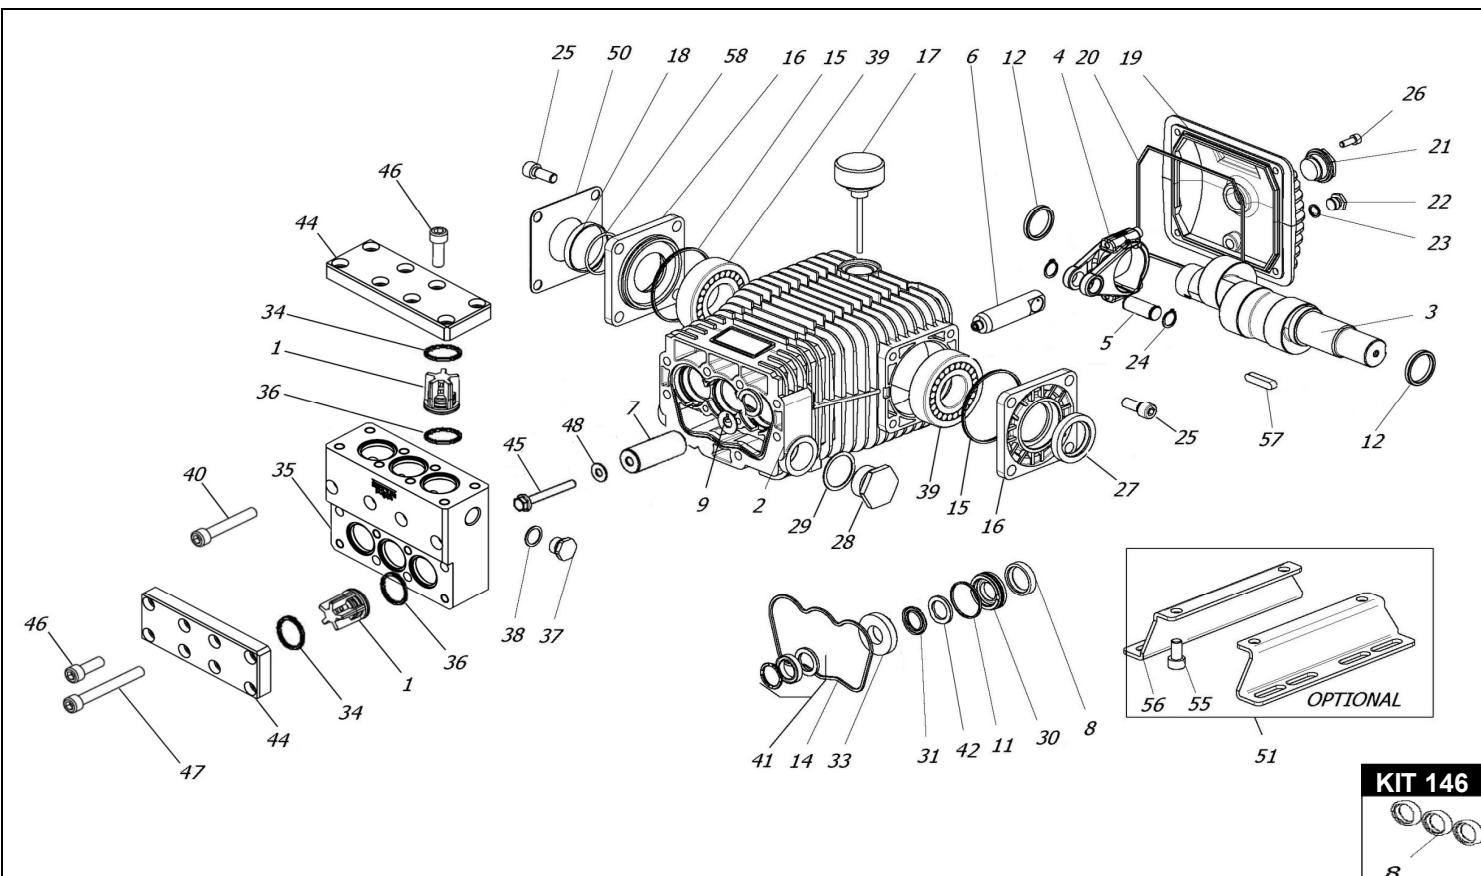

RDA 7515 - RD 6315

KIT 296

KIT 297

KIT 262

KIT 147

POS.	CODICE PART NO. RÉF.	DENOMINAZIONE - DESCRIPTION - DESCRIPTION	Q.TY
1-kit 262	089850973	GR. VALVOLA	6
2	080275092	CARTER	1
3	080262622	ALBERO RD 7515	1
3	080267262	ALBERO RD 6315	1
4	080289112	BIELLA	3
5	080243492	SPINOTTO	3
6	080276512	GUIDA PISTONE	3
7	080287182	PISTONE D.30	3
8-kit 146-147	802092002	ANELLO RADIALE	3
9	844031002	ROSETTA	3
11-kit 296-297-261-260	803080002	ANELLO OR	3
12	080271412	DISTANZIALE CUSCINETTI	2
14-kit 296-297-261-260	080021312	GUARNIZIONE SAGOMATA	1
15-kit 147	803210642	ANELLO OR	2
16	060017092	COPERCHIO CUSCINETTO	2
17	060020322	TAPPO CARICO OLIO	1
18-kit 147	060019322	INDICATORE LIVELLO OLIO	1
19	080006092	COPERCHIO POSTERIORE	1
20-kit 147	803210882	ANELLO OR	1
21-kit 147	853515502	SPIA OLIO + OR	1
22	852543502	TAPPO G1/4X9	1
23-kit 147	803057002	ANELLO OR	1
24	801140002	ANELLO ELASTICO	6
25	863265002	VITE	8
26	862108002	VITE	4
27-kit 147	802143002	ANELLO DI TENUTA	1
28	852712002	TAPPO G1	1
29	824230002	GUARNIZIONE	1
30-kit 297	080292532	LANTERNA POSTERIORE	3
31-kit 296-297	802164702	GUARNIZIONE "U"30x38	3