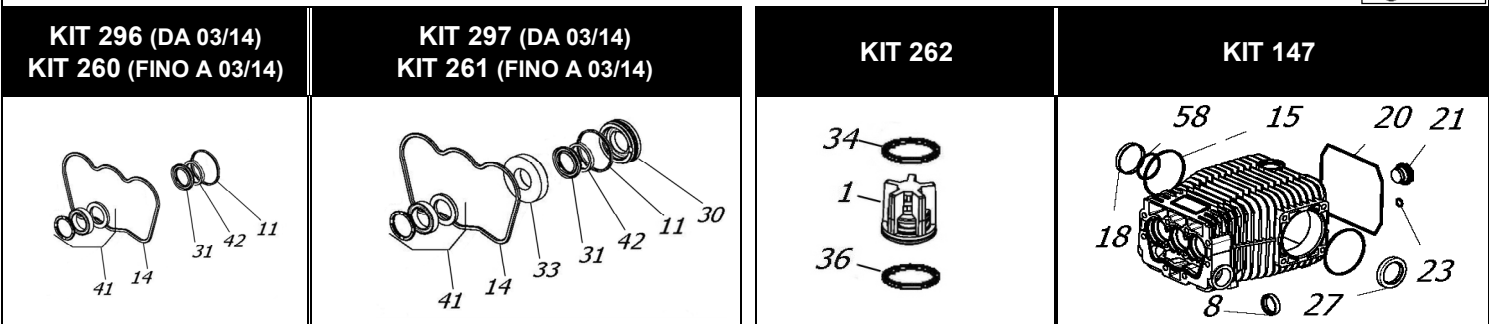

RD 7515 - RD 6315

POS.	CODICE PART NO. RÉF.	DENOMINAZIONE - DESCRIPTION - DESCRIPTION	Q.TY
1-kit 262	089850973	GR. VALVOLA	6
2	080275092	CARTER	1
3	080262622	ALBERO RD 7515	1
3	080267262	ALBERO RD 6315	1
4	080289112	BIELLA	3
5	080243492	SPINOTTO	3
6	080276512	GUIDA PISTONE	3
7	080287182	PISTONE D.30	3
8-kit 146-147	802092002	ANELLO RADIALE	3
9	844031002	ROSETTA	3
11-kit 296-297-261-260	803080002	ANELLO OR	3
12	080271412	DISTANZIALE CUSCINETTI	2
14-kit 296-297-261-260	080021312	GUARNIZIONE SAGOMATA	1
15-kit 147	803210642	ANELLO OR	2
16	060017092	COPERCHIO CUSCINETTO	2
17	060020322	TAPPO CARICO OLIO	1
18-kit 147	060019322	INDICATORE LIVELLO OLIO (DA 06/2020)	1
18	060059322	INDICATORE LIVELLO OLIO (FINO A 06/2020)	1
19	080060692	COPERCHIO POSTERIORE	1
20-kit 147	803210882	ANELLO OR	1
21-kit 147	853515502	SPIA OLIO + OR	1
22	852543502	TAPPO G1/4X9	1
23-kit 147	803057002	ANELLO OR	1
24	801140002	ANELLO ELASTICO	6
25	863265002	VITE	8
26	862108002	VITE	4
27-kit 147	802143002	ANELLO DI TENUTA	1
28	852712002	TAPPO G1	1
28	852712532	TAPPO G1 OT (OPTIONAL)	1
29	824230002	GUARNIZIONE	1
30-kit 261	080282532	LANTERNA POSTERIORE (FINO A 03/14)	3
30-kit 297	080292532	LANTERNA POSTERIORE (DA 03/14)	3
31-kit 260-261	802165502	GUARNIZIONE "U" 30X39.4 (FINO A 03/14)	3