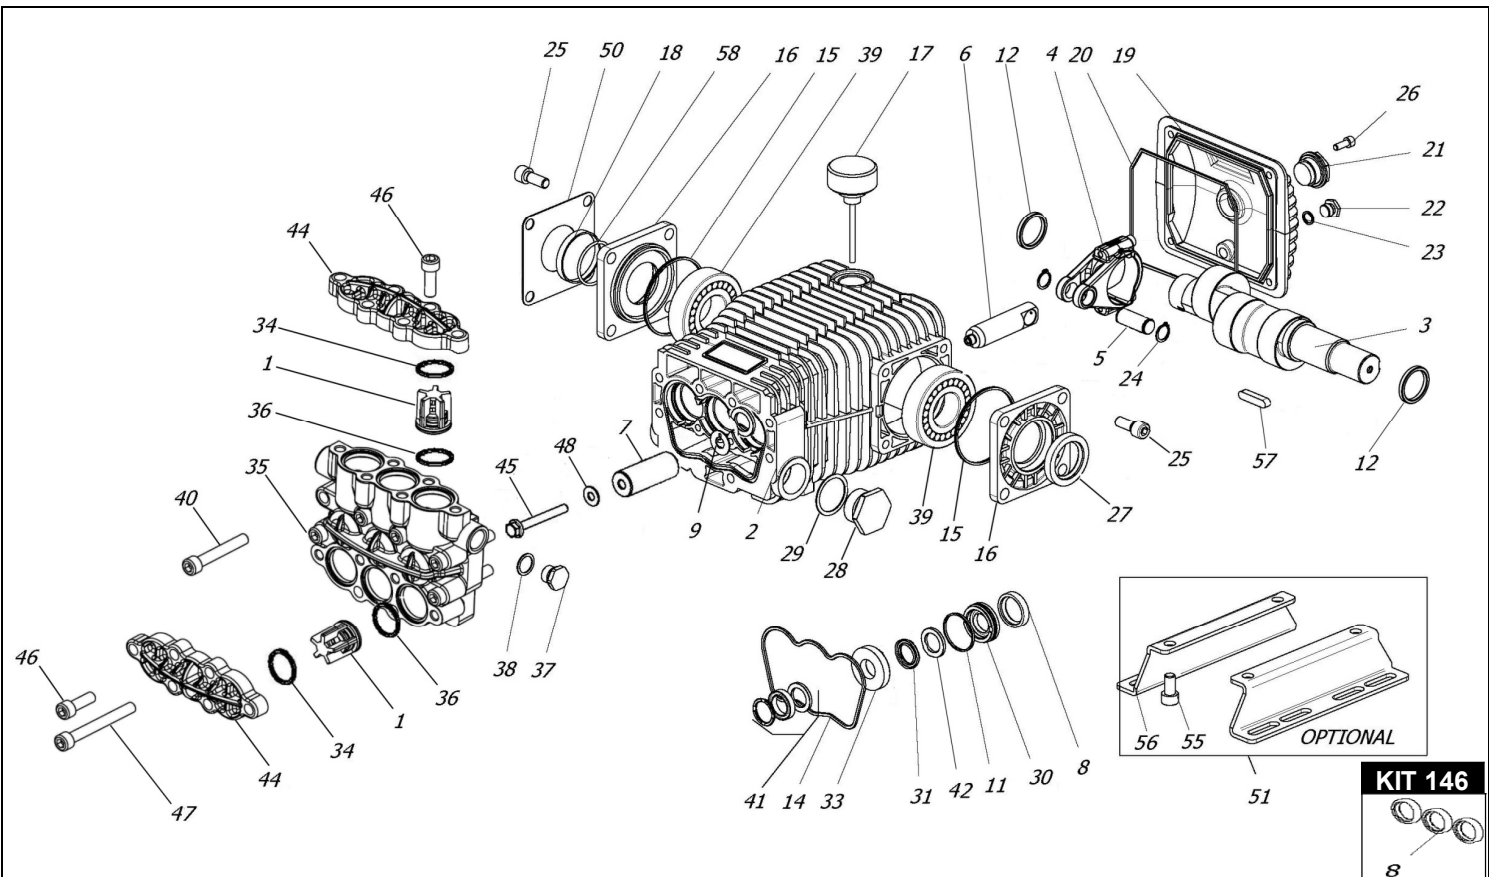

RD 7515 - RD 6315

POS.	CODICE PART NO. RÉF.	DENOMINAZIONE - DESCRIPTION - DESCRIPTION	Q.TY
1-kit 262	089850973	GR. VALVOLA	6
2	080275092	CARTER	1
3	080262622	ALBERO RD 7515	1
3	080267262	ALBERO RD 6315	1
4	080289112	BIELLA	3
5	080243492	SPINOTTO	3
6	080276512	GUIDA PISTONE	3
7	080287182	PISTONE D.30	3
8-kit 146-147	802092002	ANELLO RADIALE	3
9	844031002	ROSETTA	3
11-kit 296-297-261-260	803080002	ANELLO OR	3
12	080271412	DISTANZIALE CUSCINETTI	2
14-kit 296-297-261-260	080021312	GUARNIZIONE SAGOMATA	1
15-kit 147	803210642	ANELLO OR	2
16	060017092	COPERCHIO CUSCINETTO	2
17	060020322	TAPPO CARICO OLIO	1
18-kit 147	060019322	INDICATORE LIVELLO OLIO (DA 06/2020)	1
18	060059322	INDICATORE LIVELLO OLIO (FINO A 06/2020)	1
19	080060692	COPERCHIO POSTERIORE	1
20-kit 147	803210882	ANELLO OR	1
21-kit 147	853515502	SPIA OLIO + OR	1
22	852543502	TAPPO G1/4X9	1
23-kit 147	803057002	ANELLO OR	1
24	801140002	ANELLO ELASTICO	6
25	863265002	VITE	8
26	862108002	VITE	4
27-kit 147	802143002	ANELLO DI TENUTA	1
28	852712002	TAPPO G1	1
28	852712532	TAPPO G1 OT (OPTIONAL)	1
29	824230002	GUARNIZIONE	1
30-kit 261	080282532	LANTERNA POSTERIORE (FINO A 03/14)	3
30-kit 297	080292532	LANTERNA POSTERIORE (DA 03/14)	3
31-kit 260-261	802165502	GUARNIZIONE "U" 30X39.4 (FINO A 03/14)	3