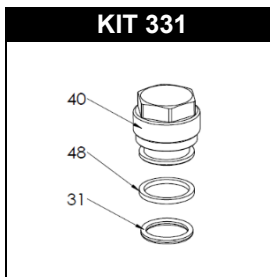

RX 1950 - 2350 - 3050 - 3250

POS.	CODICE PART NO. RÉF.	DENOMINAZIONE - DESCRIPTION - DESCRIPTION	Q.TY
1-kit 209	089837973	PRESSURE VALVES ASSEMBLY	3
2	180001092	PUMP CRANKCASE	1
3	180026262	CRANKSHAFT (RX 1960)	1
3	180024262	CRANKSHAFT (RX 2350)	1
3	180029262	CRANKSHAFT (RX 3050)	1
4	080289112	CONNECTING ROD	3
5	080243492	PISTON PIN	3
6	080270512	PLUNGER ROD	3
7	180006182	CERAMIC PISTON D.20	3
8-kit 146-210	802092002	OIL SEAL D25	3
9	843827002	WASHER	3
10-kit 332	189800973	SUCTION VALVES ASSEMBLY	3
11-kit 333-334	803080202	O-RING	3
12	180003282	SUCTION MANIFOLD	1
13-kit 210	803210712	O-RING	2
14	080249092	BEARING COVER	2
15	060020322	OIL FILLER PLUG WITH DIP STICK	1
16-kit 210	802099602	CAP	1
17	080006092	CRANKCASE COVER	1
18-kit 210	803210882	O-RING	1
19-kit 210	853515502	OIL SIGHT GLASS + O-RING	1
20	852543502	PLUG G1/4X9	1
21-kit 210	803057002	O-RING	1
22	801140002	CIRCLIP	6
23	863265002	BOLT M10X25 UNI 5931	8
24	862108002	BOLT M6X16 UNI 5931	4
25-kit 210	802143002	OIL SEAL	1
26	852579532	PLUG G3/8"	1
27	824109002	GASKET	1
28-kit 334	180005532	BACK GLAND D20	3
29-kit 333-334	802301102	"U" PACKING 20X28	3

POS.	CODICE PART NO. RÉF.	DENOMINAZIONE - DESCRIPTION - DESCRIPTION	Q.TY
30-kit 334	180004532	FRONT GLAND D20	3
31-kit 209-331	803182802	O-RING	6
32	180002282	PUMP HEAD	1
33-kit 332	803204002	O-RING	3
33-kit 332	803204802	O-RING	3
34	852693532	PLUG G3/4"	1
35	824180002	GASKET	1
36	812871002	BEARING	2
37	863642002	BOLT M10X150 12.9 DACROMET	8
38-kit 333-334	802066602	GASKET RA 500 bar	3
39-kit 333-334	802301202	SCRAPER RING	3
40-kit 331	180011532	VALVE CAP	3
41	180015432	SPECIAL BOLT M6 A4 700 N/mm²	3
42	803008002	O-RING	3
43	060123612	SHEET	2
44	089829973	MOUNTING RAILS KIT (OPTIONAL)	1
45	863212002	BOLT M10X20 UNI 5931	4
46	800053612	MOUNTING RAIL (OPTIONAL)	2
47	806542202	TAB 8X7X56	1
48-kit 331	080250542	ANTIEXTRUSION RING 22,4X18,4	3
49-kit 209	080251542	ANTIEXTRUSION RING 22X17,5	3
50-kit 332	740109542	ANTIEXTR. RING D.25,7X30X3(BEFORE 06/2020)	3
50-kit 332	180102322	SPACER (FROM 06/2020)	3
51	180022322	COVER	1
52	864513002	BOLT M4X8 ISO 7045	4
53	803050002	O-RING	2
REPAIR KIT	ITEM NO.s INCLUDED	PCS.	
kit 331	189807973	SPARE PARTS KIT	9
kit 146	089816973	SPARE PARTS KIT	3
kit 210	089839973	SPARE PARTS KIT	10
kit 333	189809973	SPARE PARTS KIT	12
kit 334	189810973	SPARE PARTS KIT	18
kit 332	189808973	SPARE PARTS KIT	36