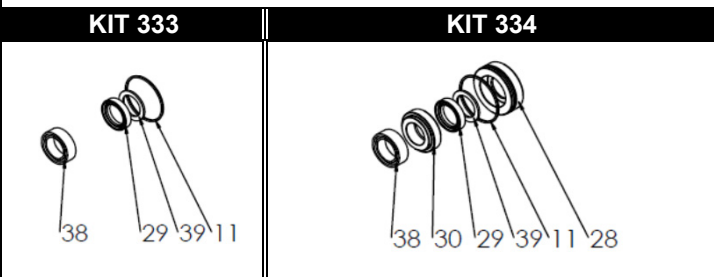

RX 1950 - 2350 - 3050 - 3250

POS.	CODICE PART NO. RÉF.	DENOMINAZIONE - DESCRIPTION - DESCRIPTION	Q.TY
1-kit 209	089837973	PRESSURE VALVES ASSEMBLY	3
2	180001092	PUMP CRANKCASE	1
3	180026262	CRANKSHAFT (RX 1960)	1
3	180024262	CRANKSHAFT (RX 2350)	1
3	180029262	CRANKSHAFT (RX 3050)	1
4	080289112	CONNECTING ROD	3
5	080243492	PISTON PIN	3
6	080270512	PLUNGER ROD	3
7	180006182	CERAMIC PISTON D.20	3
8-kit 146-210	802092002	OIL SEAL D25	3
9	843827002	WASHER	3
10-kit 332	189800973	SUCTION VALVES ASSEMBLY	3
11-kit 333-334	803080202	O-RING	3
12	180003282	SUCTION MANIFOLD	1
13-kit 210	803210712	O-RING	2
14	080249092	BEARING COVER	2
15	060020322	OIL FILLER PLUG WITH DIP STICK	1
16-kit 210	802099602	CAP	1
17	080006092	CRANKCASE COVER	1
18-kit 210	803210882	O-RING	1
19-kit 210	853515502	OIL SIGHT GLASS + O-RING	1
20	852543502	PLUG G1/4X9	1
21-kit 210	803057002	O-RING	1
22	801140002	CIRCLIP	6
23	863265002	BOLT M10X25 UNI 5931	8
24	862108002	BOLT M6X16 UNI 5931	4
25-kit 210	802143002	OIL SEAL	1
26	852579532	PLUG G3/8"	1
27	824109002	GASKET	1
28-kit 334	180005532	BACK GLAND D20	3
29-kit 333-334	802301102	"U" PACKING 20X28	3