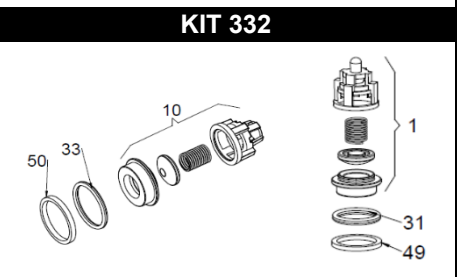

RX 1950 - 2350 - 3050 - 3250

POS.	CODICE PART NO. RÉF.	DENOMINAZIONE - DESCRIPTION - DESCRIPTION	Q.TY
1-kit 209	089837973	PRESSURE VALVES ASSEMBLY	3
2	180001092	PUMP CRANKCASE	1
3	180026262	CRANKSHAFT (RX 1960)	1
3	180024262	CRANKSHAFT (RX 2350)	1
3	180029262	CRANKSHAFT (RX 3050)	1
4	080289112	CONNECTING ROD	3
5	080243492	PISTON PIN	3
6	080270512	PLUNGER ROD	3
7	180006182	CERAMIC PISTON D.20	3
8-kit 146-210	802092002	OIL SEAL D25	3
9	843827002	WASHER	3
10-kit 332	189800973	SUCTION VALVES ASSEMBLY	3
11-kit 333-334	803080202	O-RING	3
12	180003282	SUCTION MANIFOLD	1
13-kit 210	803210712	O-RING	2
14	080249092	BEARING COVER	2
15	060020322	OIL FILLER PLUG WITH DIP STICK	1
16-kit 210	802099602	CAP	1
17	080006092	CRANKCASE COVER	1
18-kit 210	803210882	O-RING	1
19-kit 210	853515502	OIL SIGHT GLASS + O-RING	1
20	852543502	PLUG G1/4X9	1
21-kit 210	803057002	O-RING	1
22	801140002	CIRCLIP	6
23	863265002	BOLT M10X25 UNI 5931	8
24	862108002	BOLT M6X16 UNI 5931	4
25-kit 210	802143002	OIL SEAL	1
26	852579532	PLUG G3/8"	1
27	824109002	GASKET	1
28-kit 334	180005532	BACK GLAND D20	3
29-kit 333-334	802301102	"U" PACKING 20X28	3

POS.	CODICE PART NO. RÉF.	DENOMINAZIONE - DESCRIPTION - DESCRIPTION	Q.TY
30-kit 334	180004532	FRONT GLAND D20	3
31-kit 209-331	803182802	O-RING	6
32	180002282	PUMP HEAD	1
33-kit 332	803204002	O-RING	3
33-kit 332	803204802	O-RING	3
34	852693532	PLUG G3/4"	1
35	824180002	GASKET	1
36	812871002	BEARING	2
37	863642002	BOLT M10X150 12.9 DACROMET	8
38-kit 333-334	802066602	GASKET RA 500 bar	3
39-kit 333-334	802301202	SCRAPER RING	3
40-kit 331	180011532	VALVE CAP	3
41	180015432	SPECIAL BOLT M6 A4 700 N/mm²	3
42	803008002	O-RING	3
43	060123612	SHEET	2
44	089829973	MOUNTING RAILS KIT (OPTIONAL)	1
45	863212002	BOLT M10X20 UNI 5931	4
46	800053612	MOUNTING RAIL (OPTIONAL)	2
47	806542202	TAB 8X7X56	1
48-kit 331	080250542	ANTIEXTRUSION RING 22,4X18,4	3
49-kit 209	080251542	ANTIEXTRUSION RING 22X17,5	3
50-kit 332	740109542	ANTIEXTR. RING D.25,7X30X3(BEFORE 06/2020)	3
50-kit 332	180102322	SPACER (FROM 06/2020)	3
51	180022322	COVER	1
52	864513002	BOLT M4X8 ISO 7045	4
53	803050002	O-RING	2
REPAIR KIT	ITEM NO.s INCLUDED	PCS.	
kit 331	189807973	SPARE PARTS KIT	9
kit 146	089816973	SPARE PARTS KIT	3
kit 210	089839973	SPARE PARTS KIT	10
kit 333	189809973	SPARE PARTS KIT	12
kit 334	189810973	SPARE PARTS KIT	18
kit 332	189808973	SPARE PARTS KIT	36