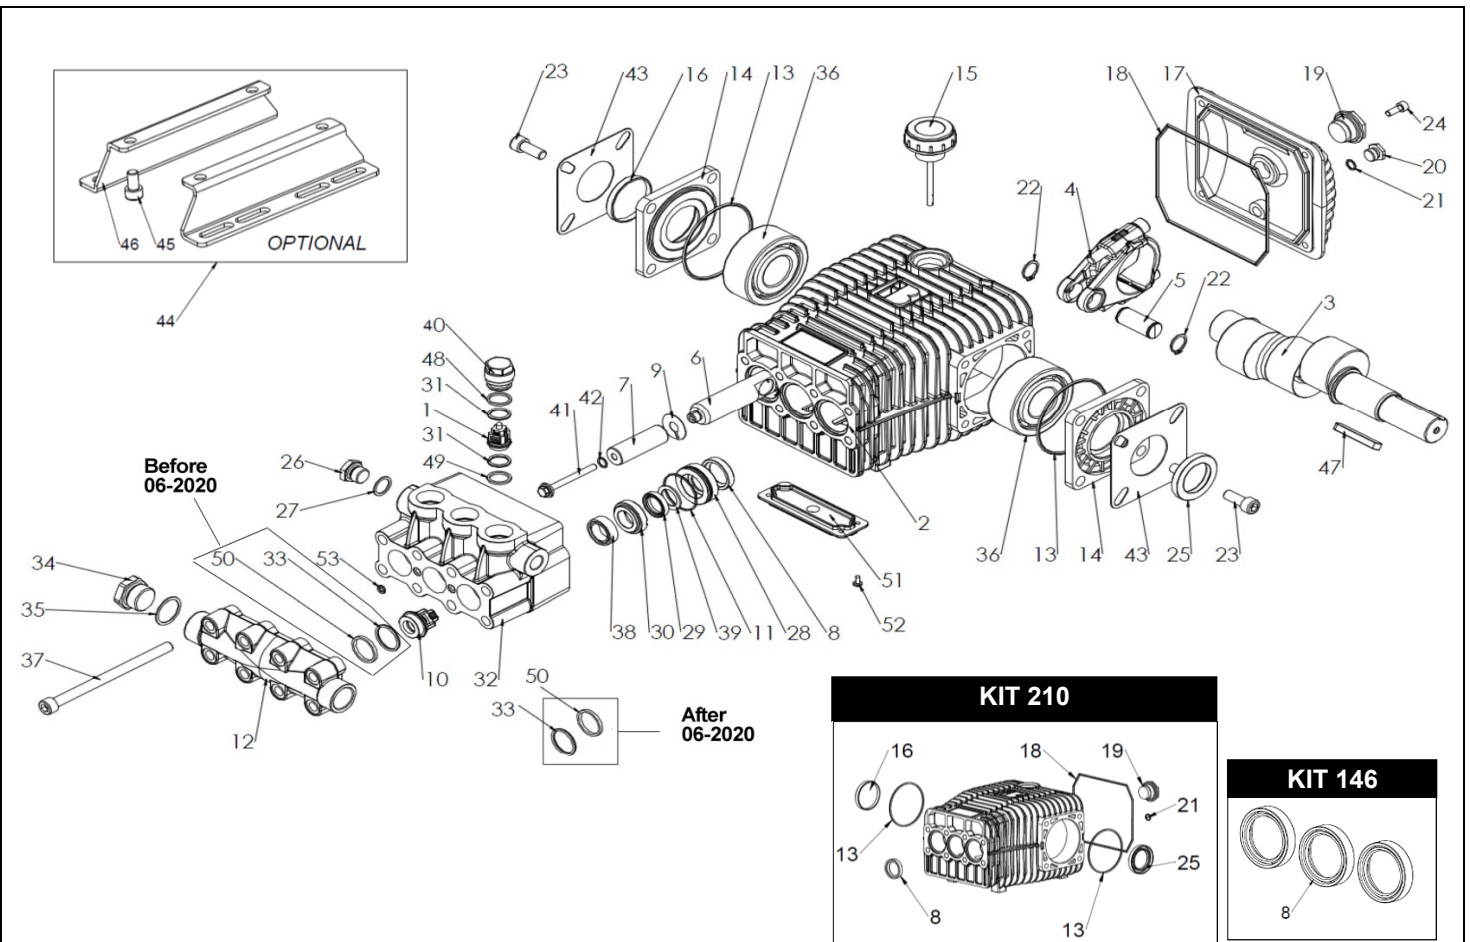

RX 1950 - 2350 - 3050 - 3250

POS.	CODICE PART NO. RÉF.	DENOMINAZIONE - DESCRIPTION - DESCRIPTION	Q.TY
1-kit 209	089837973	PRESSURE VALVES ASSEMBLY	3
2	180001092	PUMP CRANKCASE	1
3	180026262	CRANKSHAFT (RX 1960)	1
3	180024262	CRANKSHAFT (RX 2350)	1
3	180029262	CRANKSHAFT (RX 3050)	1
4	080289112	CONNECTING ROD	3
5	080243492	PISTON PIN	3
6	080270512	PLUNGER ROD	3
7	180006182	CERAMIC PISTON D.20	3
8-kit 146-210	802092002	OIL SEAL D25	3
9	843827002	WASHER	3
10-kit 332	189800973	SUCTION VALVES ASSEMBLY	3
11-kit 333-334	803080202	O-RING	3
12	180003282	SUCTION MANIFOLD	1
13-kit 210	803210712	O-RING	2
14	080249092	BEARING COVER	2
15	060020322	OIL FILLER PLUG WITH DIP STICK	1
16-kit 210	802099602	CAP	1
17	080006092	CRANKCASE COVER	1
18-kit 210	803210882	O-RING	1
19-kit 210	853515502	OIL SIGHT GLASS + O-RING	1
20	852543502	PLUG G1/4X9	1
21-kit 210	803057002	O-RING	1
22	801140002	CIRCLIP	6
23	863265002	BOLT M10X25 UNI 5931	8
24	862108002	BOLT M6X16 UNI 5931	4
25-kit 210	802143002	OIL SEAL	1
26	852579532	PLUG G3/8"	1
27	824109002	GASKET	1
28-kit 334	180005532	BACK GLAND D20	3
29-kit 333-334	802301102	"U" PACKING 20X28	3