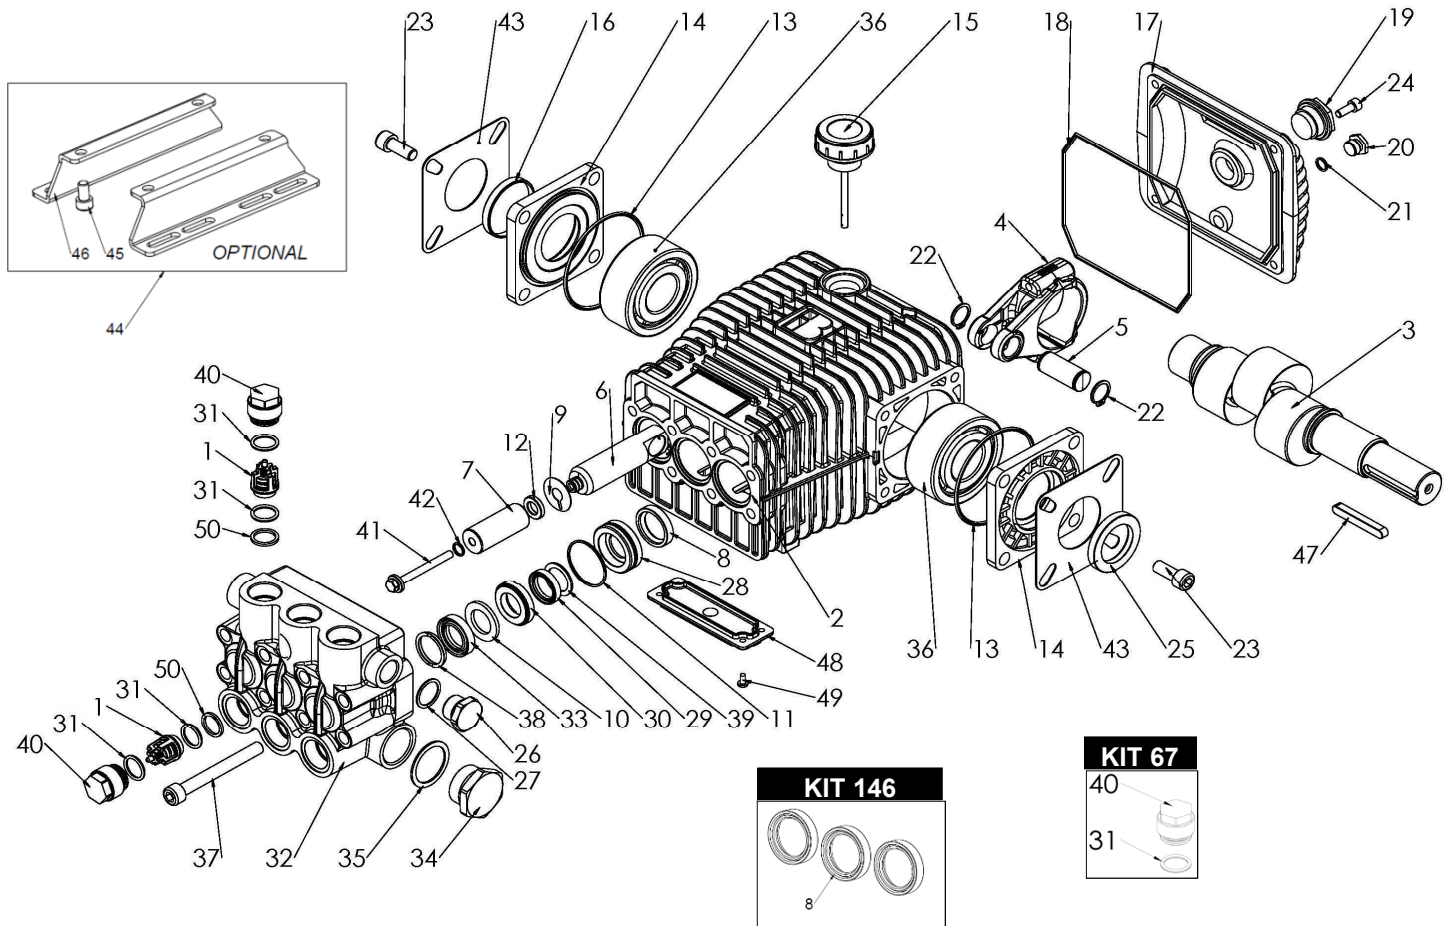

RX 2340 - 2840 - 3540 - 3840

POS.	CODICE PART NO. RÉF.	DENOMINAZIONE - DESCRIPTION - DESCRIPTION	Q.TY	POS.	CODICE PART NO. RÉF.	DENOMINAZIONE - DESCRIPTION - DESCRIPTION	Q.TY
1-kit 363	189816973	GR. VALVOLA A/M	6	29-kit 337-338	802302102	GUARNIZIONE V 22	3
2	180001092	CARTER	1	30-kit 338	060219532	LANTERNA ANTERIORE D.22	3
3	180026262	ALBERO RX 2340	1	31-kit 67-363	803182802	ANELLO OR	12
3	180024262	ALBERO RX 2840	1	32	180042282	CORPO POMPA I.M. 02	1
3	180029262	ALBERO RX 3540	1	33-kit 337-338	802098002	ANELLO DI TENUTA	3
3	180023262	ALBERO RX 3840	1	34	852712532	TAPPO G1" OTTONE	1
4	080289112	BIELLA	3	35	824230002	GUARNIZIONE 1"	1
5	080243492	SPINOTTO	3	36	812871002	CUSCINETTO	2
6	080270512	GUIDA PISTONE	3	37	863593002	VITE M10X90 12.9 DACROMET	8
7	080272182	PISTONE D.22	3	38-kit 337-338	802098102	ANELLO DI SPINTA	3
8-kit 146-210	802092002	ANELLO RADIALE	3	39-kit 337-338	802302202	ANELLO RASCHIATORE	3
9	843827002	ROSETTA	3	40	070040532	TAPPO VALVOLA M27x1,5 (fino a 10/2020)	6
10-kit 337-338	802098202	ANELLO ANTIESTRUSIONE	3	40-kit 67	070040282	TAPPO VALVOLA M27x1,5 (da 10/2020)	6
11-kit 337-338	803080202	ANELLO OR	3	41	180015432	VITE SPECIALE M6 A4 700 N/mm ²	3
12	180020532	DISTANZIALE PISTONE	3	42	803008002	ANELLO OR 1,5x10 90 SH	3
13-kit 210	803210712	ANELLO OR	2	43	060123612	LAMIERINO BLOCCAGGIO SPIE	2
14	080249092	COPERCHIO CUSCINETTO	2	44	089829973	KIT PIEDINI (OPTIONAL)	1
15	060020322	TAPPO CARICO OLIO	1	45	863212002	VITE M10X20 UNI 5931	4
16-kit 210	802099602	CAPPELLOTTO RCA	1	46	080053612	PIEDINO (OPTIONAL)	2
17	080006092	COPERCHIO POSTERIORE	1	47	806542202	LINGUETTA 8x7x56	1
18-kit 210	803210882	ANELLO OR	1	48	180022322	COPERCHIO RECUPERO PERDITE	1
19-kit 210	853515502	SPIA OLIO + OR	1	49	864513002	VITE M4X8 ISO 7045	4
20	852543502	TAPPO G1/4X9	1	50-kit 363	080251542	ANELLO ANTIESTRUSIONE	6
21-kit 210	803057002	ANELLO OR	1	REPAIR KIT NO OF ITEM INCLUDED PER KIT PCS.			
22	801140002	ANELLO ELASTICO	6	kit 67	049839973	KIT RICAMBI	12
23	863265002	VITE M10X25 UNI 5931	8	kit 146	089816973	KIT RICAMBI	3
24	862108002	VITE M6X16 UNI 5931	4	kit 210	089839973	KIT RICAMBI	10
25-kit 210	802143002	ANELLO DI TENUTA	1	kit 337	189813973	KIT RICAMBI	18
26	852629532	TAPPO G1/2" OTTONE	1	kit 338	189814973	KIT RICAMBI	24
27	824140002	GUARNIZIONE 1/2"	1	kit 363	189817973	KIT RICAMBI	18
28-kit 338	180007532	LANTERNA POSTERIORE D.22	3				