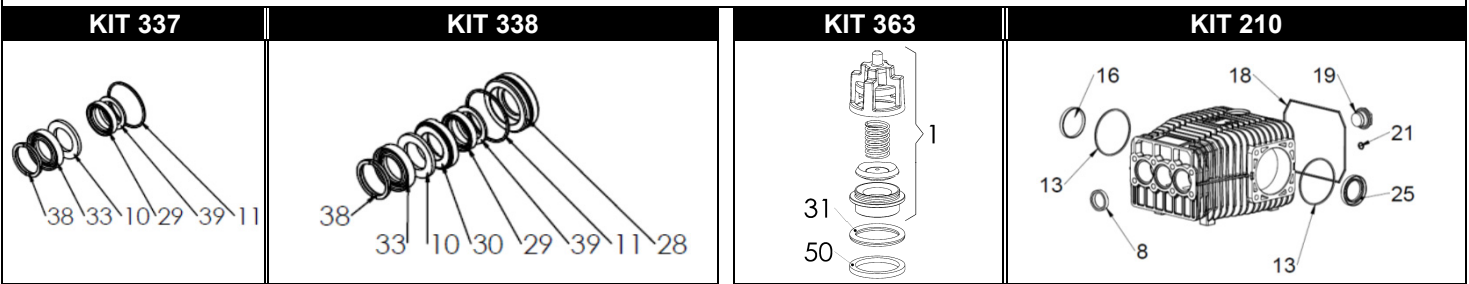

RX 2340 - 2840 - 3540 - 3840

POS.	CODICE PART NO. RÉF.	DENOMINAZIONE - DESCRIPTION - DESCRIPTION	Q.TY	POS.	CODICE PART NO. RÉF.	DENOMINAZIONE - DESCRIPTION - DESCRIPTION	Q.TY
1-kit 363	189816973	GR. VALVOLA A/M	6	29-kit 337-338	802302102	GUARNIZIONE V 22	3
2	180001092	CARTER	1	30-kit 338	060219532	LANTERNA ANTERIORE D.22	3
3	180026262	ALBERO RX 2340	1	31-kit 67-363	803182802	ANELLO OR	12
3	180024262	ALBERO RX 2840	1	32	180042282	CORPO POMPA I.M. 02	1
3	180029262	ALBERO RX 3540	1	33-kit 337-338	802098002	ANELLO DI TENUTA	3
3	180023262	ALBERO RX 3840	1	34	852712532	TAPPO G1" OTTONE	1
4	080289112	BIELLA	3	35	824230002	GUARNIZIONE 1"	1
5	080243492	SPINOTTO	3	36	812871002	CUSCINETTO	2
6	080270512	GUIDA PISTONE	3	37	863593002	VITE M10X90 12.9 DACROMET	8
7	080272182	PISTONE D.22	3	38-kit 337-338	802098102	ANELLO DI SPINTA	3
8-kit 146-210	802092002	ANELLO RADIALE	3	39-kit 337-338	802302202	ANELLO RASCHIATORE	3
9	843827002	ROSETTA	3	40	070040532	TAPPO VALVOLA M27x1,5 (fino a 10/2020)	6
10-kit 337-338	802098202	ANELLO ANTIESTRUSIONE	3	40-kit 67	070040282	TAPPO VALVOLA M27x1,5 (da 10/2020)	6
11-kit 337-338	803080202	ANELLO OR	3	41	180015432	VITE SPECIALE M6 A4 700 N/mm ²	3
12	180020532	DISTANZIALE PISTONE	3	42	803008002	ANELLO OR 1,5x10 90 SH	3
13-kit 210	803210712	ANELLO OR	2	43	060123612	LAMIERINO BLOCCAGGIO SPIE	2
14	080249092	COPERCHIO CUSCINETTO	2	44	089829973	KIT PIEDINI (OPTIONAL)	1
15	060020322	TAPPO CARICO OLIO	1	45	863212002	VITE M10X20 UNI 5931	4
16-kit 210	802099602	CAPPELLOTTO RCA	1	46	080053612	PIEDINO (OPTIONAL)	2
17	080006092	COPERCHIO POSTERIORE	1	47	806542202	LINGUETTA 8x7x56	1
18-kit 210	803210882	ANELLO OR	1	48	180022322	COPERCHIO RECUPERO PERDITE	1
19-kit 210	853515502	SPIA OLIO + OR	1	49	864513002	VITE M4X8 ISO 7045	4
20	852543502	TAPPO G1/4X9	1	50-kit 363	080251542	ANELLO ANTIESTRUSIONE	6
21-kit 210	803057002	ANELLO OR	1	REPAIR KIT NO OF ITEM INCLUDED PER KIT PCS.			
22	801140002	ANELLO ELASTICO	6	kit 67	049839973	KIT RICAMBI	12
23	863265002	VITE M10X25 UNI 5931	8	kit 146	089816973	KIT RICAMBI	3
24	862108002	VITE M6X16 UNI 5931	4	kit 210	089839973	KIT RICAMBI	10
25-kit 210	802143002	ANELLO DI TENUTA	1	kit 337	189813973	KIT RICAMBI	18
26	852629532	TAPPO G1/2" OTTONE	1	kit 338	189814973	KIT RICAMBI	24
27	824140002	GUARNIZIONE 1/2"	1	kit 363	189817973	KIT RICAMBI	18
28-kit 338	180007532	LANTERNA POSTERIORE D.22	3				