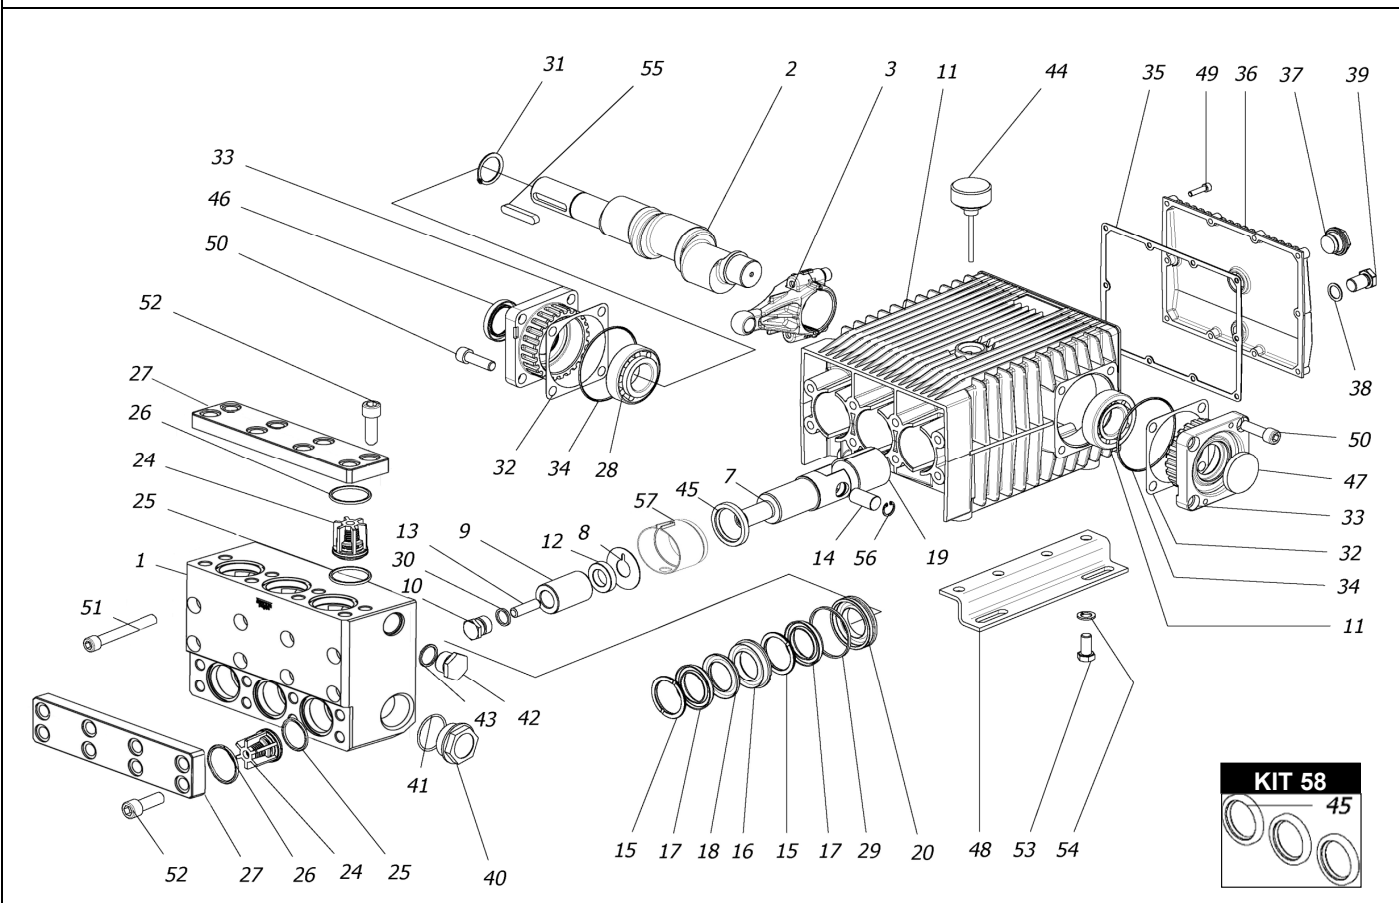

# CA 1523 - 1525

POS.	CODICE PART NO. RÉF.	DENOMINAZIONE - DESCRIPTION - DESCRIPTION	Q.TY	POS.	CODICE PART NO. RÉF.	DENOMINAZIONE - DESCRIPTION - DESCRIPTION	Q.TY
1	730719542	CORPO POMPA	1	33	730476092	SUPPORTO CUSCINETTO	2
2	730319262	ALBERO (CA 1525)	1	34 -Kit 171	803210672	ANELLO OR	2
3	730341262	ALBERO (CA 1523)	1	35 -Kit 171	730065722	GUARNIZIONE	1
7	730417112	BIELLA	3	36	730475092	COPERCHIO POSTERIORE	1
8	730426512	GUIDA PISTONE	3	37 -Kit 171	853515502	SPIA OLIO	1
9	730305652	ROSETTA	3	38 -Kit 171	824107002	GUARNIZIONE	1
10	530018182	PISTONE	3	39	852579002	TAPPO G 3/8	1
11	730729512	TAPPO SERRAGGIO PISTONE	3	40	852740002	TAPPO G1"1/4	1
12	730474092	CARTER SERIE CK	1	41	803209002	ANELLO OR	1
13	730423532	DISTANZIALE	3	42	852695502	TAPPO G3/4	1
14	863900002	VITE	3	43	803218002	ANELLO OR	1
15 -Kit 51-224	852007402	SPINOTTO	3	44	853516002	TAPPO CARICO OLIO	1
16 -Kit 224	730317322	ANELLO DI SPINTA	6	45 -Kit 58-171	802180002	ANELLO RADIALE	3
17 -Kit 51-224	730724512	LANTERNA ANTERIORE	3	46 -Kit 171	802143002	ANELLO RADIALE	1
18 -Kit 51-224	802170152	GUARNIZIONE V 38-58	6	47 -Kit 171	802099602	CAPPELLOTTO	1
19	730038322	ANELLO ANTIESTRUSIONE	3	48	730024612	PIEDINO	2
20 -Kit 224	804468002	BOCCOLA AUTOLUBRIFICANTE	3	49	862216002	VITE	10
24 -Kit 44	730725512	LANTERNA POSTERIORE	3	50	863696002	VITE	8
25 -Kit 44	739824973	GR. VALVOLA	6	51	864120202	VITE	8
26 -Kit 44	823253002	ANELLO OR	6	52	864200202	VITE	16
27	823263002	ANELLO OR	6	53	863703002	VITE	6
28	730721542	COPERCHIO VALVOLE	2	54	843844002	ROSETTA	6
29 -Kit 51-224	812859002	CUSCINETTO	2	55	806585002	LINGUETTA	1
30	803220002	ANELLO OR	3	56	801137002	ANELLO ELASTICO D.18	6
31	803182502	ANELLO OR	3	57	730499322	DISTANZIALE ANELLO RADIALE (DA 09/13)	3
32	801264002	ANELLO ELASTICO D.35	1				
32	730413652	SPESSORE 0.1	1				
32	730414652	SPESSORE 0.2	2				
				<b>REPAIR KIT</b>			
				<b>NO.s INCLUDED</b>			
				KIT 44	739835973	KIT RICAMBI	18
				KIT 51	739839973	KIT RICAMBI	18
				KIT 58	739842973	KIT RICAMBI	3
				KIT 171	739872973	KIT RICAMBI	10
				KIT 224	739890973	KIT RICAMBI	24
				<b>HOT WATER CONVERSION KIT (85°C-185°F)</b>			
				kit 215	739877973	KIT GUARNIZIONI H.W.	27
				kit 251	739916973	KIT VALVOLE H.W.	18