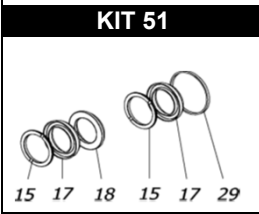

# CA 1523 - 1525

POS.	CODICE PART NO. RÉF.	DENOMINAZIONE - DESCRIPTION - DESCRIPTION	Q.TY	POS.	CODICE PART NO. RÉF.	DENOMINAZIONE - DESCRIPTION - DESCRIPTION	Q.TY
1	730719542	CORPO POMPA	1	33	730476092	SUPPORTO CUSCINETTO	2
2	730319262	ALBERO (CA 1525)	1	34 -Kit 171	803210672	ANELLO OR	2
3	730341262	ALBERO (CA 1523)	1	35 -Kit 171	730065722	GUARNIZIONE	1
7	730417112	BIELLA	3	36	730475092	COPERCHIO POSTERIORE	1
8	730426512	GUIDA PISTONE	3	37 -Kit 171	853515502	SPIA OLIO	1
9	730305652	ROSETTA	3	38 -Kit 171	824107002	GUARNIZIONE	1
10	530018182	PISTONE	3	39	852579002	TAPPO G 3/8	1
11	730729512	TAPPO SERRAGGIO PISTONE	3	40	852740002	TAPPO G1"1/4	1
12	730474092	CARTER SERIE CK	1	41	803209002	ANELLO OR	1
13	730423532	DISTANZIALE	3	42	852695502	TAPPO G3/4	1
14	863900002	VITE	3	43	803218002	ANELLO OR	1
15 -Kit 51-224	852007402	SPINOTTO	3	44	853516002	TAPPO CARICO OLIO	1
16 -Kit 224	730317322	ANELLO DI SPINTA	6	45 -Kit 58-171	802180002	ANELLO RADIALE	3
17 -Kit 51-224	730724512	LANTERNA ANTERIORE	3	46 -Kit 171	802143002	ANELLO RADIALE	1
18 -Kit 51-224	802170152	GUARNIZIONE V 38-58	6	47 -Kit 171	802099602	CAPPELLOTTO	1
19	730038322	ANELLO ANTIESTRUSIONE	3	48	730024612	PIEDINO	2
20 -Kit 224	804468002	BOCCOLA AUTOLUBRIFICANTE	3	49	862216002	VITE	10
24 -Kit 44	730725512	LANTERNA POSTERIORE	3	50	863696002	VITE	8
25 -Kit 44	739824973	GR. VALVOLA	6	51	864120202	VITE	8
26 -Kit 44	823253002	ANELLO OR	6	52	864200202	VITE	16
27	823263002	ANELLO OR	6	53	863703002	VITE	6
28	730721542	COPERCHIO VALVOLE	2	54	843844002	ROSETTA	6
29 -Kit 51-224	812859002	CUSCINETTO	2	55	806585002	LINGUETTA	1
30	803220002	ANELLO OR	3	56	801137002	ANELLO ELASTICO D.18	6
31	803182502	ANELLO OR	3	57	730499322	DISTANZIALE ANELLO RADIALE (DA 09/13)	3
32	801264002	ANELLO ELASTICO D.35	1				
32	730413652	SPESSORE 0.1	1				
32	730414652	SPESSORE 0.2	2				
				<b>REPAIR KIT</b>			
				<b>NO.s INCLUDED</b>			
				KIT 44	739835973	KIT RICAMBI	18
				KIT 51	739839973	KIT RICAMBI	18
				KIT 58	739842973	KIT RICAMBI	3
				KIT 171	739872973	KIT RICAMBI	10
				KIT 224	739890973	KIT RICAMBI	24
				<b>HOT WATER CONVERSION KIT (85°C-185°F)</b>			
				kit 215	739877973	KIT GUARNIZIONI H.W.	27
				kit 251	739916973	KIT VALVOLE H.W.	18