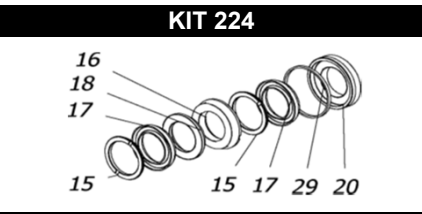

# CA 1523 - 1525

POS.	CODICE PART NO. RÉF.	DENOMINAZIONE - DESCRIPTION - DESCRIPTION	Q.TY	POS.	CODICE PART NO. RÉF.	DENOMINAZIONE - DESCRIPTION - DESCRIPTION	Q.TY
1	730719542	CORPO POMPA	1	33	730476092	SUPPORTO CUSCINETTO	2
2	730319262	ALBERO (CA 1525)	1	34 -Kit 171	803210672	ANELLO OR	2
3	730341262	ALBERO (CA 1523)	1	35 -Kit 171	730065722	GUARNIZIONE	1
7	730417112	BIELLA	3	36	730475092	COPERCHIO POSTERIORE	1
8	730426512	GUIDA PISTONE	3	37 -Kit 171	853515502	SPIA OLIO	1
9	730305652	ROSETTA	3	38 -Kit 171	824107002	GUARNIZIONE	1
10	530018182	PISTONE	3	39	852579002	TAPPO G 3/8	1
11	730729512	TAPPO SERRAGGIO PISTONE	3	40	852740002	TAPPO G1"1/4	1
12	730474092	CARTER SERIE CK	1	41	803209002	ANELLO OR	1
13	730423532	DISTANZIALE	3	42	852695502	TAPPO G3/4	1
14	863900002	VITE	3	43	803218002	ANELLO OR	1
15 -Kit 51-224	852007402	SPINOTTO	3	44	853516002	TAPPO CARICO OLIO	1
16 -Kit 224	730317322	ANELLO DI SPINTA	6	45 -Kit 58-171	802180002	ANELLO RADIALE	3
17 -Kit 51-224	730724512	LANTERNA ANTERIORE	3	46 -Kit 171	802143002	ANELLO RADIALE	1
18 -Kit 51-224	802170152	GUARNIZIONE V 38-58	6	47 -Kit 171	802099602	CAPPELLOTTO	1
19	730038322	ANELLO ANTIESTRUSIONE	3	48	730024612	PIEDINO	2
20 -Kit 224	804468002	BOCCOLA AUTOLUBRIFICANTE	3	49	862216002	VITE	10
24 -Kit 44	730725512	LANTERNA POSTERIORE	3	50	863696002	VITE	8
25 -Kit 44	739824973	GR. VALVOLA	6	51	864120202	VITE	8
26 -Kit 44	823253002	ANELLO OR	6	52	864200202	VITE	16
27	823263002	ANELLO OR	6	53	863703002	VITE	6
28	730721542	COPERCHIO VALVOLE	2	54	843844002	ROSETTA	6
29 -Kit 51-224	812859002	CUSCINETTO	2	55	806585002	LINGUETTA	1
30	803220002	ANELLO OR	3	56	801137002	ANELLO ELASTICO D.18	6
31	803182502	ANELLO OR	3	57	730499322	DISTANZIALE ANELLO RADIALE (DA 09/13)	3
32	801264002	ANELLO ELASTICO D.35	1				
32	730413652	SPESSORE 0.1	1				
32	730414652	SPESSORE 0.2	2				
				<b>REPAIR KIT</b>			
				<b>NO.s INCLUDED</b>			
				KIT 44	739835973	KIT RICAMBI	18
				KIT 51	739839973	KIT RICAMBI	18
				KIT 58	739842973	KIT RICAMBI	3
				KIT 171	739872973	KIT RICAMBI	10
				KIT 224	739890973	KIT RICAMBI	24
				<b>HOT WATER CONVERSION KIT (85°C-185°F)</b>			
				kit 215	739877973	KIT GUARNIZIONI H.W.	27
				kit 251	739916973	KIT VALVOLE H.W.	18