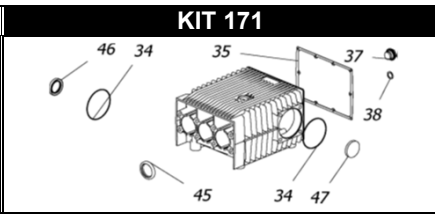

# CA 1523 - 1525

POS.	CODICE PART NO. RÉF.	DENOMINAZIONE - DESCRIPTION - DESCRIPTION	Q.TY	POS.	CODICE PART NO. RÉF.	DENOMINAZIONE - DESCRIPTION - DESCRIPTION	Q.TY
1	730719542	CORPO POMPA	1	33	730476092	SUPPORTO CUSCINETTO	2
2	730319262	ALBERO (CA 1525)	1	34 -Kit 171	803210672	ANELLO OR	2
3	730341262	ALBERO (CA 1523)	1	35 -Kit 171	730065722	GUARNIZIONE	1
7	730417112	BIELLA	3	36	730475092	COPERCHIO POSTERIORE	1
8	730426512	GUIDA PISTONE	3	37 -Kit 171	853515502	SPIA OLIO	1
9	730305652	ROSETTA	3	38 -Kit 171	824107002	GUARNIZIONE	1
10	530018182	PISTONE	3	39	852579002	TAPPO G 3/8	1
11	730729512	TAPPO SERRAGGIO PISTONE	3	40	852740002	TAPPO G1"1/4	1
12	730474092	CARTER SERIE CK	1	41	803209002	ANELLO OR	1
13	730423532	DISTANZIALE	3	42	852695502	TAPPO G3/4	1
14	863900002	VITE	3	43	803218002	ANELLO OR	1
15 -Kit 51-224	852007402	SPINOTTO	3	44	853516002	TAPPO CARICO OLIO	1
16 -Kit 224	730317322	ANELLO DI SPINTA	6	45 -Kit 58-171	802180002	ANELLO RADIALE	3
17 -Kit 51-224	730724512	LANTERNA ANTERIORE	3	46 -Kit 171	802143002	ANELLO RADIALE	1
18 -Kit 51-224	802170152	GUARNIZIONE V 38-58	6	47 -Kit 171	802099602	CAPPELLOTTO	1
19	730038322	ANELLO ANTIESTRUSIONE	3	48	730024612	PIEDINO	2
20 -Kit 224	804468002	BOCCOLA AUTOLUBRIFICANTE	3	49	862216002	VITE	10
24 -Kit 44	730725512	LANTERNA POSTERIORE	3	50	863696002	VITE	8
25 -Kit 44	739824973	GR. VALVOLA	6	51	864120202	VITE	8
26 -Kit 44	823253002	ANELLO OR	6	52	864200202	VITE	16
27	823263002	ANELLO OR	6	53	863703002	VITE	6
28	730721542	COPERCHIO VALVOLE	2	54	843844002	ROSETTA	6
29 -Kit 51-224	812859002	CUSCINETTO	2	55	806585002	LINGUETTA	1
30	803220002	ANELLO OR	3	56	801137002	ANELLO ELASTICO D.18	6
31	803182502	ANELLO OR	3	57	730499322	DISTANZIALE ANELLO RADIALE (DA 09/13)	3
32	801264002	ANELLO ELASTICO D.35	1				
32	730413652	SPESSORE 0.1	1				
32	730414652	SPESSORE 0.2	2				
				<b>REPAIR KIT</b>			
				<b>NO.s INCLUDED</b>			
				KIT 44	739835973	KIT RICAMBI	18
				KIT 51	739839973	KIT RICAMBI	18
				KIT 58	739842973	KIT RICAMBI	3
				KIT 171	739872973	KIT RICAMBI	10
				KIT 224	739890973	KIT RICAMBI	24
				<b>HOT WATER CONVERSION KIT (85°C-185°F)</b>			
				kit 215	739877973	KIT GUARNIZIONI H.W.	27
				kit 251	739916973	KIT VALVOLE H.W.	18