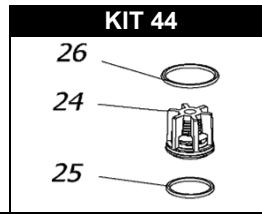

# CA 1523 - 1525

POS.	CODICE PART NO. RÉF.	DENOMINAZIONE - DESCRIPTION - DESCRIPTION	Q.TY	POS.	CODICE PART NO. RÉF.	DENOMINAZIONE - DESCRIPTION - DESCRIPTION	Q.TY
1	730719542	CORPO POMPA	1	33	730476092	SUPPORTO CUSCINETTO	2
2	730319262	ALBERO (CA 1525)	1	34 -Kit 171	803210672	ANELLO OR	2
3	730341262	ALBERO (CA 1523)	1	35 -Kit 171	730065722	GUARNIZIONE	1
7	730417112	BIELLA	3	36	730475092	COPERCHIO POSTERIORE	1
8	730426512	GUIDA PISTONE	3	37 -Kit 171	853515502	SPIA OLIO	1
9	730305652	ROSETTA	3	38 -Kit 171	824107002	GUARNIZIONE	1
10	530018182	PISTONE	3	39	852579002	TAPPO G 3/8	1
11	730729512	TAPPO SERRAGGIO PISTONE	3	40	852740002	TAPPO G1"1/4	1
12	730474092	CARTER SERIE CK	1	41	803209002	ANELLO OR	1
13	730423532	DISTANZIALE	3	42	852695502	TAPPO G3/4	1
14	863900002	VITE	3	43	803218002	ANELLO OR	1
15 -Kit 51-224	852007402	SPINOTTO	3	44	853516002	TAPPO CARICO OLIO	1
16 -Kit 224	730317322	ANELLO DI SPINTA	6	45 -Kit 58-171	802180002	ANELLO RADIALE	3
17 -Kit 51-224	730724512	LANTERNA ANTERIORE	3	46 -Kit 171	802143002	ANELLO RADIALE	1
18 -Kit 51-224	802170152	GUARNIZIONE V 38-58	6	47 -Kit 171	802099602	CAPPELLOTTO	1
19	730038322	ANELLO ANTIESTRUSIONE	3	48	730024612	PIEDINO	2
20 -Kit 224	804468002	BOCCOLA AUTOLUBRIFICANTE	3	49	862216002	VITE	10
24 -Kit 44	730725512	LANTERNA POSTERIORE	3	50	863696002	VITE	8
25 -Kit 44	739824973	GR. VALVOLA	6	51	864120202	VITE	8
26 -Kit 44	823253002	ANELLO OR	6	52	864200202	VITE	16
27	823263002	ANELLO OR	6	53	863703002	VITE	6
28	730721542	COPERCHIO VALVOLE	2	54	843844002	ROSETTA	6
29 -Kit 51-224	812859002	CUSCINETTO	2	55	806585002	LINGUETTA	1
30	803220002	ANELLO OR	3	56	801137002	ANELLO ELASTICO D.18	6
31	803182502	ANELLO OR	3	57	730499322	DISTANZIALE ANELLO RADIALE (DA 09/13)	3
32	801264002	ANELLO ELASTICO D.35	1				
32	730413652	SPESSORE 0.1	1				
32	730414652	SPESSORE 0.2	2				
				<b>REPAIR KIT</b>			
				<b>NO.s INCLUDED</b>			
				KIT 44	739835973	KIT RICAMBI	18
				KIT 51	739839973	KIT RICAMBI	18
				KIT 58	739842973	KIT RICAMBI	3
				KIT 171	739872973	KIT RICAMBI	10
				KIT 224	739890973	KIT RICAMBI	24
				<b>HOT WATER CONVERSION KIT (85°C-185°F)</b>			
				kit 215	739877973	KIT GUARNIZIONI H.W.	27
				kit 251	739916973	KIT VALVOLE H.W.	18