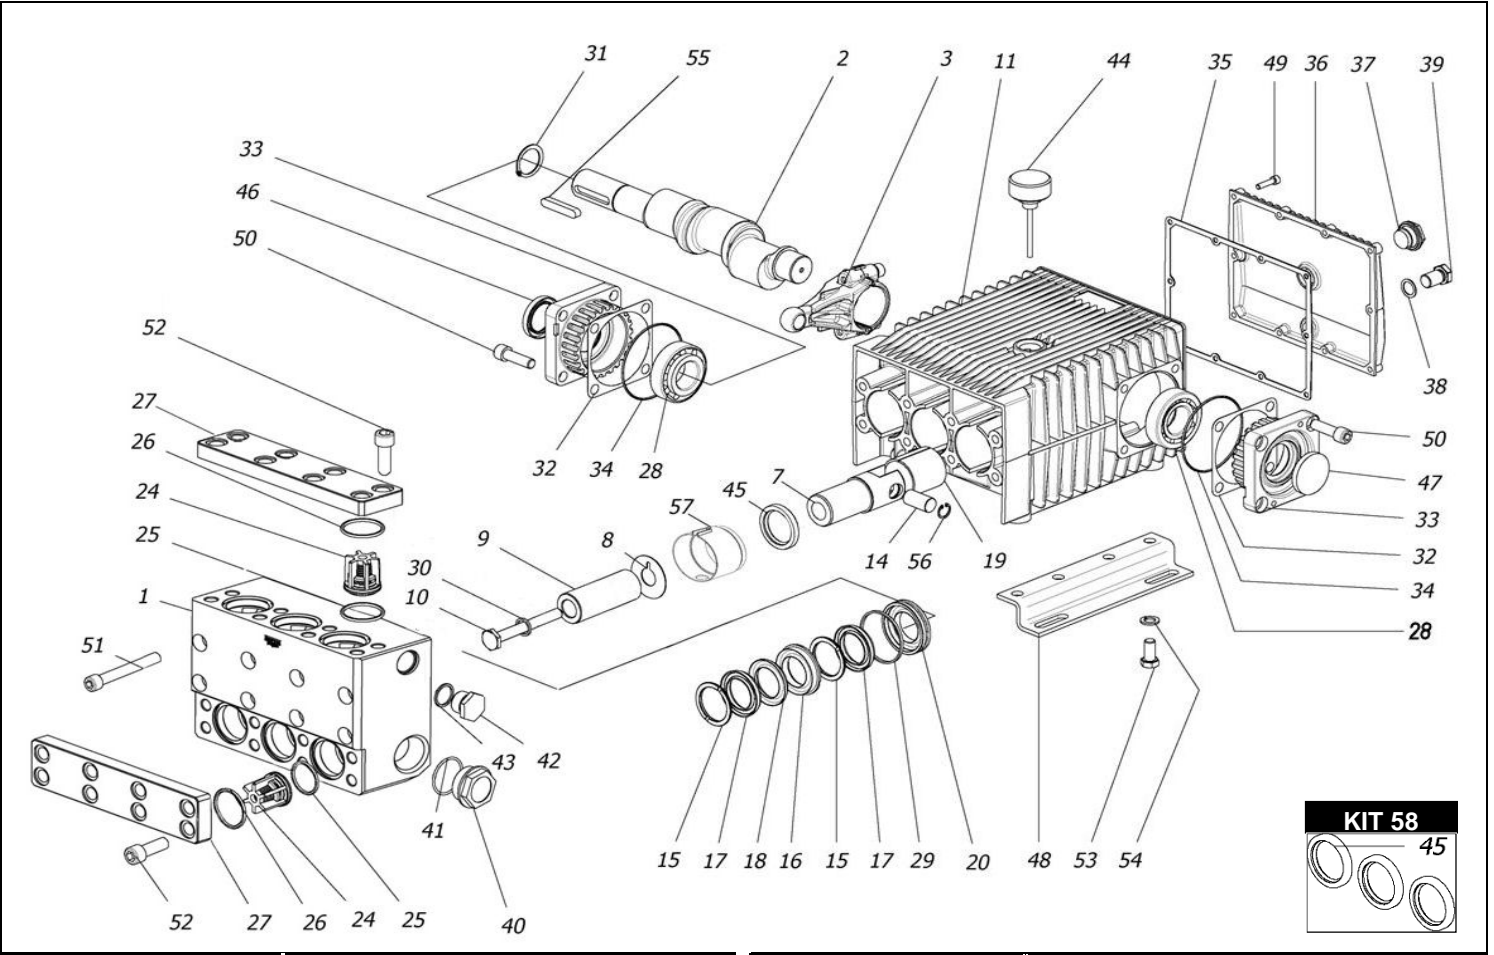

# CA 2214.1 - 2216.1 - 2220.1

POS.	CODICE PART NO. RÉF.	DENOMINAZIONE - DESCRIPTION - DESCRIPTION	Q.TY	POS.	CODICE PART NO. RÉF.	DENOMINAZIONE - DESCRIPTION - DESCRIPTION	Q.TY		
1	730734542	CORPO POMPA	1	33	730477092	SUPPORTO CUSCINETTO	2		
2	730359262	ALBERO (CA 2216)	1	34 -Kit 171	803210672	ANELLO OR	2		
2	730360262	ALBERO (CA 2220)	1	35 -Kit 171	730065722	GUARNIZIONE	1		
2	730358262	ALBERO (CA 2214)	1	36	730475092	COPERCHIO POSTERIORE	1		
3	730417112	BIELLA	3	37 -Kit 171	853515502	SPIA OLIO	1		
7	730485512	GUIDA PISTONE	3	38 -Kit 171	824107002	GUARNIZIONE	1		
8	844212002	ROSETTA	3	39	852579002	TAPPO G 3/8	1		
8	730459182	PISTONE	3	40	852740002	TAPPO G1"1/4	1		
9	864091002	VITE TE M12X100 UNI 5737 INOX	3	41	803209002	ANELLO OR	1		
11	730506092	CARTER SERIE CK	1	42	852695502	TAPPO G3/4	1		
13	863900002	VITE	3	43	803218002	ANELLO OR	1		
14	852007402	SPINOTTO	3	44	853516002	TAPPO CARICO OLIO	1		
15 -Kit 47-225	730309322	ANELLO DI SPINTA	6	45 -Kit 58-171	802180002	ANELLO RADIALE	3		
16 -Kit-225	730726512	LANTERNA ANTERIORE	3	46 -Kit 171	802143002	ANELLO RADIALE	1		
17 -Kit 47-225	802165002	GUARNIZIONE V 30x45	3	47 -Kit 171	802099602	CAPPELLOTTO	1		
18 -Kit 47-225	730035322	ANELLO ANTIESTRUSIONE	3	48	730024612	PIEDINO	2		
19	804470002	BOCCOLA AUTOLUBRIFICANTE	3	49	862216002	VITE	10		
20 -Kit 225	730727512	LANTERNA POSTERIORE	3	50	863696002	VITE	8		
24 -Kit 44	739824973	GR. VALVOLA	6	51	864120202	VITE	8		
25 -Kit 44	823253002	ANELLO OR	6	52	864200202	VITE	16		
26 -Kit 44	823263002	ANELLO OR	6	53	863703002	VITE	6		
27	730721542	COPERCHIO VALVOLE	2	54	843844002	ROSETTA	6		
28	812940002	CUSCINETTO	2	55	806585002	LINGUETTA	1		
29 -Kit 47-225	803283002	ANELLO OR	3	56	801137002	ANELLO ELASTICO D.18	6		
30	843898002	ROSETTA RAME	3	57	730499322	DISTANZIALE ANELLO RADIALE	3		
31	801264002	ANELLO ELASTICO D.35	1						
32	730413652	SPESSORE 0.1	1						
32	730414652	SPESSORE 0.2	2						
				<b>REPAIR KIT</b>				<b>ITEM NO.s INCLUDED</b>	<b>PCS.</b>
				KIT 44	739835973	KIT RICAMBI	18		
				KIT 47	739837973	KIT RICAMBI	18		
				KIT 58	739842973	KIT RICAMBI	3		
				KIT 171	739872973	KIT RICAMBI	10		
				KIT 225	739891973	KIT RICAMBI	24		
<b>HOT WATER CONVERSION KIT (85°C-185°F)</b>									
				kit 216	739878973	KIT GUARNIZIONI H.W.	27		
				kit 251	739916973	KIT VALVOLE H.W.	18		