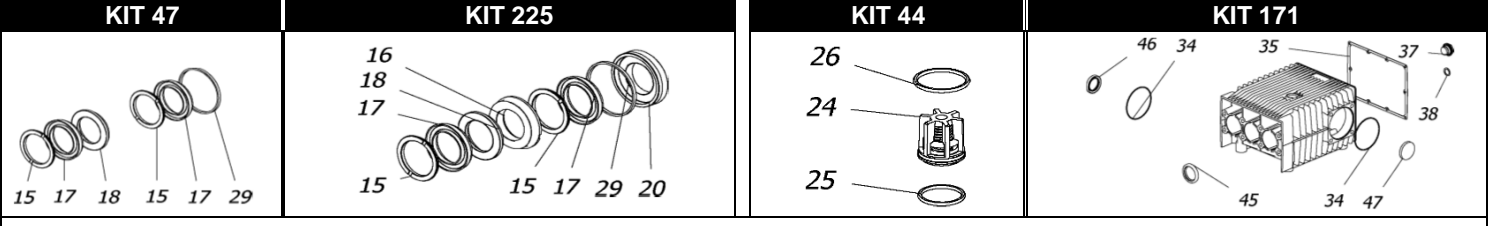

# CA 2214.1 - 2216.1 - 2220.1

POS.	CODICE PART NO. RÉF.	DENOMINAZIONE - DESCRIPTION - DESCRIPTION	Q.TY	POS.	CODICE PART NO. RÉF.	DENOMINAZIONE - DESCRIPTION - DESCRIPTION	Q.TY		
1	730734542	CORPO POMPA	1	33	730477092	SUPPORTO CUSCINETTO	2		
2	730359262	ALBERO (CA 2216)	1	34 -Kit 171	803210672	ANELLO OR	2		
2	730360262	ALBERO (CA 2220)	1	35 -Kit 171	730065722	GUARNIZIONE	1		
2	730358262	ALBERO (CA 2214)	1	36	730475092	COPERCHIO POSTERIORE	1		
3	730417112	BIELLA	3	37 -Kit 171	853515502	SPIA OLIO	1		
7	730485512	GUIDA PISTONE	3	38 -Kit 171	824107002	GUARNIZIONE	1		
8	844212002	ROSETTA	3	39	852579002	TAPPO G 3/8	1		
8	730459182	PISTONE	3	40	852740002	TAPPO G1"1/4	1		
9	864091002	VITE TE M12X100 UNI 5737 INOX	3	41	803209002	ANELLO OR	1		
11	730506092	CARTER SERIE CK	1	42	852695502	TAPPO G3/4	1		
13	863900002	VITE	3	43	803218002	ANELLO OR	1		
14	852007402	SPINOTTO	3	44	853516002	TAPPO CARICO OLIO	1		
15 -Kit 47-225	730309322	ANELLO DI SPINTA	6	45 -Kit 58-171	802180002	ANELLO RADIALE	3		
16 -Kit-225	730726512	LANTERNA ANTERIORE	3	46 -Kit 171	802143002	ANELLO RADIALE	1		
17 -Kit 47-225	802165002	GUARNIZIONE V 30x45	3	47 -Kit 171	802099602	CAPPELLOTTO	1		
18 -Kit 47-225	730035322	ANELLO ANTIESTRUSIONE	3	48	730024612	PIEDINO	2		
19	804470002	BOCCOLA AUTOLUBRIFICANTE	3	49	862216002	VITE	10		
20 -Kit 225	730727512	LANTERNA POSTERIORE	3	50	863696002	VITE	8		
24 -Kit 44	739824973	GR. VALVOLA	6	51	864120202	VITE	8		
25 -Kit 44	823253002	ANELLO OR	6	52	864200202	VITE	16		
26 -Kit 44	823263002	ANELLO OR	6	53	863703002	VITE	6		
27	730721542	COPERCHIO VALVOLE	2	54	843844002	ROSETTA	6		
28	812940002	CUSCINETTO	2	55	806585002	LINGUETTA	1		
29 -Kit 47-225	803283002	ANELLO OR	3	56	801137002	ANELLO ELASTICO D.18	6		
30	843898002	ROSETTA RAME	3	57	730499322	DISTANZIALE ANELLO RADIALE	3		
31	801264002	ANELLO ELASTICO D.35	1						
32	730413652	SPESSORE 0.1	1						
32	730414652	SPESSORE 0.2	2						
				<b>REPAIR KIT</b>				<b>ITEM NO.s INCLUDED</b>	<b>PCS.</b>
				KIT 44	739835973	KIT RICAMBI	18		
				KIT 47	739837973	KIT RICAMBI	18		
				KIT 58	739842973	KIT RICAMBI	3		
				KIT 171	739872973	KIT RICAMBI	10		
				KIT 225	739891973	KIT RICAMBI	24		
<b>HOT WATER CONVERSION KIT (85°C-185°F)</b>									
				kit 216	739878973	KIT GUARNIZIONI H.W.	27		
				kit 251	739916973	KIT VALVOLE H.W.	18		