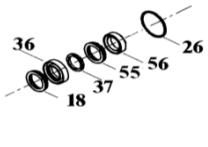

**KIT 161**

**KIT 223**

**KIT 40**

**KIT 98**

POS.	CODICE PART NO. RÉF.	DENOMINAZIONE - DESCRIPTION - DESCRIPTION	Q.TY
1	060174542	CORPO POMPA	1
2	060021092	CARTER	1
3	060260092	COPERCHIO CUSCINETTO	1
4	060017092	COPERCHIO CUSCINETTO	1
5	060006092	COPERCHIO	1
6	069800972	BIELLA	3
7	060071512	GUIDA PISTONE	3
8	060007492	SPINOTTO	3
9	060180262	ALBERO CILINDRICO KA 4215	1
9	060165262	ALBERO CILINDRICO KA 3815	1
9	060164262	ALBERO CILINDRICO KA 3215	1
9	060163262	ALBERO CILINDRICO KA 2815	1
10	060011182	PISTONE	1
11-kit 213	060175512	TAPPO VALVOLA	3
12	060019322	SPIA OLIO	1
14	060123612	LAMIERINO	1
16-kit 40	069801973	GRUPPO VALVOLA	6
17-kit 223	060177512	LANTERNA POSTERIORE	3
18-kit 161-223	802092802	ANELLO DI SPINTA	3
19-kit 223	060176512	LANTERNA ANTERIORE	3
20-kit 98	853515502	SPIA OLIO	1
21	801099002	ANELLO ELASTICO	3
22	806534002	LINGUETTA	6
23-kit 98	803210902	ANELLO OR	1
24-kit 98	803210552	ANELLO OR	1
25-kit 98	803210642	ANELLO OR	1
26-kit 161-223	803080202	ANELLO OR	3

POS.	CODICE PART NO. RÉF.	DENOMINAZIONE - DESCRIPTION - DESCRIPTION	PCS.
27-kit 213	803204802	ANELLO OR	6
28-kit 40	803204802	ANELLO OR	6
31-kit 98	803204002	ANELLO OR	1
32	803058002	ANELLO OR	3
33	803902002	ANELLO ANTIESTRUSIONE	3
35	802090002	ANELLO TENUTA RADIALE	3
36-kit 161-223	802092602	GUARNIZIONE U 25-35	3
37-kit 161-223	802092702	ANELLO ANTIESTRUSIONE	3
40	060138682	RONDELLA	3
41	843646502	ROSETTA	3
42	060072002	VITE FISSAGGIO PISTONE	3
43	812848002	CUSCINETTO A RULLI	1
44	812870002	CUSCINETTO A RULLI	1
45	852687002	TAPPO G.3/4	1
46	852629202	TAPPO G.1/2	1
47	852712502	TAPPO G.1"	1
48	060020322	TAPPO CARICO OLIO	1
49	862216202	VITE	4
50	863265502	VITE	4
51	862684002	VITE	4
52	863599002	VITE	8
53	804300002	BOCCOLA	3
54-kit 98	802143002	ANELLO TENUTA RADIALE	1
55-kit 161-223	060015322	ANELLO DI SPINTA	3
56-kit 161-223	802091502	GUARNIZIONE "V" 25x35	3
57	803262002	ANELLO OR	1