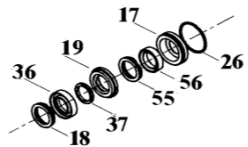

**KIT 161**

**KIT 223**

**KIT 40**

**KIT 98**

POS.	CODICE PART NO. RÉF.	DENOMINAZIONE - DESCRIPTION - DESCRIPTION	Q.TY
1	060174542	CORPO POMPA	1
2	060021092	CARTER	1
3	060260092	COPERCHIO CUSCINETTO	1
4	060017092	COPERCHIO CUSCINETTO	1
5	060006092	COPERCHIO	1
6	069800972	BIELLA	3
7	060071512	GUIDA PISTONE	3
8	060007492	SPINOTTO	3
9	060180262	ALBERO CILINDRICO KA 4215	1
9	060165262	ALBERO CILINDRICO KA 3815	1
9	060164262	ALBERO CILINDRICO KA 3215	1
9	060163262	ALBERO CILINDRICO KA 2815	1
10	060011182	PISTONE	1
11-kit 213	060175512	TAPPO VALVOLA	3
12	060019322	SPIA OLIO	1
14	060123612	LAMIERINO	1
16-kit 40	069801973	GRUPPO VALVOLA	6
17-kit 223	060177512	LANTERNA POSTERIORE	3
18-kit 161-223	802092802	ANELLO DI SPINTA	3
19-kit 223	060176512	LANTERNA ANTERIORE	3
20-kit 98	853515502	SPIA OLIO	1
21	801099002	ANELLO ELASTICO	3
22	806534002	LINGUETTA	6
23-kit 98	803210902	ANELLO OR	1
24-kit 98	803210552	ANELLO OR	1
25-kit 98	803210642	ANELLO OR	1
26-kit 161-223	803080202	ANELLO OR	3

POS.	CODICE PART NO. RÉF.	DENOMINAZIONE - DESCRIPTION - DESCRIPTION	PCS.
27-kit 213	803204802	ANELLO OR	6
28-kit 40	803204802	ANELLO OR	6
31-kit 98	803204002	ANELLO OR	1
32	803058002	ANELLO OR	3
33	803902002	ANELLO ANTIESTRUSIONE	3
35	802090002	ANELLO TENUTA RADIALE	3
36-kit 161-223	802092602	GUARNIZIONE U 25-35	3
37-kit 161-223	802092702	ANELLO ANTIESTRUSIONE	3
40	060138682	RONDELLA	3
41	843646502	ROSETTA	3
42	060072002	VITE FISSAGGIO PISTONE	3
43	812848002	CUSCINETTO A RULLI	1
44	812870002	CUSCINETTO A RULLI	1
45	852687002	TAPPO G.3/4	1
46	852629202	TAPPO G.1/2	1
47	852712502	TAPPO G.1"	1
48	060020322	TAPPO CARICO OLIO	1
49	862216202	VITE	4
50	863265502	VITE	4
51	862684002	VITE	4
52	863599002	VITE	8
53	804300002	BOCCOLA	3
54-kit 98	802143002	ANELLO TENUTA RADIALE	1
55-kit 161-223	060015322	ANELLO DI SPINTA	3
56-kit 161-223	802091502	GUARNIZIONE "V" 25x35	3
57	803262002	ANELLO OR	1