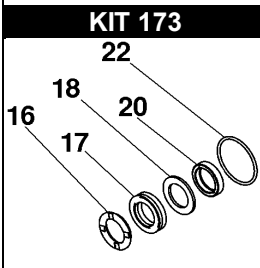

# TAM 1215-1315-1515-1715-2015

POS.	CODICE PART NO. RÉF.	DENOMINAZIONE - DESCRIPTION - DESCRIPTION	Q.TY
1	070078512	CORPO POMPA	1
2-kit 123	803182802	ANELLO OR	6
3-kit 123	069846973	GRUPPO VALVOLA	6
4-kit 181	803182802	ANELLO OR	6
5-kit 181	070081512	TAPPO VALVOLA	6
9	803073002	ANELLO OR	3
10	862985502	VITE	8
12	852629202	TAPPO G.1/2 INOX	1
13	852579512	TAPPO G.3/8 INOX	1
16-kit 173-180	802058102	ANELLO DI SPINTA	3
17-kit 173-180	802058002	ANELLO DI TENUTA	3
18-kit 173-180	802061702	ANELLO ANTIESTRUSIONE	3
19-kit 180	070079512	LANTERNA ANTERIORE	3
20-kit 173-180	802058502	ANELLO DI TENUTA	3
21-kit 180	070134512	LANTERNA POSTERIORE	3
22-kit 173-180	803080002	ANELLO OR	3
23	070001092	CARTER	1
24	812730102	CUSCINETTO A RULLI	1
25-kit 77	802102002	CAPPELLOTTA CHIUSURA	1
26	050045612	COPERCHIO LATERALE	1
27	862108502	VITE	4
28	049832973	TAPPO LIVELLO OLIO	1
29-kit 77	803210682	ANELLO OR	1
30	040117092	COPERCHIO POSTERIORE	1
31	862168502	VITE	4
32-kit 77	803189002	ANELLO OR	1
33	040120322	SPIA OLIO	1
34	801184002	ANELLO ELASTICO	1