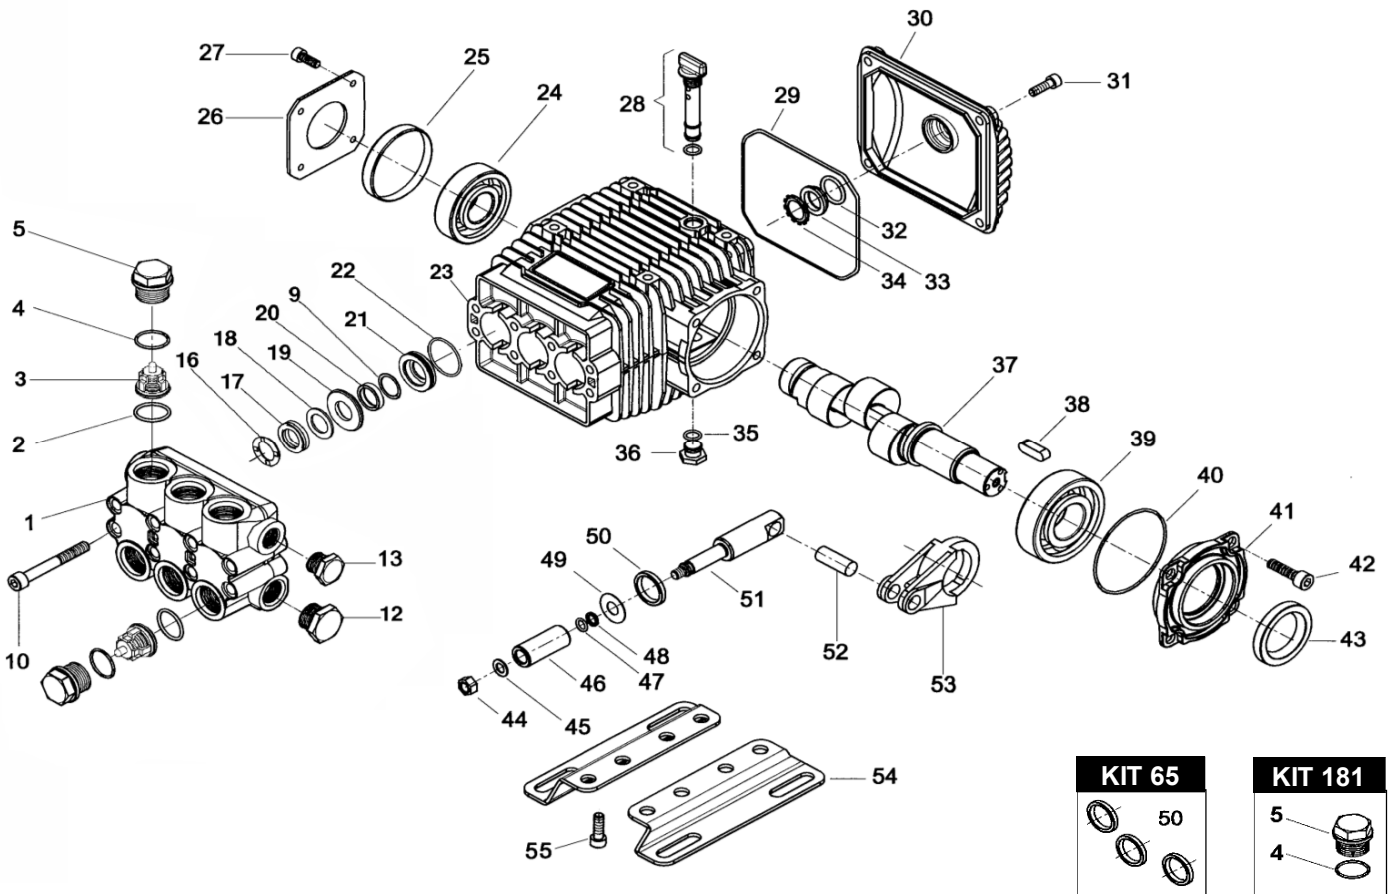

# TAM 1215-1315-1515-1715-2015

POS.	CODICE PART NO. RÉF.	DENOMINAZIONE - DESCRIPTION - DESCRIPTION	Q.TY
1	070078512	CORPO POMPA	1
2-kit 123	803182802	ANELLO OR	6
3-kit 123	069846973	GRUPPO VALVOLA	6
4-kit 181	803182802	ANELLO OR	6
5-kit 181	070081512	TAPPO VALVOLA	6
9	803073002	ANELLO OR	3
10	862985502	VITE	8
12	852629202	TAPPO G.1/2 INOX	1
13	852579512	TAPPO G.3/8 INOX	1
16-kit 173-180	802058102	ANELLO DI SPINTA	3
17-kit 173-180	802058002	ANELLO DI TENUTA	3
18-kit 173-180	802061702	ANELLO ANTIESTRUSIONE	3
19-kit 180	070079512	LANTERNA ANTERIORE	3
20-kit 173-180	802058502	ANELLO DI TENUTA	3
21-kit 180	070134512	LANTERNA POSTERIORE	3
22-kit 173-180	803080002	ANELLO OR	3
23	070001092	CARTER	1
24	812730102	CUSCINETTO A RULLI	1
25-kit 77	802102002	CAPPELLOTTA CHIUSURA	1
26	050045612	COPERCHIO LATERALE	1
27	862108502	VITE	4
28	049832973	TAPPO LIVELLO OLIO	1
29-kit 77	803210682	ANELLO OR	1
30	040117092	COPERCHIO POSTERIORE	1
31	862168502	VITE	4
32-kit 77	803189002	ANELLO OR	1
33	040120322	SPIA OLIO	1
34	801184002	ANELLO ELASTICO	1