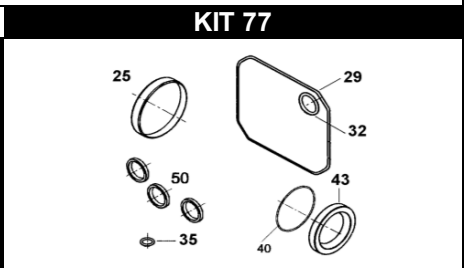

# TAM 1215-1315-1515-1715-2015

POS.	CODICE PART NO. RÉF.	DENOMINAZIONE - DESCRIPTION - DESCRIPTION	Q.TY
1	070078512	CORPO POMPA	1
2-kit 123	803182802	ANELLO OR	6
3-kit 123	069846973	GRUPPO VALVOLA	6
4-kit 181	803182802	ANELLO OR	6
5-kit 181	070081512	TAPPO VALVOLA	6
9	803073002	ANELLO OR	3
10	862985502	VITE	8
12	852629202	TAPPO G.1/2 INOX	1
13	852579512	TAPPO G.3/8 INOX	1
16-kit 173-180	802058102	ANELLO DI SPINTA	3
17-kit 173-180	802058002	ANELLO DI TENUTA	3
18-kit 173-180	802061702	ANELLO ANTIESTRUSIONE	3
19-kit 180	070079512	LANTERNA ANTERIORE	3
20-kit 173-180	802058502	ANELLO DI TENUTA	3
21-kit 180	070134512	LANTERNA POSTERIORE	3
22-kit 173-180	803080002	ANELLO OR	3
23	070001092	CARTER	1
24	812730102	CUSCINETTO A RULLI	1
25-kit 77	802102002	CAPPELLOTTA CHIUSURA	1
26	050045612	COPERCHIO LATERALE	1
27	862108502	VITE	4
28	049832973	TAPPO LIVELLO OLIO	1
29-kit 77	803210682	ANELLO OR	1
30	040117092	COPERCHIO POSTERIORE	1
31	862168502	VITE	4
32-kit 77	803189002	ANELLO OR	1
33	040120322	SPIA OLIO	1
34	801184002	ANELLO ELASTICO	1