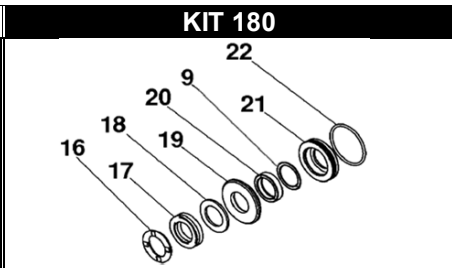

# TAM 1215-1315-1515-1715-2015

POS.	CODICE PART NO. RÉF.	DENOMINAZIONE - DESCRIPTION - DESCRIPTION	Q.TY
1	070078512	CORPO POMPA	1
2-kit 123	803182802	ANELLO OR	6
3-kit 123	069846973	GRUPPO VALVOLA	6
4-kit 181	803182802	ANELLO OR	6
5-kit 181	070081512	TAPPO VALVOLA	6
9	803073002	ANELLO OR	3
10	862985502	VITE	8
12	852629202	TAPPO G.1/2 INOX	1
13	852579512	TAPPO G.3/8 INOX	1
16-kit 173-180	802058102	ANELLO DI SPINTA	3
17-kit 173-180	802058002	ANELLO DI TENUTA	3
18-kit 173-180	802061702	ANELLO ANTIESTRUSIONE	3
19-kit 180	070079512	LANTERNA ANTERIORE	3
20-kit 173-180	802058502	ANELLO DI TENUTA	3
21-kit 180	070134512	LANTERNA POSTERIORE	3
22-kit 173-180	803080002	ANELLO OR	3
23	070001092	CARTER	1
24	812730102	CUSCINETTO A RULLI	1
25-kit 77	802102002	CAPPELLOTTA CHIUSURA	1
26	050045612	COPERCHIO LATERALE	1
27	862108502	VITE	4
28	049832973	TAPPO LIVELLO OLIO	1
29-kit 77	803210682	ANELLO OR	1
30	040117092	COPERCHIO POSTERIORE	1
31	862168502	VITE	4
32-kit 77	803189002	ANELLO OR	1
33	040120322	SPIA OLIO	1
34	801184002	ANELLO ELASTICO	1