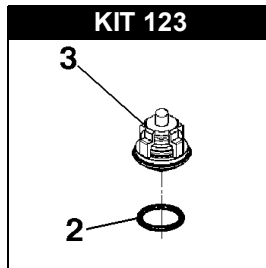

# TAM 1215-1315-1515-1715-2015

POS.	CODICE PART NO. RÉF.	DENOMINAZIONE - DESCRIPTION - DESCRIPTION	Q.TY
1	070078512	CORPO POMPA	1
2-kit 123	803182802	ANELLO OR	6
3-kit 123	069846973	GRUPPO VALVOLA	6
4-kit 181	803182802	ANELLO OR	6
5-kit 181	070081512	TAPPO VALVOLA	6
9	803073002	ANELLO OR	3
10	862985502	VITE	8
12	852629202	TAPPO G.1/2 INOX	1
13	852579512	TAPPO G.3/8 INOX	1
16-kit 173-180	802058102	ANELLO DI SPINTA	3
17-kit 173-180	802058002	ANELLO DI TENUTA	3
18-kit 173-180	802061702	ANELLO ANTIESTRUSIONE	3
19-kit 180	070079512	LANTERNA ANTERIORE	3
20-kit 173-180	802058502	ANELLO DI TENUTA	3
21-kit 180	070134512	LANTERNA POSTERIORE	3
22-kit 173-180	803080002	ANELLO OR	3
23	070001092	CARTER	1
24	812730102	CUSCINETTO A RULLI	1
25-kit 77	802102002	CAPPELLOTTA CHIUSURA	1
26	050045612	COPERCHIO LATERALE	1
27	862108502	VITE	4
28	049832973	TAPPO LIVELLO OLIO	1
29-kit 77	803210682	ANELLO OR	1
30	040117092	COPERCHIO POSTERIORE	1
31	862168502	VITE	4
32-kit 77	803189002	ANELLO OR	1
33	040120322	SPIA OLIO	1
34	801184002	ANELLO ELASTICO	1