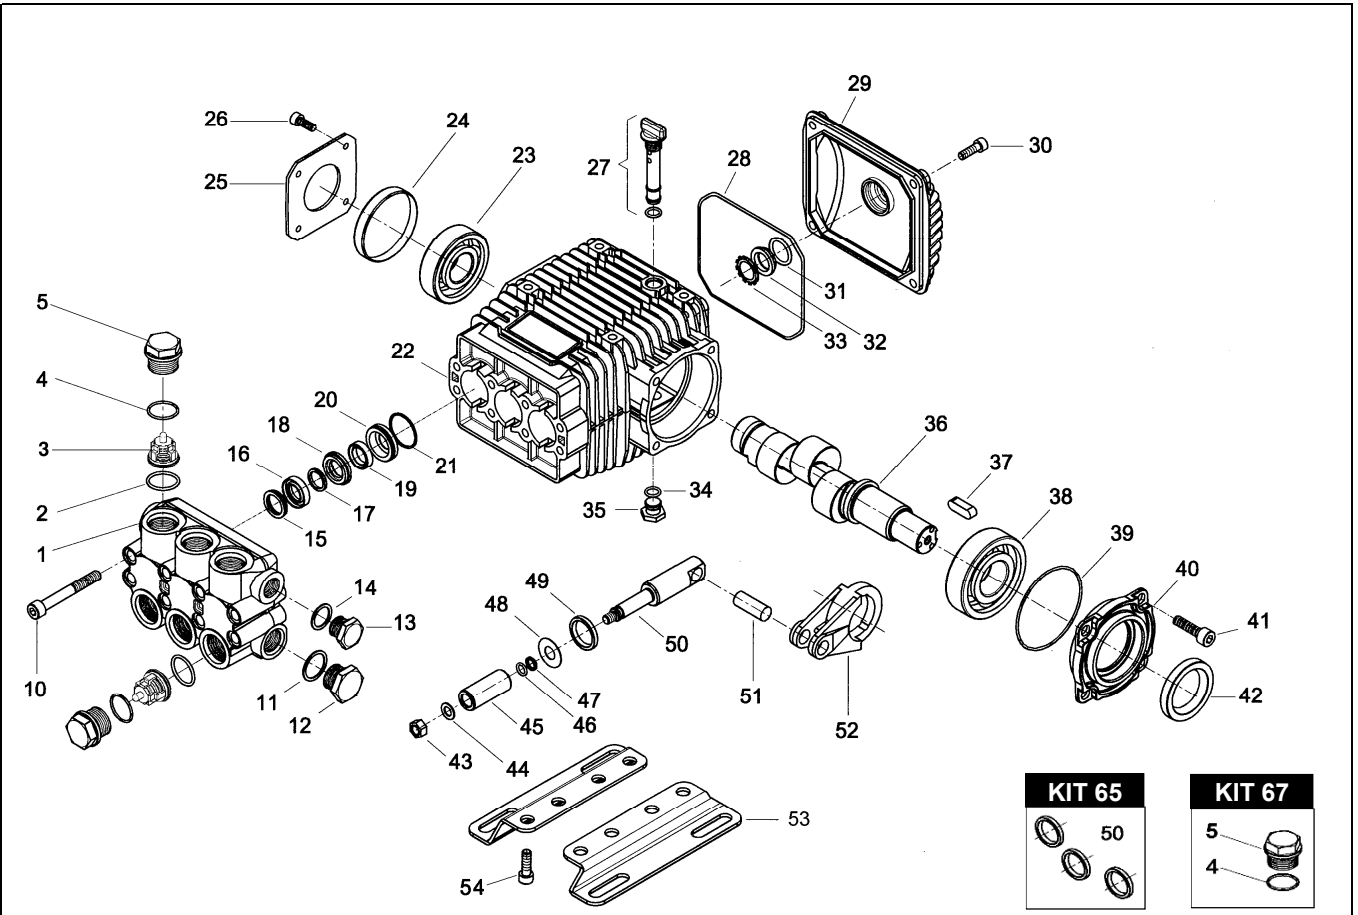

TML-F 1528 - 1728 - 2020-2028

POS.	CODICE PART NO. RÉF.	DENOMINAZIONE - DESCRIPTION - DESCRIPTION	Q.TY	POS.	CODICE PART NO. RÉF.	DENOMINAZIONE - DESCRIPTION - DESCRIPTION	PCS.
1	070070282	CORPO POMPA fino 08/07	1	34-kit 77	803057002	ANELLO OR	1
1	070179282	CORPO POMPA da 09/07	1	35	852543502	TAPPO G1/4X9	1
2-kit 123	803182802	ANELLO OR	6	36/2	070033262	ALBERO CILINDRICO TML 1528 - F	1
3-kit 123	069846973	GRUPPO VALVOLA	6	36/4	070034262	ALBERO CILINDRICO TML 1728 - F	1
4-kit 67	803182802	ANELLO OR	6	36/7	070036262	ALBERO CILINDRICO TML 2020-2028 - F	1
5	070040532	TAPPO VALVOLA M27x1,5 (fino a 10/2020)	6	37	806534002	LINGUETTA	1
5-kit 67	070040282	TAPPO VALVOLA M27x1,5 (da 10/2020)	6	38	812776202	CUSCINETTO A RULLI	1
10	862985002	VITE TCEI M8x70 fino 08/07	8	39-kit 77	803080702	ANELLO OR	1
10	862951002	VITE TCEI M8x65 da 09/07	8	40	070003092	COPERCHIO CUSCINETTO	1
11	824140002	GUARNIZIONE	1	41	862547002	VITE	4
12	852629002	TAPPO G.1/2	1	42-kit 77	802119002	ANELLO TENUTA RADIALE	1
12	852629532	TAPPO G.1/2 OT. (OPTIONAL)	1	43	814561002	DADO	3
13	852579002	TAPPO G.3/8	1	44	843642902	ROSETTA	3
13	852579532	TAPPO G.3/8 OT. (OPTIONAL)	1	45	070007182	PISTONE	3
14	824109002	GUARNIZIONE	1	46	803049002	ANELLO OR	3
15-kit 69-74	040270322	ANELLO DI SPINTA	3	47	803908502	ANELLO ANTIESTRUSIONE	3
16-kit 69-74	802020002	GUARNIZIONE V 15-25	3	48	843726002	ROSETTA	3
17-kit 69-74	040269322	ANELLO ANTIESTRUSIONE	3	49-kit 65-77	802063502	ANELLO TENUTA RADIALE	3
18-kit 69	040268532	LANTERNA ANTERIORE	3	50	070009512	GUIDA PISTONE	3
19-kit 69-74	802034002	GUARNIZIONE U 15-22	3	51	852006282	SPINOTTO	3
20-kit 69	070016532	LANTERNA POSTERIORE	3	52	070005112	BIELLA	3
21-kit 69-74	803080002	ANELLO OR	3	53-optional	040247612	PIEDE	2
22	070001092	CARTER	1	54-optional	862495002	VITE	4
23	812730102	CUSCINETTO A RULLI	1	55-optional	079802973	KIT PIEDI	1
24-kit 77	802102002	CAPPELLOTTO CHIUSURA	1				
25	050045612	COPERCHIO LATERALE	1				
26	862108002	VITE	4				
27	049832973	TAPPO LIVELLO OLIO	1				
28-kit 77	803210682	ANELLO OR	1				
29	040117092	COPERCHIO POSTERIORE	1				
30	862168002	VITE	4				
31-kit 77	803189002	ANELLO OR	1				
32	040120322	SPIA OLIO	1				
33	801184002	ANELLO ELASTICO	1				
				REPAIR KIT		ITEM NO,s INCLUDED	PCS.
				kit 65	049837973	KIT RICAMBI	3
				kit 67	049839973	KIT RICAMBI	12
				kit 69	079804973	KIT RICAMBI	21
				kit 74	079806973	KIT RICAMBI	15
				kit 77	079808973	KIT RICAMBI	9
				kit 123	069867973	KIT RICAMBI	12