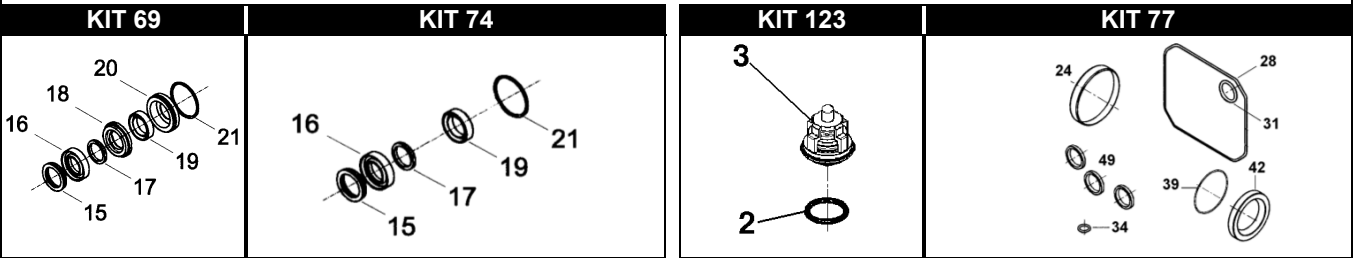

TML-F 1528 - 1728 - 2020-2028

POS.	CODICE PART NO. RÉF.	DENOMINAZIONE - DESCRIPTION - DESCRIPTION	Q.TY	POS.	CODICE PART NO. RÉF.	DENOMINAZIONE - DESCRIPTION - DESCRIPTION	PCS.
1	070070282	CORPO POMPA fino 08/07	1	34-kit 77	803057002	ANELLO OR	1
1	070179282	CORPO POMPA da 09/07	1	35	852543502	TAPPO G1/4X9	1
2-kit 123	803182802	ANELLO OR	6	36/2	070033262	ALBERO CILINDRICO TML 1528 - F	1
3-kit 123	069846973	GRUPPO VALVOLA	6	36/4	070034262	ALBERO CILINDRICO TML 1728 - F	1
4-kit 67	803182802	ANELLO OR	6	36/7	070036262	ALBERO CILINDRICO TML 2020-2028 - F	1
5	070040532	TAPPO VALVOLA M27x1,5 (fino a 10/2020)	6	37	806534002	LINGUETTA	1
5-kit 67	070040282	TAPPO VALVOLA M27x1,5 (da 10/2020)	6	38	812776202	CUSCINETTO A RULLI	1
10	862985002	VITE TCEI M8x70 fino 08/07	8	39-kit 77	803080702	ANELLO OR	1
10	862951002	VITE TCEI M8x65 da 09/07	8	40	070003092	COPERCHIO CUSCINETTO	1
11	824140002	GUARNIZIONE	1	41	862547002	VITE	4
12	852629002	TAPPO G.1/2	1	42-kit 77	802119002	ANELLO TENUTA RADIALE	1
12	852629532	TAPPO G.1/2 OT. (OPTIONAL)	1	43	814561002	DADO	3
13	852579002	TAPPO G.3/8	1	44	843642902	ROSETTA	3
13	852579532	TAPPO G.3/8 OT. (OPTIONAL)	1	45	070007182	PISTONE	3
14	824109002	GUARNIZIONE	1	46	803049002	ANELLO OR	3
15-kit 69-74	040270322	ANELLO DI SPINTA	3	47	803908502	ANELLO ANTIESTRUSIONE	3
16-kit 69-74	802020002	GUARNIZIONE V 15-25	3	48	843726002	ROSETTA	3
17-kit 69-74	040269322	ANELLO ANTIESTRUSIONE	3	49-kit 65-77	802063502	ANELLO TENUTA RADIALE	3
18-kit 69	040268532	LANTERNA ANTERIORE	3	50	070009512	GUIDA PISTONE	3
19-kit 69-74	802034002	GUARNIZIONE U 15-22	3	51	852006282	SPINOTTO	3
20-kit 69	070016532	LANTERNA POSTERIORE	3	52	070005112	BIELLA	3
21-kit 69-74	803080002	ANELLO OR	3	53-optional	040247612	PIEDE	2
22	070001092	CARTER	1	54-optional	862495002	VITE	4
23	812730102	CUSCINETTO A RULLI	1	55-optional	079802973	KIT PIEDI	1
24-kit 77	802102002	CAPPELLOTTO CHIUSURA	1				
25	050045612	COPERCHIO LATERALE	1				
26	862108002	VITE	4				
27	049832973	TAPPO LIVELLO OLIO	1				
28-kit 77	803210682	ANELLO OR	1				
29	040117092	COPERCHIO POSTERIORE	1				
30	862168002	VITE	4				
31-kit 77	803189002	ANELLO OR	1				
32	040120322	SPIA OLIO	1				
33	801184002	ANELLO ELASTICO	1				
				REPAIR KIT		ITEM NO,s INCLUDED	PCS.
				kit 65	049837973	KIT RICAMBI	3
				kit 67	049839973	KIT RICAMBI	12
				kit 69	079804973	KIT RICAMBI	21
				kit 74	079806973	KIT RICAMBI	15
				kit 77	079808973	KIT RICAMBI	9
				kit 123	069867973	KIT RICAMBI	12