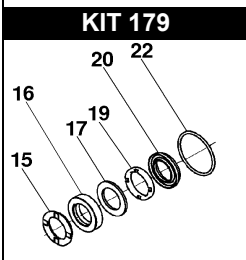

TML-HP 1228 - 1328 - 1528 - 1728 - 2028

POS.	CODICE PART NO. RÉF.	DENOMINAZIONE - DESCRIPTION - DESCRIPTION	Q.TY
1	070136282	CORPO POMPA	1
2-kit 123	803182802	ANELLO OR	6
3-kit 123	069846973	GRUPPO VALVOLA	6
4-kit 67	803182802	ANELLO OR	6
5	070040532	TAPPO VALVOLA M27x1,5 (fino a 10/2020)	6
5-kit 67	070040282	TAPPO VALVOLA M27x1,5 (da 10/2020)	6
10	862985002	VITE TCEI M8x70	8
11	824140002	GUARNIZIONE	1
12	852629002	TAPPO G.1/2	1
12	852629532	TAPPO G.1/2 OT (OPTIONAL)	1
13	852579002	TAPPO G.3/8	1
13	852579532	TAPPO G.3/8 OT (OPTIONAL)	1
14	824109002	GUARNIZIONE	1
15-kit 178-179	802061502	ANELLO DI SPINTA	3
16-kit 178-179	802061602	GUARNIZIONE U 18-28	3
17-kit 178-179	802061702	ANELLO ANTIESTRUSIONE	3
18-kit 178	070133532	LANTERNA ANTERIORE	3
19-kit 178-179	050019322	ANELLO DI SPINTA (fino 02/21)	3
20-kit 178-179	802061002	GUARNIZIONE V 18-28 (fino 02/21)	3
20-kit 178-179	802061202	GUARNIZIONE V 18-28 (da 03/21)	3
21-kit 178	070135532	LANTERNA POSTERIORE	3
22-kit 178-179	803080002	ANELLO OR	3
23	070001092	CARTER	1
24	812730102	CUSCINETTO A RULLI	1
25-kit 77	802102002	CAPPELLOTTA CHIUSURA	1
26	050045612	COPERCHIO LATERALE	1
27	862108002	VITE	4
28	049832973	TAPPO LIVELLO OLIO	1
29-kit 77	803210682	ANELLO OR	1
30	040117092	COPERCHIO POSTERIORE	1
31	862168002	VITE	4
32-kit 77	803189002	ANELLO OR	1
33	040120322	SPIA OLIO	1
34	801184002	ANELLO ELASTICO	1