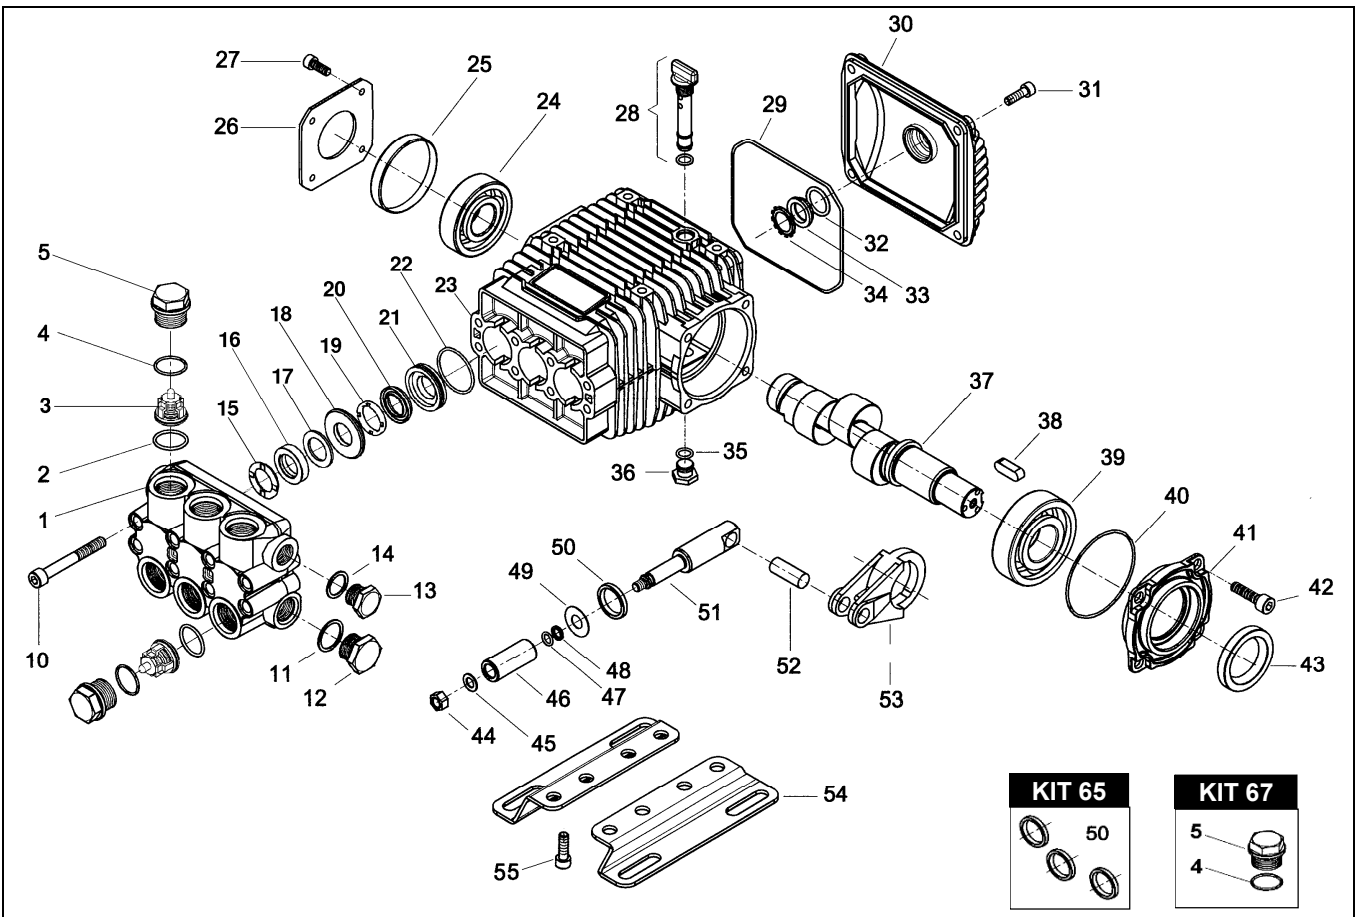

TML-HP 1228 - 1328 - 1528 - 1728 - 2028

POS.	CODICE PART NO. RÉF.	DENOMINAZIONE - DESCRIPTION - DESCRIPTION	Q.TY
1	070136282	CORPO POMPA	1
2-kit 123	803182802	ANELLO OR	6
3-kit 123	069846973	GRUPPO VALVOLA	6
4-kit 67	803182802	ANELLO OR	6
5	070040532	TAPPO VALVOLA M27x1,5 (fino a 10/2020)	6
5-kit 67	070040282	TAPPO VALVOLA M27x1,5 (da 10/2020)	6
10	862985002	VITE TCEI M8x70	8
11	824140002	GUARNIZIONE	1
12	852629002	TAPPO G.1/2	1
12	852629532	TAPPO G.1/2 OT (OPTIONAL)	1
13	852579002	TAPPO G.3/8	1
13	852579532	TAPPO G.3/8 OT (OPTIONAL)	1
14	824109002	GUARNIZIONE	1
15-kit 178-179	802061502	ANELLO DI SPINTA	3
16-kit 178-179	802061602	GUARNIZIONE U 18-28	3
17-kit 178-179	802061702	ANELLO ANTIESTRUSIONE	3
18-kit 178	070133532	LANTERNA ANTERIORE	3
19-kit 178-179	050019322	ANELLO DI SPINTA (fino 02/21)	3
20-kit 178-179	802061002	GUARNIZIONE V 18-28 (fino 02/21)	3
20-kit 178-179	802061202	GUARNIZIONE V 18-28 (da 03/21)	3
21-kit 178	070135532	LANTERNA POSTERIORE	3
22-kit 178-179	803080002	ANELLO OR	3
23	070001092	CARTER	1
24	812730102	CUSCINETTO A RULLI	1
25-kit 77	802102002	CAPPELLOTTA CHIUSURA	1
26	050045612	COPERCHIO LATERALE	1
27	862108002	VITE	4
28	049832973	TAPPO LIVELLO OLIO	1
29-kit 77	803210682	ANELLO OR	1
30	040117092	COPERCHIO POSTERIORE	1
31	862168002	VITE	4
32-kit 77	803189002	ANELLO OR	1
33	040120322	SPIA OLIO	1
34	801184002	ANELLO ELASTICO	1