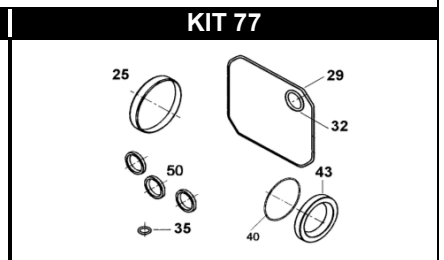

TML-HP 1228 - 1328 - 1528 - 1728 - 2028

POS.	CODICE PART NO. RÉF.	DENOMINAZIONE - DESCRIPTION - DESCRIPTION	Q.TY
1	070136282	CORPO POMPA	1
2-kit 123	803182802	ANELLO OR	6
3-kit 123	069846973	GRUPPO VALVOLA	6
4-kit 67	803182802	ANELLO OR	6
5	070040532	TAPPO VALVOLA M27x1,5 (fino a 10/2020)	6
5-kit 67	070040282	TAPPO VALVOLA M27x1,5 (da 10/2020)	6
10	862985002	VITE TCEI M8x70	8
11	824140002	GUARNIZIONE	1
12	852629002	TAPPO G.1/2	1
12	852629532	TAPPO G.1/2 OT (OPTIONAL)	1
13	852579002	TAPPO G.3/8	1
13	852579532	TAPPO G.3/8 OT (OPTIONAL)	1
14	824109002	GUARNIZIONE	1
15-kit 178-179	802061502	ANELLO DI SPINTA	3
16-kit 178-179	802061602	GUARNIZIONE U 18-28	3
17-kit 178-179	802061702	ANELLO ANTIESTRUSIONE	3
18-kit 178	070133532	LANTERNA ANTERIORE	3
19-kit 178-179	050019322	ANELLO DI SPINTA (fino 02/21)	3
20-kit 178-179	802061002	GUARNIZIONE V 18-28 (fino 02/21)	3
20-kit 178-179	802061202	GUARNIZIONE V 18-28 (da 03/21)	3
21-kit 178	070135532	LANTERNA POSTERIORE	3
22-kit 178-179	803080002	ANELLO OR	3
23	070001092	CARTER	1
24	812730102	CUSCINETTO A RULLI	1
25-kit 77	802102002	CAPPELLOTTA CHIUSURA	1
26	050045612	COPERCHIO LATERALE	1
27	862108002	VITE	4
28	049832973	TAPPO LIVELLO OLIO	1
29-kit 77	803210682	ANELLO OR	1
30	040117092	COPERCHIO POSTERIORE	1
31	862168002	VITE	4
32-kit 77	803189002	ANELLO OR	1
33	040120322	SPIA OLIO	1
34	801184002	ANELLO ELASTICO	1