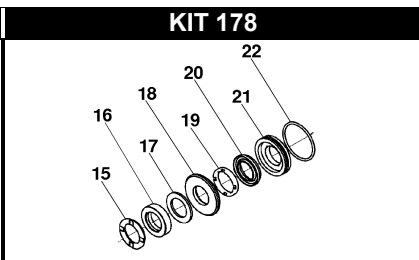

TML-HP 1228 - 1328 - 1528 - 1728 - 2028

POS.	CODICE PART NO. RÉF.	DENOMINAZIONE - DESCRIPTION - DESCRIPTION	Q.TY
1	070136282	CORPO POMPA	1
2-kit 123	803182802	ANELLO OR	6
3-kit 123	069846973	GRUPPO VALVOLA	6
4-kit 67	803182802	ANELLO OR	6
5	070040532	TAPPO VALVOLA M27x1,5 (fino a 10/2020)	6
5-kit 67	070040282	TAPPO VALVOLA M27x1,5 (da 10/2020)	6
10	862985002	VITE TCEI M8x70	8
11	824140002	GUARNIZIONE	1
12	852629002	TAPPO G.1/2	1
12	852629532	TAPPO G.1/2 OT (OPTIONAL)	1
13	852579002	TAPPO G.3/8	1
13	852579532	TAPPO G.3/8 OT (OPTIONAL)	1
14	824109002	GUARNIZIONE	1
15-kit 178-179	802061502	ANELLO DI SPINTA	3
16-kit 178-179	802061602	GUARNIZIONE U 18-28	3
17-kit 178-179	802061702	ANELLO ANTIESTRUSIONE	3
18-kit 178	070133532	LANTERNA ANTERIORE	3
19-kit 178-179	050019322	ANELLO DI SPINTA (fino 02/21)	3
20-kit 178-179	802061002	GUARNIZIONE V 18-28 (fino 02/21)	3
20-kit 178-179	802061202	GUARNIZIONE V 18-28 (da 03/21)	3
21-kit 178	070135532	LANTERNA POSTERIORE	3
22-kit 178-179	803080002	ANELLO OR	3
23	070001092	CARTER	1
24	812730102	CUSCINETTO A RULLI	1
25-kit 77	802102002	CAPPELLOTTA CHIUSURA	1
26	050045612	COPERCHIO LATERALE	1
27	862108002	VITE	4
28	049832973	TAPPO LIVELLO OLIO	1
29-kit 77	803210682	ANELLO OR	1
30	040117092	COPERCHIO POSTERIORE	1
31	862168002	VITE	4
32-kit 77	803189002	ANELLO OR	1
33	040120322	SPIA OLIO	1
34	801184002	ANELLO ELASTICO	1