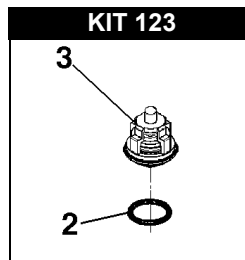

TML-HP 1228 - 1328 - 1528 - 1728 - 2028

POS.	CODICE PART NO. RÉF.	DENOMINAZIONE - DESCRIPTION - DESCRIPTION	Q.TY
1	070136282	CORPO POMPA	1
2-kit 123	803182802	ANELLO OR	6
3-kit 123	069846973	GRUPPO VALVOLA	6
4-kit 67	803182802	ANELLO OR	6
5	070040532	TAPPO VALVOLA M27x1,5 (fino a 10/2020)	6
5-kit 67	070040282	TAPPO VALVOLA M27x1,5 (da 10/2020)	6
10	862985002	VITE TCEI M8x70	8
11	824140002	GUARNIZIONE	1
12	852629002	TAPPO G.1/2	1
12	852629532	TAPPO G.1/2 OT (OPTIONAL)	1
13	852579002	TAPPO G.3/8	1
13	852579532	TAPPO G.3/8 OT (OPTIONAL)	1
14	824109002	GUARNIZIONE	1
15-kit 178-179	802061502	ANELLO DI SPINTA	3
16-kit 178-179	802061602	GUARNIZIONE U 18-28	3
17-kit 178-179	802061702	ANELLO ANTIESTRUSIONE	3
18-kit 178	070133532	LANTERNA ANTERIORE	3
19-kit 178-179	050019322	ANELLO DI SPINTA (fino 02/21)	3
20-kit 178-179	802061002	GUARNIZIONE V 18-28 (fino 02/21)	3
20-kit 178-179	802061202	GUARNIZIONE V 18-28 (da 03/21)	3
21-kit 178	070135532	LANTERNA POSTERIORE	3
22-kit 178-179	803080002	ANELLO OR	3
23	070001092	CARTER	1
24	812730102	CUSCINETTO A RULLI	1
25-kit 77	802102002	CAPPELLOTTA CHIUSURA	1
26	050045612	COPERCHIO LATERALE	1
27	862108002	VITE	4
28	049832973	TAPPO LIVELLO OLIO	1
29-kit 77	803210682	ANELLO OR	1
30	040117092	COPERCHIO POSTERIORE	1
31	862168002	VITE	4
32-kit 77	803189002	ANELLO OR	1
33	040120322	SPIA OLIO	1
34	801184002	ANELLO ELASTICO	1