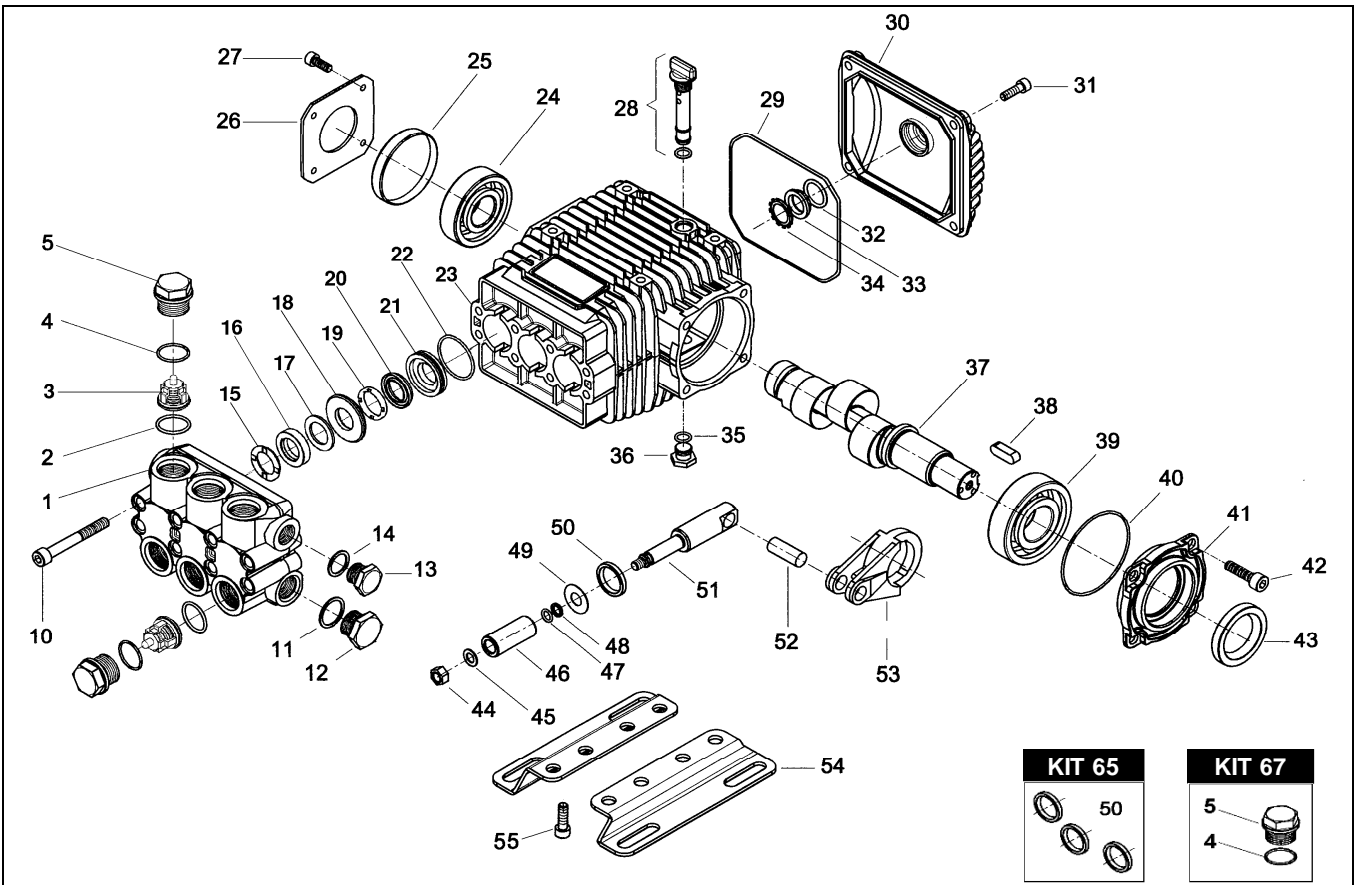

# TML - HW 1328 - 1528 - 1728 - 2028

POS.	CODICE PART NO. REF.	DENOMINAZIONE - DESCRIPTION - DESCRIPTION	Q.TY	POS.	CODICE PART NO. REF.	DENOMINAZIONE - DESCRIPTION - DESCRIPTION	PCS.
1	070136282	CORPO POMPA	1	33	040120322	SPIA OLIO	1
2-kit 249	803095502	ANELLO OR	6	34	801184002	ANELLO ELASTICO	1
3-kit 249	069959973	GRUPPO VALVOLA	6	35-kit 77	803057002	ANELLO OR	1
4-kit 67	803182802	TAPPO VALVOLA M27x1,5	6	36	852543502	TAPPO G1/4X9	1
5-kit 67	070040282	TAPPO VALVOLA M27x1,5	6	37/2	070034262	ALBERO CILINDRICO TML 1328 HW	1
6-kit 249	040480542	ANELLO OR	6	37/3	070035262	ALBERO CILINDRICO TML 1528 HW	1
9	803073002	ANELLO OR	3	37/4	070037262	ALBERO CILINDRICO TML 1728 HW	1
10	862985002	VITE TCEI M8x70	8	37/5	070038262	ALBERO CILINDRICO TML 2028 HW	1
11	824140002	GUARNIZIONE	1	38	806534002	LINGUETTA	1
12	852629002	TAPPO G.1/2	1	39	812776202	CUSCINETTO A RULLI	1
12	852629532	TAPPO G.1/2 OT. (OPTIONAL)	1	40-kit 77	803080702	ANELLO OR	1
13	852579002	TAPPO G.3/8	1	41	070003092	COPERCHIO CUSCINETTO	1
13	852579532	TAPPO G.3/8 OT. (OPTIONAL)	1	42	862547002	VITE	4
14	824109002	GUARNIZIONE	1	43-kit 77	802119002	ANELLO TENUTA RADIALE	1
16-kit 172-173	802058102	ANELLO DI SPINTA	3	44	070129512	DADO	3
17-kit 172-173	802058002	GUARNIZIONE U 18x28	3	45	843692002	ROSETTA	3
18-kit 172-173	802061702	ANELLO ANTIESTRUSIONE	3	46	070008182	PISTONE	3
19-kit 172	070133532	LANTERNA ANTERIORE	3	47	803055002	ANELLO OR	3
20-kit 172-173	802058502	GUARNIZIONE U 18x24 (PTFE)	3	48	803912002	ANELLO ANTIESTRUSIONE	3
21-kit 172	070134532	LANTERNA POSTERIORE	3	49	843826002	ROSETTA	3
22-kit 172-173	803080002	ANELLO OR	3	50-kit 65-77	802063502	ANELLO TENUTA RADIALE	3
23	070001092	CARTER	1	51	070010512	GUIDA PISTONE	3
24	812730102	CUSCINETTO A RULLI	1	52	852006282	SPINOTTO	3
25-kit 77	802102002	CAPPELLOTTA CHIUSURA	1	53	070005112	BIELLA	3
26	050045612	COPERCHIO LATERALE	1	54-optional	040247612	PIEDE	2
27	862108002	VITE	4	55-optional	862495002	VITE	4
28	049832973	TAPPO LIVELLO OLIO	1	56-optional	079802973	KIT PIEDI	1
29-kit 77	803210682	ANELLO OR	1				
30	040117092	COPERCHIO POSTERIORE	1				
31	862168002	VITE	4				
32-kit 77	803189002	ANELLO OR	1				
				<b>REPAIR KIT</b>		<b>ITEM NO,s INCLUDED</b>	<b>PCS.</b>
				kit 65	049837973	KIT RICAMBI	3
				kit 67	049839973	KIT RICAMBI	12
				kit 77	079808973	KIT RICAMBI	9
				kit 249	069956973	KIT RICAMBI	18
				kit 172	079837973	KIT RICAMBI	24
				kit 173	079838973	KIT RICAMBI	18