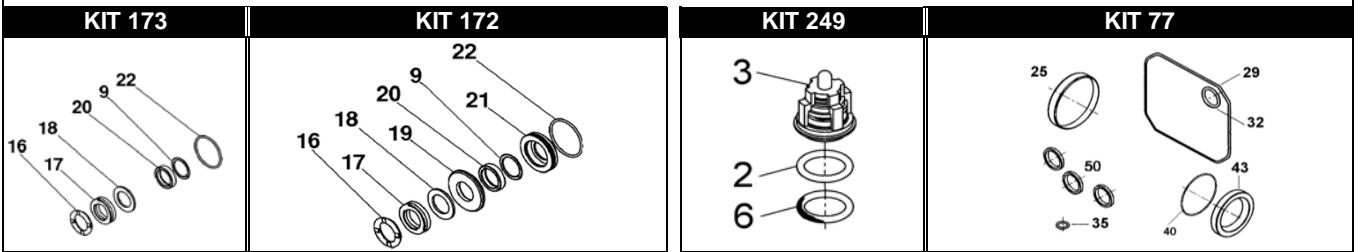

# TML - HW 1328 - 1528 - 1728 - 2028

POS.	CODICE PART NO. REF.	DENOMINAZIONE - DESCRIPTION - DESCRIPTION	Q.TY	POS.	CODICE PART NO. REF.	DENOMINAZIONE - DESCRIPTION - DESCRIPTION	PCS.
1	070136282	CORPO POMPA	1	33	040120322	SPIA OLIO	1
2-kit 249	803095502	ANELLO OR	6	34	801184002	ANELLO ELASTICO	1
3-kit 249	069959973	GRUPPO VALVOLA	6	35-kit 77	803057002	ANELLO OR	1
4-kit 67	803182802	TAPPO VALVOLA M27x1,5	6	36	852543502	TAPPO G1/4X9	1
5-kit 67	070040282	TAPPO VALVOLA M27x1,5	6	37/2	070034262	ALBERO CILINDRICO TML 1328 HW	1
6-kit 249	040480542	ANELLO OR	6	37/3	070035262	ALBERO CILINDRICO TML 1528 HW	1
9	803073002	ANELLO OR	3	37/4	070037262	ALBERO CILINDRICO TML 1728 HW	1
10	862985002	VITE TCEI M8x70	8	37/5	070038262	ALBERO CILINDRICO TML 2028 HW	1
11	824140002	GUARNIZIONE	1	38	806534002	LINGUETTA	1
12	852629002	TAPPO G.1/2	1	39	812776202	CUSCINETTO A RULLI	1
12	852629532	TAPPO G.1/2 OT. (OPTIONAL)	1	40-kit 77	803080702	ANELLO OR	1
13	852579002	TAPPO G.3/8	1	41	070003092	COPERCHIO CUSCINETTO	1
13	852579532	TAPPO G.3/8 OT. (OPTIONAL)	1	42	862547002	VITE	4
14	824109002	GUARNIZIONE	1	43-kit 77	802119002	ANELLO TENUTA RADIALE	1
16-kit 172-173	802058102	ANELLO DI SPINTA	3	44	070129512	DADO	3
17-kit 172-173	802058002	GUARNIZIONE U 18x28	3	45	843692002	ROSETTA	3
18-kit 172-173	802061702	ANELLO ANTIESTRUSIONE	3	46	070008182	PISTONE	3
19-kit 172	070133532	LANTERNA ANTERIORE	3	47	803055002	ANELLO OR	3
20-kit 172-173	802058502	GUARNIZIONE U 18x24 (PTFE)	3	48	803912002	ANELLO ANTIESTRUSIONE	3
21-kit 172	070134532	LANTERNA POSTERIORE	3	49	843826002	ROSETTA	3
22-kit 172-173	803080002	ANELLO OR	3	50-kit 65-77	802063502	ANELLO TENUTA RADIALE	3
23	070001092	CARTER	1	51	070010512	GUIDA PISTONE	3
24	812730102	CUSCINETTO A RULLI	1	52	852006282	SPINOTTO	3
25-kit 77	802102002	CAPPELLOTTA CHIUSURA	1	53	070005112	BIELLA	3
26	050045612	COPERCHIO LATERALE	1	54-optional	040247612	PIEDE	2
27	862108002	VITE	4	55-optional	862495002	VITE	4
28	049832973	TAPPO LIVELLO OLIO	1	56-optional	079802973	KIT PIEDI	1
29-kit 77	803210682	ANELLO OR	1				
30	040117092	COPERCHIO POSTERIORE	1				
31	862168002	VITE	4				
32-kit 77	803189002	ANELLO OR	1				
				<b>REPAIR KIT</b>		<b>ITEM NO,s INCLUDED</b>	<b>PCS.</b>
				kit 65	049837973	KIT RICAMBI	3
				kit 67	049839973	KIT RICAMBI	12
				kit 77	079808973	KIT RICAMBI	9
				kit 249	069956973	KIT RICAMBI	18
				kit 172	079837973	KIT RICAMBI	24
				kit 173	079838973	KIT RICAMBI	18