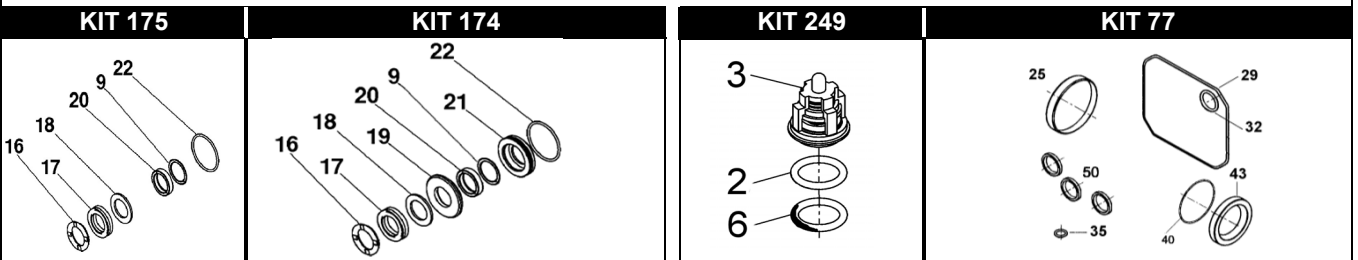

# TML HW 2120 - 2420

POS.	CODICE PART NO. RÉF.	DENOMINAZIONE - DESCRIPTION - DESCRIPTION	Q.TY	POS.	CODICE PART NO. RÉF.	DENOMINAZIONE - DESCRIPTION - DESCRIPTION	PCS.
1	070149282	CORPO POMPA	1	31	862168002	VITE	4
2-kit 249	803095502	ANELLO OR	6	32-kit 77	803189002	ANELLO OR	1
3-kit 249	069959973	GRUPPO VALVOLA	6	33	040120322	SPIA OLIO	1
4-kit 67	803182802	ANELLO OR	6	34	801184002	ANELLO ELASTICO	1
5	070040532	TAPPO VALVOLA M27x1,5 (fino a 10/2020)	6	35-kit 77	803057002	ANELLO OR	1
5-kit 67	070040282	TAPPO VALVOLA M27x1,5 (da 10/2020)	6	36	852543502	TAPPO G1/4X9	1
6-kit 249	040480542	ANELLO ANTIESTRUSIONE	6	37/1	070037262	ALBERO CILINDRICO TML 2120 HW	1
9	803075002	ANELLO OR	3	37/2	070038262	ALBERO CILINDRICO TML 2420 HW	1
10	862985002	VITE	8	38	806534002	LINGUETTA	1
11	824140002	GUARNIZIONE	1	39	812776202	CUSCINETTO A RULLI	1
12	852629002	TAPPO G.1/2	1	40-kit 77	803080702	ANELLO OR	1
12	852629532	TAPPO G.1/2 OT (OPTIONAL)	1	41	070003092	COPERCHIO CUSCINETTO	1
13	852579002	TAPPO G.3/8	1	42	862547002	VITE	4
13	852579532	TAPPO G.3/8 OT (OPTIONAL)	1	43-kit 77	802119002	ANELLO TENUTA RADIALE	1
14	824109002	GUARNIZIONE	1	44	862401002	VITE	3
16-kit 174-175	802066102	ANELLO DI SPINTA	3	45	843620052	ROSETTA	3
17-kit 174-175	802066002	GUARNIZIONE U 20X30	3	46	080070182	PISTONE	3
18-kit 174-175	802066202	ANELLO ANTIESTRUSIONE	3	49	843826002	ROSETTA	3
19-kit 174	070148532	LANTERNA ANTERIORE	3	50-kit 65-77	802063502	ANELLO TENUTA RADIALE	3
20-kit 174-175	802066502	GUARNIZIONE U 20X26 (PTFE)	3	51	070152512	GUIDA PISTONE	3
21-kit 174	070150532	LANTERNA POSTERIORE	3	52	852006282	SPINOTTO	3
22-kit 174-175	803080002	ANELLO OR	3	53	070005112	BIELLA	3
23	070001092	CARTER	1	54-optional	040247612	PIEDE	2
24	812730102	CUSCINETTO A RULLI	1	55-optional	862495002	VITE	4
25-kit 77	802102002	CAPPELLOTTO CHIUSURA	1	56-optional	079802973	KIT PIEDI	1
26	050045612	COPERCHIO LATERALE	1				
27	862108002	VITE	4				
28	049832973	TAPPO LIVELLO OLIO	1				
29-kit 77	803210682	ANELLO OR	1				
30	040117092	COPERCHIO POSTERIORE	1				
				<b>REPAIR KIT</b>		<b>ITEM NO,s INCLUDED</b>	<b>PCS.</b>
				kit 65	049837973	KIT RICAMBI	3
				kit 67	049839973	KIT RICAMBI	12
				kit 77	079808973	KIT RICAMBI	9
				kit 249	069956973	KIT RICAMBI	18
				kit 174	079839973	KIT RICAMBI	24
				kit 175	079840973	KIT RICAMBI	18