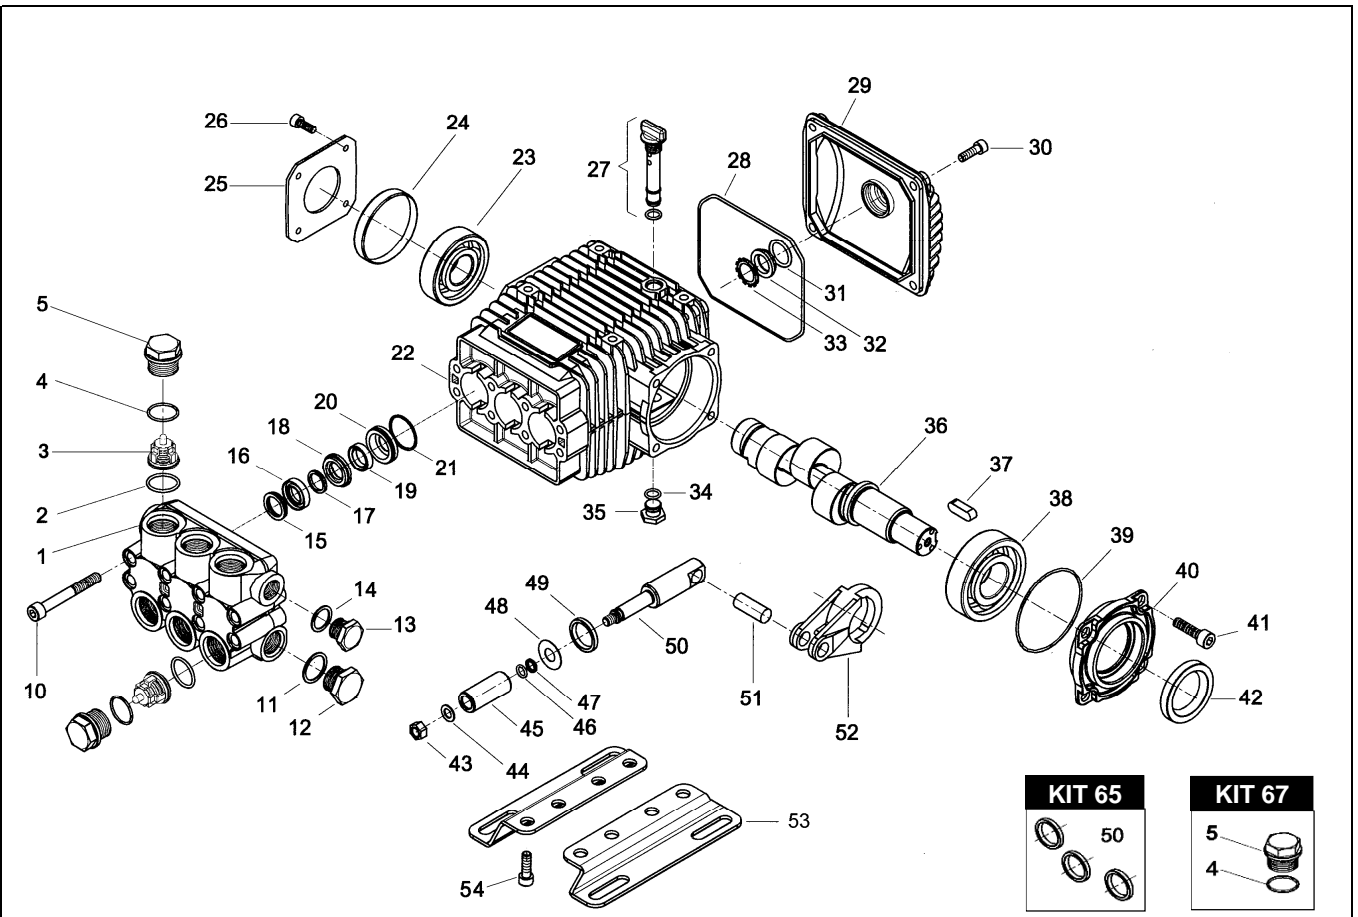

TML-F 1528 - 1728 - 2020-2028

POS.	CODICE PART NO. RÉF.	DENOMINAZIONE - DESCRIPTION - DESCRIPTION	Q.TY	POS.	CODICE PART NO. RÉF.	DENOMINAZIONE - DESCRIPTION - DESCRIPTION	PCS.
1	070070282	CORPO POMPA fino 08/07	1	34-kit 77	803057002	ANELLO OR	1
1	070179282	CORPO POMPA da 09/07	1	35	852543502	TAPPO G1/4X9	1
2-kit 123	803182802	ANELLO OR	6	36/2	070033262	ALBERO CILINDRICO TML 1528 - F	1
3-kit 123	069846973	GRUPPO VALVOLA	6	36/4	070034262	ALBERO CILINDRICO TML 1728 - F	1
4-kit 67	803182802	ANELLO OR	6	36/7	070036262	ALBERO CILINDRICO TML 2020-2028 - F	1
5-kit 67	070040282	TAPPO VALVOLA M27x1,5	6	37	806534002	LINGUETTA	1
10	862985002	VITE TCEI M8x70 fino 08/07	8	38	812776202	CUSCINETTO A RULLI	1
10	862951002	VITE TCEI M8x65 da 09/07	8	39-kit 77	803080702	ANELLO OR	1
11	824140002	GUARNIZIONE	1	40	070003092	COPERCHIO CUSCINETTO	1
12	852629002	TAPPO G.1/2	1	41	862547002	VITE	4
12	852629532	TAPPO G.1/2 OT. (OPTIONAL)	1	42-kit 77	802119002	ANELLO TENUTA RADIALE	1
13	852579002	TAPPO G.3/8	1	43	814561002	DADO	3
13	852579532	TAPPO G.3/8 OT. (OPTIONAL)	1	44	843642902	ROSETTA	3
14	824109002	GUARNIZIONE	1	45	070007182	PISTONE	3
15-kit 69-74	040270322	ANELLO DI SPINTA	3	46	803049002	ANELLO OR	3
16-kit 69-74	802020002	GUARNIZIONE V 15-25	3	47	803908502	ANELLO ANTIESTRUSIONE	3
17-kit 69-74	040269322	ANELLO ANTIESTRUSIONE	3	48	843726002	ROSETTA	3
18-kit 69	040268532	LANTERNA ANTERIORE	3	49-kit 65-77	802063502	ANELLO TENUTA RADIALE	3
19-kit 69-74	802034002	GUARNIZIONE U 15-22	3	50	070009512	GUIDA PISTONE	3
20-kit 69	070016532	LANTERNA POSTERIORE	3	51	852006282	SPINOTTO	3
21-kit 69-74	803080002	ANELLO OR	3	52	070005112	BIELLA	3
22	070001092	CARTER	1	53-optional	040247612	PIEDE	2
23	812730102	CUSCINETTO A RULLI	1	54-optional	862495002	VITE	4
24-kit 77	802102002	CAPPELLOTTO CHIUSURA	1	55-optional	079802973	KIT PIEDI	1
25	050045612	COPERCHIO LATERALE	1				
26	862108002	VITE	4				
27	049832973	TAPPO LIVELLO OLIO	1				
28-kit 77	803210682	ANELLO OR	1				
29	040117092	COPERCHIO POSTERIORE	1				
30	862168002	VITE	4				
31-kit 77	803189002	ANELLO OR	1				
32	040120322	SPIA OLIO	1				
33	801184002	ANELLO ELASTICO	1				
				REPAIR KIT		ITEM NO.s INCLUDED	PCS.
				kit 65	049837973	KIT RICAMBI	3
				kit 67	049839973	KIT RICAMBI	12
				kit 69	079804973	KIT RICAMBI	21
				kit 74	079806973	KIT RICAMBI	15
				kit 77	079808973	KIT RICAMBI	9
				kit 123	069867973	KIT RICAMBI	12