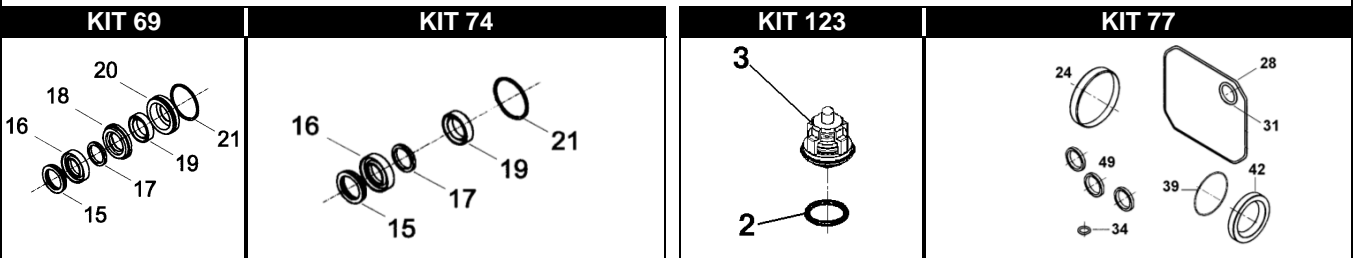

TML-F 1528 - 1728 - 2020-2028

POS.	CODICE PART NO. RÉF.	DENOMINAZIONE - DESCRIPTION - DESCRIPTION	Q.TY	POS.	CODICE PART NO. RÉF.	DENOMINAZIONE - DESCRIPTION - DESCRIPTION	PCS.
1	070070282	CORPO POMPA fino 08/07	1	34-kit 77	803057002	ANELLO OR	1
1	070179282	CORPO POMPA da 09/07	1	35	852543502	TAPPO G1/4X9	1
2-kit 123	803182802	ANELLO OR	6	36/2	070033262	ALBERO CILINDRICO TML 1528 - F	1
3-kit 123	069846973	GRUPPO VALVOLA	6	36/4	070034262	ALBERO CILINDRICO TML 1728 - F	1
4-kit 67	803182802	ANELLO OR	6	36/7	070036262	ALBERO CILINDRICO TML 2020-2028 - F	1
5-kit 67	070040282	TAPPO VALVOLA M27x1,5	6	37	806534002	LINGUETTA	1
10	862985002	VITE TCEI M8x70 fino 08/07	8	38	812776202	CUSCINETTO A RULLI	1
10	862951002	VITE TCEI M8x65 da 09/07	8	39-kit 77	803080702	ANELLO OR	1
11	824140002	GUARNIZIONE	1	40	070003092	COPERCHIO CUSCINETTO	1
12	852629002	TAPPO G.1/2	1	41	862547002	VITE	4
12	852629532	TAPPO G.1/2 OT. (OPTIONAL)	1	42-kit 77	802119002	ANELLO TENUTA RADIALE	1
13	852579002	TAPPO G.3/8	1	43	814561002	DADO	3
13	852579532	TAPPO G.3/8 OT. (OPTIONAL)	1	44	843642902	ROSETTA	3
14	824109002	GUARNIZIONE	1	45	070007182	PISTONE	3
15-kit 69-74	040270322	ANELLO DI SPINTA	3	46	803049002	ANELLO OR	3
16-kit 69-74	802020002	GUARNIZIONE V 15-25	3	47	803908502	ANELLO ANTIESTRUSIONE	3
17-kit 69-74	040269322	ANELLO ANTIESTRUSIONE	3	48	843726002	ROSETTA	3
18-kit 69	040268532	LANTERNA ANTERIORE	3	49-kit 65-77	802063502	ANELLO TENUTA RADIALE	3
19-kit 69-74	802034002	GUARNIZIONE U 15-22	3	50	070009512	GUIDA PISTONE	3
20-kit 69	070016532	LANTERNA POSTERIORE	3	51	852006282	SPINOTTO	3
21-kit 69-74	803080002	ANELLO OR	3	52	070005112	BIELLA	3
22	070001092	CARTER	1	53-optional	040247612	PIEDE	2
23	812730102	CUSCINETTO A RULLI	1	54-optional	862495002	VITE	4
24-kit 77	802102002	CAPPELLOTTO CHIUSURA	1	55-optional	079802973	KIT PIEDI	1
25	050045612	COPERCHIO LATERALE	1				
26	862108002	VITE	4				
27	049832973	TAPPO LIVELLO OLIO	1				
28-kit 77	803210682	ANELLO OR	1				
29	040117092	COPERCHIO POSTERIORE	1				
30	862168002	VITE	4				
31-kit 77	803189002	ANELLO OR	1				
32	040120322	SPIA OLIO	1				
33	801184002	ANELLO ELASTICO	1				
				REPAIR KIT		ITEM NO.s INCLUDED	PCS.
				kit 65	049837973	KIT RICAMBI	3
				kit 67	049839973	KIT RICAMBI	12
				kit 69	079804973	KIT RICAMBI	21
				kit 74	079806973	KIT RICAMBI	15
				kit 77	079808973	KIT RICAMBI	9
				kit 123	069867973	KIT RICAMBI	12