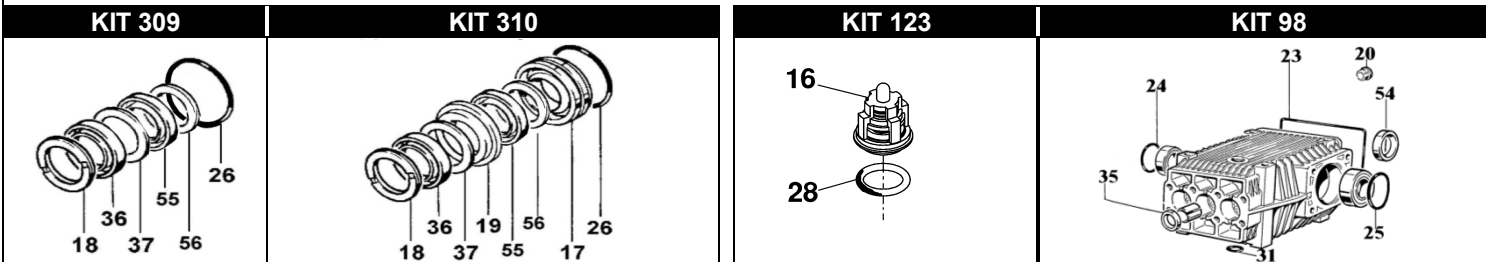

KTL 1535 - 1735 - 2035

da 07/15
da matricola 15070568

POS.	CODICE PART NO R�F.	DENOMINAZIONE - DESCRIPTION - DESCRIPTION	Q.TY
1	060142282	CORPO POMPA	1
2	060001092	CARTER	1
3	060260092	COPERCHIO CUSCINETTO D.72	1
4	060017092	COPERCHIO CUSCINETTO D.80	1
5	060006092	COPERCHIO	1
6	069800972	BIELLA	3
6	862796002	VITE BIELLA	6
7	060065512	GUIDA PISTONE	3
8	060007492	SPINOTTO	3
9	060163262	ALBERO KTL 1535	1
9/1	060164262	ALBERO KTL 1735	1
9/2	060165262	ALBERO KTL 2035	1
10	060055182	PISTONE	3
11	070040532	TAPPO VALVOLA M27x1,5 (fino a 10/2020)	6
11-kit 67	070040282	TAPPO VALVOLA M27x1,5 (da 10/2020)	6
12	060019322	SPIA OLIO	1
13	803262002	ANELLO OR	1
14	060123612	LAMIERINO	1
16-kit 123	069846973	GRUPPO VALVOLA	6
17-kit 310	060216532	LANTERNA POSTERIORE	3
18-kit 309-310	802061502	ANELLO DI SPINTA	3
19-kit 310	060215532	LANTERNA ANTERIORE	3
20-kit 98	853515502	SPIA OLIO	1
21	801099002	ANELLO ELASTICO	6
22	806534002	LINGUETTA	1
23-kit 98	803210902	ANELLO OR	1
24-kit 98	803210552	ANELLO OR	1
25-kit 98	803210642	ANELLO OR	1
26-kit 309-310	803080202	ANELLO OR	3
27-kit 67	803182802	ANELLO OR	6
28-kit 123	803182802	ANELLO OR	6
29	824109002	GUARNIZIONE	1
30	824180002	GUARNIZIONE	1
31-kit 98	803204802	ANELLO OR	1
32	803055002	ANELLO OR	3