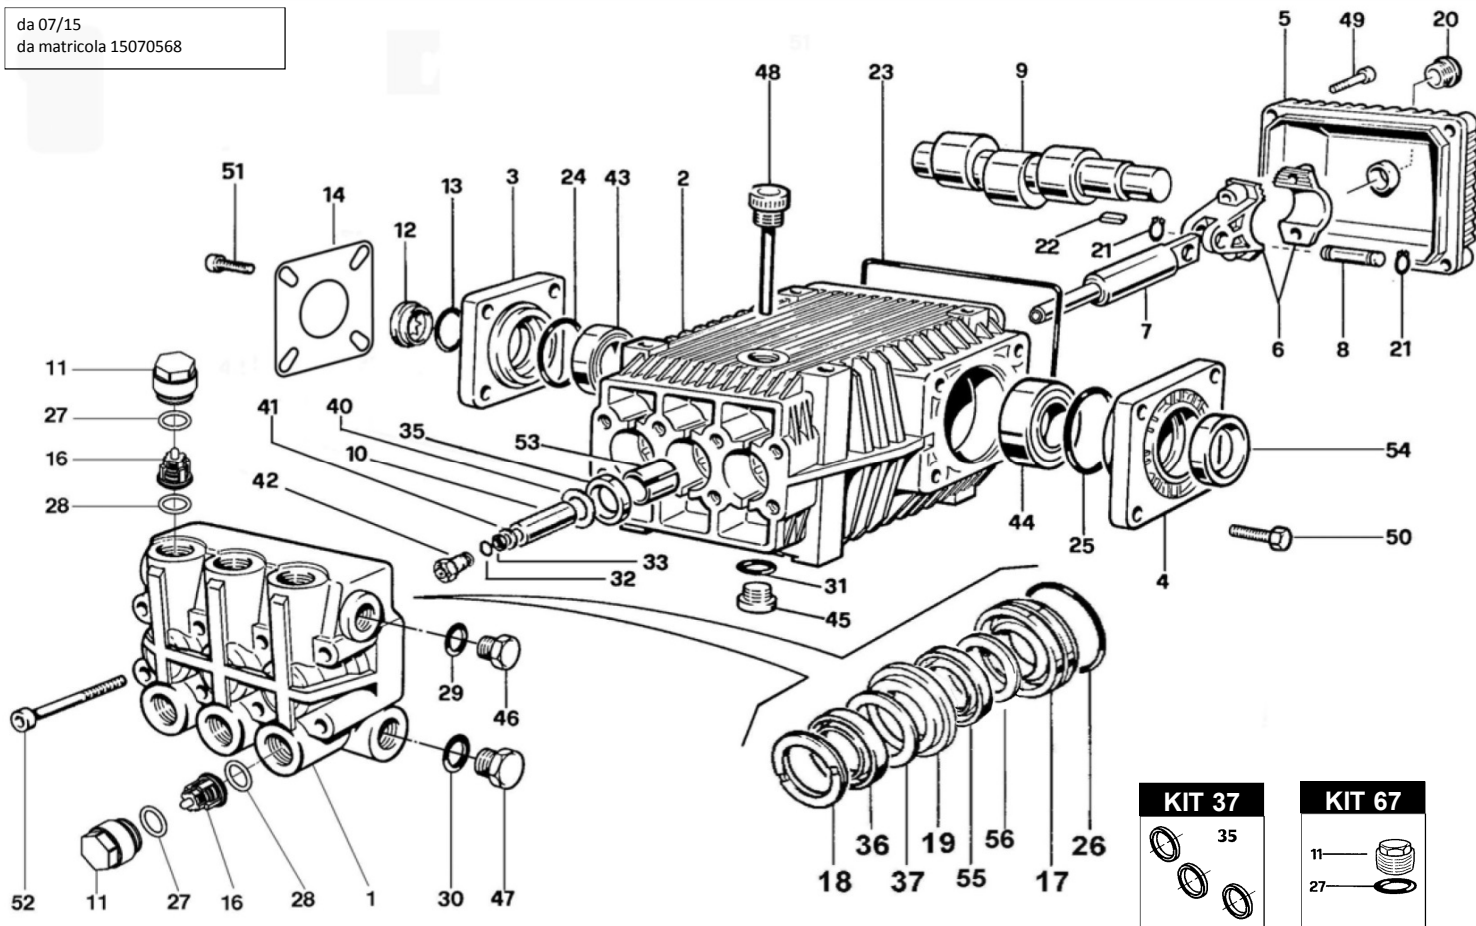

KTL 1535 - 1735 - 2035

da 07/15
da matricola 15070568

POS.	CODICE PART NO R�F.	DENOMINAZIONE - DESCRIPTION - DESCRIPTION	Q.TY
1	060142282	CORPO POMPA	1
2	060001092	CARTER	1
3	060260092	COPERCHIO CUSCINETTO D.72	1
4	060017092	COPERCHIO CUSCINETTO D.80	1
5	060006092	COPERCHIO	1
6	069800972	BIELLA	3
6	862796002	VITE BIELLA	6
7	060065512	GUIDA PISTONE	3
8	060007492	SPINOTTO	3
9	060163262	ALBERO KTL 1535	1
9/1	060164262	ALBERO KTL 1735	1
9/2	060165262	ALBERO KTL 2035	1
10	060055182	PISTONE	3
11	070040532	TAPPO VALVOLA M27x1,5 (fino a 10/2020)	6
11-kit 67	070040282	TAPPO VALVOLA M27x1,5 (da 10/2020)	6
12	060019322	SPIA OLIO	1
13	803262002	ANELLO OR	1
14	060123612	LAMIERINO	1
16-kit 123	069846973	GRUPPO VALVOLA	6
17-kit 310	060216532	LANTERNA POSTERIORE	3
18-kit 309-310	802061502	ANELLO DI SPINTA	3
19-kit 310	060215532	LANTERNA ANTERIORE	3
20-kit 98	853515502	SPIA OLIO	1
21	801099002	ANELLO ELASTICO	6
22	806534002	LINGUETTA	1
23-kit 98	803210902	ANELLO OR	1
24-kit 98	803210552	ANELLO OR	1
25-kit 98	803210642	ANELLO OR	1
26-kit 309-310	803080202	ANELLO OR	3
27-kit 67	803182802	ANELLO OR	6
28-kit 123	803182802	ANELLO OR	6
29	824109002	GUARNIZIONE	1
30	824180002	GUARNIZIONE	1
31-kit 98	803204802	ANELLO OR	1
32	803055002	ANELLO OR	3