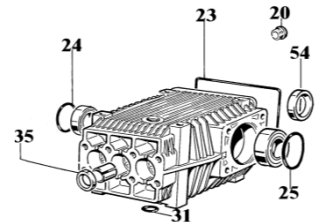

TTK 2130

da 07/15
da matricola 15070568

KIT 98

POS.	CODICE PART NO R�EF.	DENOMINAZIONE - DESCRIPTION - DESCRIPTION	Q.TY
1	060083282	CORPO POMPA	1
2	060001092	CARTER	1
3	060260092	COPERCHIO CUSCINETTO D.72	1
4	060017092	COPERCHIO CUSCINETTO D.80	1
5	060006092	COPERCHIO	1
6	069800972	BIELLA	3
6	862796002	VITE BIELLA	6
7	060071512	GUIDA PISTONE	3
8	060007492	SPINOTTO	3
9	060164262	ALBERO TTK 2130	1
10	060009182	PISTONE	3
11	070040532	TAPPO VALVOLA M27x1,5 (fino a 10/2020)	6
11-kit 67	070040282	TAPPO VALVOLA M27x1,5 (da 10/2020)	6
12	060019322	SPIA OLIO	1
13	803262002	ANELLO OR	1
14	060123612	LAMIERINO	1
16-kit 123	069846973	GRUPPO VALVOLA	6
17-kit 312	060218532	LANTERNA POSTERIORE	3
18-kit 311-312	802065302	ANELLO DI SPINTA	3
19-kit 312	060217532	LANTERNA ANTERIORE	3
20-kit 98	853515502	SPIA OLIO	1
21	801099002	ANELLO ELASTICO	6
22	806534002	LINGUETTA	1
23-kit 98	803210902	ANELLO OR	1
24-kit 98	803210552	ANELLO OR	1
25-kit 98	803210642	ANELLO OR	1
26-kit 311-312	803080102	ANELLO OR	3
27-kit 67	803182802	ANELLO OR	6
28-kit 123	803182802	ANELLO OR	6
29	824109002	GUARNIZIONE	1
30	824180002	GUARNIZIONE	1
31-kit 98	803204802	ANELLO OR	1
32	803058002	ANELLO OR	3