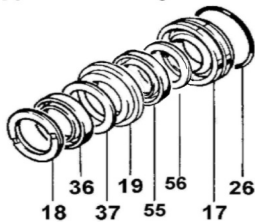

# TTK 2130

da 07/15  
da matricola 15070568

**KIT 311**

**KIT 312**

**KIT 123**

**KIT 98**

POS.	CODICE PART NO R�EF.	DENOMINAZIONE - DESCRIPTION - DESCRIPTION	Q.TY
1	060083282	CORPO POMPA	1
2	060001092	CARTER	1
3	060260092	COPERCHIO CUSCINETTO D.72	1
4	060017092	COPERCHIO CUSCINETTO D.80	1
5	060006092	COPERCHIO	1
6	069800972	BIELLA	3
6	862796002	VITE BIELLA	6
7	060071512	GUIDA PISTONE	3
8	060007492	SPINOTTO	3
9	060164262	ALBERO TTK 2130	1
10	060009182	PISTONE	3
11	070040532	TAPPO VALVOLA M27x1,5 (fino a 10/2020)	6
11-kit 67	070040282	TAPPO VALVOLA M27x1,5 (da 10/2020)	6
12	060019322	SPIA OLIO	1
13	803262002	ANELLO OR	1
14	060123612	LAMIERINO	1
16-kit 123	069846973	GRUPPO VALVOLA	6
17-kit 312	060218532	LANTERNA POSTERIORE	3
18-kit 311-312	802065302	ANELLO DI SPINTA	3
19-kit 312	060217532	LANTERNA ANTERIORE	3
20-kit 98	853515502	SPIA OLIO	1
21	801099002	ANELLO ELASTICO	6
22	806534002	LINGUETTA	1
23-kit 98	803210902	ANELLO OR	1
24-kit 98	803210552	ANELLO OR	1
25-kit 98	803210642	ANELLO OR	1
26-kit 311-312	803080102	ANELLO OR	3
27-kit 67	803182802	ANELLO OR	6
28-kit 123	803182802	ANELLO OR	6
29	824109002	GUARNIZIONE	1
30	824180002	GUARNIZIONE	1
31-kit 98	803204802	ANELLO OR	1
32	803058002	ANELLO OR	3