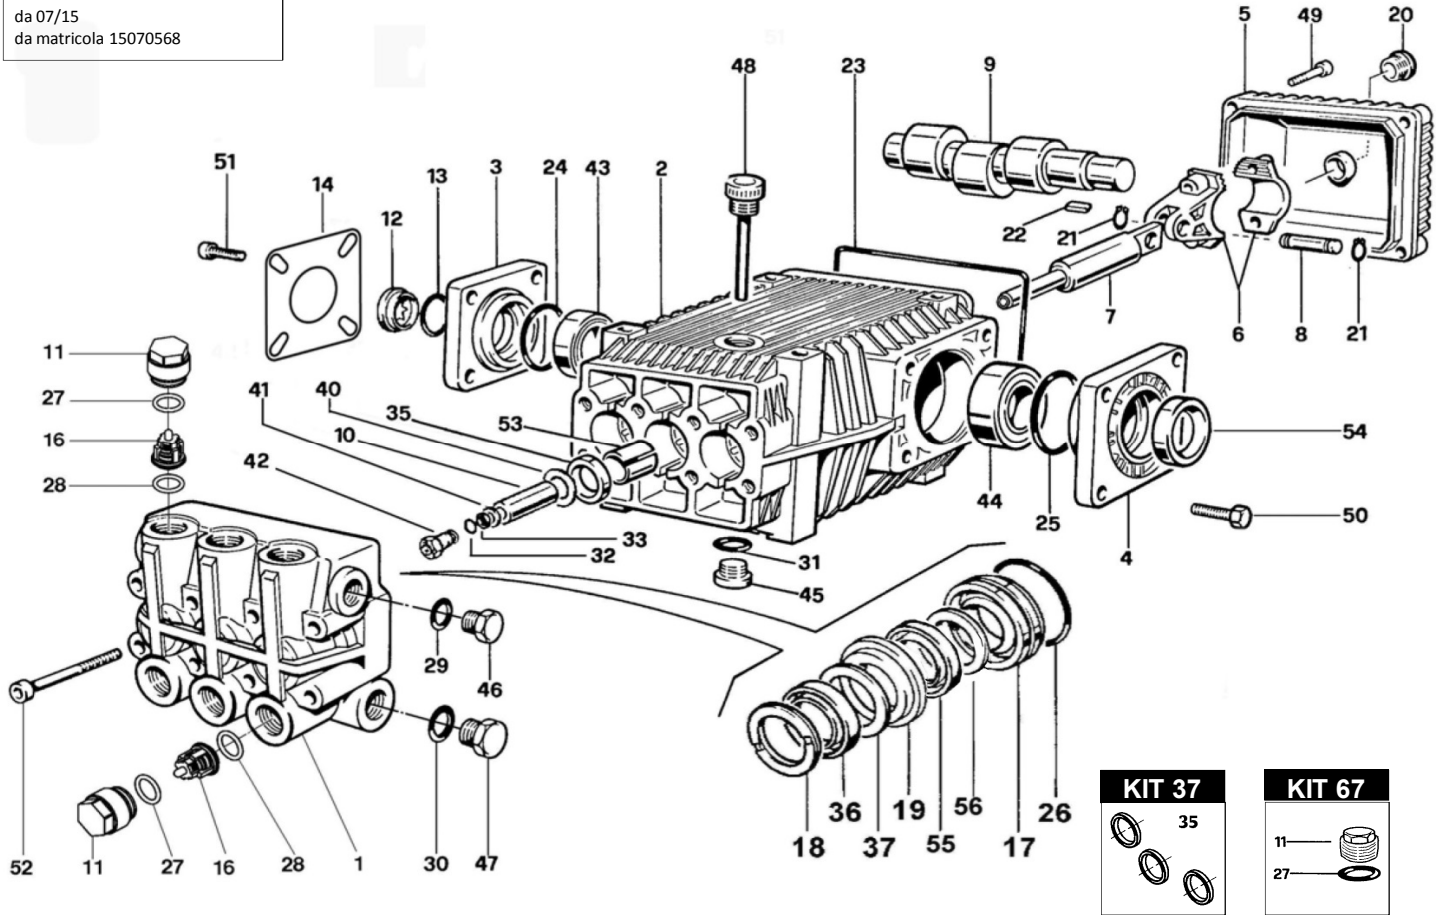

# TTK 2130

da 07/15  
da matricola 15070568

**KIT 311**

**KIT 312**

**KIT 123**

**KIT 98**

POS.	CODICE PART NO R�EF.	DENOMINAZIONE - DESCRIPTION - DESCRIPTION	Q.TY
1	060083282	CORPO POMPA	1
2	060001092	CARTER	1
3	060260092	COPERCHIO CUSCINETTO D.72	1
4	060017092	COPERCHIO CUSCINETTO D.80	1
5	060006092	COPERCHIO	1
6	069800972	BIELLA	3
6	862796002	VITE BIELLA	6
7	060071512	GUIDA PISTONE	3
8	060007492	SPINOTTO	3
9	060164262	ALBERO TTK 2130	1
10	060009182	PISTONE	3
11	070040532	TAPPO VALVOLA M27x1,5 (fino a 10/2020)	6
11-kit 67	070040282	TAPPO VALVOLA M27x1,5 (da 10/2020)	6
12	060019322	SPIA OLIO	1
13	803262002	ANELLO OR	1
14	060123612	LAMIERINO	1
16-kit 123	069846973	GRUPPO VALVOLA	6
17-kit 312	060218532	LANTERNA POSTERIORE	3
18-kit 311-312	802065302	ANELLO DI SPINTA	3
19-kit 312	060217532	LANTERNA ANTERIORE	3
20-kit 98	853515502	SPIA OLIO	1
21	801099002	ANELLO ELASTICO	6
22	806534002	LINGUETTA	1
23-kit 98	803210902	ANELLO OR	1
24-kit 98	803210552	ANELLO OR	1
25-kit 98	803210642	ANELLO OR	1
26-kit 311-312	803080102	ANELLO OR	3
27-kit 67	803182802	ANELLO OR	6
28-kit 123	803182802	ANELLO OR	6
29	824109002	GUARNIZIONE	1
30	824180002	GUARNIZIONE	1
31-kit 98	803204802	ANELLO OR	1
32	803058002	ANELLO OR	3