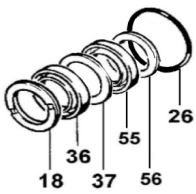

# TTK 2130

da 07/15  
da matricola 15070568

**KIT 311**

**KIT 312**

**KIT 123**

**KIT 98**

POS.	CODICE PART NO R�EF.	DENOMINAZIONE - DESCRIPTION - DESCRIPTION	Q.TY
1	060083282	CORPO POMPA	1
2	060001092	CARTER	1
3	060260092	COPERCHIO CUSCINETTO D.72	1
4	060017092	COPERCHIO CUSCINETTO D.80	1
5	060006092	COPERCHIO	1
6	069800972	BIELLA	3
6	862796002	VITE BIELLA	6
7	060071512	GUIDA PISTONE	3
8	060007492	SPINOTTO	3
9	060164262	ALBERO TTK 2130	1
10	060009182	PISTONE	3
11	070040532	TAPPO VALVOLA M27x1,5 (fino a 10/2020)	6
11-kit 67	070040282	TAPPO VALVOLA M27x1,5 (da 10/2020)	6
12	060019322	SPIA OLIO	1
13	803262002	ANELLO OR	1
14	060123612	LAMIERINO	1
16-kit 123	069846973	GRUPPO VALVOLA	6
17-kit 312	060218532	LANTERNA POSTERIORE	3
18-kit 311-312	802065302	ANELLO DI SPINTA	3
19-kit 312	060217532	LANTERNA ANTERIORE	3
20-kit 98	853515502	SPIA OLIO	1
21	801099002	ANELLO ELASTICO	6
22	806534002	LINGUETTA	1
23-kit 98	803210902	ANELLO OR	1
24-kit 98	803210552	ANELLO OR	1
25-kit 98	803210642	ANELLO OR	1
26-kit 311-312	803080102	ANELLO OR	3
27-kit 67	803182802	ANELLO OR	6
28-kit 123	803182802	ANELLO OR	6
29	824109002	GUARNIZIONE	1
30	824180002	GUARNIZIONE	1
31-kit 98	803204802	ANELLO OR	1
32	803058002	ANELLO OR	3