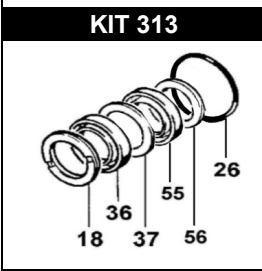

# TTK 2521 - 3021

from 07/15  
from serial number 15070568

POS.	CODICE PART NO RÉF.	DENOMINAZIONE - DESCRIPTION - DESCRIPTION	Q.TY
1	060145282	PUMP HEAD D.22	1
2	060001092	PUMPS CRANKCASE	1
3	060260092	BEARING COVER DIA.72	1
4	060017092	BEARING COVER DIA.80	1
5	060006092	CRANKCASE COVER	1
6	069800972	CONNECTING ROD	3
6	862796002	BOLT M8X40 UNI5931	6
7	060071512	PLUNGER ROD	3
8	060007492	PISTON PIN DIA. 15	3
9	060164262	CRANKSHAFT TTK 2521 Ecc=8.2	1
9/1	060165262	CRANKSHAFT TTK 3021 Ecc=9.5	1
10	060010182	CERAMIC PISTON DIA.22	3
11	070040532	EX. DEEP SEALING VALVE CAP M27x1,5 (before 10/2020)	6
11-kit 67	070040282	EX. DEEP SEALING VALVE CAP M27x1,5 (from 10/2020)	6
12	060019322	OIL SIGHT GLASS	1
13	803262002	O-RING DIA.3,53X41	1
14	060123612	SHEET FOR OIL SIGHT LOCKING	1
16-kit 148	089806973	VALVES ASSEMBLY	6
17-kit 314	060220532	BACK GLAND DIA.22	3
18-kit 313-314	802088802	THRUST RING DIA.22	3
19-kit 314	060219532	FRONT GLAND DIA.22	3
20-kit 98	853515502	OIL SIGHT GLASS	1
21	801099002	CIRCLIP DIA.15	6
22	806534002	TAB 8X7X35	1
23-kit 98	803210902	O-RING DIA.2,62X152	1
24-kit 98	803210552	O-RING DIA.2,62X67,95	1
25-kit 98	803210642	O-RING DIA.2,62X75,87	1
26-kit 313-314	803080202	O-RING DIA.1,78X37,82	3
27	803182802	O-RING DIA.2,62X17,13	6
28-kit 148	803069002	O-RING DIA.1,78X18,77	6
29	824109002	COPPER GASKET DIA.17X22X1	1
30	824180002	COPPER GASKET DIA.26,5X32X1	1
31-kit 98	803204802	O-RING DIA.2,62X23,81	1
32	803058002	O-RING DIA.1,78X10,82	3