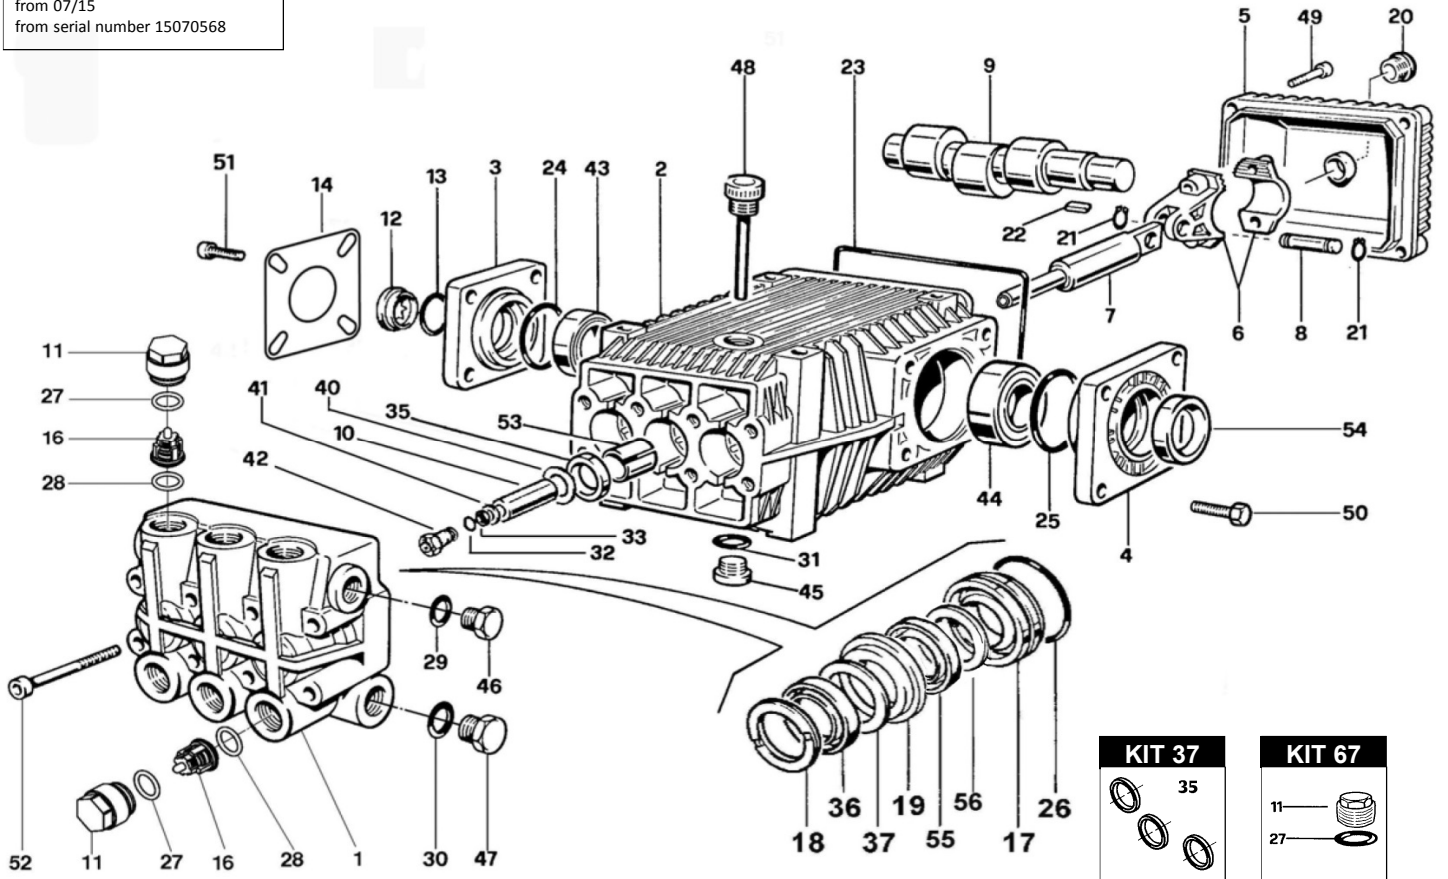

# TTK 2521 - 3021

from 07/15  
from serial number 15070568

POS.	CODICE PART NO RÉF.	DENOMINAZIONE - DESCRIPTION - DESCRIPTION	Q.TY
1	060145282	PUMP HEAD D.22	1
2	060001092	PUMPS CRANKCASE	1
3	060260092	BEARING COVER DIA.72	1
4	060017092	BEARING COVER DIA.80	1
5	060006092	CRANKCASE COVER	1
6	069800972	CONNECTING ROD	3
6	862796002	BOLT M8X40 UNI5931	6
7	060071512	PLUNGER ROD	3
8	060007492	PISTON PIN DIA. 15	3
9	060164262	CRANKSHAFT TTK 2521 Ecc=8.2	1
9/1	060165262	CRANKSHAFT TTK 3021 Ecc=9.5	1
10	060010182	CERAMIC PISTON DIA.22	3
11	070040532	EX. DEEP SEALING VALVE CAP M27x1,5 (before 10/2020)	6
11-kit 67	070040282	EX. DEEP SEALING VALVE CAP M27x1,5 (from 10/2020)	6
12	060019322	OIL SIGHT GLASS	1
13	803262002	O-RING DIA.3,53X41	1
14	060123612	SHEET FOR OIL SIGHT LOCKING	1
16-kit 148	089806973	VALVES ASSEMBLY	6
17-kit 314	060220532	BACK GLAND DIA.22	3
18-kit 313-314	802088802	THRUST RING DIA.22	3
19-kit 314	060219532	FRONT GLAND DIA.22	3
20-kit 98	853515502	OIL SIGHT GLASS	1
21	801099002	CIRCLIP DIA.15	6
22	806534002	TAB 8X7X35	1
23-kit 98	803210902	O-RING DIA.2,62X152	1
24-kit 98	803210552	O-RING DIA.2,62X67,95	1
25-kit 98	803210642	O-RING DIA.2,62X75,87	1
26-kit 313-314	803080202	O-RING DIA.1,78X37,82	3
27	803182802	O-RING DIA.2,62X17,13	6
28-kit 148	803069002	O-RING DIA.1,78X18,77	6
29	824109002	COPPER GASKET DIA.17X22X1	1
30	824180002	COPPER GASKET DIA.26,5X32X1	1
31-kit 98	803204802	O-RING DIA.2,62X23,81	1
32	803058002	O-RING DIA.1,78X10,82	3