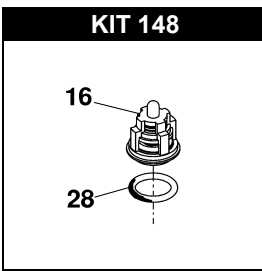

# TTK 2521 - 3021

from 07/15  
from serial number 15070568

POS.	CODICE PART NO RÉF.	DENOMINAZIONE - DESCRIPTION - DESCRIPTION	Q.TY
1	060145282	PUMP HEAD D.22	1
2	060001092	PUMPS CRANKCASE	1
3	060260092	BEARING COVER DIA.72	1
4	060017092	BEARING COVER DIA.80	1
5	060006092	CRANKCASE COVER	1
6	069800972	CONNECTING ROD	3
6	862796002	BOLT M8X40 UNI5931	6
7	060071512	PLUNGER ROD	3
8	060007492	PISTON PIN DIA. 15	3
9	060164262	CRANKSHAFT TTK 2521 Ecc=8.2	1
9/1	060165262	CRANKSHAFT TTK 3021 Ecc=9.5	1
10	060010182	CERAMIC PISTON DIA.22	3
11	070040532	EX. DEEP SEALING VALVE CAP M27x1,5 (before 10/2020)	6
11-kit 67	070040282	EX. DEEP SEALING VALVE CAP M27x1,5 (from 10/2020)	6
12	060019322	OIL SIGHT GLASS	1
13	803262002	O-RING DIA.3,53X41	1
14	060123612	SHEET FOR OIL SIGHT LOCKING	1
16-kit 148	089806973	VALVES ASSEMBLY	6
17-kit 314	060220532	BACK GLAND DIA.22	3
18-kit 313-314	802088802	THRUST RING DIA.22	3
19-kit 314	060219532	FRONT GLAND DIA.22	3
20-kit 98	853515502	OIL SIGHT GLASS	1
21	801099002	CIRCLIP DIA.15	6
22	806534002	TAB 8X7X35	1
23-kit 98	803210902	O-RING DIA.2,62X152	1
24-kit 98	803210552	O-RING DIA.2,62X67,95	1
25-kit 98	803210642	O-RING DIA.2,62X75,87	1
26-kit 313-314	803080202	O-RING DIA.1,78X37,82	3
27	803182802	O-RING DIA.2,62X17,13	6
28-kit 148	803069002	O-RING DIA.1,78X18,77	6
29	824109002	COPPER GASKET DIA.17X22X1	1
30	824180002	COPPER GASKET DIA.26,5X32X1	1
31-kit 98	803204802	O-RING DIA.2,62X23,81	1
32	803058002	O-RING DIA.1,78X10,82	3