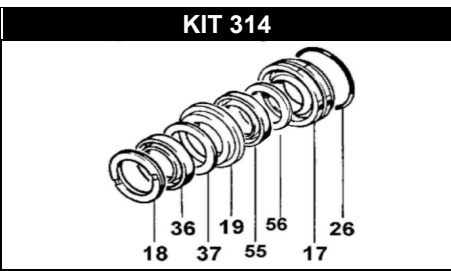

# TTK 2521 - 3021

from 07/15  
from serial number 15070568

POS.	CODICE PART NO RÉF.	DENOMINAZIONE - DESCRIPTION - DESCRIPTION	Q.TY
1	060145282	PUMP HEAD D.22	1
2	060001092	PUMPS CRANKCASE	1
3	060260092	BEARING COVER DIA.72	1
4	060017092	BEARING COVER DIA.80	1
5	060006092	CRANKCASE COVER	1
6	069800972	CONNECTING ROD	3
6	862796002	BOLT M8X40 UNI5931	6
7	060071512	PLUNGER ROD	3
8	060007492	PISTON PIN DIA. 15	3
9	060164262	CRANKSHAFT TTK 2521 Ecc=8.2	1
9/1	060165262	CRANKSHAFT TTK 3021 Ecc=9.5	1
10	060010182	CERAMIC PISTON DIA.22	3
11	070040532	EX. DEEP SEALING VALVE CAP M27x1,5 (before 10/2020)	6
11-kit 67	070040282	EX. DEEP SEALING VALVE CAP M27x1,5 (from 10/2020)	6
12	060019322	OIL SIGHT GLASS	1
13	803262002	O-RING DIA.3,53X41	1
14	060123612	SHEET FOR OIL SIGHT LOCKING	1
16-kit 148	089806973	VALVES ASSEMBLY	6
17-kit 314	060220532	BACK GLAND DIA.22	3
18-kit 313-314	802088802	THRUST RING DIA.22	3
19-kit 314	060219532	FRONT GLAND DIA.22	3
20-kit 98	853515502	OIL SIGHT GLASS	1
21	801099002	CIRCLIP DIA.15	6
22	806534002	TAB 8X7X35	1
23-kit 98	803210902	O-RING DIA.2,62X152	1
24-kit 98	803210552	O-RING DIA.2,62X67,95	1
25-kit 98	803210642	O-RING DIA.2,62X75,87	1
26-kit 313-314	803080202	O-RING DIA.1,78X37,82	3
27	803182802	O-RING DIA.2,62X17,13	6
28-kit 148	803069002	O-RING DIA.1,78X18,77	6
29	824109002	COPPER GASKET DIA.17X22X1	1
30	824180002	COPPER GASKET DIA.26,5X32X1	1
31-kit 98	803204802	O-RING DIA.2,62X23,81	1
32	803058002	O-RING DIA.1,78X10,82	3