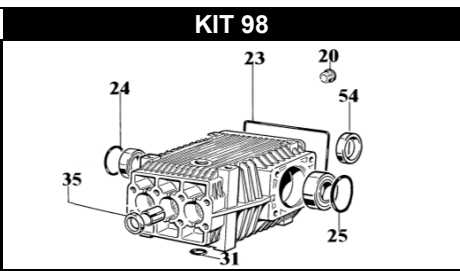

# TTK 2521 - 3021

from 07/15  
from serial number 15070568

POS.	CODICE PART NO RÉF.	DENOMINAZIONE - DESCRIPTION - DESCRIPTION	Q.TY
1	060145282	PUMP HEAD D.22	1
2	060001092	PUMPS CRANKCASE	1
3	060260092	BEARING COVER DIA.72	1
4	060017092	BEARING COVER DIA.80	1
5	060006092	CRANKCASE COVER	1
6	069800972	CONNECTING ROD	3
6	862796002	BOLT M8X40 UNI5931	6
7	060071512	PLUNGER ROD	3
8	060007492	PISTON PIN DIA. 15	3
9	060164262	CRANKSHAFT TTK 2521 Ecc=8.2	1
9/1	060165262	CRANKSHAFT TTK 3021 Ecc=9.5	1
10	060010182	CERAMIC PISTON DIA.22	3
11	070040532	EX. DEEP SEALING VALVE CAP M27x1,5 (before 10/2020)	6
11-kit 67	070040282	EX. DEEP SEALING VALVE CAP M27x1,5 (from 10/2020)	6
12	060019322	OIL SIGHT GLASS	1
13	803262002	O-RING DIA.3,53X41	1
14	060123612	SHEET FOR OIL SIGHT LOCKING	1
16-kit 148	089806973	VALVES ASSEMBLY	6
17-kit 314	060220532	BACK GLAND DIA.22	3
18-kit 313-314	802088802	THRUST RING DIA.22	3
19-kit 314	060219532	FRONT GLAND DIA.22	3
20-kit 98	853515502	OIL SIGHT GLASS	1
21	801099002	CIRCLIP DIA.15	6
22	806534002	TAB 8X7X35	1
23-kit 98	803210902	O-RING DIA.2,62X152	1
24-kit 98	803210552	O-RING DIA.2,62X67,95	1
25-kit 98	803210642	O-RING DIA.2,62X75,87	1
26-kit 313-314	803080202	O-RING DIA.1,78X37,82	3
27	803182802	O-RING DIA.2,62X17,13	6
28-kit 148	803069002	O-RING DIA.1,78X18,77	6
29	824109002	COPPER GASKET DIA.17X22X1	1
30	824180002	COPPER GASKET DIA.26,5X32X1	1
31-kit 98	803204802	O-RING DIA.2,62X23,81	1
32	803058002	O-RING DIA.1,78X10,82	3