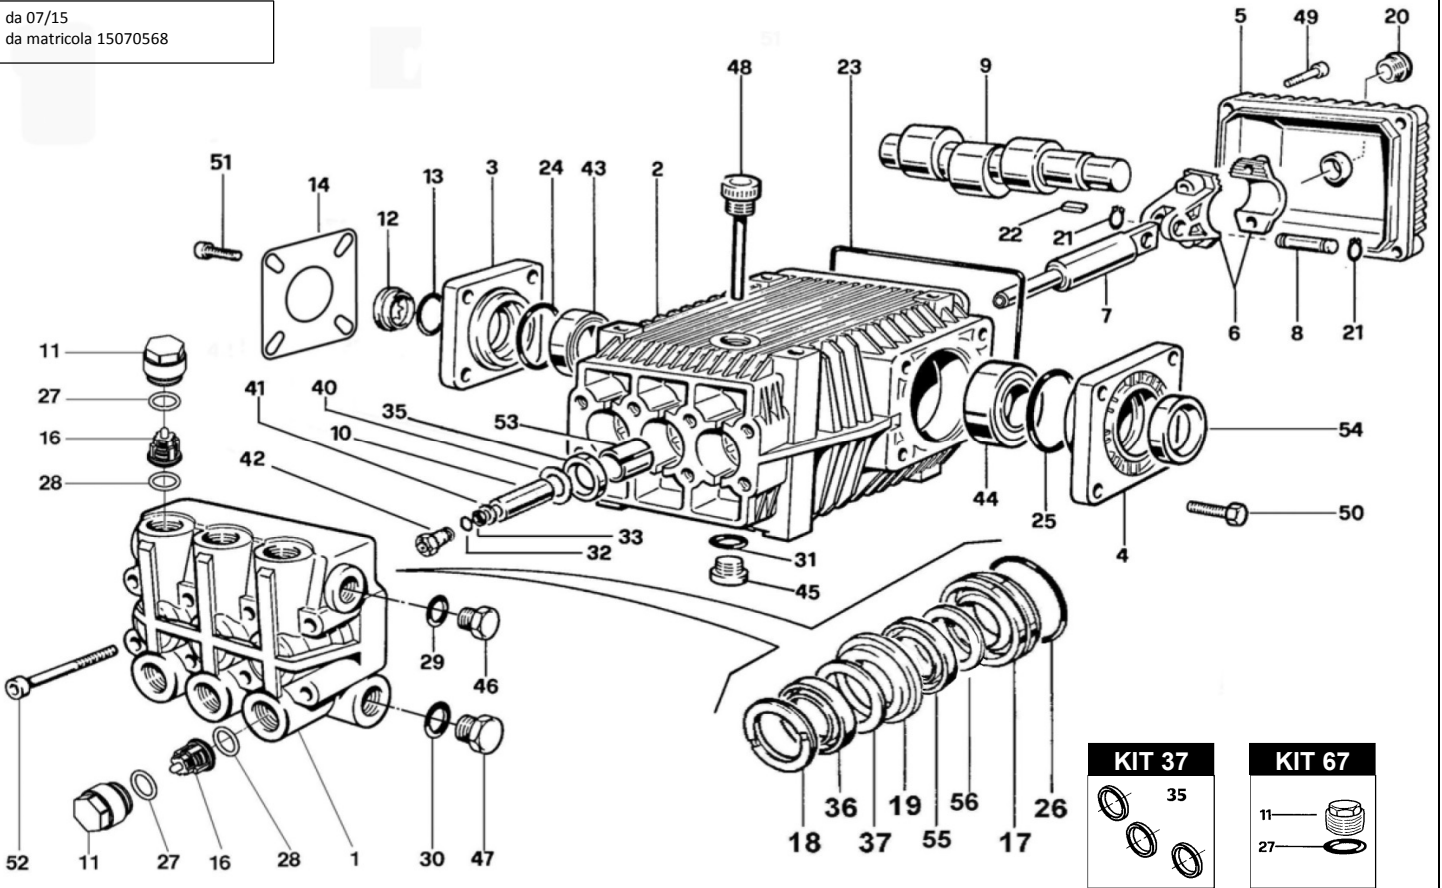

TTK 2521 - 3021

da 07/15
da matricola 15070568

KIT 313

KIT 314

KIT 148

KIT 98

POS.	CODICE PART NO R�F.	DENOMINAZIONE - DESCRIPTION - DESCRIPTION	Q.TY
1	060145282	CORPO POMPA D.22	1
2	060001092	CARTER	1
3	060260092	COPERCHIO CUSCINETTO D.72	1
4	060017092	COPERCHIO CUSCINETTO D.80	1
5	060006092	COPERCHIO	1
6	069800972	BIELLA	3
6	862796002	VITE M8X40 UNI5931	6
7	060071512	GUIDA PISTONE	3
8	060007492	SPINOTTO D.15	3
9	060164262	ALBERO TTK 2521 Ecc=8.2	1
9/1	060165262	ALBERO TTK 3021 Ecc=9.5	1
10	060010182	PISTONE CERAMICI D.22	3
11	070040532	TAPPO VALVOLA M27x1,5 (fino a 10/2020)	6
11-kit 67	070040282	TAPPO VALVOLA M27x1,5 (da 10/2020)	6
12	060019322	SPIA OLIO	1
13	803262002	ANELLO OR D.3,53X41	1
14	060123612	LAMIERINO	1
16-kit 148	089806973	GRUPPO VALVOLA	6
17-kit 314	060220532	LANTERNA POSTERIORE D.22	3
18-kit 313-314	802088802	ANELLO DI SPINTA D.22	3
19-kit 314	060219532	LANTERNA ANTERIORE D.22	3
20-kit 98	853515502	SPIA OLIO	1
21	801099002	ANELLO ELASTICO D.15	6
22	806534002	LINGUETTA 8X7X35	1
23-kit 98	803210902	ANELLO OR D.2,62X152	1
24-kit 98	803210552	ANELLO OR D.2,62X67,95	1
25-kit 98	803210642	ANELLO OR D.2,62X75,87	1
26-kit 313-314	803080202	ANELLO OR D.1,78X37,82	3
27-kit 67	803182802	ANELLO OR D.2,62X17,13	6
28-kit 148	803069002	ANELLO OR D.1,78X18,77	6
29	824109002	ROSETTA IN RAME D.17X22X1	1
30	824180002	ROSETTA IN RAME D.26,5X32X1	1
31-kit 98	803204802	ANELLO OR D.2,62X23,81	1
32	803058002	ANELLO OR D.1,78X10,82	3