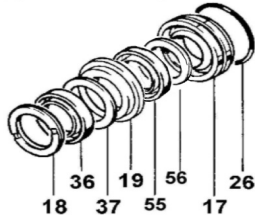

TTK 2521 - 3021

da 07/15
da matricola 15070568

KIT 313

KIT 314

KIT 148

KIT 98

POS.	CODICE PART NO R�F.	DENOMINAZIONE - DESCRIPTION - DESCRIPTION	Q.TY
1	060145282	CORPO POMPA D.22	1
2	060001092	CARTER	1
3	060260092	COPERCHIO CUSCINETTO D.72	1
4	060017092	COPERCHIO CUSCINETTO D.80	1
5	060006092	COPERCHIO	1
6	069800972	BIELLA	3
6	862796002	VITE M8X40 UNI5931	6
7	060071512	GUIDA PISTONE	3
8	060007492	SPINOTTO D.15	3
9	060164262	ALBERO TTK 2521 Ecc=8.2	1
9/1	060165262	ALBERO TTK 3021 Ecc=9.5	1
10	060010182	PISTONE CERAMICI D.22	3
11	070040532	TAPPO VALVOLA M27x1,5 (fino a 10/2020)	6
11-kit 67	070040282	TAPPO VALVOLA M27x1,5 (da 10/2020)	6
12	060019322	SPIA OLIO	1
13	803262002	ANELLO OR D.3,53X41	1
14	060123612	LAMIERINO	1
16-kit 148	089806973	GRUPPO VALVOLA	6
17-kit 314	060220532	LANTERNA POSTERIORE D.22	3
18-kit 313-314	802088802	ANELLO DI SPINTA D.22	3
19-kit 314	060219532	LANTERNA ANTERIORE D.22	3
20-kit 98	853515502	SPIA OLIO	1
21	801099002	ANELLO ELASTICO D.15	6
22	806534002	LINGUETTA 8X7X35	1
23-kit 98	803210902	ANELLO OR D.2,62X152	1
24-kit 98	803210552	ANELLO OR D.2,62X67,95	1
25-kit 98	803210642	ANELLO OR D.2,62X75,87	1
26-kit 313-314	803080202	ANELLO OR D.1,78X37,82	3
27-kit 67	803182802	ANELLO OR D.2,62X17,13	6
28-kit 148	803069002	ANELLO OR D.1,78X18,77	6
29	824109002	ROSETTA IN RAME D.17X22X1	1
30	824180002	ROSETTA IN RAME D.26,5X32X1	1
31-kit 98	803204802	ANELLO OR D.2,62X23,81	1
32	803058002	ANELLO OR D.1,78X10,82	3