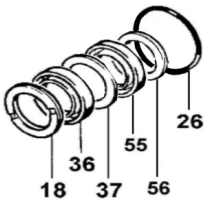

TTK 2521 - 3021

da 07/15
da matricola 15070568

KIT 313

KIT 314

KIT 148

KIT 98

POS.	CODICE PART NO R�F.	DENOMINAZIONE - DESCRIPTION - DESCRIPTION	Q.TY
1	060145282	CORPO POMPA D.22	1
2	060001092	CARTER	1
3	060260092	COPERCHIO CUSCINETTO D.72	1
4	060017092	COPERCHIO CUSCINETTO D.80	1
5	060006092	COPERCHIO	1
6	069800972	BIELLA	3
6	862796002	VITE M8X40 UNI5931	6
7	060071512	GUIDA PISTONE	3
8	060007492	SPINOTTO D.15	3
9	060164262	ALBERO TTK 2521 Ecc=8.2	1
9/1	060165262	ALBERO TTK 3021 Ecc=9.5	1
10	060010182	PISTONE CERAMICI D.22	3
11	070040532	TAPPO VALVOLA M27x1,5 (fino a 10/2020)	6
11-kit 67	070040282	TAPPO VALVOLA M27x1,5 (da 10/2020)	6
12	060019322	SPIA OLIO	1
13	803262002	ANELLO OR D.3,53X41	1
14	060123612	LAMIERINO	1
16-kit 148	089806973	GRUPPO VALVOLA	6
17-kit 314	060220532	LANTERNA POSTERIORE D.22	3
18-kit 313-314	802088802	ANELLO DI SPINTA D.22	3
19-kit 314	060219532	LANTERNA ANTERIORE D.22	3
20-kit 98	853515502	SPIA OLIO	1
21	801099002	ANELLO ELASTICO D.15	6
22	806534002	LINGUETTA 8X7X35	1
23-kit 98	803210902	ANELLO OR D.2,62X152	1
24-kit 98	803210552	ANELLO OR D.2,62X67,95	1
25-kit 98	803210642	ANELLO OR D.2,62X75,87	1
26-kit 313-314	803080202	ANELLO OR D.1,78X37,82	3
27-kit 67	803182802	ANELLO OR D.2,62X17,13	6
28-kit 148	803069002	ANELLO OR D.1,78X18,77	6
29	824109002	ROSETTA IN RAME D.17X22X1	1
30	824180002	ROSETTA IN RAME D.26,5X32X1	1
31-kit 98	803204802	ANELLO OR D.2,62X23,81	1
32	803058002	ANELLO OR D.1,78X10,82	3