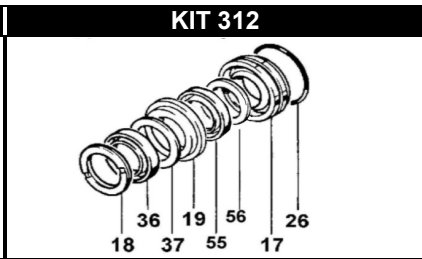

# TTL 1320 - 1520- 1820- 2120- 2420

from 07/15  
from serial number 15070568

POS.	CODICE PART NO. RÉF.	DENOMINAZIONE - DESCRIPTION - DESCRIPTION	Q.TY
1	060159282	PUMP HEAD D.20	1
2	060001092	CRANKCASE	1
3	060016092	BEARING COVER DIA.72 MM	1
4	060017092	BEARING COVER DIA.80 MM	1
5	060003092	CRANKCASE COVER	1
6	069800972	CONNECTING ROD	3
6	862796002	CONNECTING ROD BOLT	6
7	060071512	PLUNGER ROD	3
8	060007492	PISTON PIN DIA.15 MM	3
9/1	060106262	CRANKSHAFT TTL 1320	1
9/2	060107262	CRANKSHAFT TTL 1520	1
9/3	060163262	CRANKSHAFT TTL 1820	1
9/4	060164262	CRANKSHAFT TTL 2120	1
9/5	060165262	CRANKSHAFT TTL 2420	1
10	060009182	CERAMIC PISTON DIA.20 MM	3
11	070040532	EX. DEEP SEALING VALVE CAP M27x1,5 (before 10/2020)	6
11-kit 67	070040282	EX. DEEP SEALING VALVE CAP M27x1,5 (from 10/2020)	6
12-kit 127	060019322	OIL SIGHT GLASS	1
14	060123612	SHEET FOR OIL SIGHT LOCKING	1
16-kit 123	069846973	CHECK VALVES	6
17-kit 312	060218532	BACK GLAND DIA.20 MM	3
18-kit 311-312	802065302	THRUST RING DIA.20	3
19-kit 312	060217532	FRONT GLAND	3
21	801099002	CIRCLIP DIA.15	6
22	806534002	TAB 8X7X35	1
23-kit 127	803210902	O-RING DIA.2,62X152	1
24-kit 127	803210552	O-RING DIA.2,62X67,95	1
25-kit 127	803210642	O-RING DIA.2,62X75,87	1
26-kit 311-312	803080102	O-RING DIA.1,78X34,65	3
27-kit 67	803182802	O-RING DIA.2,62X17,13	6
28-kit 123	803182802	O-RING DIA.2,62X17,13	6
29	824109002	GASKET DIA.17X22X1	1
30	824180002	GASKET DIA.27X36X1	1
31-kit 127	803204802	O-RING DIA.2,62X23,81	1
32	803058002	O-RING DIA.1,78X10,82	3