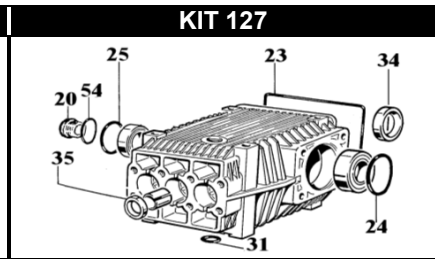

# TTL 1320 - 1520- 1820- 2120- 2420

from 07/15  
from serial number 15070568

POS.	CODICE PART NO. RÉF.	DENOMINAZIONE - DESCRIPTION - DESCRIPTION	Q.TY
1	060159282	PUMP HEAD D.20	1
2	060001092	CRANKCASE	1
3	060016092	BEARING COVER DIA.72 MM	1
4	060017092	BEARING COVER DIA.80 MM	1
5	060003092	CRANKCASE COVER	1
6	069800972	CONNECTING ROD	3
6	862796002	CONNECTING ROD BOLT	6
7	060071512	PLUNGER ROD	3
8	060007492	PISTON PIN DIA.15 MM	3
9/1	060106262	CRANKSHAFT TTL 1320	1
9/2	060107262	CRANKSHAFT TTL 1520	1
9/3	060163262	CRANKSHAFT TTL 1820	1
9/4	060164262	CRANKSHAFT TTL 2120	1
9/5	060165262	CRANKSHAFT TTL 2420	1
10	060009182	CERAMIC PISTON DIA.20 MM	3
11	070040532	EX. DEEP SEALING VALVE CAP M27x1,5 (before 10/2020)	6
11-kit 67	070040282	EX. DEEP SEALING VALVE CAP M27x1,5 (from 10/2020)	6
12-kit 127	060019322	OIL SIGHT GLASS	1
14	060123612	SHEET FOR OIL SIGHT LOCKING	1
16-kit 123	069846973	CHECK VALVES	6
17-kit 312	060218532	BACK GLAND DIA.20 MM	3
18-kit 311-312	802065302	THRUST RING DIA.20	3
19-kit 312	060217532	FRONT GLAND	3
21	801099002	CIRCLIP DIA.15	6
22	806534002	TAB 8X7X35	1
23-kit 127	803210902	O-RING DIA.2,62X152	1
24-kit 127	803210552	O-RING DIA.2,62X67,95	1
25-kit 127	803210642	O-RING DIA.2,62X75,87	1
26-kit 311-312	803080102	O-RING DIA.1,78X34,65	3
27-kit 67	803182802	O-RING DIA.2,62X17,13	6
28-kit 123	803182802	O-RING DIA.2,62X17,13	6
29	824109002	GASKET DIA.17X22X1	1
30	824180002	GASKET DIA.27X36X1	1
31-kit 127	803204802	O-RING DIA.2,62X23,81	1
32	803058002	O-RING DIA.1,78X10,82	3