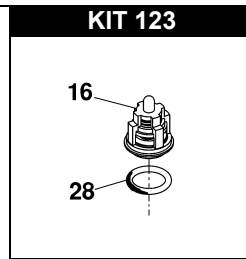

# TTL 1320 - 1520- 1820- 2120- 2420

from 07/15  
from serial number 15070568

POS.	CODICE PART NO. RÉF.	DENOMINAZIONE - DESCRIPTION - DESCRIPTION	Q.TY
1	060159282	PUMP HEAD D.20	1
2	060001092	CRANKCASE	1
3	060016092	BEARING COVER DIA.72 MM	1
4	060017092	BEARING COVER DIA.80 MM	1
5	060003092	CRANKCASE COVER	1
6	069800972	CONNECTING ROD	3
6	862796002	CONNECTING ROD BOLT	6
7	060071512	PLUNGER ROD	3
8	060007492	PISTON PIN DIA.15 MM	3
9/1	060106262	CRANKSHAFT TTL 1320	1
9/2	060107262	CRANKSHAFT TTL 1520	1
9/3	060163262	CRANKSHAFT TTL 1820	1
9/4	060164262	CRANKSHAFT TTL 2120	1
9/5	060165262	CRANKSHAFT TTL 2420	1
10	060009182	CERAMIC PISTON DIA.20 MM	3
11	070040532	EX. DEEP SEALING VALVE CAP M27x1,5 (before 10/2020)	6
11-kit 67	070040282	EX. DEEP SEALING VALVE CAP M27x1,5 (from 10/2020)	6
12-kit 127	060019322	OIL SIGHT GLASS	1
14	060123612	SHEET FOR OIL SIGHT LOCKING	1
16-kit 123	069846973	CHECK VALVES	6
17-kit 312	060218532	BACK GLAND DIA.20 MM	3
18-kit 311-312	802065302	THRUST RING DIA.20	3
19-kit 312	060217532	FRONT GLAND	3
21	801099002	CIRCLIP DIA.15	6
22	806534002	TAB 8X7X35	1
23-kit 127	803210902	O-RING DIA.2,62X152	1
24-kit 127	803210552	O-RING DIA.2,62X67,95	1
25-kit 127	803210642	O-RING DIA.2,62X75,87	1
26-kit 311-312	803080102	O-RING DIA.1,78X34,65	3
27-kit 67	803182802	O-RING DIA.2,62X17,13	6
28-kit 123	803182802	O-RING DIA.2,62X17,13	6
29	824109002	GASKET DIA.17X22X1	1
30	824180002	GASKET DIA.27X36X1	1
31-kit 127	803204802	O-RING DIA.2,62X23,81	1
32	803058002	O-RING DIA.1,78X10,82	3