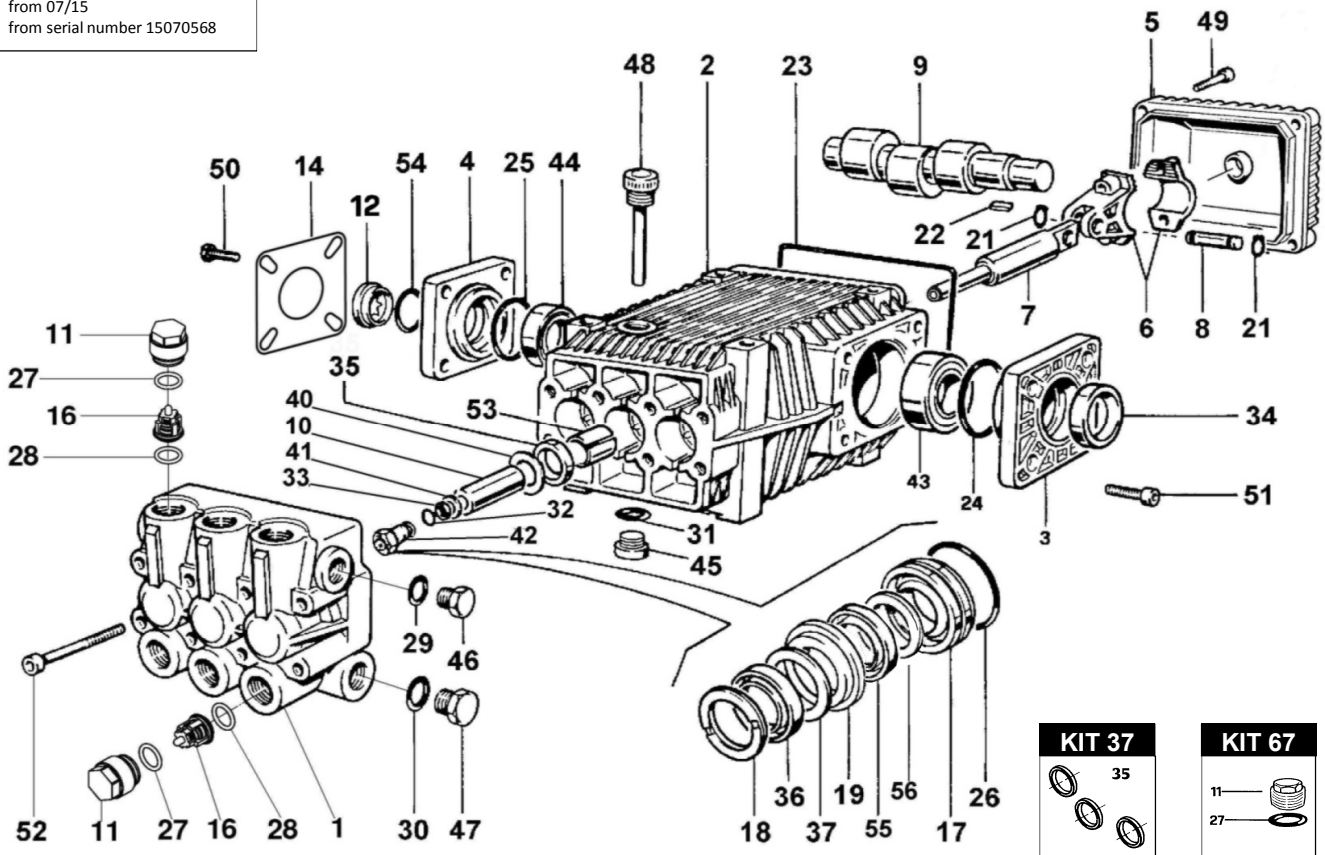

# TTL 1320 - 1520- 1820- 2120- 2420

from 07/15  
from serial number 15070568

POS.	CODICE PART NO. RÉF.	DENOMINAZIONE - DESCRIPTION - DESCRIPTION	Q.TY
1	060159282	PUMP HEAD D.20	1
2	060001092	CRANKCASE	1
3	060016092	BEARING COVER DIA.72 MM	1
4	060017092	BEARING COVER DIA.80 MM	1
5	060003092	CRANKCASE COVER	1
6	069800972	CONNECTING ROD	3
6	862796002	CONNECTING ROD BOLT	6
7	060071512	PLUNGER ROD	3
8	060007492	PISTON PIN DIA.15 MM	3
9/1	060106262	CRANKSHAFT TTL 1320	1
9/2	060107262	CRANKSHAFT TTL 1520	1
9/3	060163262	CRANKSHAFT TTL 1820	1
9/4	060164262	CRANKSHAFT TTL 2120	1
9/5	060165262	CRANKSHAFT TTL 2420	1
10	060009182	CERAMIC PISTON DIA.20 MM	3
11	070040532	EX. DEEP SEALING VALVE CAP M27x1,5 (before 10/2020)	6
11-kit 67	070040282	EX. DEEP SEALING VALVE CAP M27x1,5 (from 10/2020)	6
12-kit 127	060019322	OIL SIGHT GLASS	1
14	060123612	SHEET FOR OIL SIGHT LOCKING	1
16-kit 123	069846973	CHECK VALVES	6
17-kit 312	060218532	BACK GLAND DIA.20 MM	3
18-kit 311-312	802065302	THRUST RING DIA.20	3
19-kit 312	060217532	FRONT GLAND	3
21	801099002	CIRCLIP DIA.15	6
22	806534002	TAB 8X7X35	1
23-kit 127	803210902	O-RING DIA.2,62X152	1
24-kit 127	803210552	O-RING DIA.2,62X67,95	1
25-kit 127	803210642	O-RING DIA.2,62X75,87	1
26-kit 311-312	803080102	O-RING DIA.1,78X34,65	3
27-kit 67	803182802	O-RING DIA.2,62X17,13	6
28-kit 123	803182802	O-RING DIA.2,62X17,13	6
29	824109002	GASKET DIA.17X22X1	1
30	824180002	GASKET DIA.27X36X1	1
31-kit 127	803204802	O-RING DIA.2,62X23,81	1
32	803058002	O-RING DIA.1,78X10,82	3