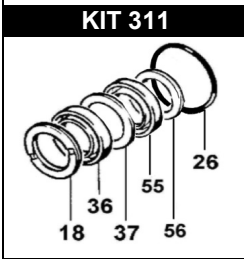

# TTL 1320 - 1520- 1820- 2120- 2420

from 07/15  
from serial number 15070568

POS.	CODICE PART NO. RÉF.	DENOMINAZIONE - DESCRIPTION - DESCRIPTION	Q.TY
1	060159282	PUMP HEAD D.20	1
2	060001092	CRANKCASE	1
3	060016092	BEARING COVER DIA.72 MM	1
4	060017092	BEARING COVER DIA.80 MM	1
5	060003092	CRANKCASE COVER	1
6	069800972	CONNECTING ROD	3
6	862796002	CONNECTING ROD BOLT	6
7	060071512	PLUNGER ROD	3
8	060007492	PISTON PIN DIA.15 MM	3
9/1	060106262	CRANKSHAFT TTL 1320	1
9/2	060107262	CRANKSHAFT TTL 1520	1
9/3	060163262	CRANKSHAFT TTL 1820	1
9/4	060164262	CRANKSHAFT TTL 2120	1
9/5	060165262	CRANKSHAFT TTL 2420	1
10	060009182	CERAMIC PISTON DIA.20 MM	3
11	070040532	EX. DEEP SEALING VALVE CAP M27x1,5 (before 10/2020)	6
11-kit 67	070040282	EX. DEEP SEALING VALVE CAP M27x1,5 (from 10/2020)	6
12-kit 127	060019322	OIL SIGHT GLASS	1
14	060123612	SHEET FOR OIL SIGHT LOCKING	1
16-kit 123	069846973	CHECK VALVES	6
17-kit 312	060218532	BACK GLAND DIA.20 MM	3
18-kit 311-312	802065302	THRUST RING DIA.20	3
19-kit 312	060217532	FRONT GLAND	3
21	801099002	CIRCLIP DIA.15	6
22	806534002	TAB 8X7X35	1
23-kit 127	803210902	O-RING DIA.2,62X152	1
24-kit 127	803210552	O-RING DIA.2,62X67,95	1
25-kit 127	803210642	O-RING DIA.2,62X75,87	1
26-kit 311-312	803080102	O-RING DIA.1,78X34,65	3
27-kit 67	803182802	O-RING DIA.2,62X17,13	6
28-kit 123	803182802	O-RING DIA.2,62X17,13	6
29	824109002	GASKET DIA.17X22X1	1
30	824180002	GASKET DIA.27X36X1	1
31-kit 127	803204802	O-RING DIA.2,62X23,81	1
32	803058002	O-RING DIA.1,78X10,82	3