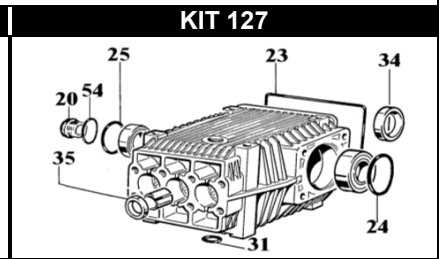

TTL 1320 - 1520- 1820- 2120- 2420

da 07/15
da matricola 15070568

POS.	CODICE PART NO. RÉF.	DENOMINAZIONE - DESCRIPTION - DESCRIPTION	Q.TY
1	060159282	CORPO POMPA	1
2	060001092	CARTER	1
3	060016092	COPERCHIO CUSCINETTO D.72	1
4	060017092	COPERCHIO CUSCINETTO D.80	1
5	060003092	COPERCHIO	1
6	069800972	BIELLA	3
7	862796002	VITE BIELLA	6
8	060071512	GUIDA PISTONE	3
9	060007492	SPINOTTO	3
9/1	060106262	ALBERO TTL 1320	1
9/2	060107262	ALBERO TTL 1520	1
9/3	060163262	ALBERO TTL 1820	1
9/4	060164262	ALBERO TTL 2120	1
9/5	060165262	ALBERO TTL 2420	1
10	060009182	PISTONE	3
11	070040532	TAPPO VALVOLA M27x1,5 (fino a 10/2020)	6
11-kit 67	070040282	TAPPO VALVOLA M27x1,5 (da 10/2020)	6
12-kit 127	060019322	SPIA OLIO	1
14	060123612	LAMIERINO	1
16-kit 123	069846973	GRUPPO VALVOLA	6
17-kit 312	060218532	LANTERNA POSTERIORE	3
18-kit 311-312	802065302	ANELLO DI SPINTA	3
19-kit 312	060217532	LANTERNA ANTERIORE	3
21	801099002	ANELLO ELASTICO	6
22	806534002	LINGUETTA	1
23-kit 127	803210902	ANELLO OR	1
24-kit 127	803210552	ANELLO OR	1
25-kit 127	803210642	ANELLO OR	1
26-kit 311-312	803080102	ANELLO OR	3
27-kit 67	803182802	ANELLO OR	6
28-kit 123	803182802	ANELLO OR	6
29	824109002	GUARNIZIONE	1
30	824180002	GUARNIZIONE	1
31-kit 127	803204802	ANELLO OR	1
32	803058002	ANELLO OR	3