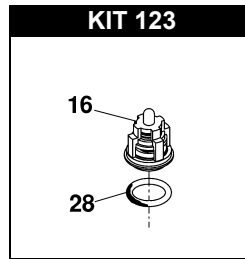

TTL 1320 - 1520- 1820- 2120- 2420

da 07/15
da matricola 15070568

POS.	CODICE PART NO. RÉF.	DENOMINAZIONE - DESCRIPTION - DESCRIPTION	Q.TY
1	060159282	CORPO POMPA	1
2	060001092	CARTER	1
3	060016092	COPERCHIO CUSCINETTO D.72	1
4	060017092	COPERCHIO CUSCINETTO D.80	1
5	060003092	COPERCHIO	1
6	069800972	BIELLA	3
7	862796002	VITE BIELLA	6
8	060071512	GUIDA PISTONE	3
9	060007492	SPINOTTO	3
9/1	060106262	ALBERO TTL 1320	1
9/2	060107262	ALBERO TTL 1520	1
9/3	060163262	ALBERO TTL 1820	1
9/4	060164262	ALBERO TTL 2120	1
9/5	060165262	ALBERO TTL 2420	1
10	060009182	PISTONE	3
11	070040532	TAPPO VALVOLA M27x1,5 (fino a 10/2020)	6
11-kit 67	070040282	TAPPO VALVOLA M27x1,5 (da 10/2020)	6
12-kit 127	060019322	SPIA OLIO	1
14	060123612	LAMIERINO	1
16-kit 123	069846973	GRUPPO VALVOLA	6
17-kit 312	060218532	LANTERNA POSTERIORE	3
18-kit 311-312	802065302	ANELLO DI SPINTA	3
19-kit 312	060217532	LANTERNA ANTERIORE	3
21	801099002	ANELLO ELASTICO	6
22	806534002	LINGUETTA	1
23-kit 127	803210902	ANELLO OR	1
24-kit 127	803210552	ANELLO OR	1
25-kit 127	803210642	ANELLO OR	1
26-kit 311-312	803080102	ANELLO OR	3
27-kit 67	803182802	ANELLO OR	6
28-kit 123	803182802	ANELLO OR	6
29	824109002	GUARNIZIONE	1
30	824180002	GUARNIZIONE	1
31-kit 127	803204802	ANELLO OR	1
32	803058002	ANELLO OR	3