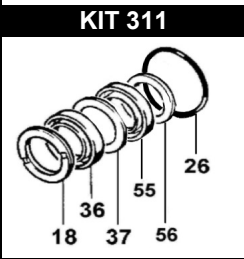

TTL 1320 - 1520- 1820- 2120- 2420

da 07/15
da matricola 15070568

POS.	CODICE PART NO. RÉF.	DENOMINAZIONE - DESCRIPTION - DESCRIPTION	Q.TY
1	060159282	CORPO POMPA	1
2	060001092	CARTER	1
3	060016092	COPERCHIO CUSCINETTO D.72	1
4	060017092	COPERCHIO CUSCINETTO D.80	1
5	060003092	COPERCHIO	1
6	069800972	BIELLA	3
7	862796002	VITE BIELLA	6
8	060071512	GUIDA PISTONE	3
9	060007492	SPINOTTO	3
9/1	060106262	ALBERO TTL 1320	1
9/2	060107262	ALBERO TTL 1520	1
9/3	060163262	ALBERO TTL 1820	1
9/4	060164262	ALBERO TTL 2120	1
9/5	060165262	ALBERO TTL 2420	1
10	060009182	PISTONE	3
11	070040532	TAPPO VALVOLA M27x1,5 (fino a 10/2020)	6
11-kit 67	070040282	TAPPO VALVOLA M27x1,5 (da 10/2020)	6
12-kit 127	060019322	SPIA OLIO	1
14	060123612	LAMIERINO	1
16-kit 123	069846973	GRUPPO VALVOLA	6
17-kit 312	060218532	LANTERNA POSTERIORE	3
18-kit 311-312	802065302	ANELLO DI SPINTA	3
19-kit 312	060217532	LANTERNA ANTERIORE	3
21	801099002	ANELLO ELASTICO	6
22	806534002	LINGUETTA	1
23-kit 127	803210902	ANELLO OR	1
24-kit 127	803210552	ANELLO OR	1
25-kit 127	803210642	ANELLO OR	1
26-kit 311-312	803080102	ANELLO OR	3
27-kit 67	803182802	ANELLO OR	6
28-kit 123	803182802	ANELLO OR	6
29	824109002	GUARNIZIONE	1
30	824180002	GUARNIZIONE	1
31-kit 127	803204802	ANELLO OR	1
32	803058002	ANELLO OR	3