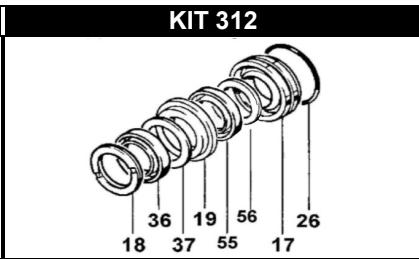

TTL 1320 - 1520- 1820- 2120- 2420

da 07/15
da matricola 15070568

POS.	CODICE PART NO. RÉF.	DENOMINAZIONE - DESCRIPTION - DESCRIPTION	Q.TY
1	060159282	CORPO POMPA	1
2	060001092	CARTER	1
3	060016092	COPERCHIO CUSCINETTO D.72	1
4	060017092	COPERCHIO CUSCINETTO D.80	1
5	060003092	COPERCHIO	1
6	069800972	BIELLA	3
7	862796002	VITE BIELLA	6
8	060071512	GUIDA PISTONE	3
9	060007492	SPINOTTO	3
9/1	060106262	ALBERO TTL 1320	1
9/2	060107262	ALBERO TTL 1520	1
9/3	060163262	ALBERO TTL 1820	1
9/4	060164262	ALBERO TTL 2120	1
9/5	060165262	ALBERO TTL 2420	1
10	060009182	PISTONE	3
11	070040532	TAPPO VALVOLA M27x1,5 (fino a 10/2020)	6
11-kit 67	070040282	TAPPO VALVOLA M27x1,5 (da 10/2020)	6
12-kit 127	060019322	SPIA OLIO	1
14	060123612	LAMIERINO	1
16-kit 123	069846973	GRUPPO VALVOLA	6
17-kit 312	060218532	LANTERNA POSTERIORE	3
18-kit 311-312	802065302	ANELLO DI SPINTA	3
19-kit 312	060217532	LANTERNA ANTERIORE	3
21	801099002	ANELLO ELASTICO	6
22	806534002	LINGUETTA	1
23-kit 127	803210902	ANELLO OR	1
24-kit 127	803210552	ANELLO OR	1
25-kit 127	803210642	ANELLO OR	1
26-kit 311-312	803080102	ANELLO OR	3
27-kit 67	803182802	ANELLO OR	6
28-kit 123	803182802	ANELLO OR	6
29	824109002	GUARNIZIONE	1
30	824180002	GUARNIZIONE	1
31-kit 127	803204802	ANELLO OR	1
32	803058002	ANELLO OR	3