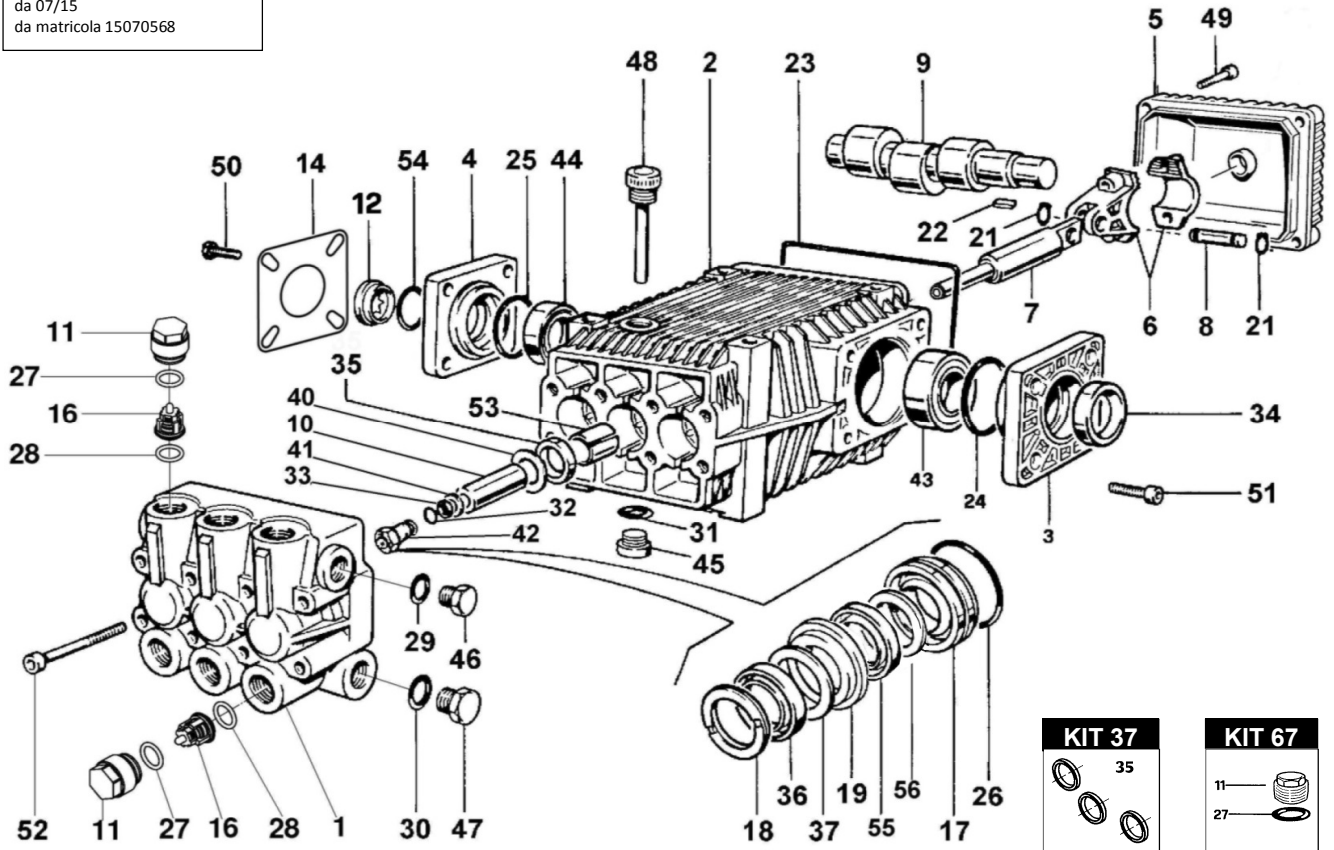

TTL 1320 - 1520- 1820- 2120- 2420

da 07/15
da matricola 15070568

POS.	CODICE PART NO. RÉF.	DENOMINAZIONE - DESCRIPTION - DESCRIPTION	Q.TY
1	060159282	CORPO POMPA	1
2	060001092	CARTER	1
3	060016092	COPERCHIO CUSCINETTO D.72	1
4	060017092	COPERCHIO CUSCINETTO D.80	1
5	060003092	COPERCHIO	1
6	069800972	BIELLA	3
7	862796002	VITE BIELLA	6
8	060071512	GUIDA PISTONE	3
9	060007492	SPINOTTO	3
9/1	060106262	ALBERO TTL 1320	1
9/2	060107262	ALBERO TTL 1520	1
9/3	060163262	ALBERO TTL 1820	1
9/4	060164262	ALBERO TTL 2120	1
9/5	060165262	ALBERO TTL 2420	1
10	060009182	PISTONE	3
11	070040532	TAPPO VALVOLA M27x1,5 (fino a 10/2020)	6
11-kit 67	070040282	TAPPO VALVOLA M27x1,5 (da 10/2020)	6
12-kit 127	060019322	SPIA OLIO	1
14	060123612	LAMIERINO	1
16-kit 123	069846973	GRUPPO VALVOLA	6
17-kit 312	060218532	LANTERNA POSTERIORE	3
18-kit 311-312	802065302	ANELLO DI SPINTA	3
19-kit 312	060217532	LANTERNA ANTERIORE	3
21	801099002	ANELLO ELASTICO	6
22	806534002	LINGUETTA	1
23-kit 127	803210902	ANELLO OR	1
24-kit 127	803210552	ANELLO OR	1
25-kit 127	803210642	ANELLO OR	1
26-kit 311-312	803080102	ANELLO OR	3
27-kit 67	803182802	ANELLO OR	6
28-kit 123	803182802	ANELLO OR	6
29	824109002	GUARNIZIONE	1
30	824180002	GUARNIZIONE	1
31-kit 127	803204802	ANELLO OR	1
32	803058002	ANELLO OR	3