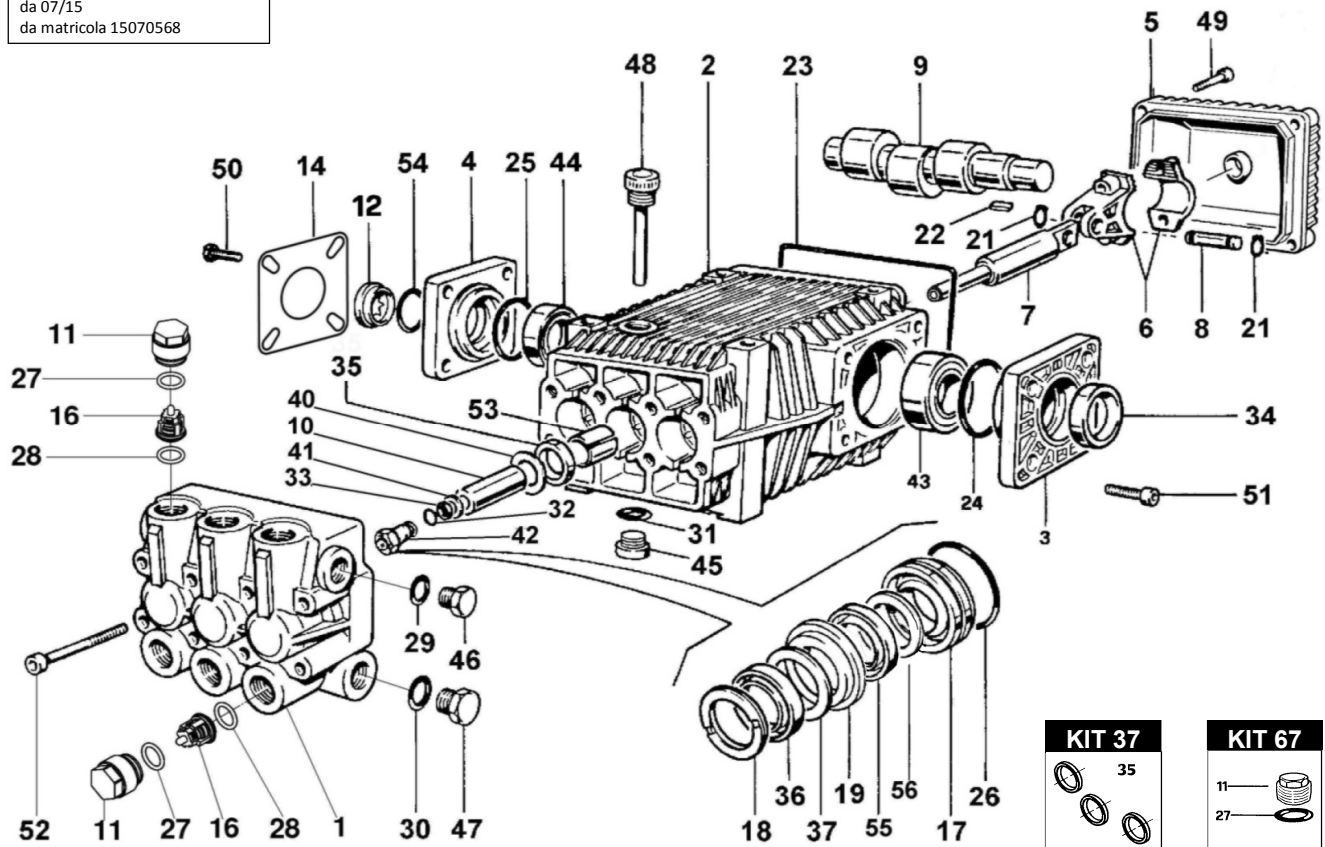

# TTL 1330 - 1530- 1730- 2030

da 07/15  
da matricola 15070568

POS.	CODICE PART NO. RÉF.	DENOMINAZIONE - DESCRIPTION - DESCRIPTION	Q.TY
1	060158282	CORPO POMPA D.18	1
2	060001092	CARTER	1
3	060016092	COPERCHIO CUSCINETTO D.72	1
4	060017092	COPERCHIO CUSCINETTO D.80	1
5	060003092	COPERCHIO	1
6	069800972	BIELLA	3
6	862796002	VITE BIELLA	6
7	060065512	GUIDA PISTONE	3
8	060007492	SPINOTTO	3
9/1	060162262	ALBERO TTL 1330	1
9/2	060163262	ALBERO TTL 1530	1
9/3	060164262	ALBERO TTL 1730	1
9/4	060165262	ALBERO TTL 2030	1
10	060055182	PISTONE D.18	3
11	070040532	TAPPO VALVOLA M27x1,5 (fino a 10/2020)	6
11-kit 67	070040282	TAPPO VALVOLA M27x1,5 (da 10/2020)	6
12-kit 127	060019322	SPIA OLIO	1
14	060123612	LAMIERINO	1
16-kit 123	069846973	GRUPPO VALVOLA	6
17-kit 310	060216532	LANTERNA POSTERIORE	3
18-kit 309-310	802061502	ANELLO DI SPINTA	3
19-kit 310	060215532	LANTERNA ANTERIORE	3
21	801099002	ANELLO ELASTICO	6
22	806534002	LINGUETTA	1
23-kit 127	803210902	ANELLO OR	1
24-kit 127	803210552	ANELLO OR	1
25-kit 127	803210642	ANELLO OR	1
26-kit 309-310	803080202	ANELLO OR	3
27-kit 67	803182802	ANELLO OR	6
28-kit 123	803182802	ANELLO OR	6
29	824109002	GUARNIZIONE	1
30	824180002	GUARNIZIONE	1
31-kit 127	803204802	ANELLO OR	1
32	803055002	ANELLO OR	3