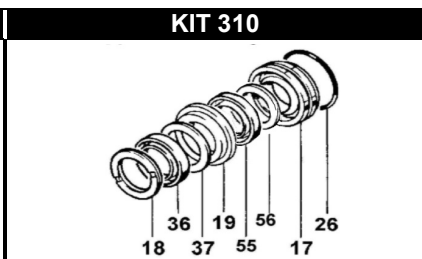

# TTL 1330 - 1530- 1730- 2030

da 07/15  
da matricola 15070568

POS.	CODICE PART NO. RÉF.	DENOMINAZIONE - DESCRIPTION - DESCRIPTION	Q.TY
1	060158282	CORPO POMPA D.18	1
2	060001092	CARTER	1
3	060016092	COPERCHIO CUSCINETTO D.72	1
4	060017092	COPERCHIO CUSCINETTO D.80	1
5	060003092	COPERCHIO	1
6	069800972	BIELLA	3
6	862796002	VITE BIELLA	6
7	060065512	GUIDA PISTONE	3
8	060007492	SPINOTTO	3
9/1	060162262	ALBERO TTL 1330	1
9/2	060163262	ALBERO TTL 1530	1
9/3	060164262	ALBERO TTL 1730	1
9/4	060165262	ALBERO TTL 2030	1
10	060055182	PISTONE D.18	3
11	070040532	TAPPO VALVOLA M27x1,5 (fino a 10/2020)	6
11-kit 67	070040282	TAPPO VALVOLA M27x1,5 (da 10/2020)	6
12-kit 127	060019322	SPIA OLIO	1
14	060123612	LAMIERINO	1
16-kit 123	069846973	GRUPPO VALVOLA	6
17-kit 310	060216532	LANTERNA POSTERIORE	3
18-kit 309-310	802061502	ANELLO DI SPINTA	3
19-kit 310	060215532	LANTERNA ANTERIORE	3
21	801099002	ANELLO ELASTICO	6
22	806534002	LINGUETTA	1
23-kit 127	803210902	ANELLO OR	1
24-kit 127	803210552	ANELLO OR	1
25-kit 127	803210642	ANELLO OR	1
26-kit 309-310	803080202	ANELLO OR	3
27-kit 67	803182802	ANELLO OR	6
28-kit 123	803182802	ANELLO OR	6
29	824109002	GUARNIZIONE	1
30	824180002	GUARNIZIONE	1
31-kit 127	803204802	ANELLO OR	1
32	803055002	ANELLO OR	3