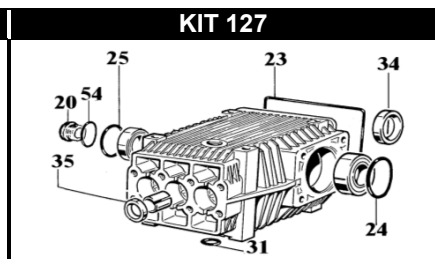

# TTL 1330 - 1530- 1730- 2030

da 07/15  
da matricola 15070568

POS.	CODICE PART NO. RÉF.	DENOMINAZIONE - DESCRIPTION - DESCRIPTION	Q.TY
1	060158282	CORPO POMPA D.18	1
2	060001092	CARTER	1
3	060016092	COPERCHIO CUSCINETTO D.72	1
4	060017092	COPERCHIO CUSCINETTO D.80	1
5	060003092	COPERCHIO	1
6	069800972	BIELLA	3
6	862796002	VITE BIELLA	6
7	060065512	GUIDA PISTONE	3
8	060007492	SPINOTTO	3
9/1	060162262	ALBERO TTL 1330	1
9/2	060163262	ALBERO TTL 1530	1
9/3	060164262	ALBERO TTL 1730	1
9/4	060165262	ALBERO TTL 2030	1
10	060055182	PISTONE D.18	3
11	070040532	TAPPO VALVOLA M27x1,5 (fino a 10/2020)	6
11-kit 67	070040282	TAPPO VALVOLA M27x1,5 (da 10/2020)	6
12-kit 127	060019322	SPIA OLIO	1
14	060123612	LAMIERINO	1
16-kit 123	069846973	GRUPPO VALVOLA	6
17-kit 310	060216532	LANTERNA POSTERIORE	3
18-kit 309-310	802061502	ANELLO DI SPINTA	3
19-kit 310	060215532	LANTERNA ANTERIORE	3
21	801099002	ANELLO ELASTICO	6
22	806534002	LINGUETTA	1
23-kit 127	803210902	ANELLO OR	1
24-kit 127	803210552	ANELLO OR	1
25-kit 127	803210642	ANELLO OR	1
26-kit 309-310	803080202	ANELLO OR	3
27-kit 67	803182802	ANELLO OR	6
28-kit 123	803182802	ANELLO OR	6
29	824109002	GUARNIZIONE	1
30	824180002	GUARNIZIONE	1
31-kit 127	803204802	ANELLO OR	1
32	803055002	ANELLO OR	3