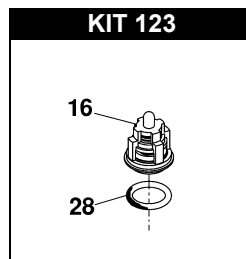

# TTL 1330 - 1530- 1730- 2030

da 07/15  
da matricola 15070568

POS.	CODICE PART NO. RÉF.	DENOMINAZIONE - DESCRIPTION - DESCRIPTION	Q.TY
1	060158282	CORPO POMPA D.18	1
2	060001092	CARTER	1
3	060016092	COPERCHIO CUSCINETTO D.72	1
4	060017092	COPERCHIO CUSCINETTO D.80	1
5	060003092	COPERCHIO	1
6	069800972	BIELLA	3
6	862796002	VITE BIELLA	6
7	060065512	GUIDA PISTONE	3
8	060007492	SPINOTTO	3
9/1	060162262	ALBERO TTL 1330	1
9/2	060163262	ALBERO TTL 1530	1
9/3	060164262	ALBERO TTL 1730	1
9/4	060165262	ALBERO TTL 2030	1
10	060055182	PISTONE D.18	3
11	070040532	TAPPO VALVOLA M27x1,5 (fino a 10/2020)	6
11-kit 67	070040282	TAPPO VALVOLA M27x1,5 (da 10/2020)	6
12-kit 127	060019322	SPIA OLIO	1
14	060123612	LAMIERINO	1
16-kit 123	069846973	GRUPPO VALVOLA	6
17-kit 310	060216532	LANTERNA POSTERIORE	3
18-kit 309-310	802061502	ANELLO DI SPINTA	3
19-kit 310	060215532	LANTERNA ANTERIORE	3
21	801099002	ANELLO ELASTICO	6
22	806534002	LINGUETTA	1
23-kit 127	803210902	ANELLO OR	1
24-kit 127	803210552	ANELLO OR	1
25-kit 127	803210642	ANELLO OR	1
26-kit 309-310	803080202	ANELLO OR	3
27-kit 67	803182802	ANELLO OR	6
28-kit 123	803182802	ANELLO OR	6
29	824109002	GUARNIZIONE	1
30	824180002	GUARNIZIONE	1
31-kit 127	803204802	ANELLO OR	1
32	803055002	ANELLO OR	3