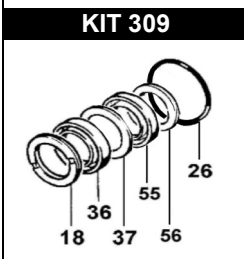

# TTL 1330 - 1530- 1730- 2030

da 07/15  
da matricola 15070568

POS.	CODICE PART NO. RÉF.	DENOMINAZIONE - DESCRIPTION - DESCRIPTION	Q.TY
1	060158282	CORPO POMPA D.18	1
2	060001092	CARTER	1
3	060016092	COPERCHIO CUSCINETTO D.72	1
4	060017092	COPERCHIO CUSCINETTO D.80	1
5	060003092	COPERCHIO	1
6	069800972	BIELLA	3
6	862796002	VITE BIELLA	6
7	060065512	GUIDA PISTONE	3
8	060007492	SPINOTTO	3
9/1	060162262	ALBERO TTL 1330	1
9/2	060163262	ALBERO TTL 1530	1
9/3	060164262	ALBERO TTL 1730	1
9/4	060165262	ALBERO TTL 2030	1
10	060055182	PISTONE D.18	3
11	070040532	TAPPO VALVOLA M27x1,5 (fino a 10/2020)	6
11-kit 67	070040282	TAPPO VALVOLA M27x1,5 (da 10/2020)	6
12-kit 127	060019322	SPIA OLIO	1
14	060123612	LAMIERINO	1
16-kit 123	069846973	GRUPPO VALVOLA	6
17-kit 310	060216532	LANTERNA POSTERIORE	3
18-kit 309-310	802061502	ANELLO DI SPINTA	3
19-kit 310	060215532	LANTERNA ANTERIORE	3
21	801099002	ANELLO ELASTICO	6
22	806534002	LINGUETTA	1
23-kit 127	803210902	ANELLO OR	1
24-kit 127	803210552	ANELLO OR	1
25-kit 127	803210642	ANELLO OR	1
26-kit 309-310	803080202	ANELLO OR	3
27-kit 67	803182802	ANELLO OR	6
28-kit 123	803182802	ANELLO OR	6
29	824109002	GUARNIZIONE	1
30	824180002	GUARNIZIONE	1
31-kit 127	803204802	ANELLO OR	1
32	803055002	ANELLO OR	3