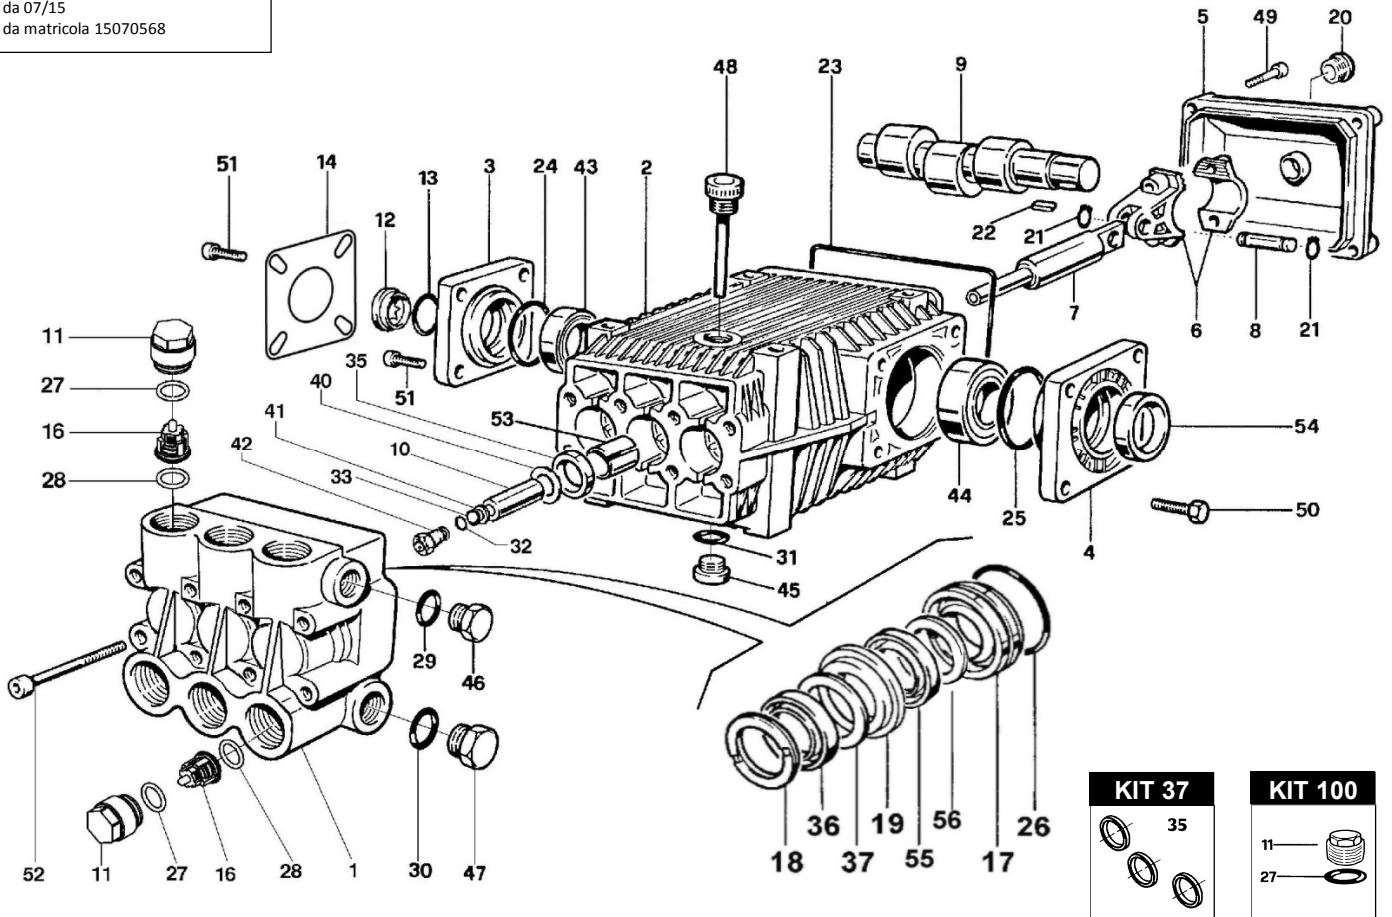

KKL 3021

da 07/15
da matricola 15070568

KIT 313

KIT 314

KIT 40

KIT 98

POS.	CODICE PART NO R�F.	DENOMINAZIONE - DESCRIPTION - DESCRIPTION	Q.TY
1	060160282	CORPO POMPA	1
2	060021092	CARTER	1
3	060260092	COPERCHIO CUSCINETTO D.72	1
4	060017092	COPERCHIO CUSCINETTO D.80	1
5	060006092	COPERCHIO	1
6	069800972	BIELLA	3
6	862796002	VITE BIELLA	6
7	060071512	GUIDA PISTONE	3
8	060007492	SPINOTTO	3
9	060165262	ALBERO KKL 3021	1
10	060010182	PISTONE	3
11-kit 100	060095532	TAPPO VALVOLA	6
12	060019322	SPIA OLIO	1
13	803262002	ANELLO OR	1
14	060123612	LAMIERINO	1
16-kit 40	069801973	GRUPPO VALVOLA	6
17-kit 314	060220532	LANTERNA POSTERIORE	3
18-kit 313-314	802088802	ANELLO DI SPINTA	3
19-kit 314	060219532	LANTERNA ANTERIORE	3
20-kit 98	853515502	SPIA OLIO	1
21	801099002	ANELLO ELASTICO	6
22	806534002	LINGUETTA	1
23-kit 98	803210902	ANELLO OR	1
24-kit 98	803210552	ANELLO OR	1
25-kit 98	803210642	ANELLO OR	1
26-kit 313-314	803080202	ANELLO OR	3
27-kit 100	803204802	ANELLO OR	6
28-kit 40	803204802	ANELLO OR	6
29	824109002	GUARNIZIONE	1
30	824180002	GUARNIZIONE	1
31-kit 98	803204802	ANELLO OR	1
32	803058002	ANELLO OR	3