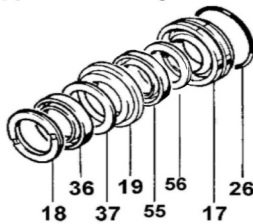

KKL 3021

da 07/15
da matricola 15070568

KIT 313

KIT 314

KIT 40

KIT 98

POS.	CODICE PART NO R�F.	DENOMINAZIONE - DESCRIPTION - DESCRIPTION	Q.TY
1	060160282	CORPO POMPA	1
2	060021092	CARTER	1
3	060260092	COPERCHIO CUSCINETTO D.72	1
4	060017092	COPERCHIO CUSCINETTO D.80	1
5	060006092	COPERCHIO	1
6	069800972	BIELLA	3
6	862796002	VITE BIELLA	6
7	060071512	GUIDA PISTONE	3
8	060007492	SPINOTTO	3
9	060165262	ALBERO KKL 3021	1
10	060010182	PISTONE	3
11-kit 100	060095532	TAPPO VALVOLA	6
12	060019322	SPIA OLIO	1
13	803262002	ANELLO OR	1
14	060123612	LAMIERINO	1
16-kit 40	069801973	GRUPPO VALVOLA	6
17-kit 314	060220532	LANTERNA POSTERIORE	3
18-kit 313-314	802088802	ANELLO DI SPINTA	3
19-kit 314	060219532	LANTERNA ANTERIORE	3
20-kit 98	853515502	SPIA OLIO	1
21	801099002	ANELLO ELASTICO	6
22	806534002	LINGUETTA	1
23-kit 98	803210902	ANELLO OR	1
24-kit 98	803210552	ANELLO OR	1
25-kit 98	803210642	ANELLO OR	1
26-kit 313-314	803080202	ANELLO OR	3
27-kit 100	803204802	ANELLO OR	6
28-kit 40	803204802	ANELLO OR	6
29	824109002	GUARNIZIONE	1
30	824180002	GUARNIZIONE	1
31-kit 98	803204802	ANELLO OR	1
32	803058002	ANELLO OR	3