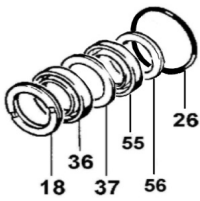

KKL 3021

da 07/15
da matricola 15070568

KIT 313

KIT 314

KIT 40

KIT 98

POS.	CODICE PART NO R�F.	DENOMINAZIONE - DESCRIPTION - DESCRIPTION	Q.TY
1	060160282	CORPO POMPA	1
2	060021092	CARTER	1
3	060260092	COPERCHIO CUSCINETTO D.72	1
4	060017092	COPERCHIO CUSCINETTO D.80	1
5	060006092	COPERCHIO	1
6	069800972	BIELLA	3
6	862796002	VITE BIELLA	6
7	060071512	GUIDA PISTONE	3
8	060007492	SPINOTTO	3
9	060165262	ALBERO KKL 3021	1
10	060010182	PISTONE	3
11-kit 100	060095532	TAPPO VALVOLA	6
12	060019322	SPIA OLIO	1
13	803262002	ANELLO OR	1
14	060123612	LAMIERINO	1
16-kit 40	069801973	GRUPPO VALVOLA	6
17-kit 314	060220532	LANTERNA POSTERIORE	3
18-kit 313-314	802088802	ANELLO DI SPINTA	3
19-kit 314	060219532	LANTERNA ANTERIORE	3
20-kit 98	853515502	SPIA OLIO	1
21	801099002	ANELLO ELASTICO	6
22	806534002	LINGUETTA	1
23-kit 98	803210902	ANELLO OR	1
24-kit 98	803210552	ANELLO OR	1
25-kit 98	803210642	ANELLO OR	1
26-kit 313-314	803080202	ANELLO OR	3
27-kit 100	803204802	ANELLO OR	6
28-kit 40	803204802	ANELLO OR	6
29	824109002	GUARNIZIONE	1
30	824180002	GUARNIZIONE	1
31-kit 98	803204802	ANELLO OR	1
32	803058002	ANELLO OR	3