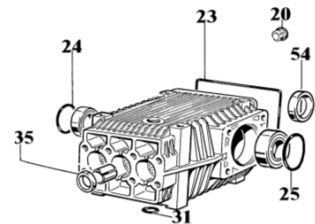

KKL 3021

da 07/15
da matricola 15070568

KIT 98

POS.	CODICE PART NO R�F.	DENOMINAZIONE - DESCRIPTION - DESCRIPTION	Q.TY
1	060160282	CORPO POMPA	1
2	060021092	CARTER	1
3	060260092	COPERCHIO CUSCINETTO D.72	1
4	060017092	COPERCHIO CUSCINETTO D.80	1
5	060006092	COPERCHIO	1
6	069800972	BIELLA	3
6	862796002	VITE BIELLA	6
7	060071512	GUIDA PISTONE	3
8	060007492	SPINOTTO	3
9	060165262	ALBERO KKL 3021	1
10	060010182	PISTONE	3
11-kit 100	060095532	TAPPO VALVOLA	6
12	060019322	SPIA OLIO	1
13	803262002	ANELLO OR	1
14	060123612	LAMIERINO	1
16-kit 40	069801973	GRUPPO VALVOLA	6
17-kit 314	060220532	LANTERNA POSTERIORE	3
18-kit 313-314	802088802	ANELLO DI SPINTA	3
19-kit 314	060219532	LANTERNA ANTERIORE	3
20-kit 98	853515502	SPIA OLIO	1
21	801099002	ANELLO ELASTICO	6
22	806534002	LINGUETTA	1
23-kit 98	803210902	ANELLO OR	1
24-kit 98	803210552	ANELLO OR	1
25-kit 98	803210642	ANELLO OR	1
26-kit 313-314	803080202	ANELLO OR	3
27-kit 100	803204802	ANELLO OR	6
28-kit 40	803204802	ANELLO OR	6
29	824109002	GUARNIZIONE	1
30	824180002	GUARNIZIONE	1
31-kit 98	803204802	ANELLO OR	1
32	803058002	ANELLO OR	3