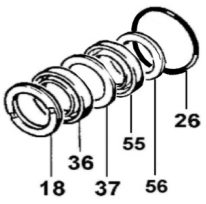

KKL 4216 - 4816 - 5016

from 07/15
from serial number 15070568

KIT 315

KIT 317

KIT 149

KIT 98

POS.	CODICE PART NO R�F.	DENOMINAZIONE - DESCRIPTION - DESCRIPTION	Q.TY
1	060262282	PUMP HEAD	1
2	060151092	PUMPS CRANKCASE	1
3	060260092	BEARING COVER DIA.72	1
4	060017092	BEARING COVER DIA.80 MM	1
5	060006092	CRANKCASE COVER	1
6	069800972	CONNECTING ROD	3
6	862796002	CONNECTING ROD BOLT	6
7	060152512	PLUNGER ROD	3
8	060007492	PISTON PIN DIA. 15 MM	3
9/1	060180262	CRANKSHAFT KKL 4216	1
9/2	060204262	CRANKSHAFT KKL 4816-5016	1
10	080011182	CERAMIC PISTON DIA.25 MM	3
11-kit 100	060095532	VALVE CAP	6
12	060019322	OIL SIGHT GLASS	1
13	803262002	O-RING	1
14	060123612	SHEET FOR OIL SIGHT LOCKING	1
16-kit 149	089807973	VALVES ASSEMBLY	6
17-kit 317	060223532	BACK GLAND DIA.25 MM	3
18-kit 315-317	802092802	THRUST RING DIA.25	3
19-kit 317	060221532	FRONT GLAND	3
20-kit 98	853515502	OIL SIGHT GLASS	1
21	801099002	CIRCLIP DIA.15	6
22	806534002	TAB 8X7X35	1
23-kit 98	803210902	O-RING DIA.2,62X152	1
24-kit 98	803210552	O-RING DIA.2,62X67,95	1
25-kit 98	803210642	O-RING DIA.2,62X75,87	1
26-kit 315-317	803080202	O-RING DIA.1,78X34,65	3
27-kit 100	803204802	O-RING DIA.2,62X17,13	6
28-kit 149	803204802	O-RING DIA.2,62X17,13	6
29	824140002	GASKET DIA.21x26x1,5	1
30	824230002	GASKET DIA.33x41x1,5	1
31-kit 98	803204802	O-RING DIA.2,62X23,81	1
32	803058002	O-RING DIA.1,78X10,82	3