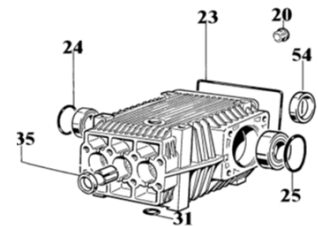

KKL 4216 - 4816 - 5016

from 07/15
from serial number 15070568

KIT 315

KIT 317

KIT 149

KIT 98

POS.	CODICE PART NO R�F.	DENOMINAZIONE - DESCRIPTION - DESCRIPTION	Q.TY
1	060262282	PUMP HEAD	1
2	060151092	PUMPS CRANKCASE	1
3	060260092	BEARING COVER DIA.72	1
4	060017092	BEARING COVER DIA.80 MM	1
5	060006092	CRANKCASE COVER	1
6	069800972	CONNECTING ROD	3
6	862796002	CONNECTING ROD BOLT	6
7	060152512	PLUNGER ROD	3
8	060007492	PISTON PIN DIA. 15 MM	3
9/1	060180262	CRANKSHAFT KKL 4216	1
9/2	060204262	CRANKSHAFT KKL 4816-5016	1
10	080011182	CERAMIC PISTON DIA.25 MM	3
11-kit 100	060095532	VALVE CAP	6
12	060019322	OIL SIGHT GLASS	1
13	803262002	O-RING	1
14	060123612	SHEET FOR OIL SIGHT LOCKING	1
16-kit 149	089807973	VALVES ASSEMBLY	6
17-kit 317	060223532	BACK GLAND DIA.25 MM	3
18-kit 315-317	802092802	THRUST RING DIA.25	3
19-kit 317	060221532	FRONT GLAND	3
20-kit 98	853515502	OIL SIGHT GLASS	1
21	801099002	CIRCLIP DIA.15	6
22	806534002	TAB 8X7X35	1
23-kit 98	803210902	O-RING DIA.2,62X152	1
24-kit 98	803210552	O-RING DIA.2,62X67,95	1
25-kit 98	803210642	O-RING DIA.2,62X75,87	1
26-kit 315-317	803080202	O-RING DIA.1,78X34,65	3
27-kit 100	803204802	O-RING DIA.2,62X17,13	6
28-kit 149	803204802	O-RING DIA.2,62X17,13	6
29	824140002	GASKET DIA.21x26x1,5	1
30	824230002	GASKET DIA.33x41x1,5	1
31-kit 98	803204802	O-RING DIA.2,62X23,81	1
32	803058002	O-RING DIA.1,78X10,82	3