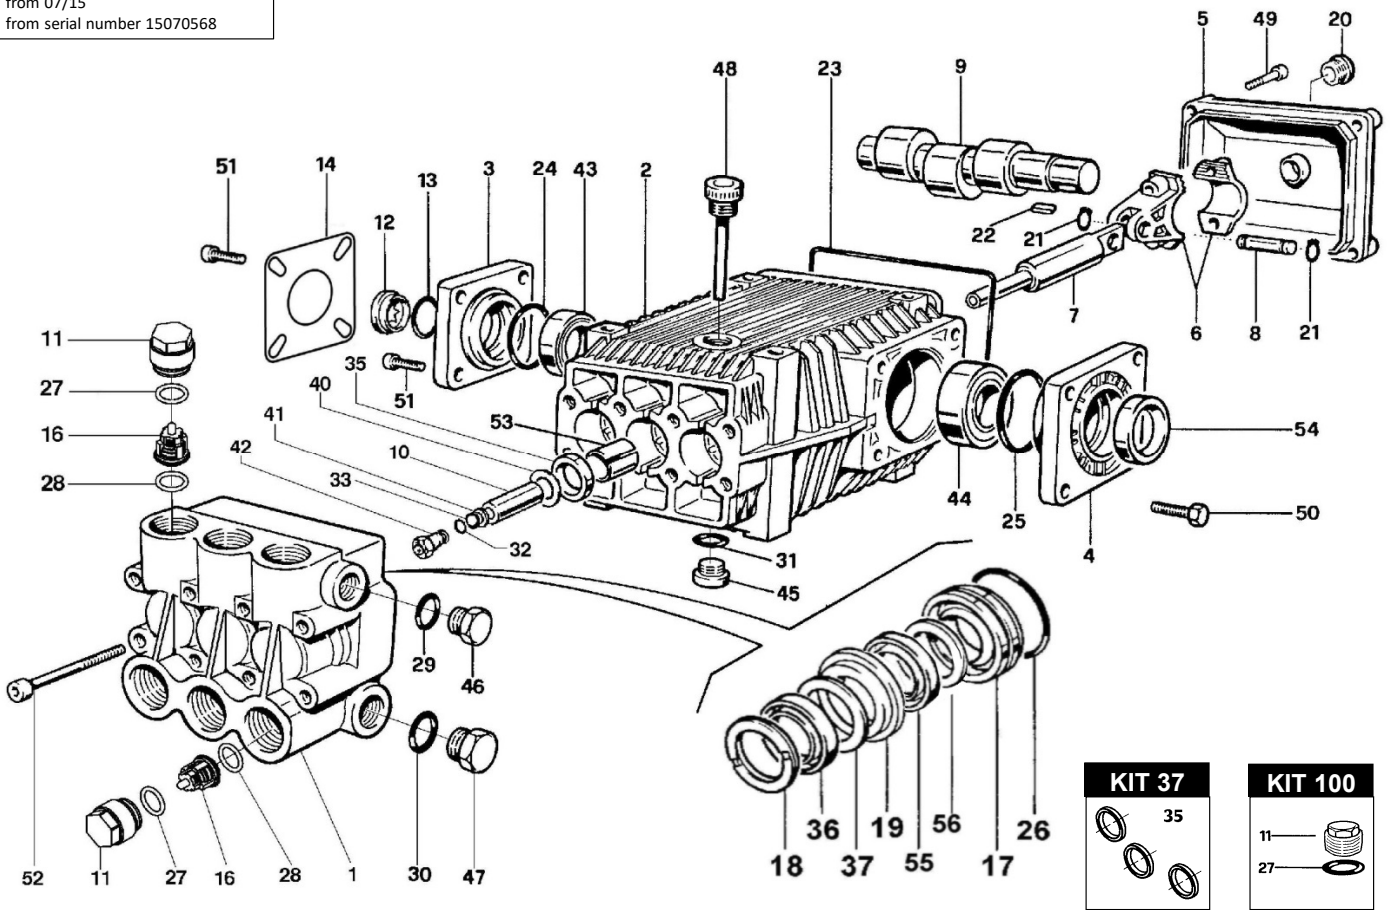

KKL 4216 - 4816 - 5016

from 07/15
from serial number 15070568

KIT 315

KIT 317

KIT 149

KIT 98

POS.	CODICE PART NO R�F.	DENOMINAZIONE - DESCRIPTION - DESCRIPTION	Q.TY
1	060262282	PUMP HEAD	1
2	060151092	PUMPS CRANKCASE	1
3	060260092	BEARING COVER DIA.72	1
4	060017092	BEARING COVER DIA.80 MM	1
5	060006092	CRANKCASE COVER	1
6	069800972	CONNECTING ROD	3
6	862796002	CONNECTING ROD BOLT	6
7	060152512	PLUNGER ROD	3
8	060007492	PISTON PIN DIA. 15 MM	3
9/1	060180262	CRANKSHAFT KKL 4216	1
9/2	060204262	CRANKSHAFT KKL 4816-5016	1
10	080011182	CERAMIC PISTON DIA.25 MM	3
11-kit 100	060095532	VALVE CAP	6
12	060019322	OIL SIGHT GLASS	1
13	803262002	O-RING	1
14	060123612	SHEET FOR OIL SIGHT LOCKING	1
16-kit 149	089807973	VALVES ASSEMBLY	6
17-kit 317	060223532	BACK GLAND DIA.25 MM	3
18-kit 315-317	802092802	THRUST RING DIA.25	3
19-kit 317	060221532	FRONT GLAND	3
20-kit 98	853515502	OIL SIGHT GLASS	1
21	801099002	CIRCLIP DIA.15	6
22	806534002	TAB 8X7X35	1
23-kit 98	803210902	O-RING DIA.2,62X152	1
24-kit 98	803210552	O-RING DIA.2,62X67,95	1
25-kit 98	803210642	O-RING DIA.2,62X75,87	1
26-kit 315-317	803080202	O-RING DIA.1,78X34,65	3
27-kit 100	803204802	O-RING DIA.2,62X17,13	6
28-kit 149	803204802	O-RING DIA.2,62X17,13	6
29	824140002	GASKET DIA.21x26x1,5	1
30	824230002	GASKET DIA.33x41x1,5	1
31-kit 98	803204802	O-RING DIA.2,62X23,81	1
32	803058002	O-RING DIA.1,78X10,82	3