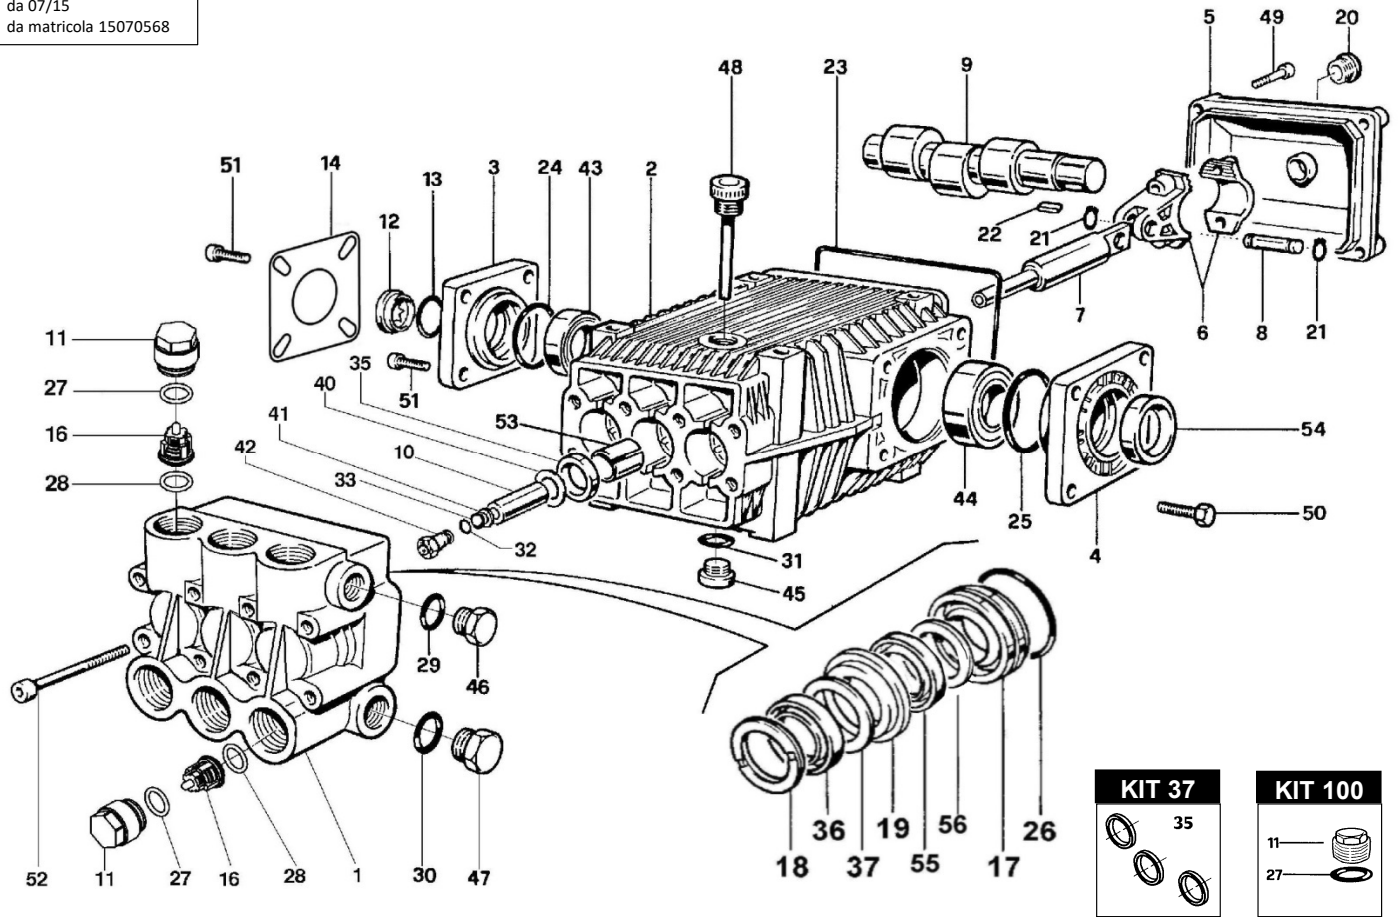

KKL 4216 - 4816 - 5016

da 07/15
da matricola 15070568

KIT 315

KIT 317

KIT 149

KIT 98

POS.	CODICE PART NO R�EF.	DENOMINAZIONE - DESCRIPTION - DESCRIPTION	Q.TY
1	060262282	CORPO POMPA	1
2	060151092	CARTER	1
3	060260092	COPERCHIO CUSCINETTO D.72	1
4	060017092	COPERCHIO CUSCINETTO D.80	1
5	060006092	COPERCHIO	1
6	069800972	BIELLA	3
6	862796002	VITE BIELLA	6
7	060152512	GUIDA PISTONE	3
8	060007492	SPINOTTO	3
9/1	060180262	ALBERO KKL 4216	1
9/2	060204262	ALBERO KKL 4816-5016	1
10	080011182	PISTONE	3
11-kit 100	060095532	TAPPO VALVOLA	6
12	060019322	SPIA OLIO	1
13	803262002	ANELLO OR	1
14	060123612	LAMIERINO	1
16-kit 149	089807973	GRUPPO VALVOLA	6
17-kit 317	060223532	LANTERNA POSTERIORE	3
18-kit 315-317	802092802	ANELLO DI SPINTA	3
19-kit 317	060221532	LANTERNA ANTERIORE	3
20-kit 98	853515502	SPIA OLIO	1
21	801099002	ANELLO ELASTICO	6
22	806534002	LINGUETTA	1
23-kit 98	803210902	ANELLO OR	1
24-kit 98	803210552	ANELLO OR	1
25-kit 98	803210642	ANELLO OR	1
26-kit 315-317	803080202	ANELLO OR	3
27-kit 100	803204802	ANELLO OR	6
28-kit 149	803204802	ANELLO OR	6
29	824140002	GUARNIZIONE	1
30	824230002	GUARNIZIONE	1
31-kit 98	803204802	ANELLO OR	1
32	803058002	ANELLO OR	3