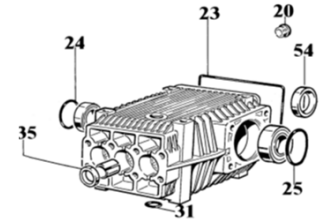

KKL 4216 - 4816 - 5016

da 07/15
da matricola 15070568

KIT 315

KIT 317

KIT 149

KIT 98

POS.	CODICE PART NO R�EF.	DENOMINAZIONE - DESCRIPTION - DESCRIPTION	Q.TY
1	060262282	CORPO POMPA	1
2	060151092	CARTER	1
3	060260092	COPERCHIO CUSCINETTO D.72	1
4	060017092	COPERCHIO CUSCINETTO D.80	1
5	060006092	COPERCHIO	1
6	069800972	BIELLA	3
6	862796002	VITE BIELLA	6
7	060152512	GUIDA PISTONE	3
8	060007492	SPINOTTO	3
9/1	060180262	ALBERO KKL 4216	1
9/2	060204262	ALBERO KKL 4816-5016	1
10	080011182	PISTONE	3
11-kit 100	060095532	TAPPO VALVOLA	6
12	060019322	SPIA OLIO	1
13	803262002	ANELLO OR	1
14	060123612	LAMIERINO	1
16-kit 149	089807973	GRUPPO VALVOLA	6
17-kit 317	060223532	LANTERNA POSTERIORE	3
18-kit 315-317	802092802	ANELLO DI SPINTA	3
19-kit 317	060221532	LANTERNA ANTERIORE	3
20-kit 98	853515502	SPIA OLIO	1
21	801099002	ANELLO ELASTICO	6
22	806534002	LINGUETTA	1
23-kit 98	803210902	ANELLO OR	1
24-kit 98	803210552	ANELLO OR	1
25-kit 98	803210642	ANELLO OR	1
26-kit 315-317	803080202	ANELLO OR	3
27-kit 100	803204802	ANELLO OR	6
28-kit 149	803204802	ANELLO OR	6
29	824140002	GUARNIZIONE	1
30	824230002	GUARNIZIONE	1
31-kit 98	803204802	ANELLO OR	1
32	803058002	ANELLO OR	3