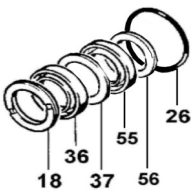

# TTK 2130

from 07/15  
from serial number 15070568

**KIT 311**

**KIT 312**

**KIT 123**

**KIT 98**

POS.	CODICE PART NO R�EF.	DENOMINAZIONE - DESCRIPTION - DESCRIPTION	Q.TY
1	060083282	PUMP HEAD	1
2	060001092	PUMPS CRANKCASE	1
3	060260092	BEARING COVER DIA.72 MM	1
4	060017092	BEARING COVER DIA.80 MM	1
5	060006092	CRANKCASE COVER	1
6	069800972	CONNECTING ROD	3
6	862796002	CONNECTING ROD BOLT	6
7	060071512	PLUNGER ROD	3
8	060007492	PISTON PIN DIA.15 MM	3
9	060164262	CRANKSHAFT TTK 2130	1
10	060009182	CERAMIC PISTON DIA.20 MM	3
11-kit 67	070040282	EX. DEEP SEALING VALVE CAP M27x1.5 (from 10/2020)	6
12	060019322	OIL SIGHT GLASS	1
13	803262002	O-RING	1
14	060123612	SHEET FOR OIL SIGHT LOCKING	1
16-kit 123	069846973	VALVES ASSEMBLY	6
17-kit 312	060218532	BACK GLAND DIA.20 MM	3
18-kit 311-312	802065302	THRUST RING DIA.20	3
19-kit 312	060217532	FRONT GLAND	3
20-kit 98	853515502	OIL SIGHT GLASS	1
21	801099002	CIRCLIP DIA.15	1
22	806534002	TAB 8X7X35	6
23-kit 98	803210902	O-RING DIA.2,62X152	1
24-kit 98	803210552	O-RING DIA.2,62X67,95	1
25-kit 98	803210642	O-RING DIA.2,62X75,87	1
26-kit 311-312	803080102	O-RING DIA.1,78X34,65	3
27-kit 67	803182802	O-RING DIA.2,62X17,13	6
28-kit 123	803182802	O-RING DIA.2,62X17,13	6
29	824109002	COPPER GASKET DIA.17X22X1	1
30	824180002	GASKET DIA.27X36X1	1
31-kit 98	803204802	O-RING DIA.2,62X23,81	1
32	803058002	O-RING DIA.1,78X10,82	3