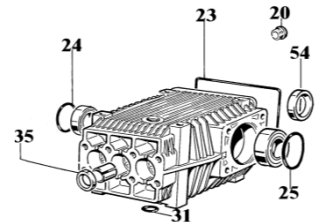

# TTK 2130

from 07/15  
from serial number 15070568

**KIT 311**

**KIT 312**

**KIT 123**

**KIT 98**

POS.	CODICE PART NO R�EF.	DENOMINAZIONE - DESCRIPTION - DESCRIPTION	Q.TY
1	060083282	PUMP HEAD	1
2	060001092	PUMPS CRANKCASE	1
3	060260092	BEARING COVER DIA.72 MM	1
4	060017092	BEARING COVER DIA.80 MM	1
5	060006092	CRANKCASE COVER	1
6	069800972	CONNECTING ROD	3
6	862796002	CONNECTING ROD BOLT	6
7	060071512	PLUNGER ROD	3
8	060007492	PISTON PIN DIA.15 MM	3
9	060164262	CRANKSHAFT TTK 2130	1
10	060009182	CERAMIC PISTON DIA.20 MM	3
11-kit 67	070040282	EX. DEEP SEALING VALVE CAP M27x1.5 (from 10/2020)	6
12	060019322	OIL SIGHT GLASS	1
13	803262002	O-RING	1
14	060123612	SHEET FOR OIL SIGHT LOCKING	1
16-kit 123	069846973	VALVES ASSEMBLY	6
17-kit 312	060218532	BACK GLAND DIA.20 MM	3
18-kit 311-312	802065302	THRUST RING DIA.20	3
19-kit 312	060217532	FRONT GLAND	3
20-kit 98	853515502	OIL SIGHT GLASS	1
21	801099002	CIRCLIP DIA.15	1
22	806534002	TAB 8X7X35	6
23-kit 98	803210902	O-RING DIA.2,62X152	1
24-kit 98	803210552	O-RING DIA.2,62X67,95	1
25-kit 98	803210642	O-RING DIA.2,62X75,87	1
26-kit 311-312	803080102	O-RING DIA.1,78X34,65	3
27-kit 67	803182802	O-RING DIA.2,62X17,13	6
28-kit 123	803182802	O-RING DIA.2,62X17,13	6
29	824109002	COPPER GASKET DIA.17X22X1	1
30	824180002	GASKET DIA.27X36X1	1
31-kit 98	803204802	O-RING DIA.2,62X23,81	1
32	803058002	O-RING DIA.1,78X10,82	3