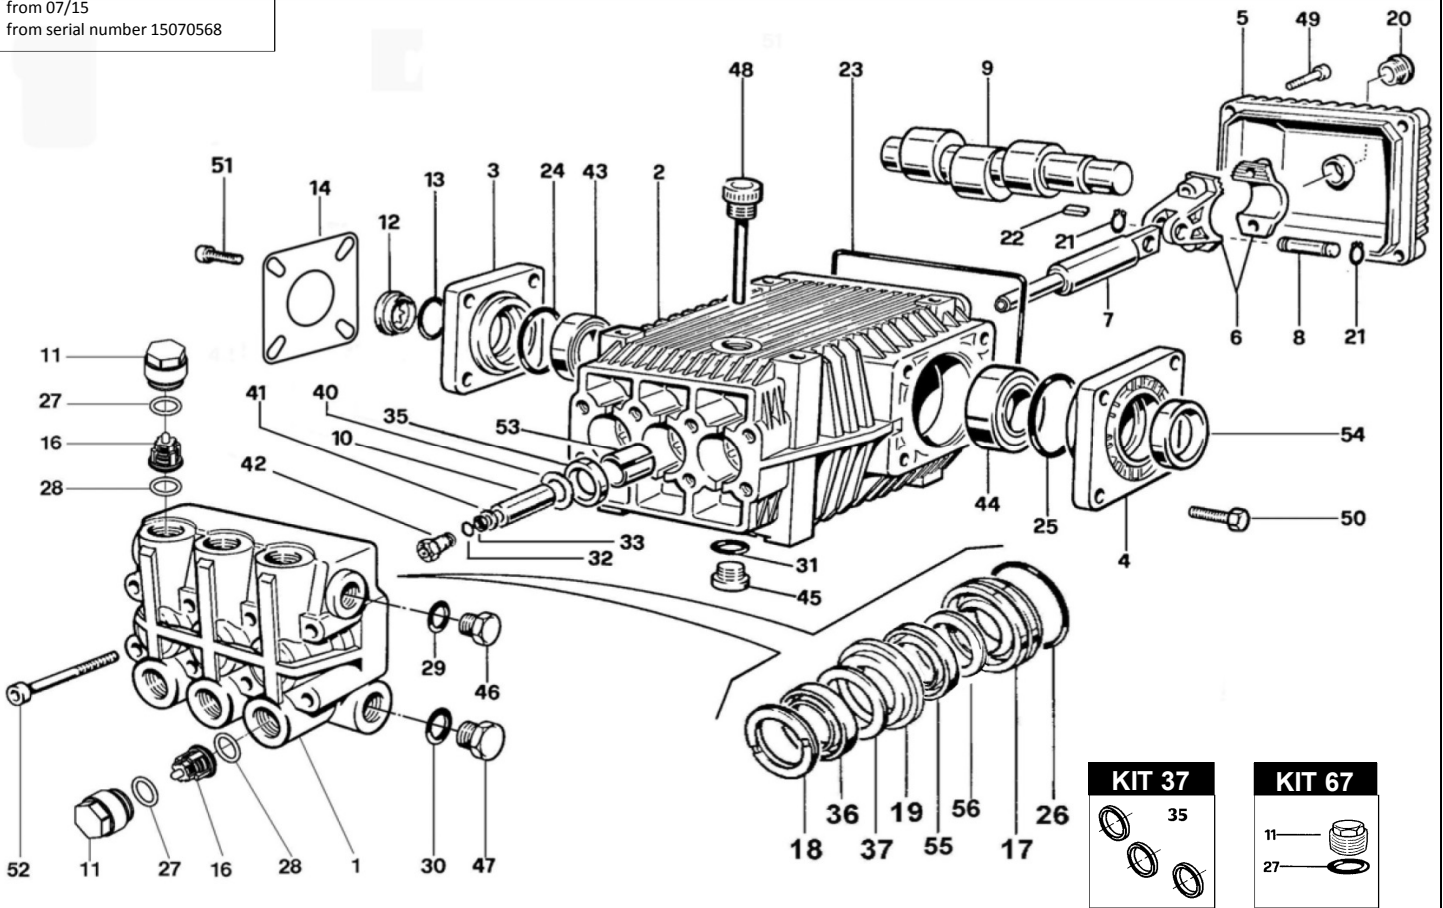

# TTK 2130

from 07/15  
from serial number 15070568

**KIT 311**

**KIT 312**

**KIT 123**

**KIT 98**

POS.	CODICE PART NO R�EF.	DENOMINAZIONE - DESCRIPTION - DESCRIPTION	Q.TY
1	060083282	PUMP HEAD	1
2	060001092	PUMPS CRANKCASE	1
3	060260092	BEARING COVER DIA.72 MM	1
4	060017092	BEARING COVER DIA.80 MM	1
5	060006092	CRANKCASE COVER	1
6	069800972	CONNECTING ROD	3
6	862796002	CONNECTING ROD BOLT	6
7	060071512	PLUNGER ROD	3
8	060007492	PISTON PIN DIA.15 MM	3
9	060164262	CRANKSHAFT TTK 2130	1
10	060009182	CERAMIC PISTON DIA.20 MM	3
11-kit 67	070040282	EX. DEEP SEALING VALVE CAP M27x1.5 (from 10/2020)	6
12	060019322	OIL SIGHT GLASS	1
13	803262002	O-RING	1
14	060123612	SHEET FOR OIL SIGHT LOCKING	1
16-kit 123	069846973	VALVES ASSEMBLY	6
17-kit 312	060218532	BACK GLAND DIA.20 MM	3
18-kit 311-312	802065302	THRUST RING DIA.20	3
19-kit 312	060217532	FRONT GLAND	3
20-kit 98	853515502	OIL SIGHT GLASS	1
21	801099002	CIRCLIP DIA.15	1
22	806534002	TAB 8X7X35	6
23-kit 98	803210902	O-RING DIA.2,62X152	1
24-kit 98	803210552	O-RING DIA.2,62X67,95	1
25-kit 98	803210642	O-RING DIA.2,62X75,87	1
26-kit 311-312	803080102	O-RING DIA.1,78X34,65	3
27-kit 67	803182802	O-RING DIA.2,62X17,13	6
28-kit 123	803182802	O-RING DIA.2,62X17,13	6
29	824109002	COPPER GASKET DIA.17X22X1	1
30	824180002	GASKET DIA.27X36X1	1
31-kit 98	803204802	O-RING DIA.2,62X23,81	1
32	803058002	O-RING DIA.1,78X10,82	3