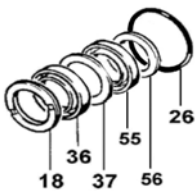

# TTK 2130

da 07/15  
da matricola 15070568

**KIT 311**

**KIT 312**

**KIT 123**

**KIT 98**

POS.	CODICE PART NO RÉF.	DENOMINAZIONE - DESCRIPTION - DESCRIPTION	Q.TY
1	060083282	CORPO POMPA	1
2	060001092	CARTER	1
3	060260092	COPERCHIO CUSCINETTO D.72	1
4	060017092	COPERCHIO CUSCINETTO D.80	1
5	060006092	COPERCHIO	1
6	069800972	BIELLA	3
6	862796002	VITE BIELLA	6
7	060071512	GUIDA PISTONE	3
8	060007492	SPINOTTO	3
9	060164262	ALBERO TTK 2130	1
10	060009182	PISTONE	3
11-kit 67	070040282	TAPPO VALVOLA M27x1,5 (da 10/2020)	6
12	060019322	SPIA OLIO	1
13	803262002	ANELLO OR	1
14	060123612	LAMIERINO	1
16-kit 123	069846973	GRUPPO VALVOLA	6
17-kit 312	060218532	LANTERNA POSTERIORE	3
18-kit 311-312	802065302	ANELLO DI SPINTA	3
19-kit 312	060217532	LANTERNA ANTERIORE	3
20-kit 98	853515502	SPIA OLIO	1
21	801099002	ANELLO ELASTICO	6
22	806534002	LINGUETTA	1
23-kit 98	803210902	ANELLO OR	1
24-kit 98	803210552	ANELLO OR	1
25-kit 98	803210642	ANELLO OR	1
26-kit 311-312	803080102	ANELLO OR	3
27-kit 67	803182802	ANELLO OR	6
28-kit 123	803182802	ANELLO OR	6
29	824109002	GUARNIZIONE	1
30	824180002	GUARNIZIONE	1
31-kit 98	803204802	ANELLO OR	1
32	803058002	ANELLO OR	3