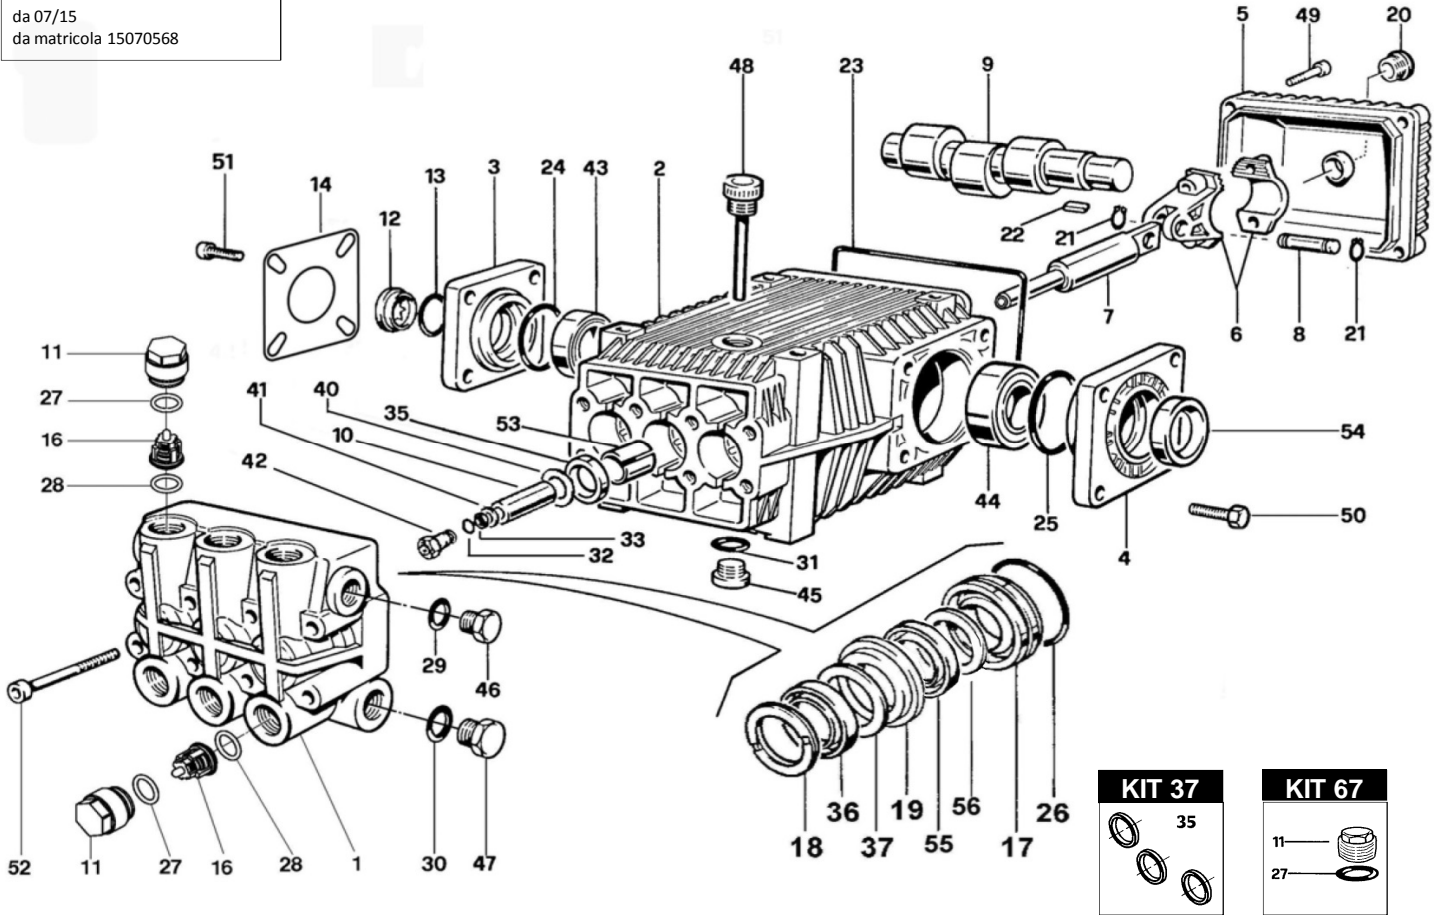

# TTK 2130

da 07/15  
da matricola 15070568

**KIT 311**

**KIT 312**

**KIT 123**

**KIT 98**

POS.	CODICE PART NO RÉF.	DENOMINAZIONE - DESCRIPTION - DESCRIPTION	Q.TY
1	060083282	CORPO POMPA	1
2	060001092	CARTER	1
3	060260092	COPERCHIO CUSCINETTO D.72	1
4	060017092	COPERCHIO CUSCINETTO D.80	1
5	060006092	COPERCHIO	1
6	069800972	BIELLA	3
6	862796002	VITE BIELLA	6
7	060071512	GUIDA PISTONE	3
8	060007492	SPINOTTO	3
9	060164262	ALBERO TTK 2130	1
10	060009182	PISTONE	3
11-kit 67	070040282	TAPPO VALVOLA M27x1,5 (da 10/2020)	6
12	060019322	SPIA OLIO	1
13	803262002	ANELLO OR	1
14	060123612	LAMIERINO	1
16-kit 123	069846973	GRUPPO VALVOLA	6
17-kit 312	060218532	LANTERNA POSTERIORE	3
18-kit 311-312	802065302	ANELLO DI SPINTA	3
19-kit 312	060217532	LANTERNA ANTERIORE	3
20-kit 98	853515502	SPIA OLIO	1
21	801099002	ANELLO ELASTICO	6
22	806534002	LINGUETTA	1
23-kit 98	803210902	ANELLO OR	1
24-kit 98	803210552	ANELLO OR	1
25-kit 98	803210642	ANELLO OR	1
26-kit 311-312	803080102	ANELLO OR	3
27-kit 67	803182802	ANELLO OR	6
28-kit 123	803182802	ANELLO OR	6
29	824109002	GUARNIZIONE	1
30	824180002	GUARNIZIONE	1
31-kit 98	803204802	ANELLO OR	1
32	803058002	ANELLO OR	3