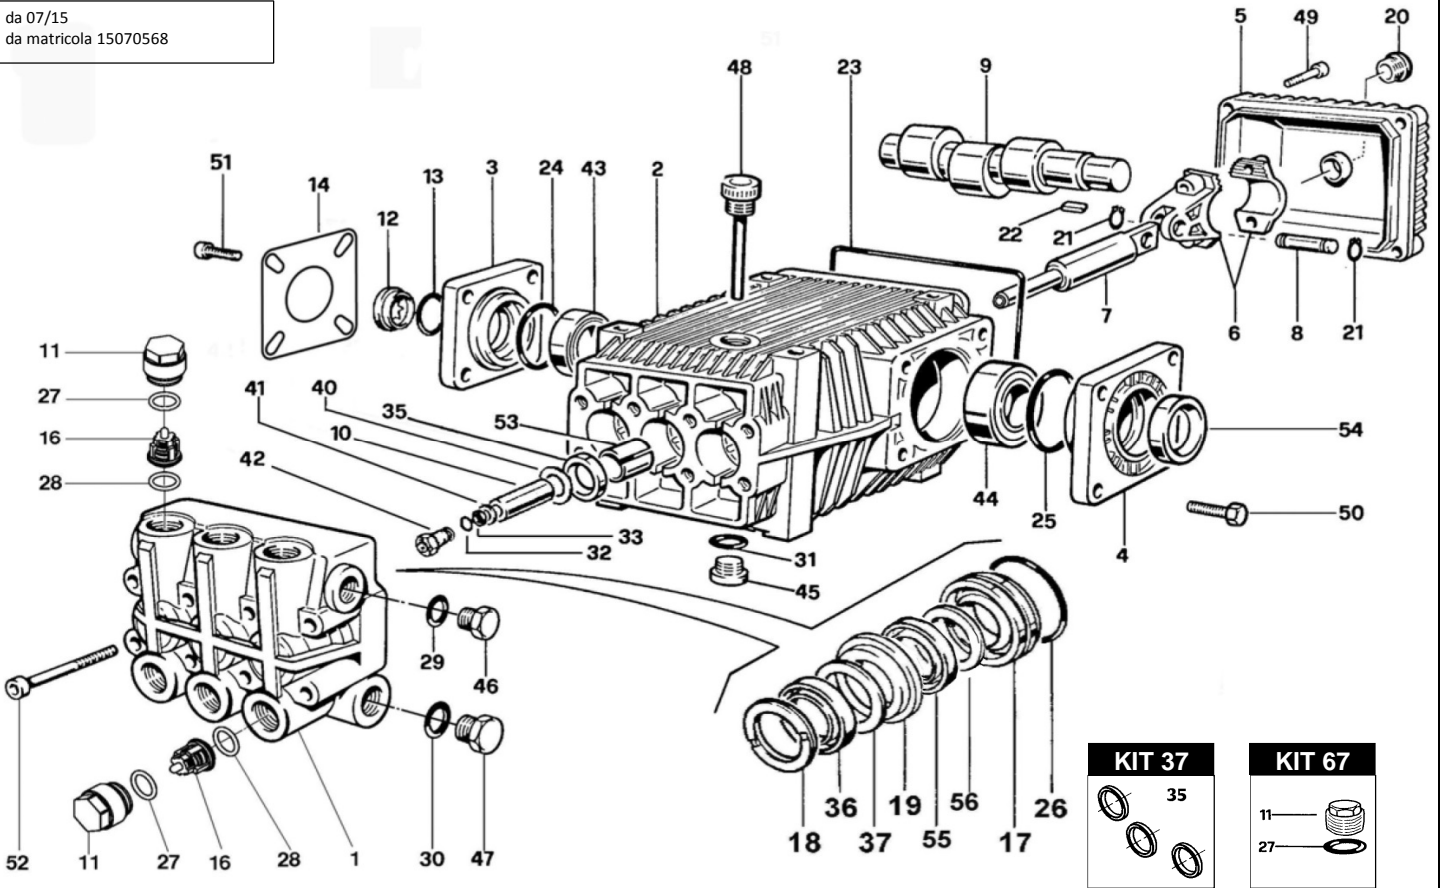

# TTK 2521 - 3021

da 07/15  
da matricola 15070568

**KIT 313**

**KIT 314**

**KIT 148**

**KIT 98**

POS.	CODICE PART NO RÉF.	DENOMINAZIONE - DESCRIPTION - DESCRIPTION	Q.TY
1	060145282	CORPO POMPA D.22	1
2	060001092	CARTER	1
3	060260092	COPERCHIO CUSCINETTO D.72	1
4	060017092	COPERCHIO CUSCINETTO D.80	1
5	060006092	COPERCHIO	1
6	069800972	BIELLA	3
6	862796002	VITE M8X40 UNI5931	6
7	060071512	GUIDA PISTONE	3
8	060007492	SPINOTTO D.15	3
9	060164262	ALBERO TTK 2521 Ecc=8.2	1
9/1	060165262	ALBERO TTK 3021 Ecc=9.5	1
10	060010182	PISTONE CERAMICI D.22	3
11-kit 67	070040282	TAPPO VALVOLA M27x1,5	6
12	060019322	SPIA OLIO	1
13	803262002	ANELLO OR D.3,53X41	1
14	060123612	LAMIERINO	1
16-kit 148	089806973	GRUPPO VALVOLA	6
17-kit 314	060220532	LANTERNA POSTERIORE D.22	3
18-kit 313-314	802088802	ANELLO DI SPINTA D.22	3
19-kit 314	060219532	LANTERNA ANTERIORE D.22	3
20-kit 98	853515502	SPIA OLIO	1
21	801099002	ANELLO ELASTICO D.15	6
22	806534002	LINGUETTA 8X7X35	1
23-kit 98	803210902	ANELLO OR D.2,62X152	1
24-kit 98	803210552	ANELLO OR D.2,62X67,95	1
25-kit 98	803210642	ANELLO OR D.2,62X75,87	1
26-kit 313-314	803080202	ANELLO OR D.1,78X37,82	3
27-kit 67	803182802	ANELLO OR D.2,62X17,13	6
28-kit 148	803069002	ANELLO OR D.1,78X18,77	6
29	824109002	ROSETTA IN RAME D.17X22X1	1
30	824180002	ROSETTA IN RAME D.26,5X32X1	1
31-kit 98	803204802	ANELLO OR D.2,62X23,81	1
32	803058002	ANELLO OR D.1,78X10,82	3