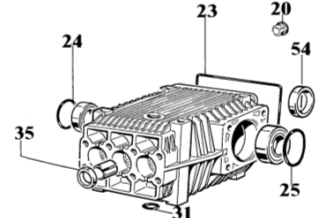

# TTK 2521 - 3021

da 07/15  
da matricola 15070568

**KIT 313**

**KIT 314**

**KIT 148**

**KIT 98**

POS.	CODICE PART NO RÉF.	DENOMINAZIONE - DESCRIPTION - DESCRIPTION	Q.TY
1	060145282	CORPO POMPA D.22	1
2	060001092	CARTER	1
3	060260092	COPERCHIO CUSCINETTO D.72	1
4	060017092	COPERCHIO CUSCINETTO D.80	1
5	060006092	COPERCHIO	1
6	069800972	BIELLA	3
6	862796002	VITE M8X40 UNI5931	6
7	060071512	GUIDA PISTONE	3
8	060007492	SPINOTTO D.15	3
9	060164262	ALBERO TTK 2521 Ecc=8.2	1
9/1	060165262	ALBERO TTK 3021 Ecc=9.5	1
10	060010182	PISTONE CERAMICI D.22	3
11-kit 67	070040282	TAPPO VALVOLA M27x1,5	6
12	060019322	SPIA OLIO	1
13	803262002	ANELLO OR D.3,53X41	1
14	060123612	LAMIERINO	1
16-kit 148	089806973	GRUPPO VALVOLA	6
17-kit 314	060220532	LANTERNA POSTERIORE D.22	3
18-kit 313-314	802088802	ANELLO DI SPINTA D.22	3
19-kit 314	060219532	LANTERNA ANTERIORE D.22	3
20-kit 98	853515502	SPIA OLIO	1
21	801099002	ANELLO ELASTICO D.15	6
22	806534002	LINGUETTA 8X7X35	1
23-kit 98	803210902	ANELLO OR D.2,62X152	1
24-kit 98	803210552	ANELLO OR D.2,62X67,95	1
25-kit 98	803210642	ANELLO OR D.2,62X75,87	1
26-kit 313-314	803080202	ANELLO OR D.1,78X37,82	3
27-kit 67	803182802	ANELLO OR D.2,62X17,13	6
28-kit 148	803069002	ANELLO OR D.1,78X18,77	6
29	824109002	ROSETTA IN RAME D.17X22X1	1
30	824180002	ROSETTA IN RAME D.26,5X32X1	1
31-kit 98	803204802	ANELLO OR D.2,62X23,81	1
32	803058002	ANELLO OR D.1,78X10,82	3