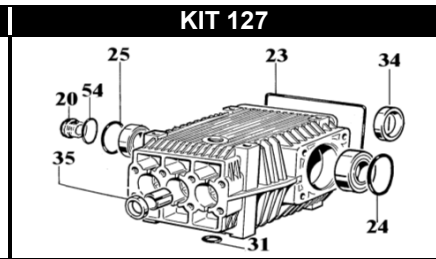

TTL 1320 - 1520 - 1820 - 2120 - 2420

from 07/15
from serial number 15070568

POS.	CODICE PART NO. RÉF.	DENOMINAZIONE - DESCRIPTION - DESCRIPTION	Q.TY
1	060159282	PUMP HEAD D.20	1
2	060001092	CRANKCASE	1
3	060016092	BEARING COVER DIA.72 MM	1
4	060017092	BEARING COVER DIA.80 MM	1
5	060003092	CRANKCASE COVER	1
6	069800972	CONNECTING ROD	3
6	862796002	CONNECTING ROD BOLT	6
7	060071512	PLUNGER ROD	3
8	060007492	PISTON PIN DIA.15 MM	3
9/1	060106262	CRANKSHAFT TTL 1320	1
9/2	060107262	CRANKSHAFT TTL 1520	1
9/3	060163262	CRANKSHAFT TTL 1820	1
9/4	060109262	CRANKSHAFT TTL 2120	1
9/5	060165262	CRANKSHAFT TTL 2420	1
10	060009182	CERAMIC PISTON DIA.20 MM	3
11-kit 67	070040282	EX. DEEP SEALING VALVE CAP M27x1,5	6
12-kit 127	060019322	OIL SIGHT GLASS	1
14	060123612	SHEET FOR OIL SIGHT LOCKING	1
16-kit 123	069846973	CHECK VALVES	6
17-kit 312	060218532	BACK GLAND DIA.20 MM	3
18-kit 311-312	802065302	THRUST RING DIA.20	3
19-kit 312	060217532	FRONT GLAND	1
21	801099002	CIRCLIP DIA.15	6
22	806534002	TAB 8X7X35	1
23-kit 127	803210902	O-RING DIA.2,62X152	1
24-kit 127	803210552	O-RING DIA.2,62X67,95	1
25-kit 127	803210642	O-RING DIA.2,62X75,87	1
26-kit 311-312	803080102	O-RING DIA.1,78X34,65	3
27-kit 67	803182802	O-RING DIA.2,62X17,13	6
28-kit 123	803182802	O-RING DIA.2,62X17,13	6
29	824109002	GASKET DIA.17X22X1	1
30	824180002	GASKET DIA.27X36X1	1
31-kit 127	803204802	O-RING DIA.2,62X23,81	1
32	803058002	O-RING DIA.1,78X10,82	3