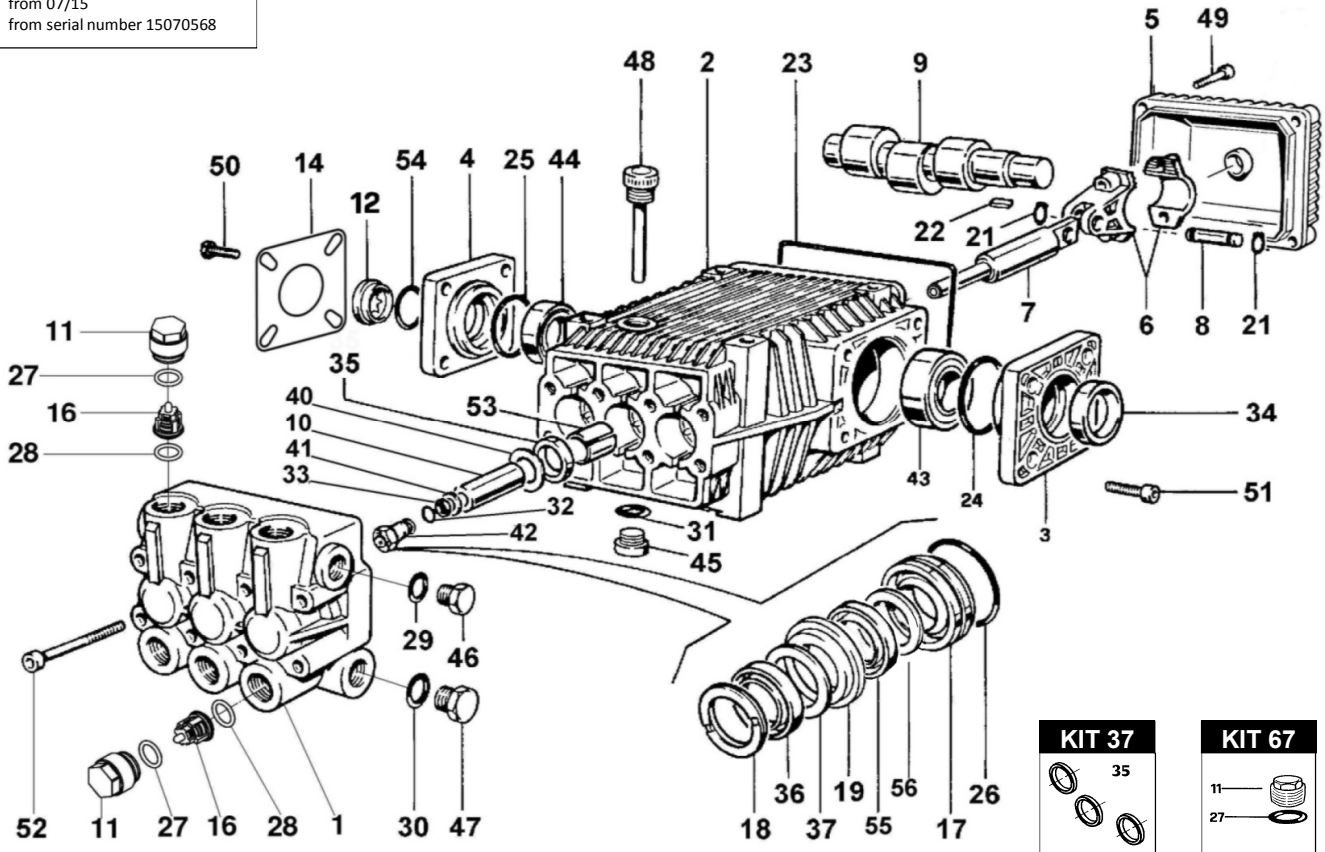

TTL 1320 - 1520 - 1820 - 2120 - 2420

from 07/15
from serial number 15070568

POS.	CODICE PART NO. RÉF.	DENOMINAZIONE - DESCRIPTION - DESCRIPTION	Q.TY
1	060159282	PUMP HEAD D.20	1
2	060001092	CRANKCASE	1
3	060016092	BEARING COVER DIA.72 MM	1
4	060017092	BEARING COVER DIA.80 MM	1
5	060003092	CRANKCASE COVER	1
6	069800972	CONNECTING ROD	3
6	862796002	CONNECTING ROD BOLT	6
7	060071512	PLUNGER ROD	3
8	060007492	PISTON PIN DIA.15 MM	3
9/1	060106262	CRANKSHAFT TTL 1320	1
9/2	060107262	CRANKSHAFT TTL 1520	1
9/3	060163262	CRANKSHAFT TTL 1820	1
9/4	060109262	CRANKSHAFT TTL 2120	1
9/5	060165262	CRANKSHAFT TTL 2420	1
10	060009182	CERAMIC PISTON DIA.20 MM	3
11-kit 67	070040282	EX. DEEP SEALING VALVE CAP M27x1,5	6
12-kit 127	060019322	OIL SIGHT GLASS	1
14	060123612	SHEET FOR OIL SIGHT LOCKING	1
16-kit 123	069846973	CHECK VALVES	6
17-kit 312	060218532	BACK GLAND DIA.20 MM	3
18-kit 311-312	802065302	THRUST RING DIA.20	3
19-kit 312	060217532	FRONT GLAND	1
21	801099002	CIRCLIP DIA.15	6
22	806534002	TAB 8X7X35	1
23-kit 127	803210902	O-RING DIA.2,62X152	1
24-kit 127	803210552	O-RING DIA.2,62X67,95	1
25-kit 127	803210642	O-RING DIA.2,62X75,87	1
26-kit 311-312	803080102	O-RING DIA.1,78X34,65	3
27-kit 67	803182802	O-RING DIA.2,62X17,13	6
28-kit 123	803182802	O-RING DIA.2,62X17,13	6
29	824109002	GASKET DIA.17X22X1	1
30	824180002	GASKET DIA.27X36X1	1
31-kit 127	803204802	O-RING DIA.2,62X23,81	1
32	803058002	O-RING DIA.1,78X10,82	3