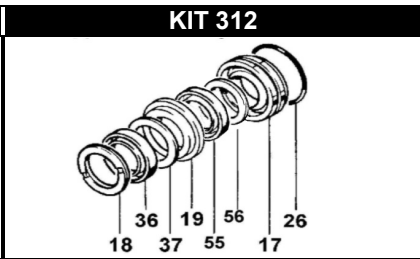

TTL 1320 - 1520 - 1820 - 2120 - 2420

from 07/15
from serial number 15070568

POS.	CODICE PART NO. RÉF.	DENOMINAZIONE - DESCRIPTION - DESCRIPTION	Q.TY
1	060159282	PUMP HEAD D.20	1
2	060001092	CRANKCASE	1
3	060016092	BEARING COVER DIA.72 MM	1
4	060017092	BEARING COVER DIA.80 MM	1
5	060003092	CRANKCASE COVER	1
6	069800972	CONNECTING ROD	3
6	862796002	CONNECTING ROD BOLT	6
7	060071512	PLUNGER ROD	3
8	060007492	PISTON PIN DIA.15 MM	3
9/1	060106262	CRANKSHAFT TTL 1320	1
9/2	060107262	CRANKSHAFT TTL 1520	1
9/3	060163262	CRANKSHAFT TTL 1820	1
9/4	060109262	CRANKSHAFT TTL 2120	1
9/5	060165262	CRANKSHAFT TTL 2420	1
10	060009182	CERAMIC PISTON DIA.20 MM	3
11-kit 67	070040282	EX. DEEP SEALING VALVE CAP M27x1,5	6
12-kit 127	060019322	OIL SIGHT GLASS	1
14	060123612	SHEET FOR OIL SIGHT LOCKING	1
16-kit 123	069846973	CHECK VALVES	6
17-kit 312	060218532	BACK GLAND DIA.20 MM	3
18-kit 311-312	802065302	THRUST RING DIA.20	3
19-kit 312	060217532	FRONT GLAND	1
21	801099002	CIRCLIP DIA.15	6
22	806534002	TAB 8X7X35	1
23-kit 127	803210902	O-RING DIA.2,62X152	1
24-kit 127	803210552	O-RING DIA.2,62X67,95	1
25-kit 127	803210642	O-RING DIA.2,62X75,87	1
26-kit 311-312	803080102	O-RING DIA.1,78X34,65	3
27-kit 67	803182802	O-RING DIA.2,62X17,13	6
28-kit 123	803182802	O-RING DIA.2,62X17,13	6
29	824109002	GASKET DIA.17X22X1	1
30	824180002	GASKET DIA.27X36X1	1
31-kit 127	803204802	O-RING DIA.2,62X23,81	1
32	803058002	O-RING DIA.1,78X10,82	3