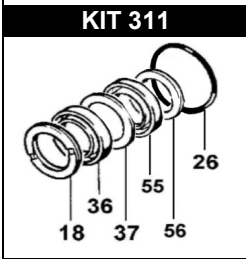

TTL 1320 - 1520 - 1820 - 2120 - 2420

from 07/15
from serial number 15070568

POS.	CODICE PART NO. RÉF.	DENOMINAZIONE - DESCRIPTION - DESCRIPTION	Q.TY
1	060159282	PUMP HEAD D.20	1
2	060001092	CRANKCASE	1
3	060016092	BEARING COVER DIA.72 MM	1
4	060017092	BEARING COVER DIA.80 MM	1
5	060003092	CRANKCASE COVER	1
6	069800972	CONNECTING ROD	3
6	862796002	CONNECTING ROD BOLT	6
7	060071512	PLUNGER ROD	3
8	060007492	PISTON PIN DIA.15 MM	3
9/1	060106262	CRANKSHAFT TTL 1320	1
9/2	060107262	CRANKSHAFT TTL 1520	1
9/3	060163262	CRANKSHAFT TTL 1820	1
9/4	060109262	CRANKSHAFT TTL 2120	1
9/5	060165262	CRANKSHAFT TTL 2420	1
10	060009182	CERAMIC PISTON DIA.20 MM	3
11-kit 67	070040282	EX. DEEP SEALING VALVE CAP M27x1,5	6
12-kit 127	060019322	OIL SIGHT GLASS	1
14	060123612	SHEET FOR OIL SIGHT LOCKING	1
16-kit 123	069846973	CHECK VALVES	6
17-kit 312	060218532	BACK GLAND DIA.20 MM	3
18-kit 311-312	802065302	THRUST RING DIA.20	3
19-kit 312	060217532	FRONT GLAND	1
21	801099002	CIRCLIP DIA.15	6
22	806534002	TAB 8X7X35	1
23-kit 127	803210902	O-RING DIA.2,62X152	1
24-kit 127	803210552	O-RING DIA.2,62X67,95	1
25-kit 127	803210642	O-RING DIA.2,62X75,87	1
26-kit 311-312	803080102	O-RING DIA.1,78X34,65	3
27-kit 67	803182802	O-RING DIA.2,62X17,13	6
28-kit 123	803182802	O-RING DIA.2,62X17,13	6
29	824109002	GASKET DIA.17X22X1	1
30	824180002	GASKET DIA.27X36X1	1
31-kit 127	803204802	O-RING DIA.2,62X23,81	1
32	803058002	O-RING DIA.1,78X10,82	3