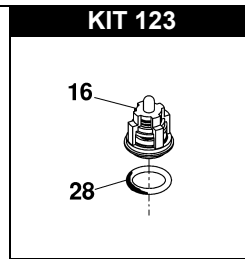

TTL 1320 - 1520 - 1820 - 2120 - 2420

from 07/15
from serial number 15070568

POS.	CODICE PART NO. RÉF.	DENOMINAZIONE - DESCRIPTION - DESCRIPTION	Q.TY
1	060159282	PUMP HEAD D.20	1
2	060001092	CRANKCASE	1
3	060016092	BEARING COVER DIA.72 MM	1
4	060017092	BEARING COVER DIA.80 MM	1
5	060003092	CRANKCASE COVER	1
6	069800972	CONNECTING ROD	3
6	862796002	CONNECTING ROD BOLT	6
7	060071512	PLUNGER ROD	3
8	060007492	PISTON PIN DIA.15 MM	3
9/1	060106262	CRANKSHAFT TTL 1320	1
9/2	060107262	CRANKSHAFT TTL 1520	1
9/3	060163262	CRANKSHAFT TTL 1820	1
9/4	060109262	CRANKSHAFT TTL 2120	1
9/5	060165262	CRANKSHAFT TTL 2420	1
10	060009182	CERAMIC PISTON DIA.20 MM	3
11-kit 67	070040282	EX. DEEP SEALING VALVE CAP M27x1,5	6
12-kit 127	060019322	OIL SIGHT GLASS	1
14	060123612	SHEET FOR OIL SIGHT LOCKING	1
16-kit 123	069846973	CHECK VALVES	6
17-kit 312	060218532	BACK GLAND DIA.20 MM	3
18-kit 311-312	802065302	THRUST RING DIA.20	3
19-kit 312	060217532	FRONT GLAND	1
21	801099002	CIRCLIP DIA.15	6
22	806534002	TAB 8X7X35	1
23-kit 127	803210902	O-RING DIA.2,62X152	1
24-kit 127	803210552	O-RING DIA.2,62X67,95	1
25-kit 127	803210642	O-RING DIA.2,62X75,87	1
26-kit 311-312	803080102	O-RING DIA.1,78X34,65	3
27-kit 67	803182802	O-RING DIA.2,62X17,13	6
28-kit 123	803182802	O-RING DIA.2,62X17,13	6
29	824109002	GASKET DIA.17X22X1	1
30	824180002	GASKET DIA.27X36X1	1
31-kit 127	803204802	O-RING DIA.2,62X23,81	1
32	803058002	O-RING DIA.1,78X10,82	3