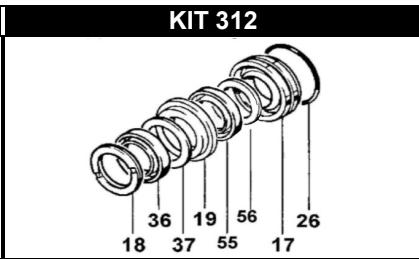

TTL 1320 - 1520 - 1820 - 2120 - 2420

da 07/15
da matricola 15070568

POS.	CODICE PART NO. RÉF.	DENOMINAZIONE - DESCRIPTION - DESCRIPTION	Q.TY
1	060159282	CORPO POMPA	1
2	060001092	CARTER	1
3	060016092	COPERCHIO CUSCINETTO D.72	1
4	060017092	COPERCHIO CUSCINETTO D.80	1
5	060003092	COPERCHIO	1
6	069800972	BIELLA	3
6	862796002	VITE BIELLA	6
7	060071512	GUIDA PISTONE	3
8	060007492	SPINOTTO	3
9/1	060106262	ALBERO TTL 1320	1
9/2	060107262	ALBERO TTL 1520	1
9/3	060163262	ALBERO TTL 1820	1
9/4	060109262	ALBERO TTL 2120	1
9/5	060165262	ALBERO TTL 2420	1
10	060009182	PISTONE	3
11-kit 67	070040282	TAPPO VALVOLA M27x1,5	6
12-kit 127	060019322	SPIA OLIO	1
14	060123612	LAMIERINO	1
16-kit 123	069846973	GRUPPO VALVOLA	6
17-kit 312	060218532	LANTERNA POSTERIORE	3
18-kit 311-312	802065302	ANELLO DI SPINTA	3
19-kit 312	060217532	LANTERNA ANTERIORE	3
21	801099002	ANELLO ELASTICO	6
22	806534002	LINGUETTA	1
23-kit 127	803210902	ANELLO OR	1
24-kit 127	803210552	ANELLO OR	1
25-kit 127	803210642	ANELLO OR	1
26-kit 311-312	803080102	ANELLO OR	3
27-kit 67	803182802	ANELLO OR	6
28-kit 123	803182802	ANELLO OR	6
29	824109002	GUARNIZIONE	1
30	824180002	GUARNIZIONE	1
31-kit 127	803204802	ANELLO OR	1
32	803058002	ANELLO OR	3