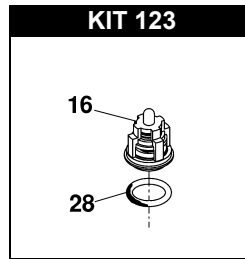

TTL 1320 - 1520 - 1820 - 2120 - 2420

da 07/15
da matricola 15070568

POS.	CODICE PART NO. RÉF.	DENOMINAZIONE - DESCRIPTION - DESCRIPTION	Q.TY
1	060159282	CORPO POMPA	1
2	060001092	CARTER	1
3	060016092	COPERCHIO CUSCINETTO D.72	1
4	060017092	COPERCHIO CUSCINETTO D.80	1
5	060003092	COPERCHIO	1
6	069800972	BIELLA	3
6	862796002	VITE BIELLA	6
7	060071512	GUIDA PISTONE	3
8	060007492	SPINOTTO	3
9/1	060106262	ALBERO TTL 1320	1
9/2	060107262	ALBERO TTL 1520	1
9/3	060163262	ALBERO TTL 1820	1
9/4	060109262	ALBERO TTL 2120	1
9/5	060165262	ALBERO TTL 2420	1
10	060009182	PISTONE	3
11-kit 67	070040282	TAPPO VALVOLA M27x1,5	6
12-kit 127	060019322	SPIA OLIO	1
14	060123612	LAMIERINO	1
16-kit 123	069846973	GRUPPO VALVOLA	6
17-kit 312	060218532	LANTERNA POSTERIORE	3
18-kit 311-312	802065302	ANELLO DI SPINTA	3
19-kit 312	060217532	LANTERNA ANTERIORE	3
21	801099002	ANELLO ELASTICO	6
22	806534002	LINGUETTA	1
23-kit 127	803210902	ANELLO OR	1
24-kit 127	803210552	ANELLO OR	1
25-kit 127	803210642	ANELLO OR	1
26-kit 311-312	803080102	ANELLO OR	3
27-kit 67	803182802	ANELLO OR	6
28-kit 123	803182802	ANELLO OR	6
29	824109002	GUARNIZIONE	1
30	824180002	GUARNIZIONE	1
31-kit 127	803204802	ANELLO OR	1
32	803058002	ANELLO OR	3