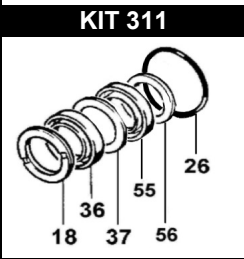

TTL 1320 - 1520 - 1820 - 2120 - 2420

da 07/15
da matricola 15070568

POS.	CODICE PART NO. RÉF.	DENOMINAZIONE - DESCRIPTION - DESCRIPTION	Q.TY
1	060159282	CORPO POMPA	1
2	060001092	CARTER	1
3	060016092	COPERCHIO CUSCINETTO D.72	1
4	060017092	COPERCHIO CUSCINETTO D.80	1
5	060003092	COPERCHIO	1
6	069800972	BIELLA	3
6	862796002	VITE BIELLA	6
7	060071512	GUIDA PISTONE	3
8	060007492	SPINOTTO	3
9/1	060106262	ALBERO TTL 1320	1
9/2	060107262	ALBERO TTL 1520	1
9/3	060163262	ALBERO TTL 1820	1
9/4	060109262	ALBERO TTL 2120	1
9/5	060165262	ALBERO TTL 2420	1
10	060009182	PISTONE	3
11-kit 67	070040282	TAPPO VALVOLA M27x1,5	6
12-kit 127	060019322	SPIA OLIO	1
14	060123612	LAMIERINO	1
16-kit 123	069846973	GRUPPO VALVOLA	6
17-kit 312	060218532	LANTERNA POSTERIORE	3
18-kit 311-312	802065302	ANELLO DI SPINTA	3
19-kit 312	060217532	LANTERNA ANTERIORE	3
21	801099002	ANELLO ELASTICO	6
22	806534002	LINGUETTA	1
23-kit 127	803210902	ANELLO OR	1
24-kit 127	803210552	ANELLO OR	1
25-kit 127	803210642	ANELLO OR	1
26-kit 311-312	803080102	ANELLO OR	3
27-kit 67	803182802	ANELLO OR	6
28-kit 123	803182802	ANELLO OR	6
29	824109002	GUARNIZIONE	1
30	824180002	GUARNIZIONE	1
31-kit 127	803204802	ANELLO OR	1
32	803058002	ANELLO OR	3