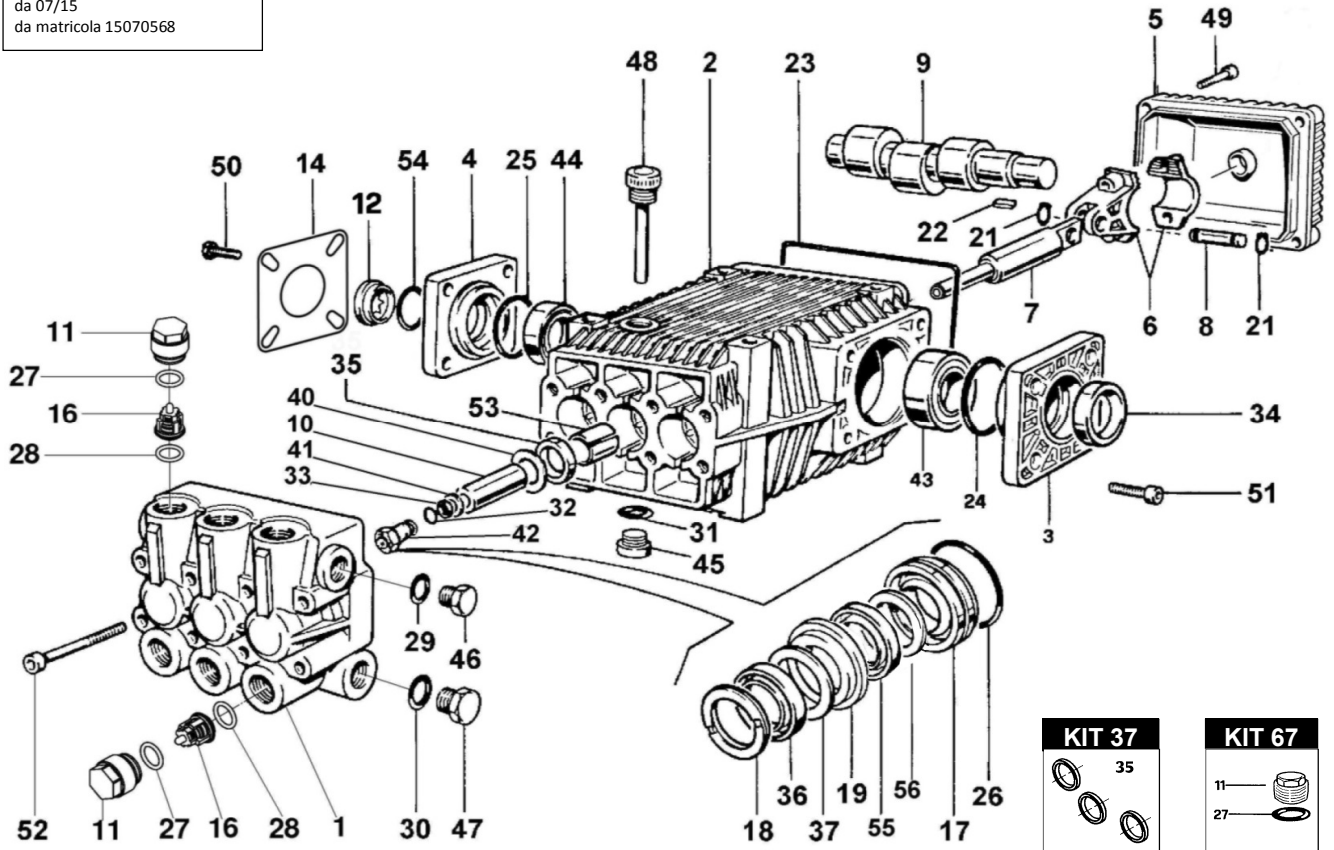

TTL 1320 - 1520 - 1820 - 2120 - 2420

da 07/15
da matricola 15070568

POS.	CODICE PART NO. RÉF.	DENOMINAZIONE - DESCRIPTION - DESCRIPTION	Q.TY
1	060159282	CORPO POMPA	1
2	060001092	CARTER	1
3	060016092	COPERCHIO CUSCINETTO D.72	1
4	060017092	COPERCHIO CUSCINETTO D.80	1
5	060003092	COPERCHIO	1
6	069800972	BIELLA	3
6	862796002	VITE BIELLA	6
7	060071512	GUIDA PISTONE	3
8	060007492	SPINOTTO	3
9/1	060106262	ALBERO TTL 1320	1
9/2	060107262	ALBERO TTL 1520	1
9/3	060163262	ALBERO TTL 1820	1
9/4	060109262	ALBERO TTL 2120	1
9/5	060165262	ALBERO TTL 2420	1
10	060009182	PISTONE	3
11-kit 67	070040282	TAPPO VALVOLA M27x1,5	6
12-kit 127	060019322	SPIA OLIO	1
14	060123612	LAMIERINO	1
16-kit 123	069846973	GRUPPO VALVOLA	6
17-kit 312	060218532	LANTERNA POSTERIORE	3
18-kit 311-312	802065302	ANELLO DI SPINTA	3
19-kit 312	060217532	LANTERNA ANTERIORE	3
21	801099002	ANELLO ELASTICO	6
22	806534002	LINGUETTA	1
23-kit 127	803210902	ANELLO OR	1
24-kit 127	803210552	ANELLO OR	1
25-kit 127	803210642	ANELLO OR	1
26-kit 311-312	803080102	ANELLO OR	3
27-kit 67	803182802	ANELLO OR	6
28-kit 123	803182802	ANELLO OR	6
29	824109002	GUARNIZIONE	1
30	824180002	GUARNIZIONE	1
31-kit 127	803204802	ANELLO OR	1
32	803058002	ANELLO OR	3