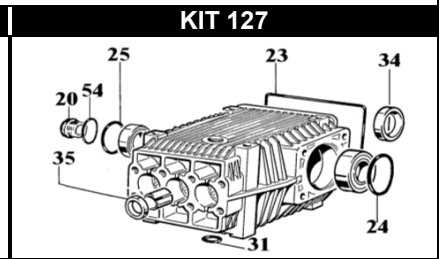

TTL 1320 - 1520 - 1820 - 2120 - 2420

da 07/15
da matricola 15070568

POS.	CODICE PART NO. RÉF.	DENOMINAZIONE - DESCRIPTION - DESCRIPTION	Q.TY
1	060159282	CORPO POMPA	1
2	060001092	CARTER	1
3	060016092	COPERCHIO CUSCINETTO D.72	1
4	060017092	COPERCHIO CUSCINETTO D.80	1
5	060003092	COPERCHIO	1
6	069800972	BIELLA	3
6	862796002	VITE BIELLA	6
7	060071512	GUIDA PISTONE	3
8	060007492	SPINOTTO	3
9/1	060106262	ALBERO TTL 1320	1
9/2	060107262	ALBERO TTL 1520	1
9/3	060163262	ALBERO TTL 1820	1
9/4	060109262	ALBERO TTL 2120	1
9/5	060165262	ALBERO TTL 2420	1
10	060009182	PISTONE	3
11-kit 67	070040282	TAPPO VALVOLA M27x1,5	6
12-kit 127	060019322	SPIA OLIO	1
14	060123612	LAMIERINO	1
16-kit 123	069846973	GRUPPO VALVOLA	6
17-kit 312	060218532	LANTERNA POSTERIORE	3
18-kit 311-312	802065302	ANELLO DI SPINTA	3
19-kit 312	060217532	LANTERNA ANTERIORE	3
21	801099002	ANELLO ELASTICO	6
22	806534002	LINGUETTA	1
23-kit 127	803210902	ANELLO OR	1
24-kit 127	803210552	ANELLO OR	1
25-kit 127	803210642	ANELLO OR	1
26-kit 311-312	803080102	ANELLO OR	3
27-kit 67	803182802	ANELLO OR	6
28-kit 123	803182802	ANELLO OR	6
29	824109002	GUARNIZIONE	1
30	824180002	GUARNIZIONE	1
31-kit 127	803204802	ANELLO OR	1
32	803058002	ANELLO OR	3