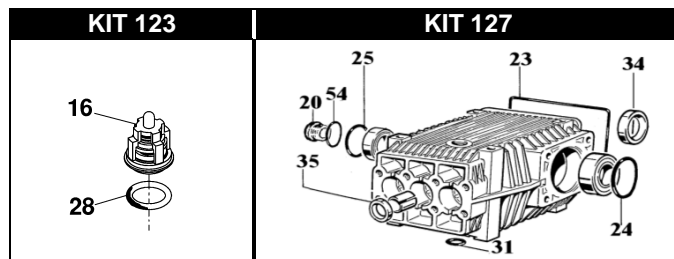

# TTL 1330 - 1530 - 1730 - 2030

da 07/15  
da matricola 15070568

POS.	CODICE PART NO. RÉF.	DENOMINAZIONE - DESCRIPTION - DESCRIPTION	Q.TY
1	060158282	CORPO POMPA D.18	1
2	060001092	CARTER	1
3	060016092	COPERCHIO CUSCINETTO D.72	1
4	060017092	COPERCHIO CUSCINETTO D.80	1
5	060003092	COPERCHIO	1
6	069800972	BIELLA	3
6	862796002	VITE BIELLA	6
7	060065512	GUIDA PISTONE	3
8	060007492	SPINOTTO	3
9/1	060162262	ALBERO TTL 1330	1
9/2	060163262	ALBERO TTL 1530	1
9/3	060164262	ALBERO TTL 1730	1
9/4	060165262	ALBERO TTL 2030	1
10	060055182	PISTONE D.18	3
11-kit 67	070040282	TAPPO VALVOLA M27x1,5	6
12-kit 127	060019322	SPIA OLIO	1
14	060123612	LAMIERINO	1
16-kit 123	069846973	GRUPPO VALVOLA	6
17-kit 310	060216532	LANTERNA POSTERIORE	3
18-kit 309-310	802061502	ANELLO DI SPINTA	3
19-kit 310	060215532	LANTERNA ANTERIORE	3
21	801099002	ANELLO ELASTICO	6
22	806534002	LINGUETTA	1
23-kit 127	803210902	ANELLO OR	1
24-kit 127	803210552	ANELLO OR	1
25-kit 127	803210642	ANELLO OR	1
26-kit 309-310	803080202	ANELLO OR	3
27-kit 67	803182802	ANELLO OR	6
28-kit 123	803182802	ANELLO OR	6
29	824109002	GUARNIZIONE	1
30	824180002	GUARNIZIONE	1
31-kit 127	803204802	ANELLO OR	1
32	803055002	ANELLO OR	3