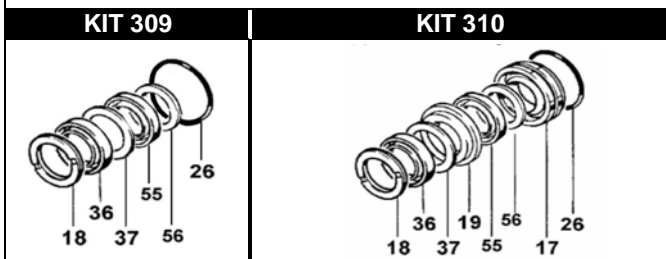

# TTL 1330 - 1530 - 1730 - 2030

da 07/15  
da matricola 15070568

POS.	CODICE PART NO. RÉF.	DENOMINAZIONE - DESCRIPTION - DESCRIPTION	Q.TY
1	060158282	CORPO POMPA D.18	1
2	060001092	CARTER	1
3	060016092	COPERCHIO CUSCINETTO D.72	1
4	060017092	COPERCHIO CUSCINETTO D.80	1
5	060003092	COPERCHIO	1
6	069800972	BIELLA	3
6	862796002	VITE BIELLA	6
7	060065512	GUIDA PISTONE	3
8	060007492	SPINOTTO	3
9/1	060162262	ALBERO TTL 1330	1
9/2	060163262	ALBERO TTL 1530	1
9/3	060164262	ALBERO TTL 1730	1
9/4	060165262	ALBERO TTL 2030	1
10	060055182	PISTONE D.18	3
11-kit 67	070040282	TAPPO VALVOLA M27x1,5	6
12-kit 127	060019322	SPIA OLIO	1
14	060123612	LAMIERINO	1
16-kit 123	069846973	GRUPPO VALVOLA	6
17-kit 310	060216532	LANTERNA POSTERIORE	3
18-kit 309-310	802061502	ANELLO DI SPINTA	3
19-kit 310	060215532	LANTERNA ANTERIORE	3
21	801099002	ANELLO ELASTICO	6
22	806534002	LINGUETTA	1
23-kit 127	803210902	ANELLO OR	1
24-kit 127	803210552	ANELLO OR	1
25-kit 127	803210642	ANELLO OR	1
26-kit 309-310	803080202	ANELLO OR	3
27-kit 67	803182802	ANELLO OR	6
28-kit 123	803182802	ANELLO OR	6
29	824109002	GUARNIZIONE	1
30	824180002	GUARNIZIONE	1
31-kit 127	803204802	ANELLO OR	1
32	803055002	ANELLO OR	3