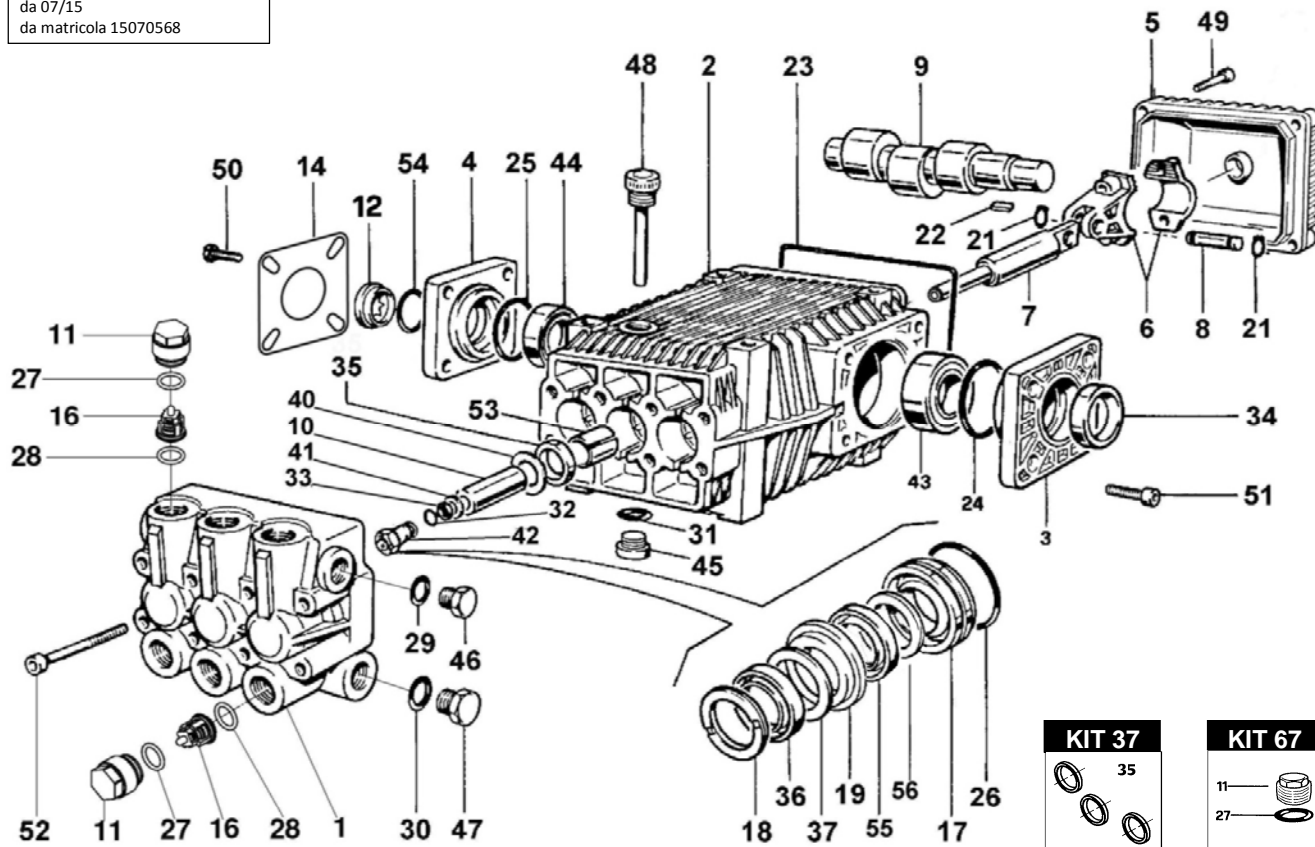

# TTL 1330 - 1530 - 1730 - 2030

da 07/15  
da matricola 15070568

POS.	CODICE PART NO. RÉF.	DENOMINAZIONE - DESCRIPTION - DESCRIPTION	Q.TY
1	060158282	CORPO POMPA D.18	1
2	060001092	CARTER	1
3	060016092	COPERCHIO CUSCINETTO D.72	1
4	060017092	COPERCHIO CUSCINETTO D.80	1
5	060003092	COPERCHIO	1
6	069800972	BIELLA	3
6	862796002	VITE BIELLA	6
7	060065512	GUIDA PISTONE	3
8	060007492	SPINOTTO	3
9/1	060162262	ALBERO TTL 1330	1
9/2	060163262	ALBERO TTL 1530	1
9/3	060164262	ALBERO TTL 1730	1
9/4	060165262	ALBERO TTL 2030	1
10	060055182	PISTONE D.18	3
11-kit 67	070040282	TAPPO VALVOLA M27x1,5	6
12-kit 127	060019322	SPIA OLIO	1
14	060123612	LAMIERINO	1
16-kit 123	069846973	GRUPPO VALVOLA	6
17-kit 310	060216532	LANTERNA POSTERIORE	3
18-kit 309-310	802061502	ANELLO DI SPINTA	3
19-kit 310	060215532	LANTERNA ANTERIORE	3
21	801099002	ANELLO ELASTICO	6
22	806534002	LINGUETTA	1
23-kit 127	803210902	ANELLO OR	1
24-kit 127	803210552	ANELLO OR	1
25-kit 127	803210642	ANELLO OR	1
26-kit 309-310	803080202	ANELLO OR	3
27-kit 67	803182802	ANELLO OR	6
28-kit 123	803182802	ANELLO OR	6
29	824109002	GUARNIZIONE	1
30	824180002	GUARNIZIONE	1
31-kit 127	803204802	ANELLO OR	1
32	803055002	ANELLO OR	3