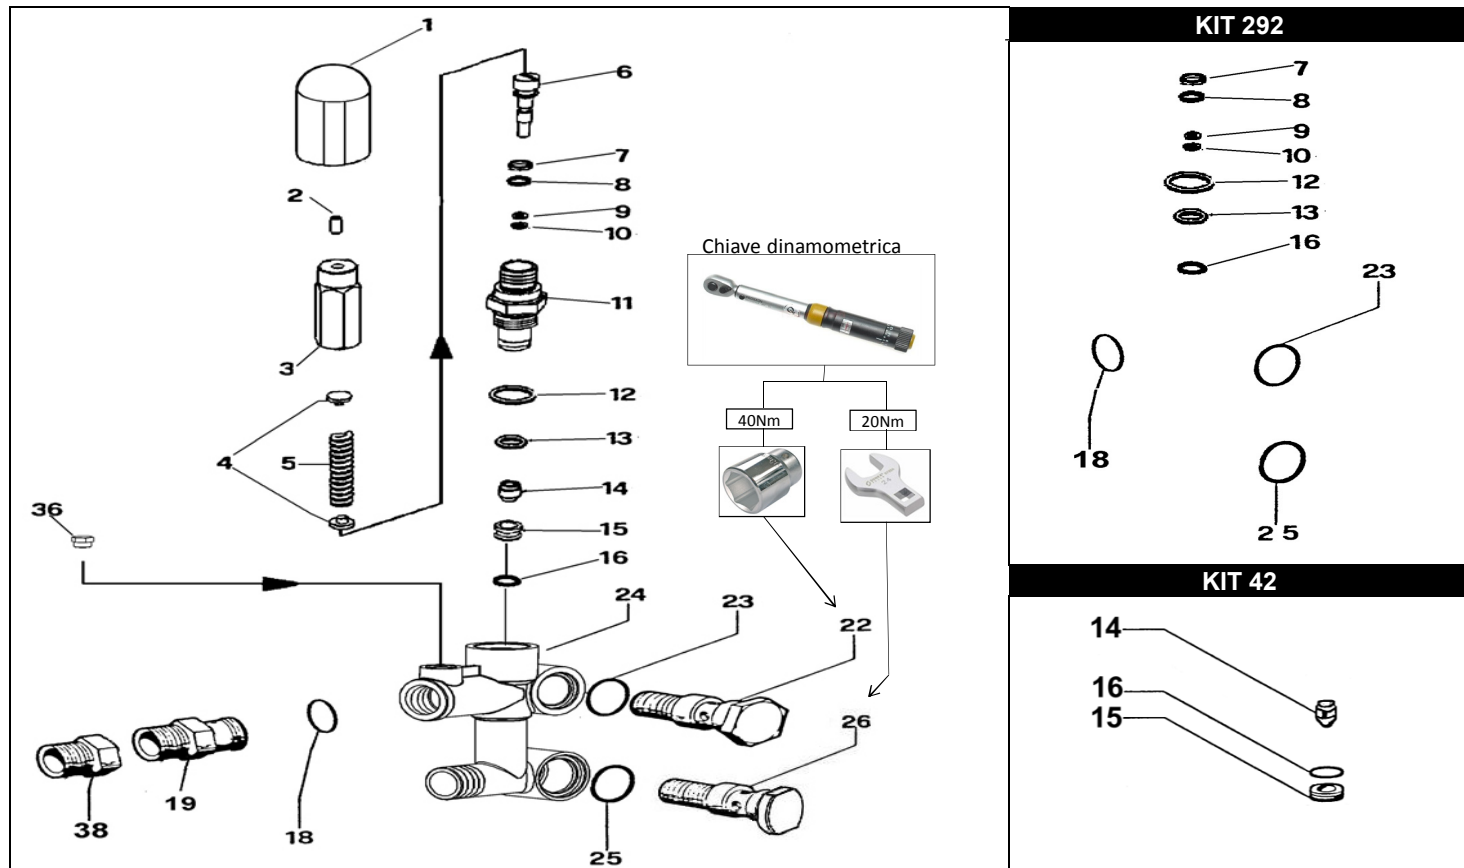

APR.U 14 (OUT G.3/8" - M22X1,5)

POS.	CODICE PART NO. RÉF.	DENOMINAZIONE - DESCRIPTION - DESCRIPTION	Q.TY	POS.	CODICE PART NO. RÉF.	DENOMINAZIONE - DESCRIPTION - DESCRIPTION	Q.TY
1	050273322	POMOLO GIALLO	1				
2	862110002	VITE STEI M6X16	1				
3	050269532	REGISTRO	1				
4	090058532	PIATTELLO	2				
5	050080492	MOLLA	1				
6	050232512	PISTONCINO	1				
7-Kit 292	803912002	ANELLO ANTIESTRUSIONE	1				
8-Kit 292	803055502	ANELLO OR	1				
9-Kit 292	803040902	ANELLO OR	1				
10-Kit 292	803901002	ANELLO ANTIESTRUSIONE	1				
11	050267532	NIPPO DI REGOLAZIONE	1				
12-Kit 292	803181202	ANELLO OR	1				
13-Kit 292	803175002	ANELLO OR	1				
14-Kit 42	050110512	OTTURATORE	1				
15-Kit 42	050068512	SEDE VALVOLA	1				
16-Kit 42-292	803056002	ANELLO OR	1				
18-Kit 292	803010002	ANELLO OR	1				
19	050305532	NIPPO G.3/8"	1				
22	050157532	VITE CAVA G.3/8 "OT" (MANDATA)	1				
23-Kit 292	803181202	ANELLO OR	2				
24	050293282	CORPO VALVOLA	1				
25-Kit 292	803181202	ANELLO OR	2				
26	050156532	VITE CAVA G.3/8 "OT" (ASPIRAZIONE)	1				
30	050283532	VITE CAVA	1				
33	847413002	SFERA	1				
34	050290512	MOLLA	1				
36	050299532	TAPPO M12X1	1				
38	835017502	NIPPO M22X1,5	1				
				REPAIR KIT		ITEM NO,s INCLUDED	PCS.
				kit 42	059889973	KIT RICAMBI	3
				kit 292	059979973	KIT RICAMBI	12