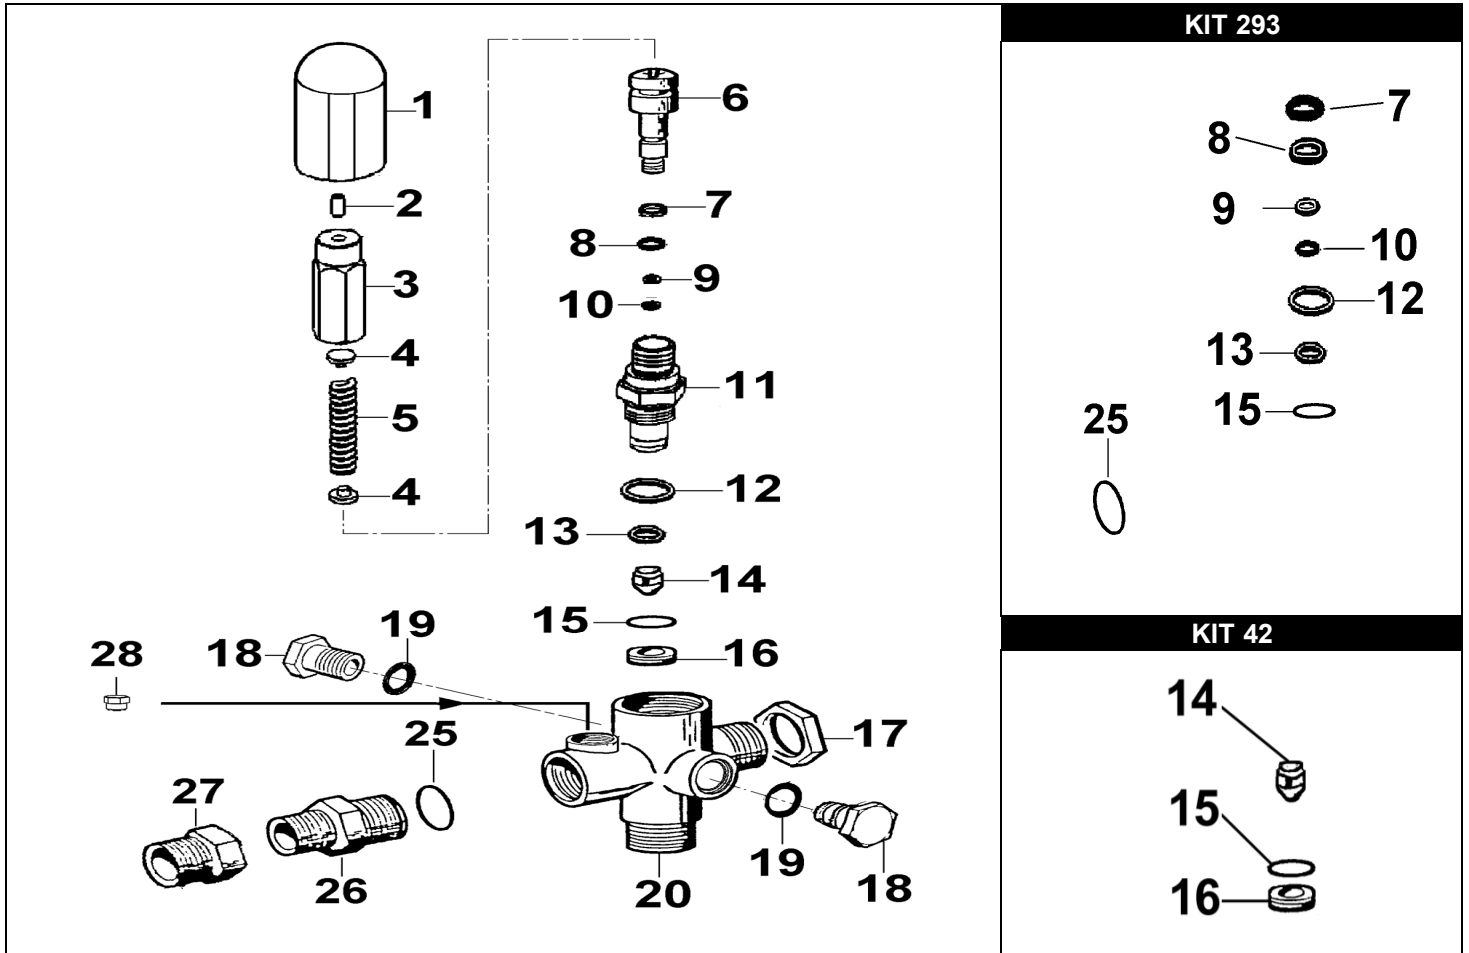

UNIFIT.U 14 (OUT G.3/8" - M22x1,5)

POS.	CODICE PART NO. RÉF.	DENOMINAZIONE - DESCRIPTION - DESCRIPTION	Q.TY	POS.	CODICE PART NO. RÉF.	DENOMINAZIONE - DESCRIPTION - DESCRIPTION	Q.TY
1	050273322	ADJUSTING KNOB	1				
2	862110002	SCREW	1				
3	050269532	LOCKING NUT	1				
4	090058532	WASHER	2				
5	050080492	SPRING	1				
6	050232512	PISTON	1				
7-Kit 136	803912002	ANTIEXTRUSION RING	1				
8-Kit 136	803055502	O-RING	1				
9-Kit 136	803040902	O-RING	1				
10-Kit 136	803901002	ANTIEXTRUSION RING	1				
11	050267532	NIPPLE	1				
12-Kit 136	803181202	O-RING	1				
13-Kit 136	803175002	O-RING	1				
14-Kit 42	050110512	POPPET	1				
15-Kit 42-136	803056002	O-RING	1				
16-Kit 42	050068512	SEAT	1				
17	050116532	RING NUT	1				
18	852543502	PLUG G,1/4"	2				
19	824079002	GASKET	2				
20	050310282	PRESSURE REGULATOR BODY	1				
25-Kit 136	803010002	O-RING	1				
26	050305532	NIPPLE G.3/8"	1				
27	835017502	NIPPLE M22X1,5	1				
28	050299532	PLUG M22X1,5	1				
				REPAIR KIT			
				ITEM NO.s INCLUDED			
				KIT 42	059889973	SPARE PARTS KIT	3
				KIT 293	059980973	SPARE PARTS KIT	8