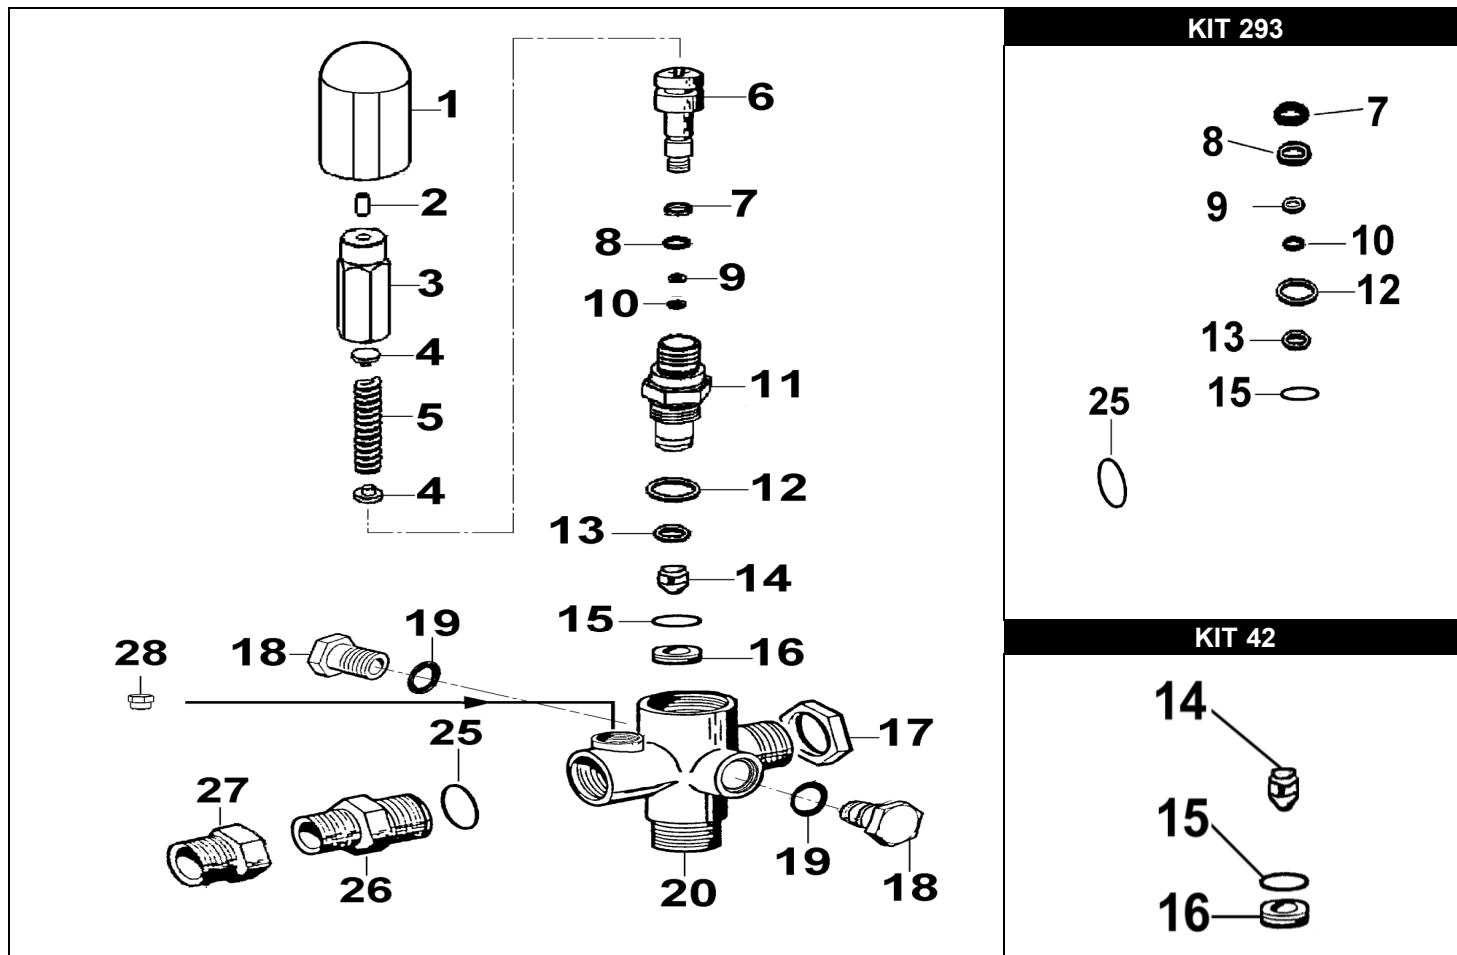

UNIFIT.U 14 (OUT G.3/8" - M22x1,5)

POS.	CODICE PART NO. RÉF.	DENOMINAZIONE - DESCRIPTION - DESCRIPTION	Q.TY	POS.	CODICE PART NO. RÉF.	DENOMINAZIONE - DESCRIPTION - DESCRIPTION	Q.TY
1	050273322	POMOLO GIALLO	1				
2	862110002	VITE	1				
3	050269532	REGISTRO	1				
4	090058532	PIATTELLO	2				
5	050080492	MOLLA	1				
6	050232512	PISTONCINO	1				
7-Kit 293	803912002	ANELLO ANTIESTRUSIONE	1				
8-Kit 293	803055502	ANELLO OR	1				
9-Kit 293	803040902	ANELLO OR	1				
10-Kit 293	803901002	ANELLO ANTIESTRUSIONE	1				
11	050267532	NIPPO DI REGOLAZIONE	1				
12-Kit 293	803181202	ANELLO OR	1				
13-Kit 293	803175002	ANELLO OR	1				
14-Kit 42	050110512	OTTURATORE	1				
15-Kit 42-293	803056002	ANELLO OR	1				
16-Kit 42	050068512	SEDE VALVOLA	1				
17	050116532	GHIERA	1				
18	852543502	TAPPO G. 1/4"	2				
19	824079002	GUARNIZIONE	2				
20	050310282	CORPO VALVOLA	1				
25-Kit 293	803010002	ANELLO OR	1				
26	050305532	NIPPLO G.3/8"	1				
27	835017502	NIPPLO M22X1,5	1				
28	050299532	TAPPO M12X1	1				
				REPAIR KIT			
				ITEM NO,s INCLUDED			
				KIT 42	059889973	KIT RICAMBI	3
				KIT 293	059980973	KIT RICAMBI	8