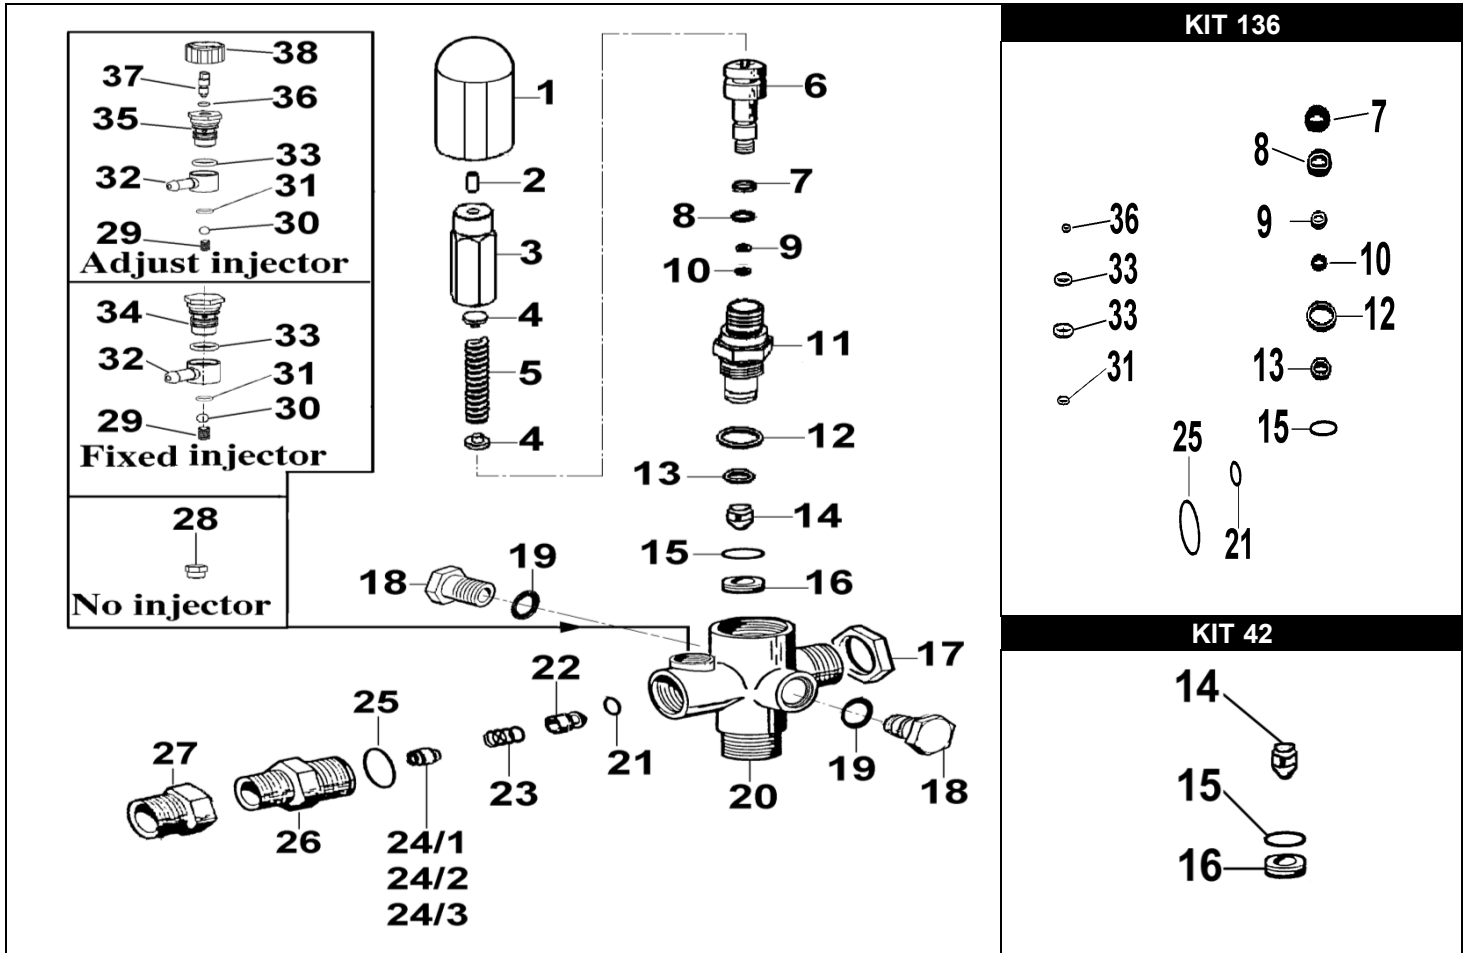

UNIFIT 20-UNIFIT.I 20 (OUT G.3/8" - M22x1,5)

POS.	CODICE PART NO. RÉF.	DENOMINAZIONE - DESCRIPTION - DESCRIPTION	Q.TY	POS.	CODICE PART NO. RÉF.	DENOMINAZIONE - DESCRIPTION - DESCRIPTION	Q.TY
1	050272322	POMOLO ARANCIO	1	26/1	050305532	NIPPLO G.3/8" (versione senza eiettore)	1
2	862110002	VITE	1	26/2	050307532	NIPPLO G.3/8" (versione con eiettore)	1
3	050269532	REGISTRO	1	27	835017502	NIPPLO M22X1,5	1
4	090058532	PIATTELLO	2	28	050299532	TAPPO M12X1	1
5	050080492	MOLLA	1	29	050290512	MOLLA	1
6	050232512	PISTONCINO	1	30	847413002	SFERA	1
7-Kit 136	803912002	ANELLO ANTIESTRUSIONE	1	31-Kit 136	803043002	ANELLO OR	1
8-Kit 136	803055502	ANELLO OR	1	32	050277322	RACCORDO DETERGENTE	1
9-Kit 136	803040902	ANELLO OR	1	33-Kit 136	803059002	ANELLO OR	2
10-Kit 136	803901002	ANELLO ANTIESTRUSIONE	1	34	050295532	VITE CAVA	1
11	050267532	NIPPO DI REGOLAZIONE	1	35	050283532	VITE CAVA	1
12-Kit 136	803181202	ANELLO OR	1	36-Kit 136	803040902	ANELLO OR	1
13-Kit 136	803175002	ANELLO OR	1	37	050280532	SPILLO EIETTORE	1
14-Kit 42	050110512	OTTURATORE	1	38	050276322	POMOLO	1
15-Kit 42-136	803056002	ANELLO OR	1				
16-Kit 42	050068512	SEDE VALVOLA	1				
17	050116532	GHIERA	1				
18	852543502	TAPPO G.1/4"	2				
19	824079002	GUARNIZIONE	2				
20	050310282	CORPO VALVOLA	1				
21-Kit 136	803049502	ANELLO OR	1				
22	050297532	OTTURATORE RITEGNO	1				
23	050298512	MOLLA	1				
24/1	050287512	UGELLO D. 1,8 (OPT)	1				
24/2	050288512	UGELLO D. 2,1	1				
24/3	050289512	UGELLO D. 2,3 (OPT)	1				
24/4	050323512	UGELLO D. 1,6 (OPT)	1				
25-Kit 136	803010002	ANELLO OR	1				
				REPAIR KIT			
				ITEM NO,s INCLUDED			
				KIT 42	059889973	KIT RICAMBI	3
				KIT 136	059952973	KIT RICAMBI	13