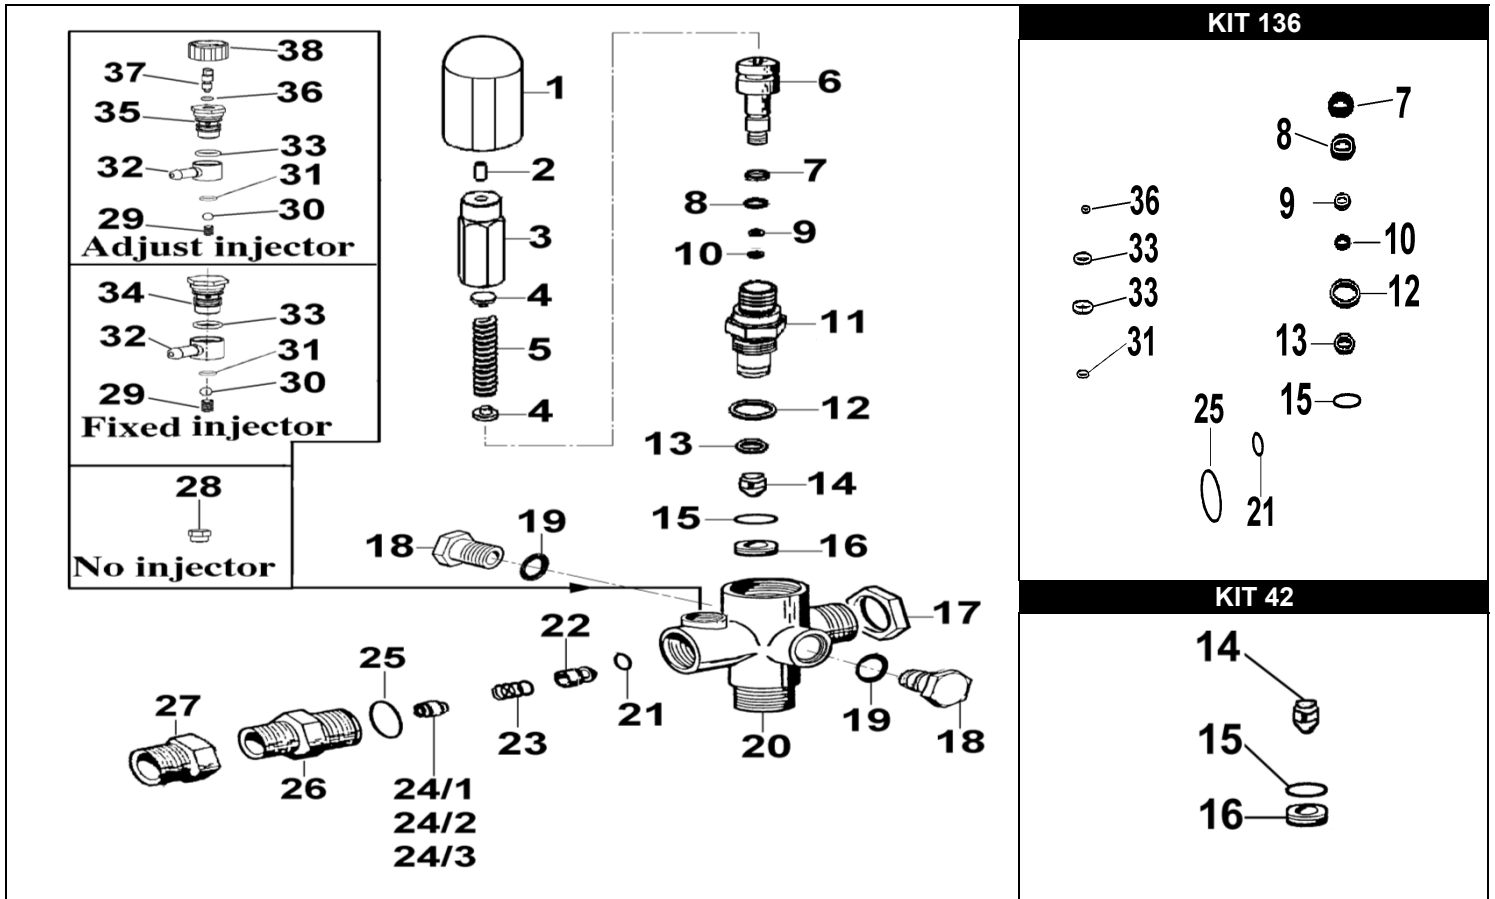

# UNIFIT 30-UNIFIT.I 30 (OUT G.3/8" - M22x1,5)

POS.	CODICE PART NO. RÉF.	DENOMINAZIONE - DESCRIPTION - DESCRIPTION	Q.TY	POS.	CODICE PART NO. RÉF.	DENOMINAZIONE - DESCRIPTION - DESCRIPTION	Q.TY
1	050271322	POMOLO BLU	1	26/1	050305532	NIPPLO G.3/8" (versione senza eiettore)	1
2	862110002	VITE	1	26/2	050307532	NIPPLO G.3/8" (versione con eiettore)	1
3	050269532	REGISTRO	1	27	835017502	NIPPLO M22X1,5	1
4	090058532	PIATTELLO	2	28	050299532	TAPPO M12X1	1
5	050067492	MOLLA	1	29	050290512	MOLLA	1
6	050232512	PISTONCINO	1	30	847413002	SFERA	1
7-Kit 136	803912002	ANELLO ANTIESTRUSIONE	1	31-Kit 136	803043002	ANELLO OR	1
8-Kit 136	803055502	ANELLO OR	1	32	050277322	RACCORDO DETERGENTE	1
9-Kit 136	803040902	ANELLO OR	1	33-Kit 136	803059002	ANELLO OR	2
10-Kit 136	803901002	ANELLO ANTIESTRUSIONE	1	34	050295532	VITE CAVA	1
11	050267532	NIPPO DI REGOLAZIONE	1	35	050283532	VITE CAVA	1
12-Kit 136	803181202	ANELLO OR	1	36-Kit 136	803040902	ANELLO OR	1
13-Kit 136	803175002	ANELLO OR	1	37	050280532	SPILLO EIETTORE	1
14-Kit 42	050110512	OTTURATORE	1	38	050276322	POMOLO	1
15-Kit 42-136	803056002	ANELLO OR	1				
16-Kit 42	050068512	SEDE VALVOLA	1				
17	050116532	GHIERA	1				
18	852543502	TAPPO G.1/4"	2				
19	824079002	GUARNIZIONE	2				
20	050310282	CORPO VALVOLA	1				
21-Kit 136	803049502	ANELLO OR	1				
22	050297532	OTTURATORE RITEGNO	1				
23	050298512	MOLLA	1				
24/1	050287512	UGELLO D. 1,8 (OPT)	1				
24/2	050288512	UGELLO D. 2,1	1				
24/3	050289512	UGELLO D. 2,3 (OPT)	1				
24/4	050323512	UGELLO D. 1,6 (OPT)	1				
25-Kit 136	803010002	ANELLO OR	1				
				<b>REPAIR KIT</b>	<b>ITEM NO,s INCLUDED</b>		<b>PCS.</b>
				KIT 42	059889973	KIT RICAMBI	3
				KIT 136	059952973	KIT RICAMBI	13