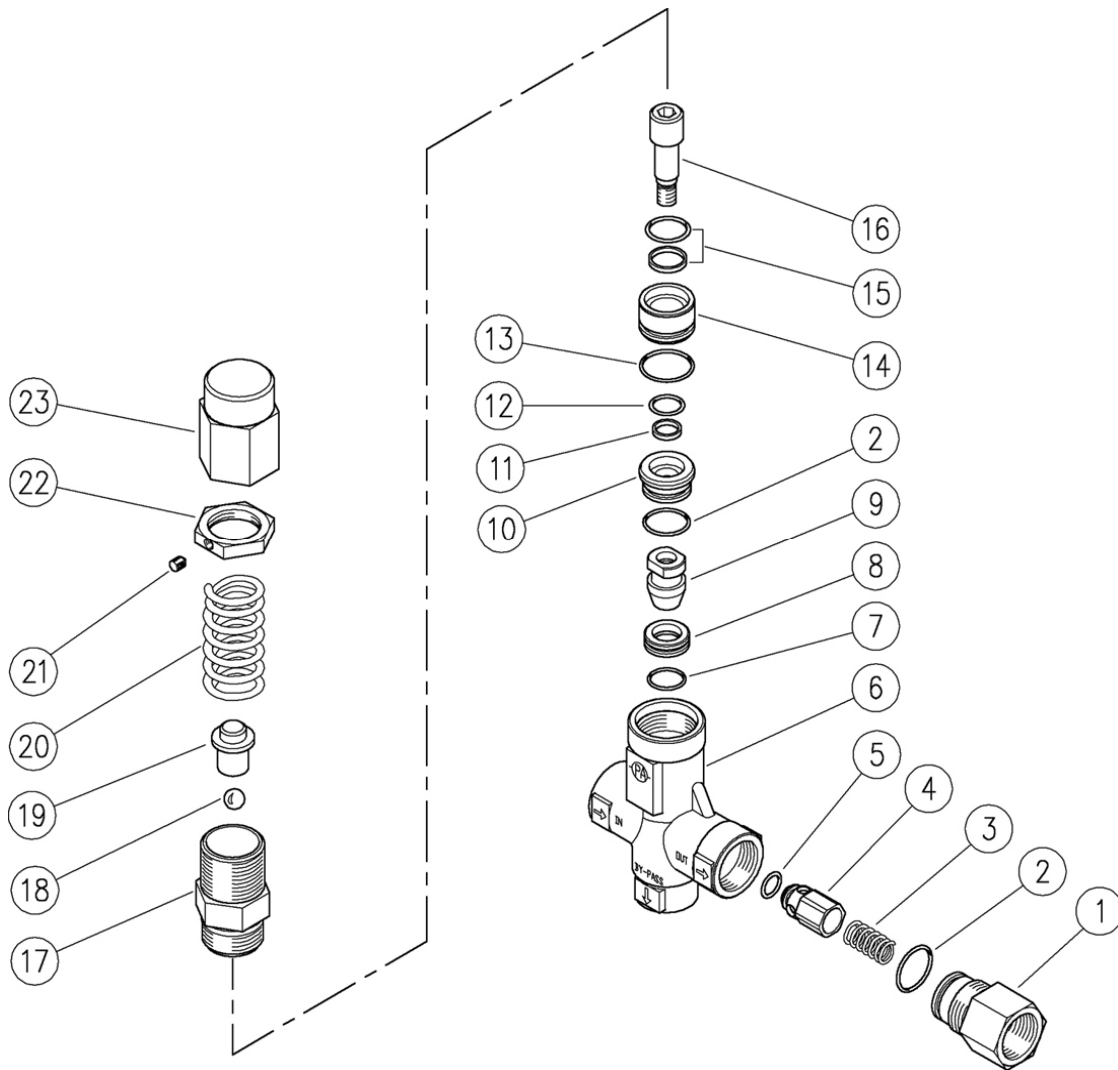

# VD 80/400

POS.	CODICE PART NO. RÉF.	DENOMINAZIONE - DESCRIPTION - DESCRIPTION	Q.TY	POS.	CODICE PART NO. RÉF.	DENOMINAZIONE - DESCRIPTION - DESCRIPTION	Q.TY							
1	080296512	SHUTTER COUPL. 1/2F BSP	1	<table border="1"> <thead> <tr> <th>REPAIR KIT</th> <th>ITEM NO,s INCLUDED</th> <th>PCS.</th> </tr> </thead> <tbody> <tr> <td>2-5-7-8-9-11-12-13-15</td> <td>080972973</td> <td>SPARE KIT - VD 80/400</td> <td>9</td> </tr> </tbody> </table>				REPAIR KIT	ITEM NO,s INCLUDED	PCS.	2-5-7-8-9-11-12-13-15	080972973	SPARE KIT - VD 80/400	9
REPAIR KIT	ITEM NO,s INCLUDED	PCS.												
2-5-7-8-9-11-12-13-15	080972973	SPARE KIT - VD 80/400	9											
2	803068102	O-RING 1,78X17,17	2											
3	080297492	SPRING 0,8X10,7X23	1											
4	080298512	SHUTTER PIN	1											
5	803079102	O-RING 3,53X7,52	1											
6	080299262	VALVE HOUSING	1											
7	803066102	O-RING 1,78X15,6	1											
8	080300512	SEAT 11,6X19X6	1											
9	080301512	SHUTTER PIN M8	1											
10	080302512	SPACER RING 10X23,4X10,5	1											
11	080303322	ANTI-EXTRUSION RING 18X13,5X1,2	1											
12	803059502	O-RING 1,78X11,11	1											
13	803051102	O-RING 1,78X20,35	1											
14	080304512	SPACER RING 10,3X23,5X17,5	1											
15	080305973	GASKET + O-RING	1											
16	080306512	PISTON M8	1											
17	080311512	PISTON HOLDER	1											
18	847460002	BALL 11/32"	1											
19	080307532	PIN SPRING SUPPORT	1											
20	080308422	SPRING 5X21,4X49	1											
21	861868002	HEX. SOCKET SET SCREWS M4X4	1											
22	080309532	RING NUT M27	1											
23	080310532	ADJUSTING KNOB	1											