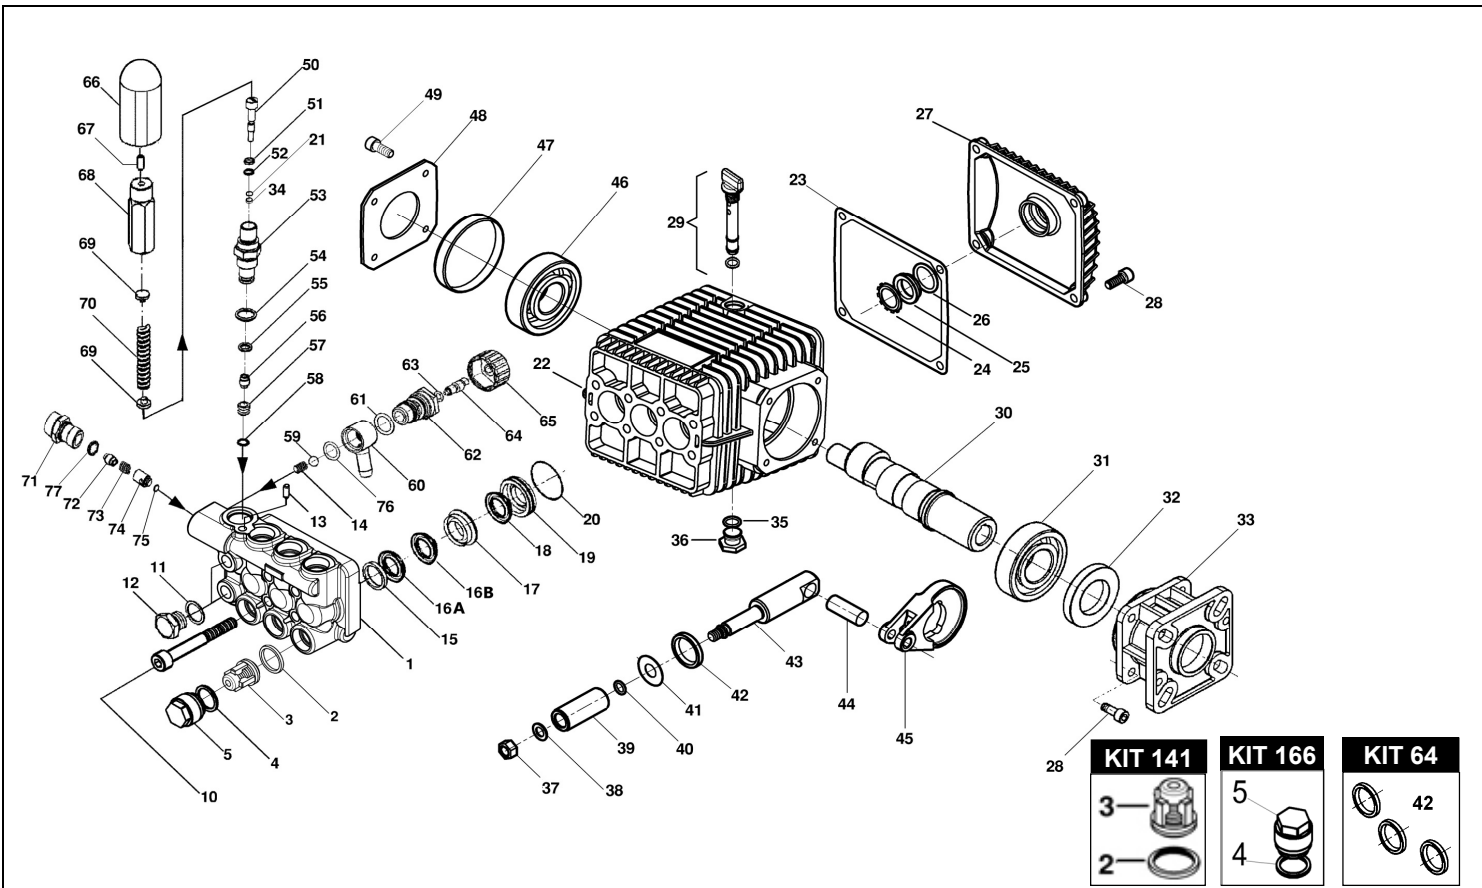

**WBG-W 1521-2021-2521-1625-2025-2525-1630-2030-2530-1535-2035-2535**

POS.	CODICE PART NO. RÉF.	DENOMINAZIONE - DESCRIPTION - DESCRIPTION	Q.TY	POS.	CODICE PART NO. RÉF.	DENOMINAZIONE - DESCRIPTION - DESCRIPTION	Q.TY	
1	020153282	CORPO POMPA	1	45	040115092	BIELLA	3	
2-kit 141	803061002	ANELLO OR	6	46	812707002	CUSCINETTO A SFERE	1	
3-kit 141	019802973	GRUPPO VALVOLA	6	47-kit 82	802099602	CAPPELLOTTO CHIUSURA	1	
4-kit 166	803065002	ANELLO OR	6	48	050045612	COPERCHIO LATERALE	1	
5-kit 166	040365532	TAPPO VALVOLA	6	49	861955002	VITE	4	
10	862900002	VITE	4	50	050232512	PISTONCINO	1	
11	824079002	GUARNIZIONE	2	51-Kit 305	803912002	ANELLO ANTIESTRUSIONE	1	
12	852543502	TAPPO G. 1/4	2	52-Kit 305	803055502	ANELLO OR	1	
13	862451002	VITE	1	53	050267532	NIPPLO DI REGOLAZIONE	1	
14	050290512	MOLLA	1	54-Kit 305	803181202	ANELLO OR	1	
15-kit 73-68	040270322	ANELLO DI SPINTA	3	55-Kit 305	803175002	ANELLO OR	1	
16A-kit 73-68	802020002	GUARNIZIONE V 15-25	3	56-Kit 42	050110512	OTTURATORE	1	
16B-kit 73-68	040269322	ANELLO ANTIESTRUSIONE	3	57-Kit 42	050068512	SEDE VALVOLA	1	
17-kit 68	040268532	LANterna ANTERIORE	3	58-Kit 42	803056002	ANELLO OR	1	
18-kit 73-68	802034002	GUARNIZIONE U 15-22	3	59	847413002	SFERA	1	
19-kit 68	040166532	LANterna POSTERIORE	3	60	050277322	RACCORDO DETERGENTE	1	
20-kit 73-68	803073002	ANELLO OR	3	61	803059002	ANELLO OR	2	
21-Kit 305	803040902	ANELLO OR	1	62	050283532	VITE CAVA	1	
22	040367092	CARTER POMPA	1	63	803040902	ANELLO OR	1	
23-kit 82	050050722	GUARNIZIONE	1	64	050280532	SPILLO EIETTORE	1	
24	801184002	ANELLO ELASTICO	1	65	050276322	POMOLO	1	
25	040120322	SPIA OLIO	1	66	050271322	POMOLO	1	
26-kit 82	803189002	ANELLO OR	1	67	862110002	VITE STEI M6X16	1	
27	040106092	COPERCHIO POSTERIORE	1	68	050269532	REGISTRO	1	
28	862166002	VITE	8	69	090058532	PIATTELLO	2	
29	049832973	TAPPO OLIO	1	70	050067492	MOLLA	1	
30/1	040122262	ALBERO CAVO WBG-W 2021-1521-2521	1	71	050307532	NIPPLO G. 3/8"	1	
30/2	040123262	ALBERO CAVO WBG-W 1625-2025-2525	1	72/1	050323512	UGELLO D. 1.6 WBG-W 2021-1521-2521	1	
30/3	040246262	ALBERO CAVO WBG-W 1630-2030-2530	1	72/2	050287512	UGELLO D. 1.8 WBG-W 1625-2025-2525	1	
30/4	040125262	ALBERO CAVO WBG-W 1535-2035-2535	1	72/3	050288512	UGELLO D. 2.1 WBG-W 1630-2030-2530-1535-2035-2535	1	
31	812750002	CUSCINETTO A SFERE	1	73	050298512	MOLLA	1	
32 Kit 82	802125502	ANELLO TENUTA RADIALE	1	74	050297532	OTTURATORE RITEGNO	1	
33	040329092	FLANGIA MOTORE	1	75	803049502	ANELLO OR	1	
34-Kit 305	803901002	ANELLO ANTIESTRUSIONE	1	76	803043002	ANELLO OR	1	
35-kit 82	803057002	ANELLO OR	1	77	803010002	ANELLO OR	1	
36	852543502	TAPPO G. 1/4x9	1	<b>REPAIR KIT</b>			<b>ITEM NO.s INCLUDED</b>	<b>PCS.</b>
37	814561002	DADO	3	kit 42	059889973	KIT RICAMBI	3	
38	843642902	ROSETTA	3	kit 73	049843973	KIT RICAMBI	15	
39	040010182	PISTONE DIA. 15 MM	3	kit 64	049836973	KIT RICAMBI	3	
40	803049002	ANELLO OR	3	kit 82	049846973	KIT RICAMBI	8	
41	843726002	ROSETTA	3	kit 141	019826973	KIT RICAMBI	12	
42-kit 64-83	802035002	ANELLO TENUTA RADIALE	3	kit 166	049960973	KIT RICAMBI	12	
43	040012512	GUIDA PISTONE	3	kit 68	049840973	KIT RICAMBI	21	
44	852003002	SPINOTTO	3	kit 305	049990973	KIT RICAMBI	6	