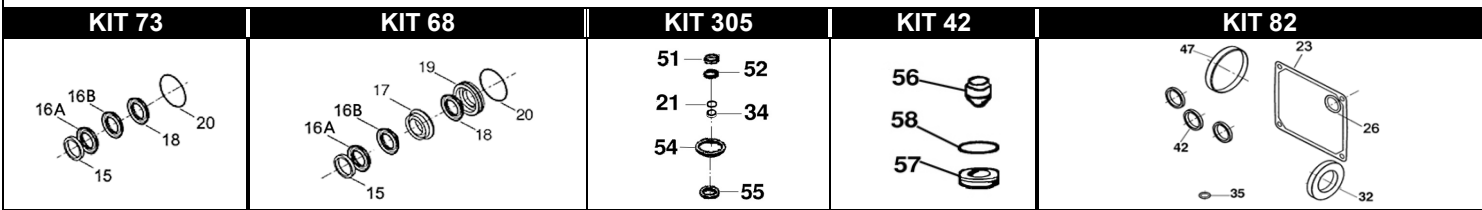

**WBG-W 1521-2021-2521-1625-2025-2525-1630-2030-2530-1535-2035-2535**

POS.	CODICE PART NO. RÉF.	DENOMINAZIONE - DESCRIPTION - DESCRIPTION	Q.TY	POS.	CODICE PART NO. RÉF.	DENOMINAZIONE - DESCRIPTION - DESCRIPTION	Q.TY	
1	020153282	CORPO POMPA	1	45	040115092	BIELLA	3	
2-kit 141	803061002	ANELLO OR	6	46	812707002	CUSCINETTO A SFERE	1	
3-kit 141	019802973	GRUPPO VALVOLA	6	47-kit 82	802099602	CAPPELLOTTO CHIUSURA	1	
4-kit 166	803065002	ANELLO OR	6	48	050045612	COPERCHIO LATERALE	1	
5-kit 166	040365532	TAPPO VALVOLA	6	49	861955002	VITE	4	
10	862900002	VITE	4	50	050232512	PISTONCINO	1	
11	824079002	GUARNIZIONE	2	51-Kit 305	803912002	ANELLO ANTIESTRUSIONE	1	
12	852543502	TAPPO G. 1/4	2	52-Kit 305	803055502	ANELLO OR	1	
13	862451002	VITE	1	53	050267532	NIPPLO DI REGOLAZIONE	1	
14	050290512	MOLLA	1	54-Kit 305	803181202	ANELLO OR	1	
15-kit 73-68	040270322	ANELLO DI SPINTA	3	55-Kit 305	803175002	ANELLO OR	1	
16A-kit 73-68	802020002	GUARNIZIONE V 15-25	3	56-Kit 42	050110512	OTTURATORE	1	
16B-kit 73-68	040269322	ANELLO ANTIESTRUSIONE	3	57-Kit 42	050068512	SEDE VALVOLA	1	
17-kit 68	040268532	LANterna ANTERIORE	3	58-Kit 42	803056002	ANELLO OR	1	
18-kit 73-68	802034002	GUARNIZIONE U 15-22	3	59	847413002	SFERA	1	
19-kit 68	040166532	LANterna POSTERIORE	3	60	050277322	RACCORDO DETERGENTE	1	
20-kit 73-68	803073002	ANELLO OR	3	61	803059002	ANELLO OR	2	
21-Kit 305	803040902	ANELLO OR	1	62	050283532	VITE CAVA	1	
22	040367092	CARTER POMPA	1	63	803040902	ANELLO OR	1	
23-kit 82	050050722	GUARNIZIONE	1	64	050280532	SPILLO EIETTORE	1	
24	801184002	ANELLO ELASTICO	1	65	050276322	POMOLO	1	
25	040120322	SPIA OLIO	1	66	050271322	POMOLO	1	
26-kit 82	803189002	ANELLO OR	1	67	862110002	VITE STEI M6X16	1	
27	040106092	COPERCHIO POSTERIORE	1	68	050269532	REGISTRO	1	
28	862166002	VITE	8	69	090058532	PIATTELLO	2	
29	049832973	TAPPO OLIO	1	70	050067492	MOLLA	1	
30/1	040122262	ALBERO CAVO WBG-W 2021-1521-2521	1	71	050307532	NIPPLO G. 3/8"	1	
30/2	040123262	ALBERO CAVO WBG-W 1625-2025-2525	1	72/1	050323512	UGELLO D. 1.6 WBG-W 2021-1521-2521	1	
30/3	040246262	ALBERO CAVO WBG-W 1630-2030-2530	1	72/2	050287512	UGELLO D. 1.8 WBG-W 1625-2025-2525	1	
30/4	040125262	ALBERO CAVO WBG-W 1535-2035-2535	1	72/3	050288512	UGELLO D. 2.1 WBG-W 1630-2030-2530-1535-2035-2535	1	
31	812750002	CUSCINETTO A SFERE	1	73	050298512	MOLLA	1	
32 Kit 82	802125502	ANELLO TENUTA RADIALE	1	74	050297532	OTTURATORE RITEGNO	1	
33	040329092	FLANGIA MOTORE	1	75	803049502	ANELLO OR	1	
34-Kit 305	803901002	ANELLO ANTIESTRUSIONE	1	76	803043002	ANELLO OR	1	
35-kit 82	803057002	ANELLO OR	1	77	803010002	ANELLO OR	1	
36	852543502	TAPPO G. 1/4x9	1	<b>REPAIR KIT</b>			<b>ITEM NO.s INCLUDED</b>	<b>PCS.</b>
37	814561002	DADO	3	kit 42	059889973	KIT RICAMBI	3	
38	843642902	ROSETTA	3	kit 73	049843973	KIT RICAMBI	15	
39	040010182	PISTONE DIA. 15 MM	3	kit 64	049836973	KIT RICAMBI	3	
40	803049002	ANELLO OR	3	kit 82	049846973	KIT RICAMBI	8	
41	843726002	ROSETTA	3	kit 141	019826973	KIT RICAMBI	12	
42-kit 64-83	802035002	ANELLO TENUTA RADIALE	3	kit 166	049960973	KIT RICAMBI	12	
43	040012512	GUIDA PISTONE	3	kit 68	049840973	KIT RICAMBI	21	
44	852003002	SPINOTTO	3	kit 305	049990973	KIT RICAMBI	6	