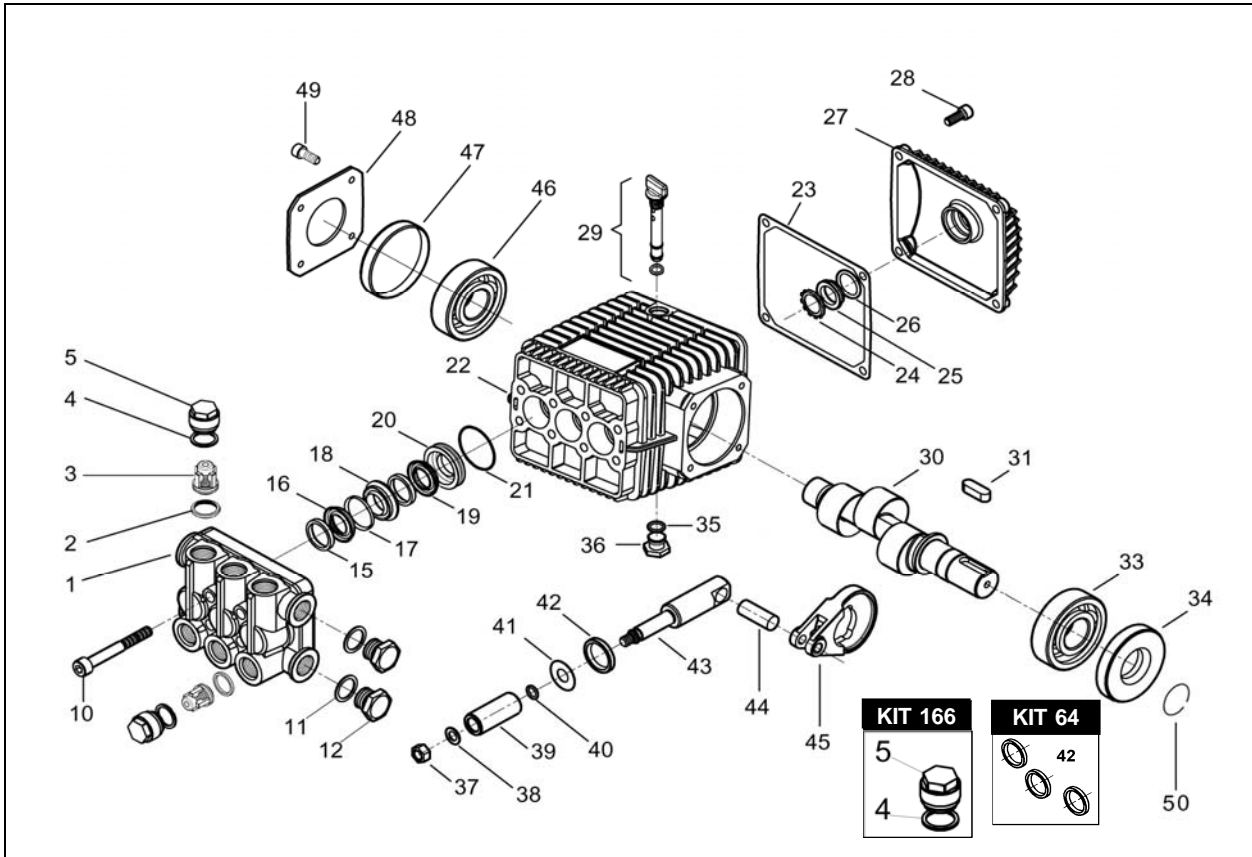

WBL-F 809-812-814-1010-1012-1016-1110-1114-1309-1312-1410

POS.	CODICE PART NO. RÉF.	DENOMINAZIONE - DESCRIPTION - DESCRIPTION	Q.TY	POS.	CODICE PART NO. RÉF.	DENOMINAZIONE - DESCRIPTION - DESCRIPTION	Q.TY	
1	040363282	PUMP HEAD (D.15)	1	30/1	040133262	CRANKSHAFT WBL-F 809-812-814 (X)	1	
2-kit 141	803061002	O-RING	6	30/2	040153262	CRANKSHAFT WBL-F 1010-1012-1016 (X)	1	
3-kit 141	019802973	CHECK VALVES	6	30/3	040134262	CRANKSHAFT WBL-F 1110-1114 (X)	1	
4-kit 166	803065002	O-RING	6	30/3	040435262	CRANKSHAFT WBL-F 1110-1114 (O)	1	
5-kit 166	040365532	VALVE CAP	6	30/4	040167262	CRANKSHAFT WBL-F 1309-1312 (X)	1	
10	862900002	BOLT TCEI M8X55 UNI 5931	4	30/4	040436262	CRANKSHAFT WBL-F 1309-1312 (O)	1	
11	824109002	GASKET DIA.17X22X1	2	30/5	040154262	CRANKSHAFT WBL-F 1410 (X)	1	
12	852579002	PLUG G 3/8	2	30/5	040437262	CRANKSHAFT WBL-F 1410 (O)	1	
12	852579532	PLUG G 3/8 BRASS (OPTIONAL)	2	31	806522002	TAB 8x7x25 (X)	1	
15-kit 68-73	040270322	THRUST RING	3	31/1	806534003	TAB 8x7x35 (O)	1	
16-kit 68-73	802020002	V PACKING D.15	3	33	812725002	BALL BEARING	1	
17-kit 68-73	040269322	ANTI-EXTRUSION RING	3	34-kit 83	802100002	OIL SEAL 25X62X10	1	
18-kit 68	040268532	FRONT GLAND	3	35-kit 83	803057002	O-RING	1	
19-kit 68-73	802034002	U PRESSURE SEAL DIA.15X22X5,5	3	36	852543502	CAP G.1/4x9	1	
20-kit 68	040166532	REAR GLAND	3	37	814561002	NUT M8 UNI 5589	3	
21-kit 68-73	803073002	O-RING DIA.23,52X1,78	3	38	843642902	WASHER DIA.8,1X14X1	3	
22	040367092	CRANKCASE	1	39	040010182	CERAMIC PISTON DIA.15 MM	3	
23-kit 83	050050722	CRANKCASE COVER GASKET	1	40	803049002	O-RING DIA.1,78X5,28	3	
24	801184002	SNAP RING	1	41	843726002	WASHER DIA.9,1X24X1	3	
25	040120322	OIL SIGHT GLASS	1	42-kit 64-83	802035002	OIL SEAL DIA.15X24X5	3	
26-kit 83	803189002	O-RING DIA.2,62X18,72	1	43	040012512	PLUNGER ROD	3	
27	040106092	REAR COVER	1	44	852003002	PISTON PIN DIA.8X25	3	
28	862166002	BOLT M6X20	4	45	040115092	CONROD	3	
29	049832973	OIL FILLER PLUG	1	46	812707002	BALL BEARING	1	
				47-kit 83	802099602	CAP	1	
				48	050045612	COVER	1	
				49	861955002	BOLT TCEI M6X10 UNI 5931	4	
				50	801175002	SNAP RING RW24 (O)	1	
REPAIR KIT				ITEM NO.s INCLUDED				PCS.
kit 64				049836973				3
kit 68				049840973				21