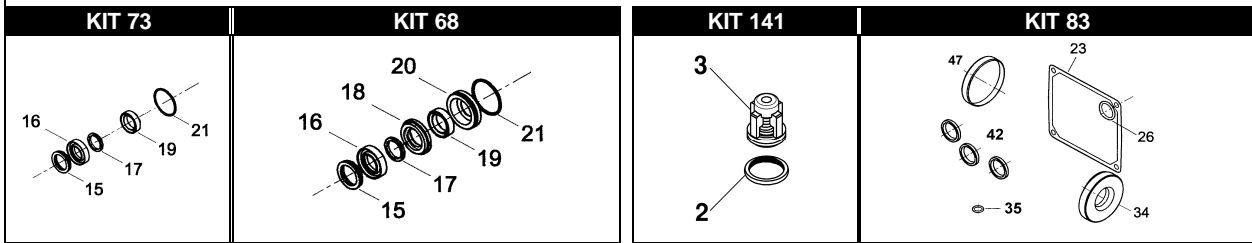

WBL-F 809-812-814-1010-1012-1016-1110-1114-1309-1312-1410

POS.	CODICE PART NO. RÉF.	DENOMINAZIONE - DESCRIPTION - DESCRIPTION	Q.TY	POS.	CODICE PART NO. RÉF.	DENOMINAZIONE - DESCRIPTION - DESCRIPTION	Q.TY	
1	040363282	PUMP HEAD (D.15)	1	30/1	040133262	CRANKSHAFT WBL-F 809-812-814 (X)	1	
2-kit 141	803061002	O-RING	6	30/2	040153262	CRANKSHAFT WBL-F 1010-1012-1016 (X)	1	
3-kit 141	019802973	CHECK VALVES	6	30/3	040134262	CRANKSHAFT WBL-F 1110-1114 (X)	1	
4-kit 166	803065002	O-RING	6	30/3	040435262	CRANKSHAFT WBL-F 1110-1114 (O)	1	
5-kit 166	040365532	VALVE CAP	6	30/4	040167262	CRANKSHAFT WBL-F 1309-1312 (X)	1	
10	862900002	BOLT TCEI M8X55 UNI 5931	4	30/4	040436262	CRANKSHAFT WBL-F 1309-1312 (O)	1	
11	824109002	GASKET DIA.17X22X1	2	30/5	040154262	CRANKSHAFT WBL-F 1410 (X)	1	
12	852579002	PLUG G 3/8	2	30/5	040437262	CRANKSHAFT WBL-F 1410 (O)	1	
12	852579532	PLUG G 3/8 BRASS (OPTIONAL)	2	31	806522002	TAB 8x7x25 (X)	1	
15-kit 68-73	040270322	THRUST RING	3	31/1	806534003	TAB 8x7x35 (O)	1	
16-kit 68-73	802020002	V PACKING D.15	3	33	812725002	BALL BEARING	1	
17-kit 68-73	040269322	ANTI-EXTRUSION RING	3	34-kit 83	802100002	OIL SEAL 25X62X10	1	
18-kit 68	040268532	FRONT GLAND	3	35-kit 83	803057002	O-RING	1	
19-kit 68-73	802034002	U PRESSURE SEAL DIA.15X22X5,5	3	36	852543502	CAP G.1/4x9	1	
20-kit 68	040166532	REAR GLAND	3	37	814561002	NUT M8 UNI 5589	3	
21-kit 68-73	803073002	O-RING DIA.23,52X1,78	3	38	843642902	WASHER DIA.8,1X14X1	3	
22	040367092	CRANKCASE	1	39	040010182	CERAMIC PISTON DIA.15 MM	3	
23-kit 83	050050722	CRANKCASE COVER GASKET	1	40	803049002	O-RING DIA.1,78X5,28	3	
24	801184002	SNAP RING	1	41	843726002	WASHER DIA.9,1X24X1	3	
25	040120322	OIL SIGHT GLASS	1	42-kit 64-83	802035002	OIL SEAL DIA.15X24X5	3	
26-kit 83	803189002	O-RING DIA.2,62X18,72	1	43	040012512	PLUNGER ROD	3	
27	040106092	REAR COVER	1	44	852003002	PISTON PIN DIA.8X25	3	
28	862166002	BOLT M6X20	4	45	040115092	CONROD	3	
29	049832973	OIL FILLER PLUG	1	46	812707002	BALL BEARING	1	
				47-kit 83	802099602	CAP	1	
				48	050045612	COVER	1	
				49	861955002	BOLT TCEI M6X10 UNI 5931	4	
				50	801175002	SNAP RING RW24 (O)	1	
REPAIR KIT				ITEM NO.s INCLUDED				PCS.
kit 64				049836973				3
kit 68				049840973				21