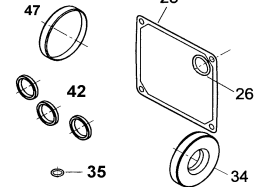

KIT 83

POS.	CODICE PART NO. RÉF.	DENOMINAZIONE - DESCRIPTION - DESCRIPTION	Q.TY
1	040363282	PUMP HEAD (D.18)	1
2-kit 141	803061002	O-RING	6
3-kit 141	019802973	CHECK VALVES	6
4-kit 166	803065002	O-RING	6
5-kit 166	040365532	VALVE CAP	6
6-kit 141	010129322	VALVE CAGE	6
7-kit 141	010146512	SPRING	6
8-kit 141	040026682	POPPET	6
9-kit 141	010161512	SEAT	6
10	862900002	BOLT TCEI M8X55 UNI 5931	4
11	824109002	GASKET DIA.17X22X1	2
12	852579002	PLUG G 3/8	2
12	852579532	PLUG G 3/8 BRASS (OPTIONAL)	2
15-kit 68-73	040270322	THRUST RING	3
16-kit 68-73	802020002	V PACKING D.15	3
17-kit 68-73	040269322	ANTI-EXTRUSION RING	3
18-kit 68	040268532	FRONT GLAND	3
19-kit 68-73	802034002	U PRESSURE SEAL DIA.15X22X5,5	3
20-kit 68	040166532	REAR GLAND	3
21-kit 68-73	803073002	O-RING DIA.23,52X1,78	3
22	040367092	CRANKCASE	1
23-kit 83	050050722	CRANKCASE COVER GASKET	1
24	801184002	SNAP RING	1
25	040120322	OIL SIGHT GLASS	1
26-kit 83	803189002	O-RING DIA.2,62X18,72	1