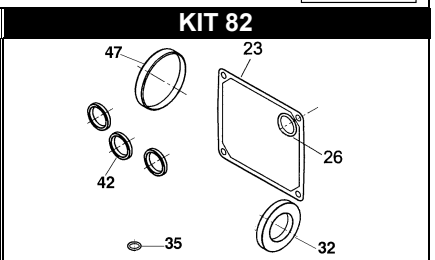

WBH 1520-1920-1525-1925-2525-1530-2130-1432-1932

POS.	CODICE PART NO. RÉF.	DENOMINAZIONE - DESCRIPTION - DESCRIPTION	Q.TY
1	040364282	CORPO POMPA D.18	1
2-kit 141	803061002	ANELLO OR	6
3-kit 141	019802973	GRUPPO VALVOLA	6
4-kit 166	803065002	ANELLO OR	6
5-kit 166	040365282	TAPPO VALVOLA	6
10	862900002	VITE	4
11	824109002	GUARNIZIONE	2
12	852579002	TAPPO G.3/8	2
12	852579532	TAPPO G.3/8 OT. (OPTIONAL)	2
15-kit 70-12	050019322	ANELLO DI SPINTA	3
16-kit 70-12	802061002	GUARNIZIONE V 18-28	3
17-kit 70-12	050221322	ANELLO ANTIESTRUSIONE	3
18-kit 70	050223532	LANTERNA ANTERIORE	3
19-kit 70-12	802043002	GUARNIZIONE U 18-24	3
20-kit 70	040165532	LANTERNA POSTERIORE	3
21-kit 70-12	803073002	ANELLO OR	3
22	040367092	CARTER POMPA	1
23-kit 82	050050722	GUARNIZIONE	1
24	801184002	ANELLO ELASTICO	1
25	040120322	SPIA OLIO	1
26-kit 82	803189002	ANELLO OR	1
27	040106092	COPERCHIO POSTERIORE	1
28	862166002	VITE	4
29	049832973	TAPPO OLIO	1

POS.	CODICE PART NO. RÉF.	DENOMINAZIONE - DESCRIPTION - DESCRIPTION	Q.TY
30/1	040128262	ALBERO CAVO WBH 1520-1920	1
30/2	040141262	ALBERO CAVO WBH 1525-1925-2525	1
30/3	040142262	ALBERO CAVO WBH 1530-2130	1
30/4	040143262	ALBERO CAVO WBH 1432-1932	1
31	812750002	CUSCINETTO A SFERE	1
32-Kit 82	802125502	ANELLO TENUTA RADIALE	1
33	040330092	FLANGIA MOTORE ELETTRICO	1
34	862168002	VITE	4
35-kit 82	803057002	ANELLO OR	1
36	852543502	TAPPO G.1/4x9	1
37	814561002	DADO	3
38	843642902	ROSETTA	3
39	050010182	PISTONE DIA.18 MM	3
40	803049002	ANELLO OR	3
41	843726002	ROSETTA	3
42-kit 64-82	802035002	ANELLO TENUTA RADIALE	3
43	040012512	GUIDA PISTONE	3
44	852003002	SPINOTTO	3
45	040115092	BIELLA	3
46	812707002	CUSCINETTO A SFERE	1
47-kit 82	802099602	CAPPELLOTTO CHIUSURA	1
48	050045612	COPERCHIO LATERALE	1
49	861955002	VITE	4