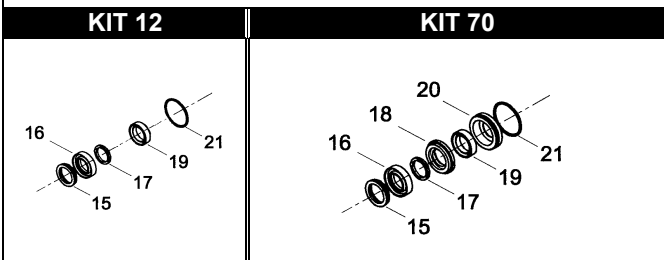

WBH 1520-1920-1525-1925-2525-1530-2130-1432-1932

POS.	CODICE PART NO. RÉF.	DENOMINAZIONE - DESCRIPTION - DESCRIPTION	Q.TY
1	040364282	CORPO POMPA D.18	1
2-kit 141	803061002	ANELLO OR	6
3-kit 141	019802973	GRUPPO VALVOLA	6
4-kit 166	803065002	ANELLO OR	6
5-kit 166	040365282	TAPPO VALVOLA	6
10	862900002	VITE	4
11	824109002	GUARNIZIONE	2
12	852579002	TAPPO G.3/8	2
12	852579532	TAPPO G.3/8 OT. (OPTIONAL)	2
15-kit 70-12	050019322	ANELLO DI SPINTA	3
16-kit 70-12	802061002	GUARNIZIONE V 18-28	3
17-kit 70-12	050221322	ANELLO ANTIESTRUSIONE	3
18-kit 70	050223532	LANTERNA ANTERIORE	3
19-kit 70-12	802043002	GUARNIZIONE U 18-24	3
20-kit 70	040165532	LANTERNA POSTERIORE	3
21-kit 70-12	803073002	ANELLO OR	3
22	040367092	CARTER POMPA	1
23-kit 82	050050722	GUARNIZIONE	1
24	801184002	ANELLO ELASTICO	1
25	040120322	SPIA OLIO	1
26-kit 82	803189002	ANELLO OR	1
27	040106092	COPERCHIO POSTERIORE	1
28	862166002	VITE	4
29	049832973	TAPPO OLIO	1

POS.	CODICE PART NO. RÉF.	DENOMINAZIONE - DESCRIPTION - DESCRIPTION	Q.TY
30/1	040128262	ALBERO CAVO WBH 1520-1920	1
30/2	040141262	ALBERO CAVO WBH 1525-1925-2525	1
30/3	040142262	ALBERO CAVO WBH 1530-2130	1
30/4	040143262	ALBERO CAVO WBH 1432-1932	1
31	812750002	CUSCINETTO A SFERE	1
32-Kit 82	802125502	ANELLO TENUTA RADIALE	1
33	040330092	FLANGIA MOTORE ELETTRICO	1
34	862168002	VITE	4
35-kit 82	803057002	ANELLO OR	1
36	852543502	TAPPO G.1/4x9	1
37	814561002	DADO	3
38	843642902	ROSETTA	3
39	050010182	PISTONE DIA.18 MM	3
40	803049002	ANELLO OR	3
41	843726002	ROSETTA	3
42-kit 64-82	802035002	ANELLO TENUTA RADIALE	3
43	040012512	GUIDA PISTONE	3
44	852003002	SPINOTTO	3
45	040115092	BIELLA	3
46	812707002	CUSCINETTO A SFERE	1
47-kit 82	802099602	CAPPELLOTTO CHIUSURA	1
48	050045612	COPERCHIO LATERALE	1
49	861955002	VITE	4