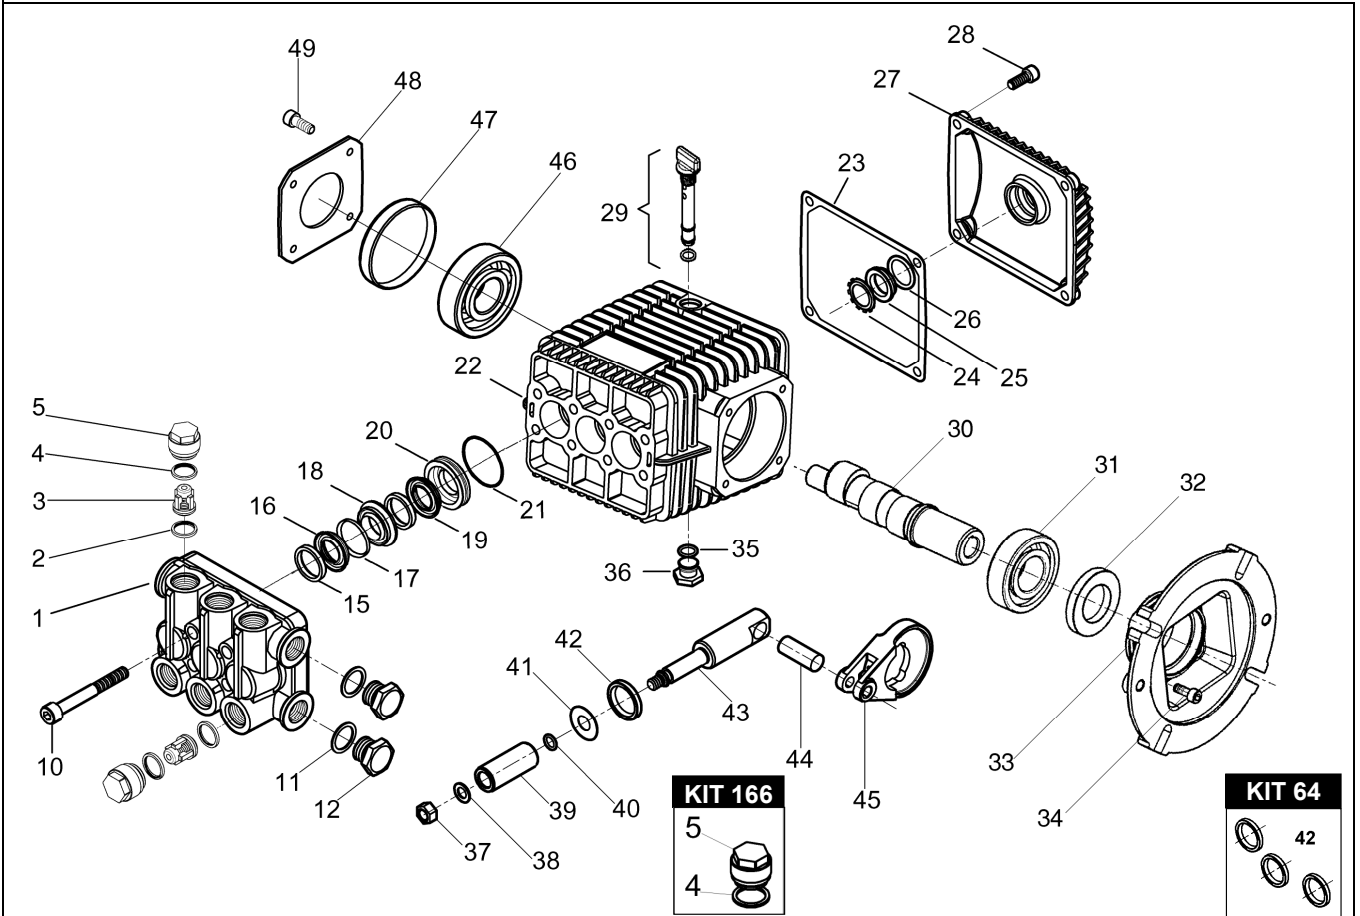

WBH 1520-1920-1525-1925-2525-1530-2130-1432-1932

POS.	CODICE PART NO. RÉF.	DENOMINAZIONE - DESCRIPTION - DESCRIPTION	Q.TY
1	040364282	CORPO POMPA D.18	1
2-kit 141	803061002	ANELLO OR	6
3-kit 141	019802973	GRUPPO VALVOLA	6
4-kit 166	803065002	ANELLO OR	6
5-kit 166	040365282	TAPPO VALVOLA	6
10	862900002	VITE	4
11	824109002	GUARNIZIONE	2
12	852579002	TAPPO G.3/8	2
12	852579532	TAPPO G.3/8 OT. (OPTIONAL)	2
15-kit 70-12	050019322	ANELLO DI SPINTA	3
16-kit 70-12	802061002	GUARNIZIONE V 18-28	3
17-kit 70-12	050221322	ANELLO ANTIESTRUSIONE	3
18-kit 70	050223532	LANTERNA ANTERIORE	3
19-kit 70-12	802043002	GUARNIZIONE U 18-24	3
20-kit 70	040165532	LANTERNA POSTERIORE	3
21-kit 70-12	803073002	ANELLO OR	3
22	040367092	CARTER POMPA	1
23-kit 82	050050722	GUARNIZIONE	1
24	801184002	ANELLO ELASTICO	1
25	040120322	SPIA OLIO	1
26-kit 82	803189002	ANELLO OR	1
27	040106092	COPERCHIO POSTERIORE	1
28	862166002	VITE	4
29	049832973	TAPPO OLIO	1

POS.	CODICE PART NO. RÉF.	DENOMINAZIONE - DESCRIPTION - DESCRIPTION	Q.TY
30/1	040128262	ALBERO CAVO WBH 1520-1920	1
30/2	040141262	ALBERO CAVO WBH 1525-1925-2525	1
30/3	040142262	ALBERO CAVO WBH 1530-2130	1
30/4	040143262	ALBERO CAVO WBH 1432-1932	1
31	812750002	CUSCINETTO A SFERE	1
32-Kit 82	802125502	ANELLO TENUTA RADIALE	1
33	040330092	FLANGIA MOTORE ELETTRICO	1
34	862168002	VITE	4
35-kit 82	803057002	ANELLO OR	1
36	852543502	TAPPO G.1/4x9	1
37	814561002	DADO	3
38	843642902	ROSETTA	3
39	050010182	PISTONE DIA.18 MM	3
40	803049002	ANELLO OR	3
41	843726002	ROSETTA	3
42-kit 64-82	802035002	ANELLO TENUTA RADIALE	3
43	040012512	GUIDA PISTONE	3
44	852003002	SPINOTTO	3
45	040115092	BIELLA	3
46	812707002	CUSCINETTO A SFERE	1
47-kit 82	802099602	CAPPELLOTTO CHIUSURA	1
48	050045612	COPERCHIO LATERALE	1
49	861955002	VITE	4