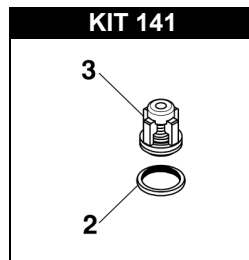

WBH 1520-1920-1525-1925-2525-1530-2130-1432-1932

POS.	CODICE PART NO. RÉF.	DENOMINAZIONE - DESCRIPTION - DESCRIPTION	Q.TY
1	040364282	CORPO POMPA D.18	1
2-kit 141	803061002	ANELLO OR	6
3-kit 141	019802973	GRUPPO VALVOLA	6
4-kit 166	803065002	ANELLO OR	6
5-kit 166	040365282	TAPPO VALVOLA	6
10	862900002	VITE	4
11	824109002	GUARNIZIONE	2
12	852579002	TAPPO G.3/8	2
12	852579532	TAPPO G.3/8 OT. (OPTIONAL)	2
15-kit 70-12	050019322	ANELLO DI SPINTA	3
16-kit 70-12	802061002	GUARNIZIONE V 18-28	3
17-kit 70-12	050221322	ANELLO ANTIESTRUSIONE	3
18-kit 70	050223532	LANTERNA ANTERIORE	3
19-kit 70-12	802043002	GUARNIZIONE U 18-24	3
20-kit 70	040165532	LANTERNA POSTERIORE	3
21-kit 70-12	803073002	ANELLO OR	3
22	040367092	CARTER POMPA	1
23-kit 82	050050722	GUARNIZIONE	1
24	801184002	ANELLO ELASTICO	1
25	040120322	SPIA OLIO	1
26-kit 82	803189002	ANELLO OR	1
27	040106092	COPERCHIO POSTERIORE	1
28	862166002	VITE	4
29	049832973	TAPPO OLIO	1

POS.	CODICE PART NO. RÉF.	DENOMINAZIONE - DESCRIPTION - DESCRIPTION	Q.TY
30/1	040128262	ALBERO CAVO WBH 1520-1920	1
30/2	040141262	ALBERO CAVO WBH 1525-1925-2525	1
30/3	040142262	ALBERO CAVO WBH 1530-2130	1
30/4	040143262	ALBERO CAVO WBH 1432-1932	1
31	812750002	CUSCINETTO A SFERE	1
32-Kit 82	802125502	ANELLO TENUTA RADIALE	1
33	040330092	FLANGIA MOTORE ELETTRICO	1
34	862168002	VITE	4
35-kit 82	803057002	ANELLO OR	1
36	852543502	TAPPO G.1/4x9	1
37	814561002	DADO	3
38	843642902	ROSETTA	3
39	050010182	PISTONE DIA.18 MM	3
40	803049002	ANELLO OR	3
41	843726002	ROSETTA	3
42-kit 64-82	802035002	ANELLO TENUTA RADIALE	3
43	040012512	GUIDA PISTONE	3
44	852003002	SPINOTTO	3
45	040115092	BIELLA	3
46	812707002	CUSCINETTO A SFERE	1
47-kit 82	802099602	CAPPELLOTTO CHIUSURA	1
48	050045612	COPERCHIO LATERALE	1
49	861955002	VITE	4