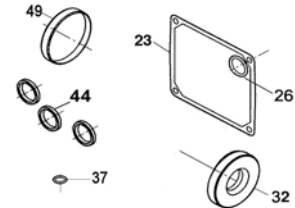

WJC-U 110 - 210 - 410 - 710

KIT 64

KIT 287

KIT 288

KIT 289

KIT 286

KIT 255

POS.	CODICE PART NO. RÉF.	DENOMINAZIONE - DESCRIPTION - DESCRIPTION	Q.TY	POS.	CODICE PART NO. RÉF.	DENOMINAZIONE - DESCRIPTION - DESCRIPTION	PCS.
1	020142282	CORPO POMPA	1	30/2	040418262	ALBERO CAVO WJC-U 210 IEC 90	1
2-kit 286	803061002	ANELLO OR	6	30/3	040444262	ALBERO CAVO WJC-U 410 IEC 90	1
3-kit 286	029832973	GRUPPO VALVOLA	6	30/4	040447262	ALBERO CAVO WJC-U 710 IEC 90	1
4-kit 287	803061002	ANELLO OR	6	30/5	040500262	ALBERO CAVO WJC-U 110 IEC 80	1
5-kit 287	010102532	TAPPO VALVOLA (MANDATA)	3	30/6	040498262	ALBERO CAVO WJC-U 210 IEC 80	1
6-kit 287	020143532	TAPPO VALVOLA (ASPIRAZIONE)	3	30/7	040499262	ALBERO CAVO WJC-U 410 IEC 80	1
10	862892002	VITE	4	31	812837002	CUSCINETTO A SFERE	1
11	824109002	GUARNIZIONE	1	32-kit 255	802153002	ANELLO RADIALE	1
12	852579002	TAPPO G.3/8	1	33/1	040482092	FLANGIA MOTORE ELETTRICO IEC 90	1
12	852579532	TAPPO G.3/8 OT. (OPTIONAL)	1	33/2	040483092	FLANGIA MOTORE ELETTRICO IEC 80	1
13	852579002	TAPPO G.3/8	1	34	862261002	VITE	4
13	852579532	TAPPO G.3/8 OT. (OPTIONAL)	1	37-kit 255	803057002	ANELLO OR	1
14	824109002	GUARNIZIONE	1	38	852543502	TAPPO G.1/4	1
15-kit 288-289	040270322	ANELLO DI SPINTA	3	39/1	814561002	DADO (WJC-U 710)	3
16-kit 288-289	802020002	GUARNIZIONE V 15-25	3	39/2	020147512	DADO (WJC-U 410)	3
17-kit 288-289	020151322	ANELLO RASCHIATORE	3	39/3	020146512	DADO (WJC-U 110-210)	3
18-kit 289	020149532	LANTERNA ANTERIORE	3	40	843642902	ROSETTA	3
19-kit 288-289	802034002	GUARNIZIONE U 15-22	3	41	040010182	PISTONE	3
20-kit 289	020150532	LANTERNA POSTERIORE	3	42	803049002	ANELLO OR	3
21-kit 288-289	803073002	ANELLO OR	3	43	843726002	ROSETTA	3
22	040367092	CARTER	1	44-kit 64-255	802035002	ANELLO TENUTA RADIALE	3
23-kit 255	050050722	GUARNIZIONE	1	45	040012512	GUIDA PISTONE	3
24	801184002	ANELLO ELASTICO	1	46	852003002	SPINOTTO	3
25	040120322	SPIA OLIO	1	47	040115092	BIELLA	3
26-kit 255	803189002	ANELLO OR	1	48	812707002	CUSCINETTO A SFERE	1
27	040106092	COPERCHIO POSTERIORE	1	49-kit 255	802099602	CAPPELLOTTO CHIUSURA	1
28	862166002	VITE	4	50	050045612	COPERCHIO LATERALE	1
29	049832973	TAPPO OLIO G1/4	1	51	861955002	VITE	4
30/1	040453262	ALBERO CAVO WJC-U 110 IEC 90	1				
				REPAIR KIT	CODICE	DENOMINAZIONE	PCS.
				kit 288	029835973	KIT RICAMBI	15
				kit 289	029836973	KIT RICAMBI	21
				kit 286	029833973	KIT RICAMBI	12
				kit 64	049836973	KIT RICAMBI	3
				kit 287	029834973	KIT RICAMBI	12
				kit 255	049987973	KIT RICAMBI	8