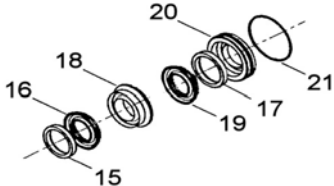

WJC-U 110 - 210 - 410 - 710

KIT 64

KIT 287

KIT 288

KIT 289

KIT 286

KIT 255

POS.	CODICE PART NO. RÉF.	DENOMINAZIONE - DESCRIPTION - DESCRIPTION	Q.TY	POS.	CODICE PART NO. RÉF.	DENOMINAZIONE - DESCRIPTION - DESCRIPTION	PCS.
1	020142282	CORPO POMPA	1	30/2	040418262	ALBERO CAVO WJC-U 210 IEC 90	1
2-kit 286	803061002	ANELLO OR	6	30/3	040444262	ALBERO CAVO WJC-U 410 IEC 90	1
3-kit 286	029832973	GRUPPO VALVOLA	6	30/4	040447262	ALBERO CAVO WJC-U 710 IEC 90	1
4-kit 287	803061002	ANELLO OR	6	30/5	040500262	ALBERO CAVO WJC-U 110 IEC 80	1
5-kit 287	010102532	TAPPO VALVOLA (MANDATA)	3	30/6	040498262	ALBERO CAVO WJC-U 210 IEC 80	1
6-kit 287	020143532	TAPPO VALVOLA (ASPIRAZIONE)	3	30/7	040499262	ALBERO CAVO WJC-U 410 IEC 80	1
10	862892002	VITE	4	31	812837002	CUSCINETTO A SFERE	1
11	824109002	GUARNIZIONE	1	32-kit 255	802153002	ANELLO RADIALE	1
12	852579002	TAPPO G.3/8	1	33/1	040482092	FLANGIA MOTORE ELETTRICO IEC 90	1
12	852579532	TAPPO G.3/8 OT. (OPTIONAL)	1	33/2	040483092	FLANGIA MOTORE ELETTRICO IEC 80	1
13	852579002	TAPPO G.3/8	1	34	862261002	VITE	4
13	852579532	TAPPO G.3/8 OT. (OPTIONAL)	1	37-kit 255	803057002	ANELLO OR	1
14	824109002	GUARNIZIONE	1	38	852543502	TAPPO G.1/4	1
15-kit 288-289	040270322	ANELLO DI SPINTA	3	39/1	814561002	DADO (WJC-U 710)	3
16-kit 288-289	802020002	GUARNIZIONE V 15-25	3	39/2	020147512	DADO (WJC-U 410)	3
17-kit 288-289	020151322	ANELLO RASCHIATORE	3	39/3	020146512	DADO (WJC-U 110-210)	3
18-kit 289	020149532	LANTERNA ANTERIORE	3	40	843642902	ROSETTA	3
19-kit 288-289	802034002	GUARNIZIONE U 15-22	3	41	040010182	PISTONE	3
20-kit 289	020150532	LANTERNA POSTERIORE	3	42	803049002	ANELLO OR	3
21-kit 288-289	803073002	ANELLO OR	3	43	843726002	ROSETTA	3
22	040367092	CARTER	1	44-kit 64-255	802035002	ANELLO TENUTA RADIALE	3
23-kit 255	050050722	GUARNIZIONE	1	45	040012512	GUIDA PISTONE	3
24	801184002	ANELLO ELASTICO	1	46	852003002	SPINOTTO	3
25	040120322	SPIA OLIO	1	47	040115092	BIELLA	3
26-kit 255	803189002	ANELLO OR	1	48	812707002	CUSCINETTO A SFERE	1
27	040106092	COPERCHIO POSTERIORE	1	49-kit 255	802099602	CAPPELLOTTO CHIUSURA	1
28	862166002	VITE	4	50	050045612	COPERCHIO LATERALE	1
29	049832973	TAPPO OLIO G1/4	1	51	861955002	VITE	4
30/1	040453262	ALBERO CAVO WJC-U 110 IEC 90	1				
				REPAIR KIT	CODICE	DENOMINAZIONE	PCS.
				kit 288	029835973	KIT RICAMBI	15
				kit 289	029836973	KIT RICAMBI	21
				kit 286	029833973	KIT RICAMBI	12
				kit 64	049836973	KIT RICAMBI	3
				kit 287	029834973	KIT RICAMBI	12
				kit 255	049987973	KIT RICAMBI	8