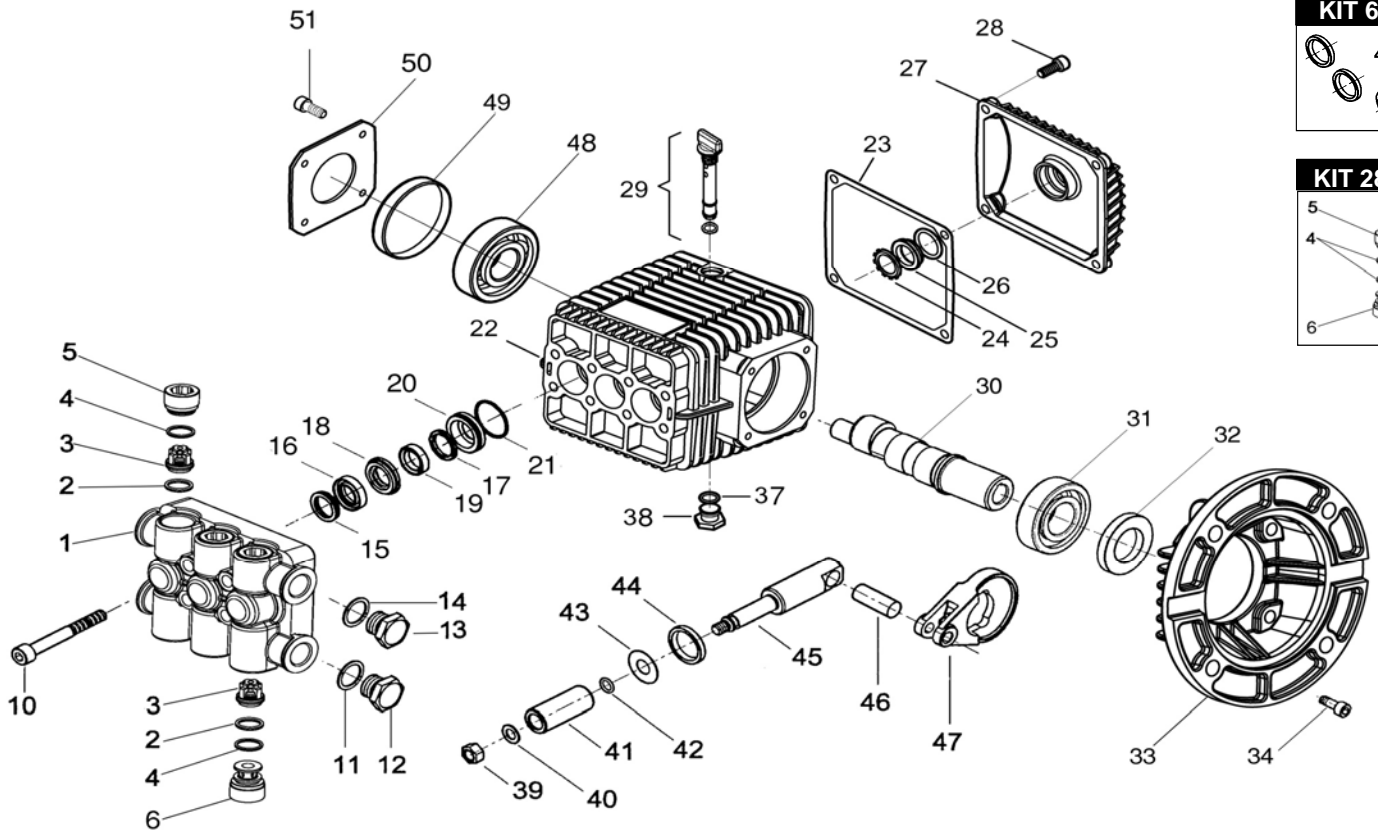

WJC-U 110 - 210 - 410 - 710

KIT 64

KIT 287

KIT 288

KIT 289

KIT 286

KIT 255

POS.	CODICE PART NO. RÉF.	DENOMINAZIONE - DESCRIPTION - DESCRIPTION	Q.TY	POS.	CODICE PART NO. RÉF.	DENOMINAZIONE - DESCRIPTION - DESCRIPTION	PCS.
1	020142282	CORPO POMPA	1	30/2	040418262	ALBERO CAVO WJC-U 210 IEC 90	1
2-kit 286	803061002	ANELLO OR	6	30/3	040444262	ALBERO CAVO WJC-U 410 IEC 90	1
3-kit 286	029832973	GRUPPO VALVOLA	6	30/4	040447262	ALBERO CAVO WJC-U 710 IEC 90	1
4-kit 287	803061002	ANELLO OR	6	30/5	040500262	ALBERO CAVO WJC-U 110 IEC 80	1
5-kit 287	010102532	TAPPO VALVOLA (MANDATA)	3	30/6	040498262	ALBERO CAVO WJC-U 210 IEC 80	1
6-kit 287	020143532	TAPPO VALVOLA (ASPIRAZIONE)	3	30/7	040499262	ALBERO CAVO WJC-U 410 IEC 80	1
10	862892002	VITE	4	31	812837002	CUSCINETTO A SFERE	1
11	824109002	GUARNIZIONE	1	32-kit 255	802153002	ANELLO RADIALE	1
12	852579002	TAPPO G.3/8	1	33/1	040482092	FLANGIA MOTORE ELETTRICO IEC 90	1
12	852579532	TAPPO G.3/8 OT. (OPTIONAL)	1	33/2	040483092	FLANGIA MOTORE ELETTRICO IEC 80	1
13	852579002	TAPPO G.3/8	1	34	862261002	VITE	4
13	852579532	TAPPO G.3/8 OT. (OPTIONAL)	1	37-kit 255	803057002	ANELLO OR	1
14	824109002	GUARNIZIONE	1	38	852543502	TAPPO G.1/4	1
15-kit 288-289	040270322	ANELLO DI SPINTA	3	39/1	814561002	DADO (WJC-U 710)	3
16-kit 288-289	802020002	GUARNIZIONE V 15-25	3	39/2	020147512	DADO (WJC-U 410)	3
17-kit 288-289	020151322	ANELLO RASCHIATORE	3	39/3	020146512	DADO (WJC-U 110-210)	3
18-kit 289	020149532	LANTERNA ANTERIORE	3	40	843642902	ROSETTA	3
19-kit 288-289	802034002	GUARNIZIONE U 15-22	3	41	040010182	PISTONE	3
20-kit 289	020150532	LANTERNA POSTERIORE	3	42	803049002	ANELLO OR	3
21-kit 288-289	803073002	ANELLO OR	3	43	843726002	ROSETTA	3
22	040367092	CARTER	1	44-kit 64-255	802035002	ANELLO TENUTA RADIALE	3
23-kit 255	050050722	GUARNIZIONE	1	45	040012512	GUIDA PISTONE	3
24	801184002	ANELLO ELASTICO	1	46	852003002	SPINOTTO	3
25	040120322	SPIA OLIO	1	47	040115092	BIELLA	3
26-kit 255	803189002	ANELLO OR	1	48	812707002	CUSCINETTO A SFERE	1
27	040106092	COPERCHIO POSTERIORE	1	49-kit 255	802099602	CAPPELLOTTO CHIUSURA	1
28	862166002	VITE	4	50	050045612	COPERCHIO LATERALE	1
29	049832973	TAPPO OLIO G1/4	1	51	861955002	VITE	4
30/1	040453262	ALBERO CAVO WJC-U 110 IEC 90	1				
				REPAIR KIT	CODICE	DENOMINAZIONE	PCS.
				kit 288	029835973	KIT RICAMBI	15
				kit 289	029836973	KIT RICAMBI	21
				kit 286	029833973	KIT RICAMBI	12
				kit 64	049836973	KIT RICAMBI	3
				kit 287	029834973	KIT RICAMBI	12
				kit 255	049987973	KIT RICAMBI	8