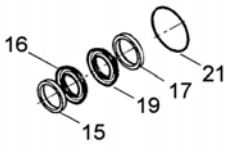

WJC-U 110 - 210 - 410 - 710

KIT 64

KIT 287

KIT 288

KIT 289

KIT 286

KIT 255

POS.	CODICE PART NO. RÉF.	DENOMINAZIONE - DESCRIPTION - DESCRIPTION	Q.TY	POS.	CODICE PART NO. RÉF.	DENOMINAZIONE - DESCRIPTION - DESCRIPTION	PCS.
1	020142282	CORPO POMPA	1	30/2	040418262	ALBERO CAVO WJC-U 210 IEC 90	1
2-kit 286	803061002	ANELLO OR	6	30/3	040444262	ALBERO CAVO WJC-U 410 IEC 90	1
3-kit 286	029832973	GRUPPO VALVOLA	6	30/4	040447262	ALBERO CAVO WJC-U 710 IEC 90	1
4-kit 287	803061002	ANELLO OR	6	30/5	040500262	ALBERO CAVO WJC-U 110 IEC 80	1
5-kit 287	010102532	TAPPO VALVOLA (MANDATA)	3	30/6	040498262	ALBERO CAVO WJC-U 210 IEC 80	1
6-kit 287	020143532	TAPPO VALVOLA (ASPIRAZIONE)	3	30/7	040499262	ALBERO CAVO WJC-U 410 IEC 80	1
10	862892002	VITE	4	31	812837002	CUSCINETTO A SFERE	1
11	824109002	GUARNIZIONE	1	32-kit 255	802153002	ANELLO RADIALE	1
12	852579002	TAPPO G.3/8	1	33/1	040482092	FLANGIA MOTORE ELETTRICO IEC 90	1
12	852579532	TAPPO G.3/8 OT. (OPTIONAL)	1	33/2	040483092	FLANGIA MOTORE ELETTRICO IEC 80	1
13	852579002	TAPPO G.3/8	1	34	862261002	VITE	4
13	852579532	TAPPO G.3/8 OT. (OPTIONAL)	1	37-kit 255	803057002	ANELLO OR	1
14	824109002	GUARNIZIONE	1	38	852543502	TAPPO G.1/4	1
15-kit 288-289	040270322	ANELLO DI SPINTA	3	39/1	814561002	DADO (WJC-U 710)	3
16-kit 288-289	802020002	GUARNIZIONE V 15-25	3	39/2	020147512	DADO (WJC-U 410)	3
17-kit 288-289	020151322	ANELLO RASCHIATORE	3	39/3	020146512	DADO (WJC-U 110-210)	3
18-kit 289	020149532	LANTERNA ANTERIORE	3	40	843642902	ROSETTA	3
19-kit 288-289	802034002	GUARNIZIONE U 15-22	3	41	040010182	PISTONE	3
20-kit 289	020150532	LANTERNA POSTERIORE	3	42	803049002	ANELLO OR	3
21-kit 288-289	803073002	ANELLO OR	3	43	843726002	ROSETTA	3
22	040367092	CARTER	1	44-kit 64-255	802035002	ANELLO TENUTA RADIALE	3
23-kit 255	050050722	GUARNIZIONE	1	45	040012512	GUIDA PISTONE	3
24	801184002	ANELLO ELASTICO	1	46	852003002	SPINOTTO	3
25	040120322	SPIA OLIO	1	47	040115092	BIELLA	3
26-kit 255	803189002	ANELLO OR	1	48	812707002	CUSCINETTO A SFERE	1
27	040106092	COPERCHIO POSTERIORE	1	49-kit 255	802099602	CAPPELLOTTO CHIUSURA	1
28	862166002	VITE	4	50	050045612	COPERCHIO LATERALE	1
29	049832973	TAPPO OLIO G1/4	1	51	861955002	VITE	4
30/1	040453262	ALBERO CAVO WJC-U 110 IEC 90	1				
				REPAIR KIT	CODICE	DENOMINAZIONE	PCS.
				kit 288	029835973	KIT RICAMBI	15
				kit 289	029836973	KIT RICAMBI	21
				kit 286	029833973	KIT RICAMBI	12
				kit 64	049836973	KIT RICAMBI	3
				kit 287	029834973	KIT RICAMBI	12
				kit 255	049987973	KIT RICAMBI	8