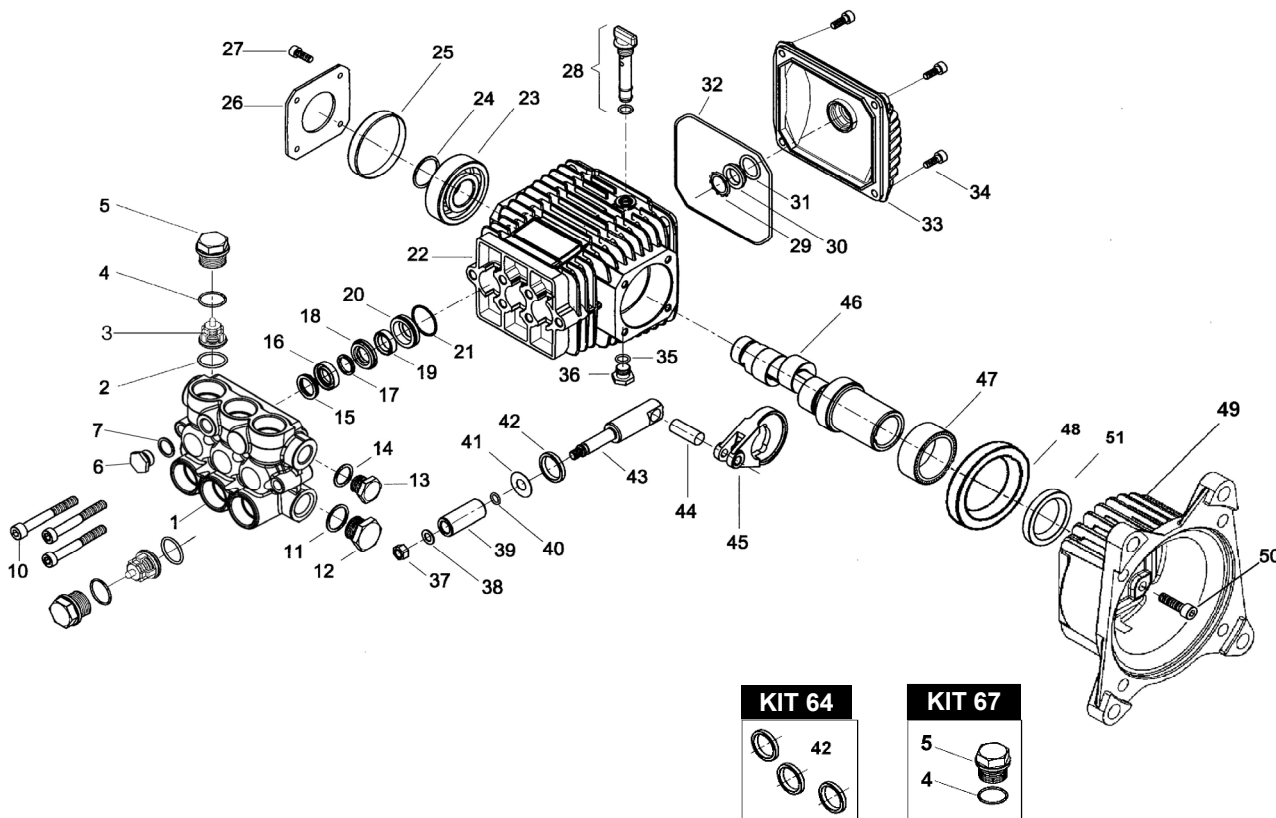

WMG 1" 4031-4037-4043

POS.	CODICE PART NO. RÉF.	DENOMINAZIONE - DESCRIPTION - DESCRIPTION	Q.TY	POS.	CODICE PART NO. RÉF.	DENOMINAZIONE - DESCRIPTION - DESCRIPTION	Q.TY
1	040473282	CORPO POMPA (DA 18/04/2011)	1	30	040120322	SPIA OLIO	1
1	040119282	CORPO POMPA (PRIMA DEL 18/04/2011)	1	31-kit 79	803189002	ANELLO OR	1
2-KIT 124	803182002	ANELLO OR	6	32-kit 79	803210682	ANELLO OR	1
3-kit 124	049887973	GRUPPO VALVOLA	6	33	040117092	COPERCHIO POSTERIORE	1
4-kit 67	803182002	ANELLO OR	6	34	862168002	VITE	4
5	070040532	TAPPO VALVOLA M27x1,5 (fino a 10/2020)	6	35-kit 79	803057002	ANELLO OR	1
5-kit 67	070040282	TAPPO VALVOLA M27x1,5 (da 10/2020)	6	36	852543502	TAPPO G1/4X9	1
6	852543502	TAPPO G. 1/4" (DA 18/04/2011)	1	37	814561002	DADO	3
7	824079002	ROSETTA IN RAME (DA 18/04/2011)	1	38	843642902	ROSETTA	3
10	862892002	VITE (DA 18/04/2011)	6	39	040010182	PISTONE	3
10	862945002	VITE (PRIMA DEL 18/04/2011)	6	40	803049002	ANELLO OR	3
11	824140002	GUARNIZIONE	1	41	843726002	ROSETTA	3
12	852629002	TAPPO G. 1/2	1	42-kit 64-79	802035002	ANELLO TENUTA RADIALE	3
12	852629532	TAPPO G. 1/2 OT. (OPTIONAL)	1	43	040107512	GUIDA PISTONE	3
13	852579002	TAPPO G. 3/8	1	44	852003002	SPINOTTO	3
13	852579532	TAPPO G. 3/8 OT. (OPTIONAL)	1	45	040116112	BIELLA	3
14	824109002	GUARNIZIONE	1	46/1	040324262	ALBERO CAVO	WMG 4031
15-kit 68-73	040270322	ANELLO DI SPINTA	3	46/2	040325262	ALBERO CAVO	WMG 4037
16-kit 68-73	802020002	GUARNIZIONE V 15-25	3	46/3	040327262	ALBERO CAVO	WMG 4043
17-kit 68-73	040269322	ANELLO ANTIESTRUSIONE	3	47	812878902	BOCCOLA A RULLINI	1
18-kit 73	040268532	LANTERNA ANTERIORE	3	48	040328412	BOCCOLA	1
19-kit 68-73	802034002	GUARNIZIONE U 15-22	3	49	070077092	FLANGIA MOTORE TERMICO	1
20-kit 68	040166532	LANTERNA POSTERIORE	3	50	862216002	VITE	4
21-kit 68-73	803073002	ANELLO OR	3	51-kit 79	802188002	ANELLO RADIALE	1
22	040110092	CARTER	1				
23	812725002	CUSCINETTO A SFERE	1				
24	801185002	ANELLO ELASTICO	1				
25-kit 79	802101002	CAPPELLOTTA CHIUSURA	1				
26	050045612	COPERCHIO LATERALE	1				
27	862108002	VITE	4				
28	049832973	TAPPO LIVELLO OLIO	1				
29	801184002	ANELLO ELASTICO	1				
				REPAIR KIT		ITEM NO,s INCLUDED	PCS.
				kit 64	049836973	KIT RICAMBI	3
				kit 67	049839973	KIT RICAMBI	12
				kit 68	049840973	KIT RICAMBI	21
				kit 73	049843973	KIT RICAMBI	15
				kit 79	049842973	KIT RICAMBI	8
				kit 124	049890973	KIT RICAMBI	12