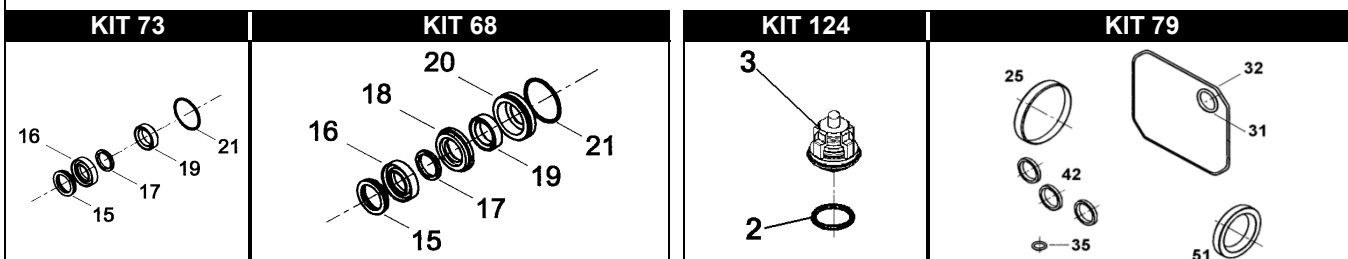

WMG 1" 4031-4037-4043

POS.	CODICE PART NO. RÉF.	DENOMINAZIONE - DESCRIPTION - DESCRIPTION	Q.TY	POS.	CODICE PART NO. RÉF.	DENOMINAZIONE - DESCRIPTION - DESCRIPTION	Q.TY
1	040473282	CORPO POMPA (DA 18/04/2011)	1	30	040120322	SPIA OLIO	1
1	040119282	CORPO POMPA (PRIMA DEL 18/04/2011)	1	31-kit 79	803189002	ANELLO OR	1
2-KIT 124	803182002	ANELLO OR	6	32-kit 79	803210682	ANELLO OR	1
3-kit 124	049887973	GRUPPO VALVOLA	6	33	040117092	COPERCHIO POSTERIORE	1
4-kit 67	803182002	ANELLO OR	6	34	862168002	VITE	4
5	070040532	TAPPO VALVOLA M27x1,5 (fino a 10/2020)	6	35-kit 79	803057002	ANELLO OR	1
5-kit 67	070040282	TAPPO VALVOLA M27x1,5 (da 10/2020)	6	36	852543502	TAPPO G1/4X9	1
6	852543502	TAPPO G. 1/4" (DA 18/04/2011)	1	37	814561002	DADO	3
7	824079002	ROSETTA IN RAME (DA 18/04/2011)	1	38	843642902	ROSETTA	3
10	862892002	VITE (DA 18/04/2011)	6	39	040010182	PISTONE	3
10	862945002	VITE (PRIMA DEL 18/04/2011)	6	40	803049002	ANELLO OR	3
11	824140002	GUARNIZIONE	1	41	843726002	ROSETTA	3
12	852629002	TAPPO G. 1/2	1	42-kit 64-79	802035002	ANELLO TENUTA RADIALE	3
12	852629532	TAPPO G. 1/2 OT. (OPTIONAL)	1	43	040107512	GUIDA PISTONE	3
13	852579002	TAPPO G. 3/8	1	44	852003002	SPINOTTO	3
13	852579532	TAPPO G. 3/8 OT. (OPTIONAL)	1	45	040116112	BIELLA	3
14	824109002	GUARNIZIONE	1	46/1	040324262	ALBERO CAVO	WMG 4031
15-kit 68-73	040270322	ANELLO DI SPINTA	3	46/2	040325262	ALBERO CAVO	WMG 4037
16-kit 68-73	802020002	GUARNIZIONE V 15-25	3	46/3	040327262	ALBERO CAVO	WMG 4043
17-kit 68-73	040269322	ANELLO ANTIESTRUSIONE	3	47	812878902	BOCCOLA A RULLINI	1
18-kit 73	040268532	LANTERNA ANTERIORE	3	48	040328412	BOCCOLA	1
19-kit 68-73	802034002	GUARNIZIONE U 15-22	3	49	070077092	FLANGIA MOTORE TERMICO	1
20-kit 68	040166532	LANTERNA POSTERIORE	3	50	862216002	VITE	4
21-kit 68-73	803073002	ANELLO OR	3	51-kit 79	802188002	ANELLO RADIALE	1
22	040110092	CARTER	1				
23	812725002	CUSCINETTO A SFERE	1				
24	801185002	ANELLO ELASTICO	1				
25-kit 79	802101002	CAPPELLOTTA CHIUSURA	1				
26	050045612	COPERCHIO LATERALE	1				
27	862108002	VITE	4				
28	049832973	TAPPO LIVELLO OLIO	1				
29	801184002	ANELLO ELASTICO	1				
				REPAIR KIT		ITEM NO,s INCLUDED	PCS.
				kit 64	049836973	KIT RICAMBI	3
				kit 67	049839973	KIT RICAMBI	12
				kit 68	049840973	KIT RICAMBI	21
				kit 73	049843973	KIT RICAMBI	15
				kit 79	049842973	KIT RICAMBI	8
				kit 124	049890973	KIT RICAMBI	12