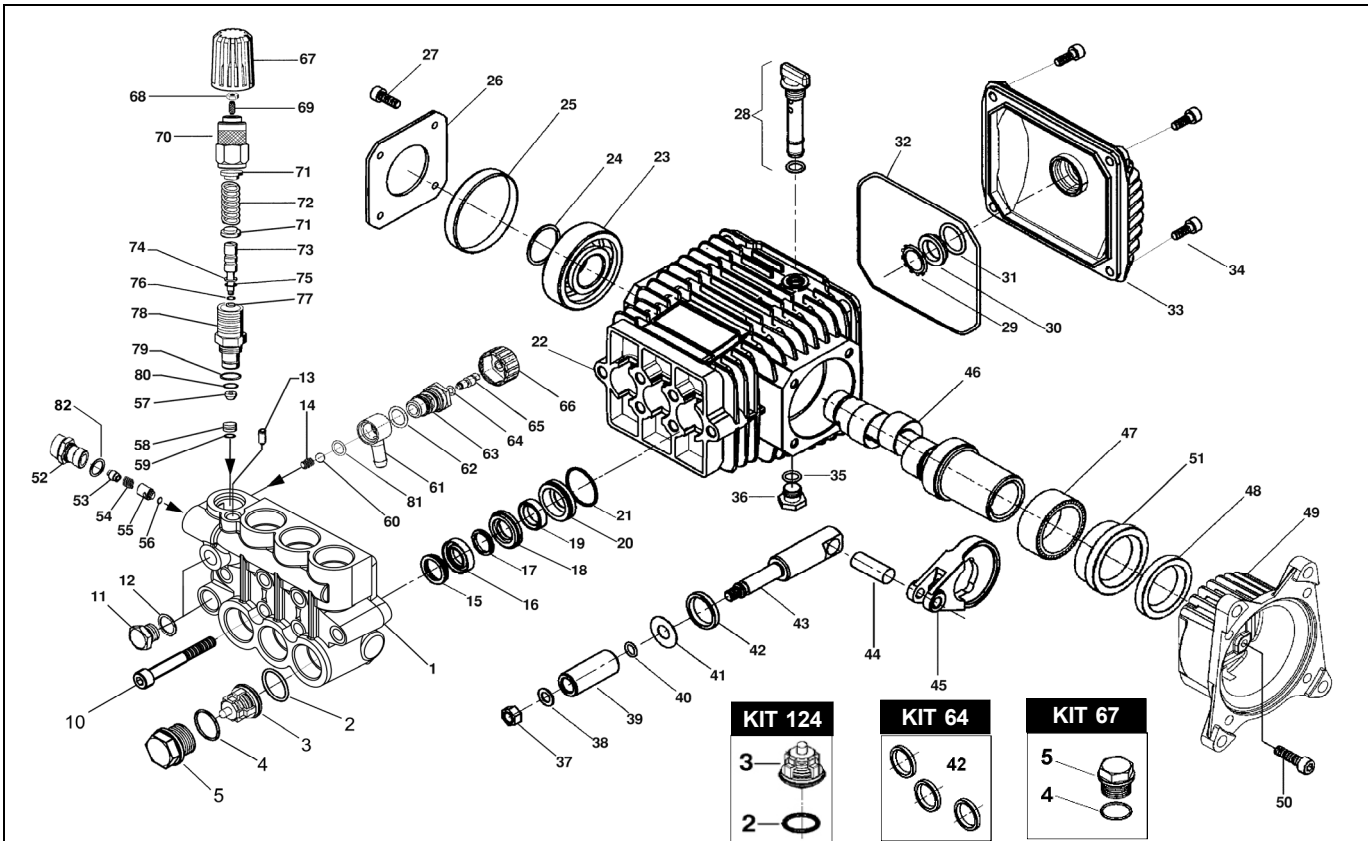

# WMG-W 4031- 4037- 4043

POS.	CODICE PART NO. RÉF.	DENOMINAZIONE - DESCRIPTION - DESCRIPTION	Q.TY	POS.	CODICE PART NO. RÉF.	DENOMINAZIONE - DESCRIPTION - DESCRIPTION	Q.TY
1	040332282	CORPO POMPA	1	47	812878902	BOCCOLA A RULLINI	1
2-KIT 124	803182002	ANELLO OR	6	48-kit 79	802188002	ANELLO OR	1
3-kit 124	049887973	GRUPPO VALVOLA	6	49	070077092	FLANGIA MOTORE TERMICO	1
4-kit 67	803182002	ANELLO OR	6	50	862216002	VITE	4
5	070040532	TAPPO VALVOLA M27x1,5 (fino a 10/2020)	6	51	040328412	BOCCOLA	1
5-kit 67	070040282	TAPPO VALVOLA M27x1,5 (da 10/2020)	6	52	050307532	NIPPLO G.3/8"	1
6-KIT 124	040114322	GUIDA VALVOLA	6	53	050288512	UGELLO D.2,1	1
10	862945002	VITE	6	54	050298512	MOLLA	1
11	852543502	TAPPO G.1/4	2	55	050297532	OTTURATORE RITEGNO	1
12	824079002	GUARNIZIONE	2	56	803049502	ANELLO OR	1
13	863110002	VITE	1	57-Kit 42	050110512	OTTURATORE	1
14	050290512	MOLLA	1	58-Kit 42	050068512	SEDE VALVOLA	1
15-kit 68-73	040270322	ANELLO DI SPINTA	3	59-Kit 42	803056002	ANELLO OR	1
16-kit 68-73	802020002	GUARNIZIONE U 15-25	3	60	847413002	SFERA	1
17-kit 68-73	040268322	ANELLO ANTIESTRUSIONE	3	61	050277322	RACCORDO DETERGENTE	1
18-kit 73	040268532	LANTERNA ANTERIORE	3	62	803059002	ANELLO OR	2
19-kit 68-73	802034002	GUARNIZIONE U 15-22	3	63	050283532	VITE CAVA	1
20-kit 68	040166532	LANTERNA POSTERIORE	3	64	803040802	ANELLO OR	1
21-kit 68-73	803073002	ANELLO OR	3	65	050280532	SPILLO EIETTORE	1
22	040110092	CARTER	1	66	050276322	POMOLO EIETTORE	1
23	812725002	CUSCINETTO A SFERE	1	67	050128322	POMOLO PRESSIONE	1
24	801185002	ANELLO ELASTICO	1	68	814545002	DADO M6	1
25-kit 79	802101002	CAPPELLOTTO CHIUSURA	1	69	862140002	VITE	1
26	050045612	COPERCHIO LATERALE	1	70	050291532	REGISTRO	1
27	862108002	VITE	4	71	050111482	RONDELLA	2
28	049832973	TAPPO LIVELLO OLIO	1	72	050121492	MOLLA	1
29	801184002	ANELLO ELASTICO	1	73	050099512	PISTONCINO	1
30	040120322	SPIA OLIO	1	74-Kit 306	050113322	ANELLO ANTIESTRUSIONE	2
31-kit 79	803189002	ANELLO OR	1	75-Kit 306	803165502	ANELLO OR	2
32-kit 79	803210682	ANELLO OR	1	76-Kit 306	803050502	ANELLO OR	1
33	040117092	COPERCHIO POSTERIORE	1	77-Kit 306	050112322	ANELLO ANTIESTRUSIONE	1
34	862168002	VITE	4	78	050095532	NIPPLO	1
35-kit 79	803057002	ANELLO OR	1	79-Kit 306	803181202	ANELLO OR	1
36	852543502	TAPPO G1/4x9	1	80-Kit 306	803175002	ANELLO OR	1
37	814561002	DADO	3	81	803043002	ANELLO OR	1
38	843642902	ROSETTA	3	82	803010002	ANELLO OR	1
39	040010182	PISTONE	3				
40	803049002	ANELLO OR	3				
41	843726002	ROSETTA	3				
42-kit 64-79	802035002	ANELLO TENUTA RADIALE	3				
43	040107512	GUIDA PISTONE	3				
44	852003002	SPINOTTO	3				
45	040116112	BIELLA	3				
46/1	040324262	ALBERO CAVO	1				
46/2	040325262	ALBERO CAVO	1				
46/3	040327262	ALBERO CAVO	1				