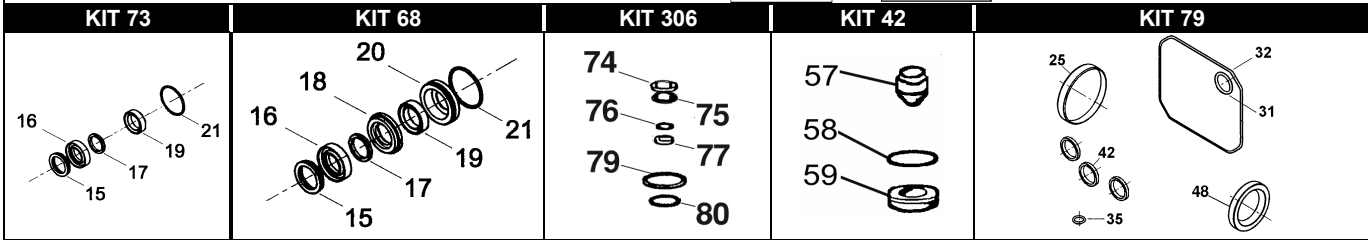

# WMG-W 4031- 4037- 4043

POS.	CODICE PART NO. RÉF.	DENOMINAZIONE - DESCRIPTION - DESCRIPTION	Q.TY	POS.	CODICE PART NO. RÉF.	DENOMINAZIONE - DESCRIPTION - DESCRIPTION	Q.TY
1	040332282	CORPO POMPA	1	47	812878902	BOCCOLA A RULLINI	1
2-KIT 124	803182002	ANELLO OR	6	48-kit 79	802188002	ANELLO OR	1
3-kit 124	049887973	GRUPPO VALVOLA	6	49	070077092	FLANGIA MOTORE TERMICO	1
4-kit 67	803182002	ANELLO OR	6	50	862216002	VITE	4
5	070040532	TAPPO VALVOLA M27x1,5 (fino a 10/2020)	6	51	040328412	BOCCOLA	1
5-kit 67	070040282	TAPPO VALVOLA M27x1,5 (da 10/2020)	6	52	050307532	NIPPLO G.3/8"	1
6-KIT 124	040114322	GUIDA VALVOLA	6	53	050288512	UGELLO D.2,1	1
10	862945002	VITE	6	54	050298512	MOLLA	1
11	852543502	TAPPO G.1/4	2	55	050297532	OTTURATORE RITEGNO	1
12	824079002	GUARNIZIONE	2	56	803049502	ANELLO OR	1
13	863110002	VITE	1	57-Kit 42	050110512	OTTURATORE	1
14	050290512	MOLLA	1	58-Kit 42	050068512	SEDE VALVOLA	1
15-kit 68-73	040270322	ANELLO DI SPINTA	3	59-Kit 42	803056002	ANELLO OR	1
16-kit 68-73	802020002	GUARNIZIONE U 15-25	3	60	847413002	SFERA	1
17-kit 68-73	040268322	ANELLO ANTIESTRUSIONE	3	61	050277322	RACCORDO DETERGENTE	1
18-kit 73	040268532	LANTERNA ANTERIORE	3	62	803059002	ANELLO OR	2
19-kit 68-73	802034002	GUARNIZIONE U 15-22	3	63	050283532	VITE CAVA	1
20-kit 68	040166532	LANTERNA POSTERIORE	3	64	803040802	ANELLO OR	1
21-kit 68-73	803073002	ANELLO OR	3	65	050280532	SPILLO EIETTORE	1
22	040110092	CARTER	1	66	050276322	POMOLO EIETTORE	1
23	812725002	CUSCINETTO A SFERE	1	67	050128322	POMOLO PRESSIONE	1
24	801185002	ANELLO ELASTICO	1	68	814545002	DADO M6	1
25-kit 79	802101002	CAPPELLOTTO CHIUSURA	1	69	862140002	VITE	1
26	050045612	COPERCHIO LATERALE	1	70	050291532	REGISTRO	1
27	862108002	VITE	4	71	050111482	RONDELLA	2
28	049832973	TAPPO LIVELLO OLIO	1	72	050121492	MOLLA	1
29	801184002	ANELLO ELASTICO	1	73	050099512	PISTONCINO	1
30	040120322	SPIA OLIO	1	74-Kit 306	050113322	ANELLO ANTIESTRUSIONE	2
31-kit 79	803189002	ANELLO OR	1	75-Kit 306	803165502	ANELLO OR	2
32-kit 79	803210682	ANELLO OR	1	76-Kit 306	803050502	ANELLO OR	1
33	040117092	COPERCHIO POSTERIORE	1	77-Kit 306	050112322	ANELLO ANTIESTRUSIONE	1
34	862168002	VITE	4	78	050095532	NIPPLO	1
35-kit 79	803057002	ANELLO OR	1	79-Kit 306	803181202	ANELLO OR	1
36	852543502	TAPPO G1/4x9	1	80-Kit 306	803175002	ANELLO OR	1
37	814561002	DADO	3	81	803043002	ANELLO OR	1
38	843642902	ROSETTA	3	82	803010002	ANELLO OR	1
39	040010182	PISTONE	3				
40	803049002	ANELLO OR	3				
41	843726002	ROSETTA	3				
42-kit 64-79	802035002	ANELLO TENUTA RADIALE	3				
43	040107512	GUIDA PISTONE	3				
44	852003002	SPINOTTO	3				
45	040116112	BIELLA	3				
46/1	040324262	ALBERO CAVO	1				
46/2	040325262	ALBERO CAVO	1				
46/3	040327262	ALBERO CAVO	1				